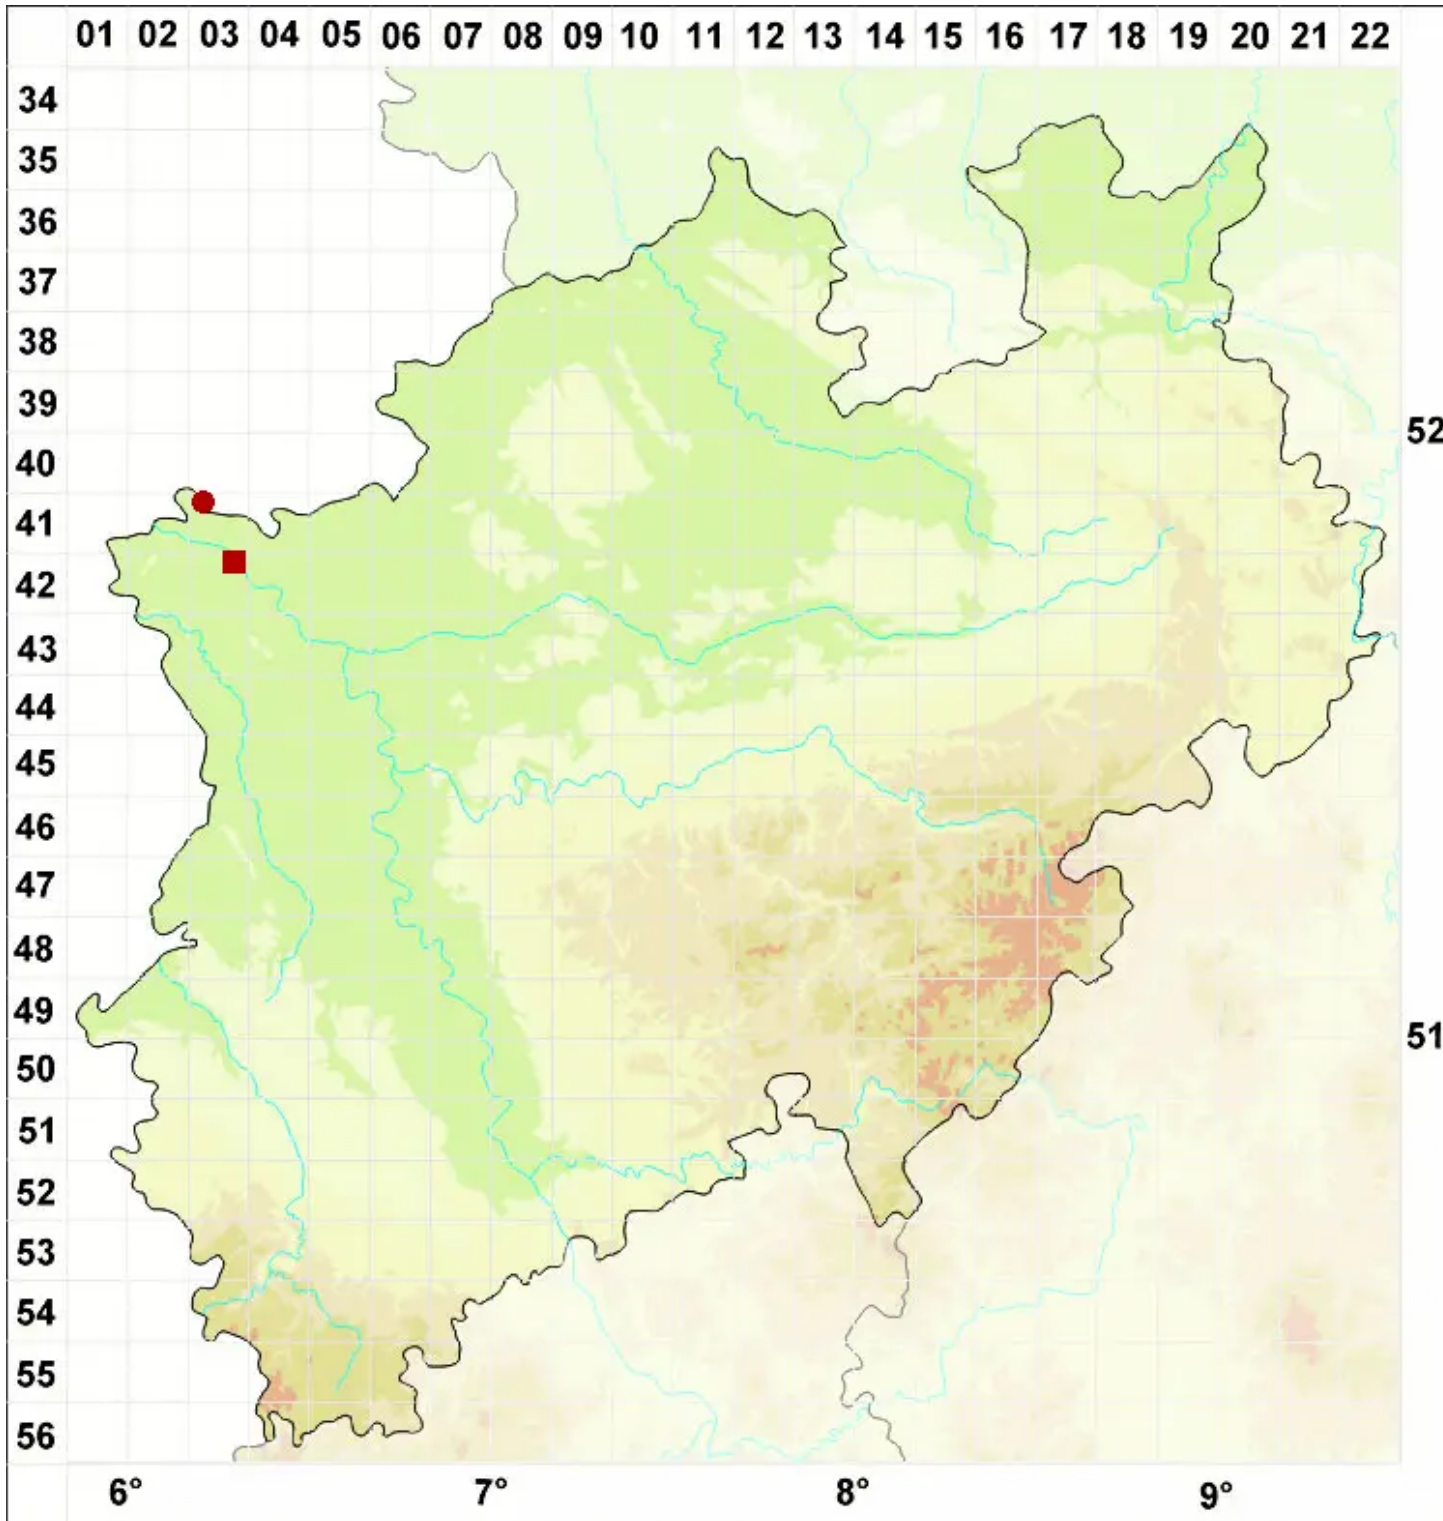

Lecanora pannonica Szatala

Pannonische Kuchenflechte

Legende:

- Symbole:**
- Ausgefülltes Symbol:
Zeitraum von 1980 bis heute (Aktuelle Angabe)
 - Leeres Symbol:
Zeitraum vor 1980 (Altangabe)
 - Quadrat: Herbarbeleg