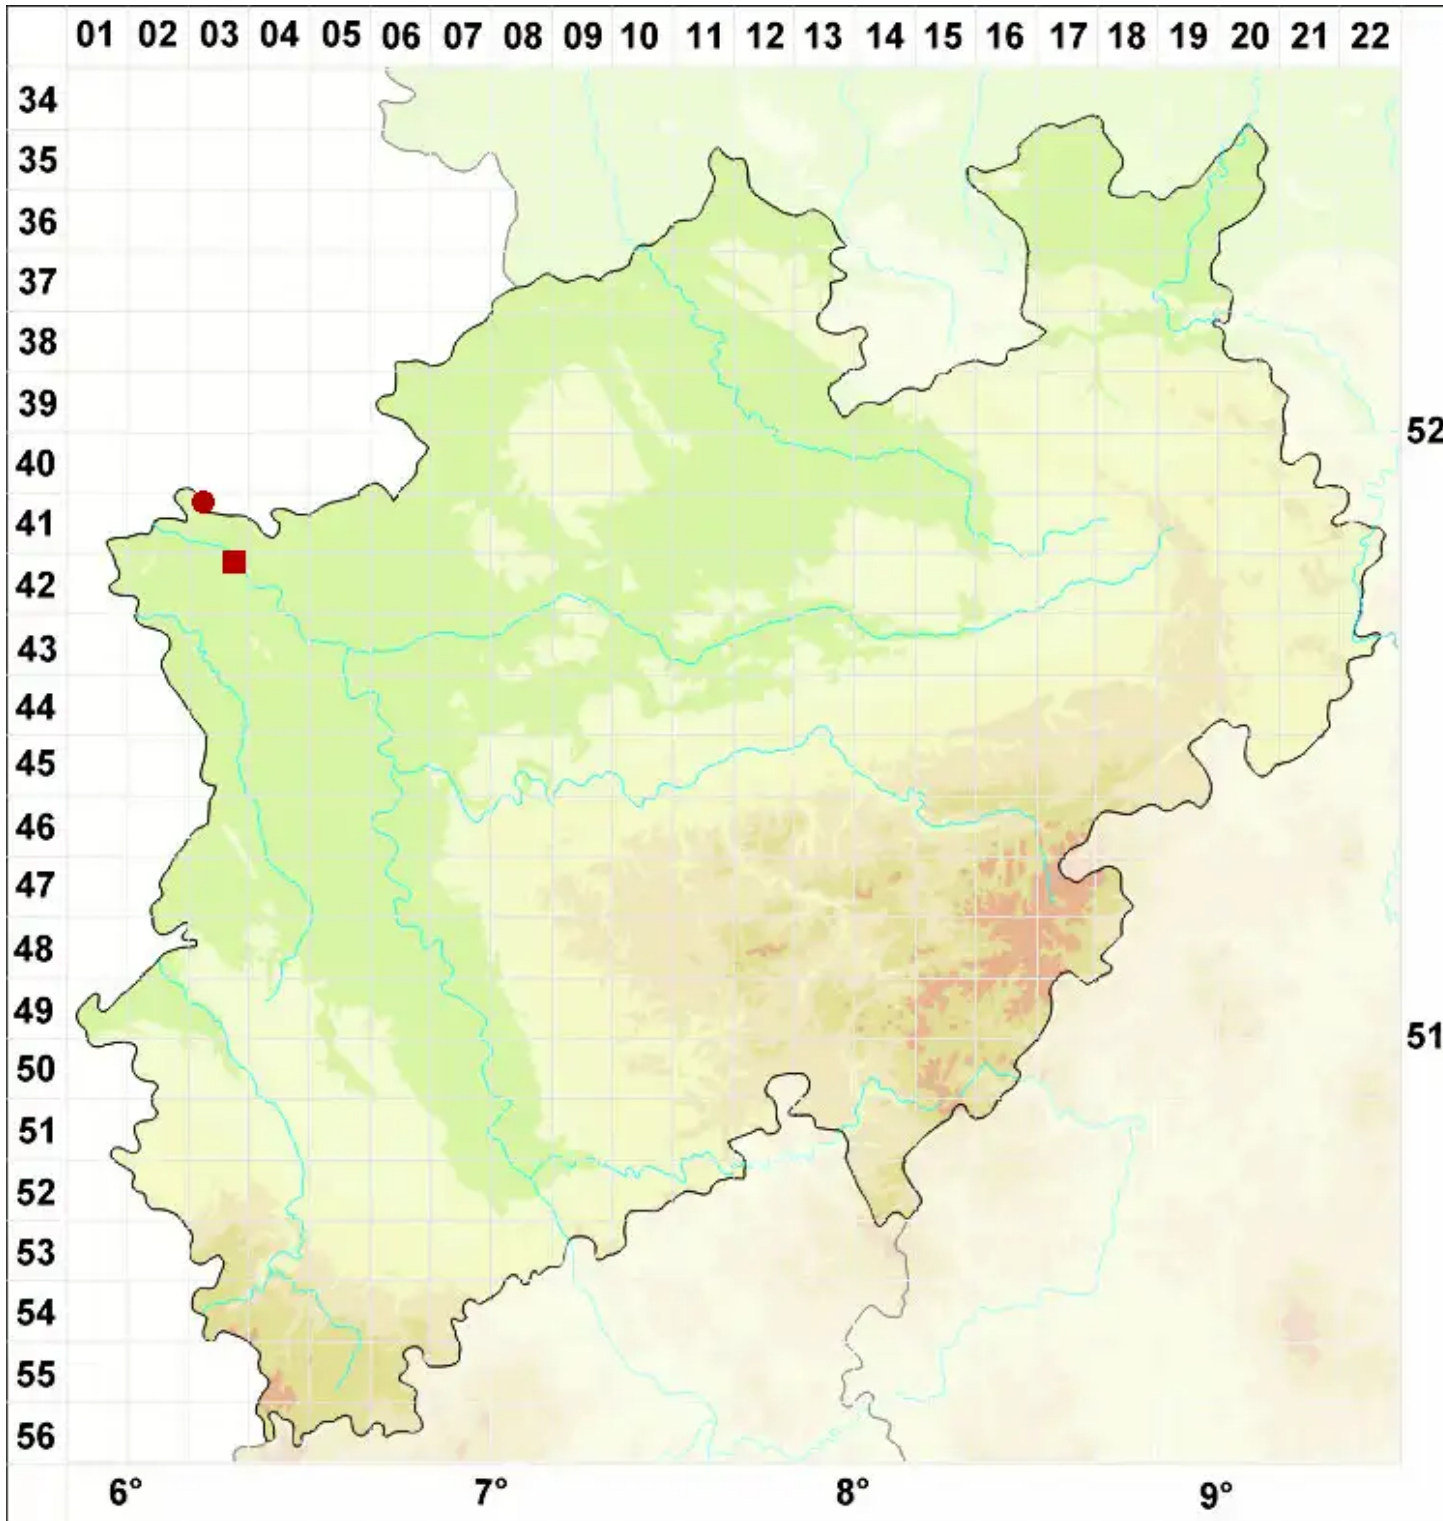

Lecanora pannonica Szatala

Pannonische Kuchenflechte

Legende:

- Symbole:**
- Ausgefülltes Symbol:
Zeitraum von 1980 bis heute (Aktuelle Angabe)
 - Leeres Symbol:
Zeitraum vor 1980 (Altangabe)
 - Quadrat: Herbarbeleg