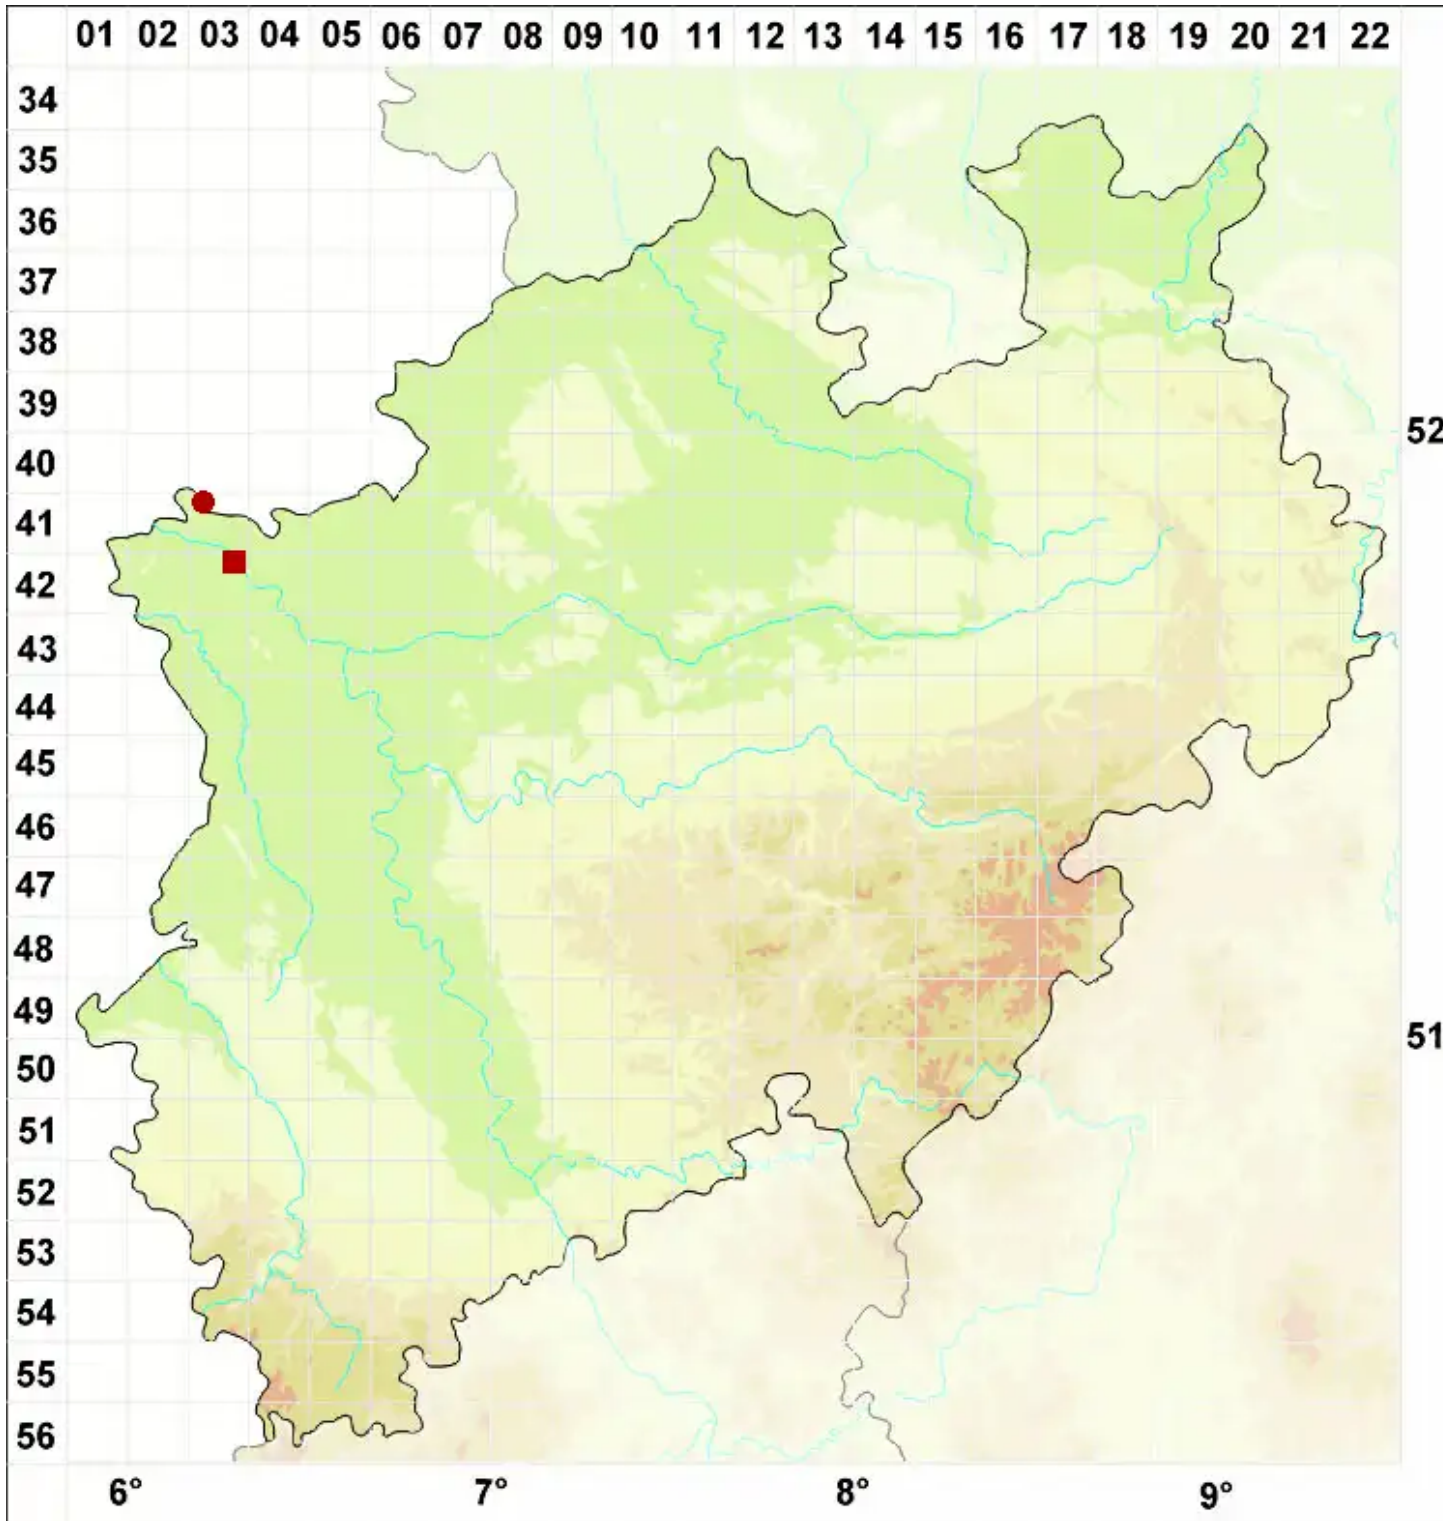

# Lecanora pannonica Szatala

Pannonische Kuchenflechte

Legende:

- Symbole:**
- Ausgefülltes Symbol:  
Zeitraum von 1980 bis heute (Aktuelle Angabe)
  - Leeres Symbol:  
Zeitraum vor 1980 (Altangabe)
  - Quadrat: Herbarbeleg