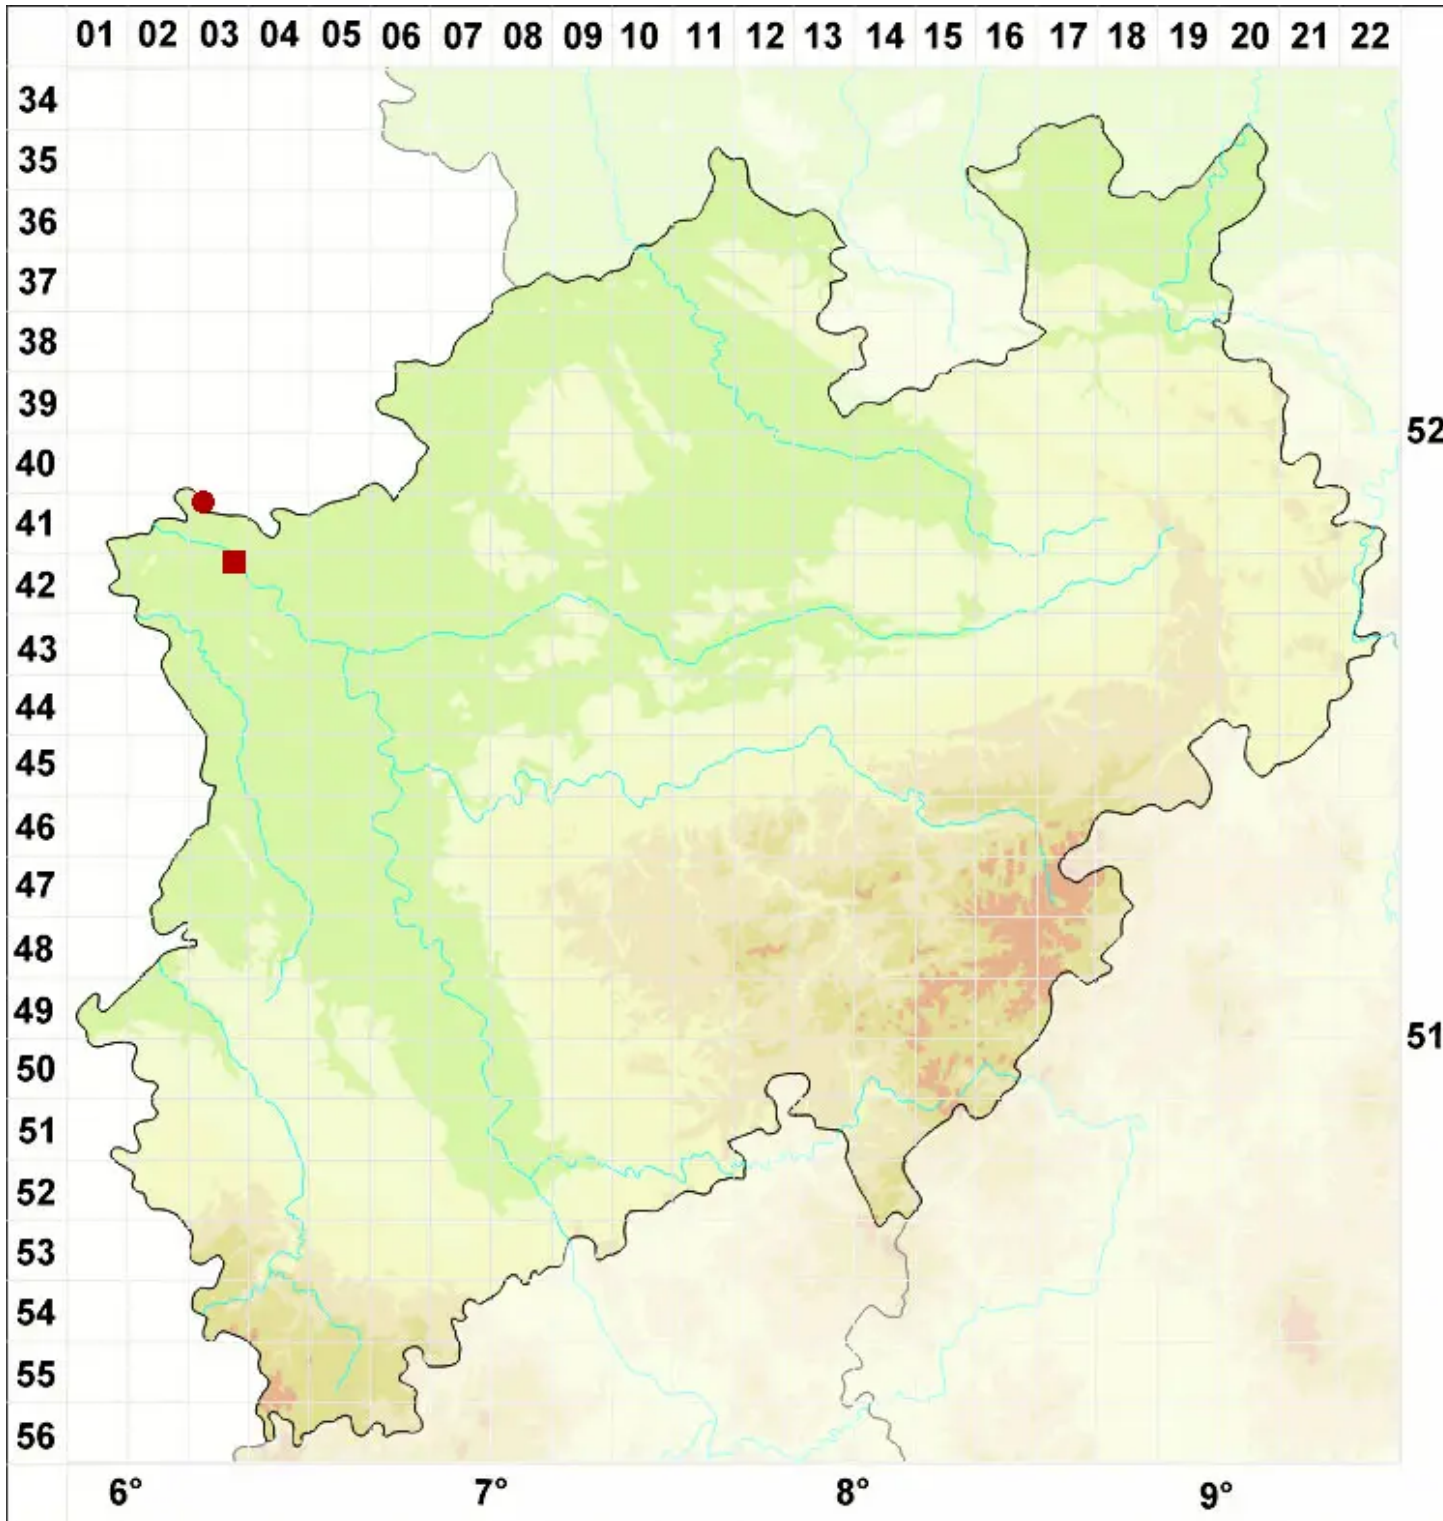

Lecanora pannonica Szatala

Pannonische Kuchenflechte

Legende:

Symbole:
Ausgefülltes Symbol:
Zeitraum von 1980 bis heute (Aktuelle Angabe)
Leeres Symbol:
Zeitraum vor 1980 (Altangabe)
Quadrat: Herbarbeleg