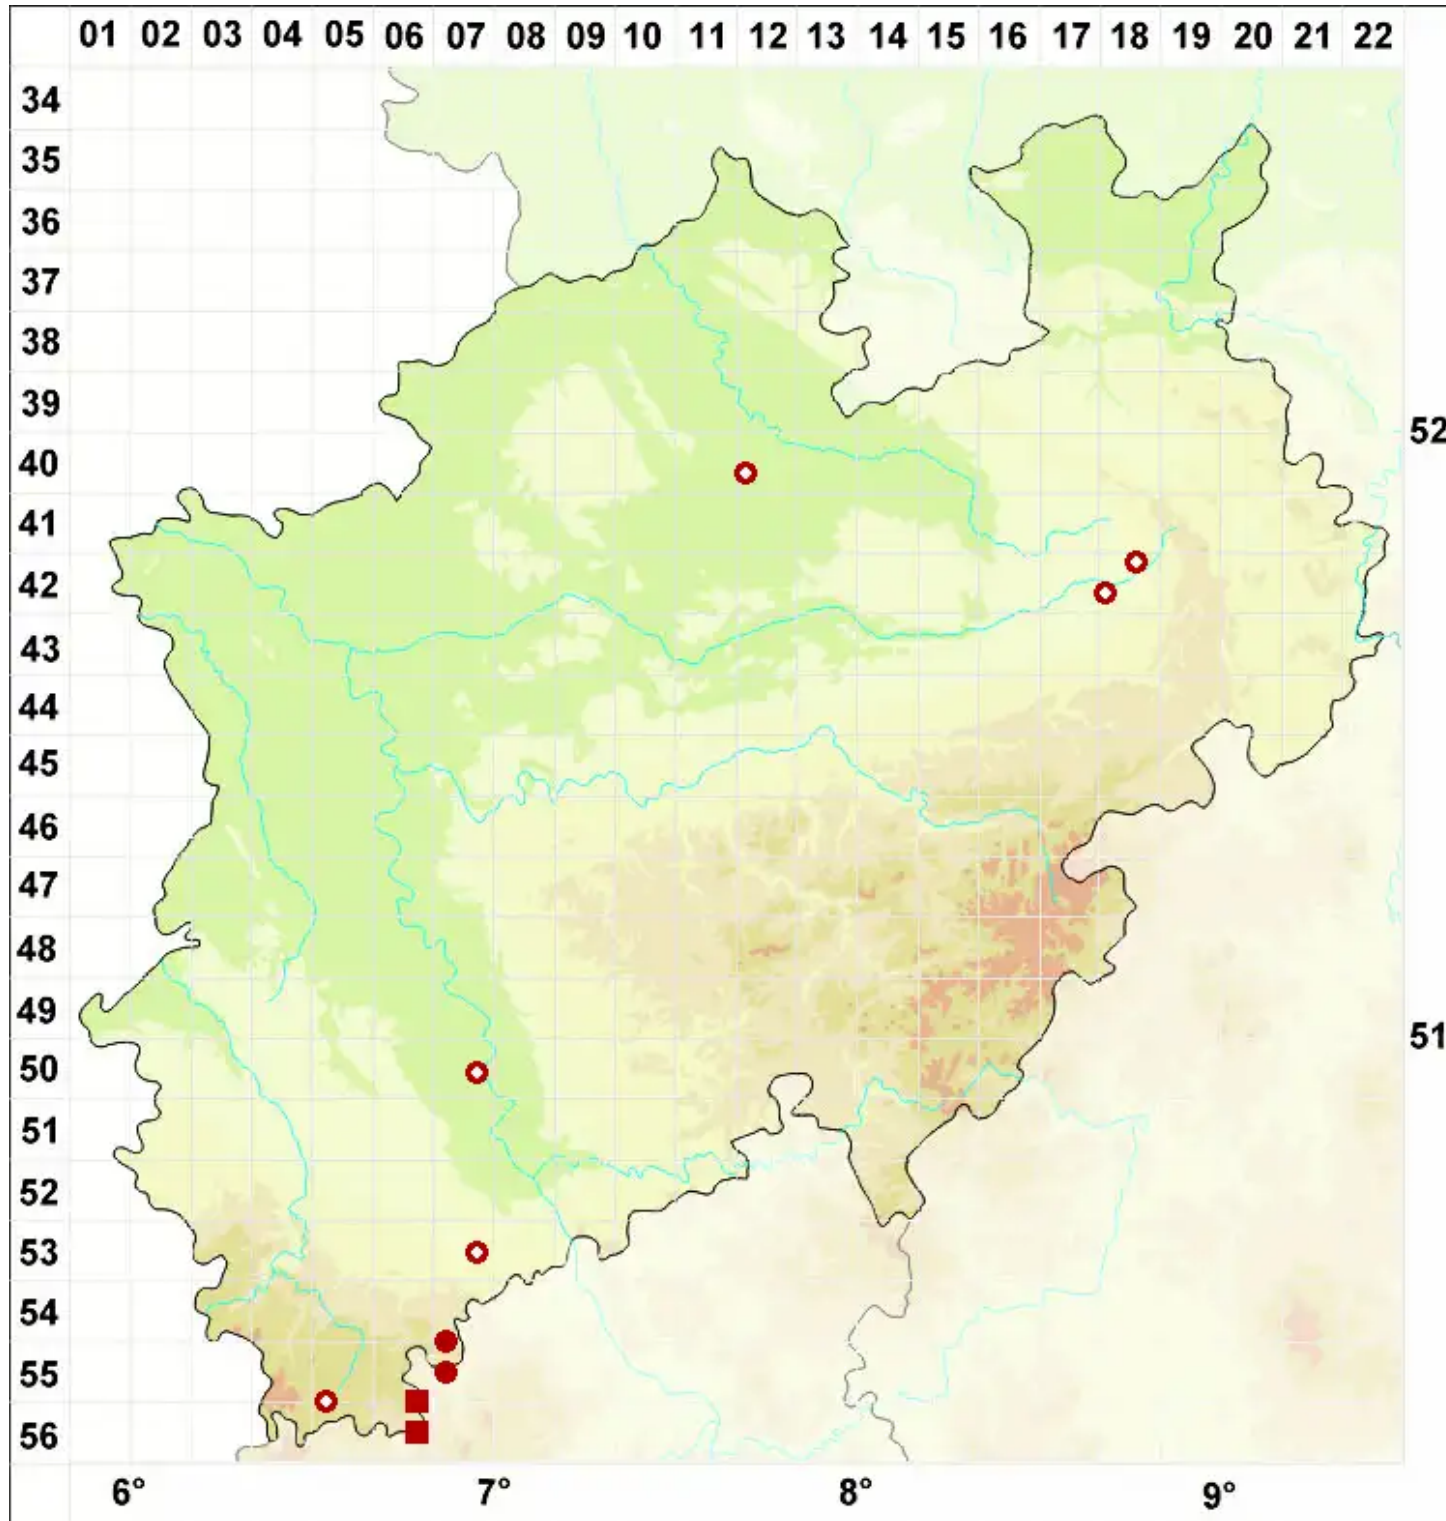

Lecanora albella (Pers.) Ach.

Weißliche Kuchenflechte

Legende:

Symbole:

Ausgefülltes Symbol:
Zeitraum von 1980 bis heute (Aktuelle Angabe)

Leeres Symbol:
Zeitraum vor 1980 (Altangabe)

Quadrat: Herbarbeleg