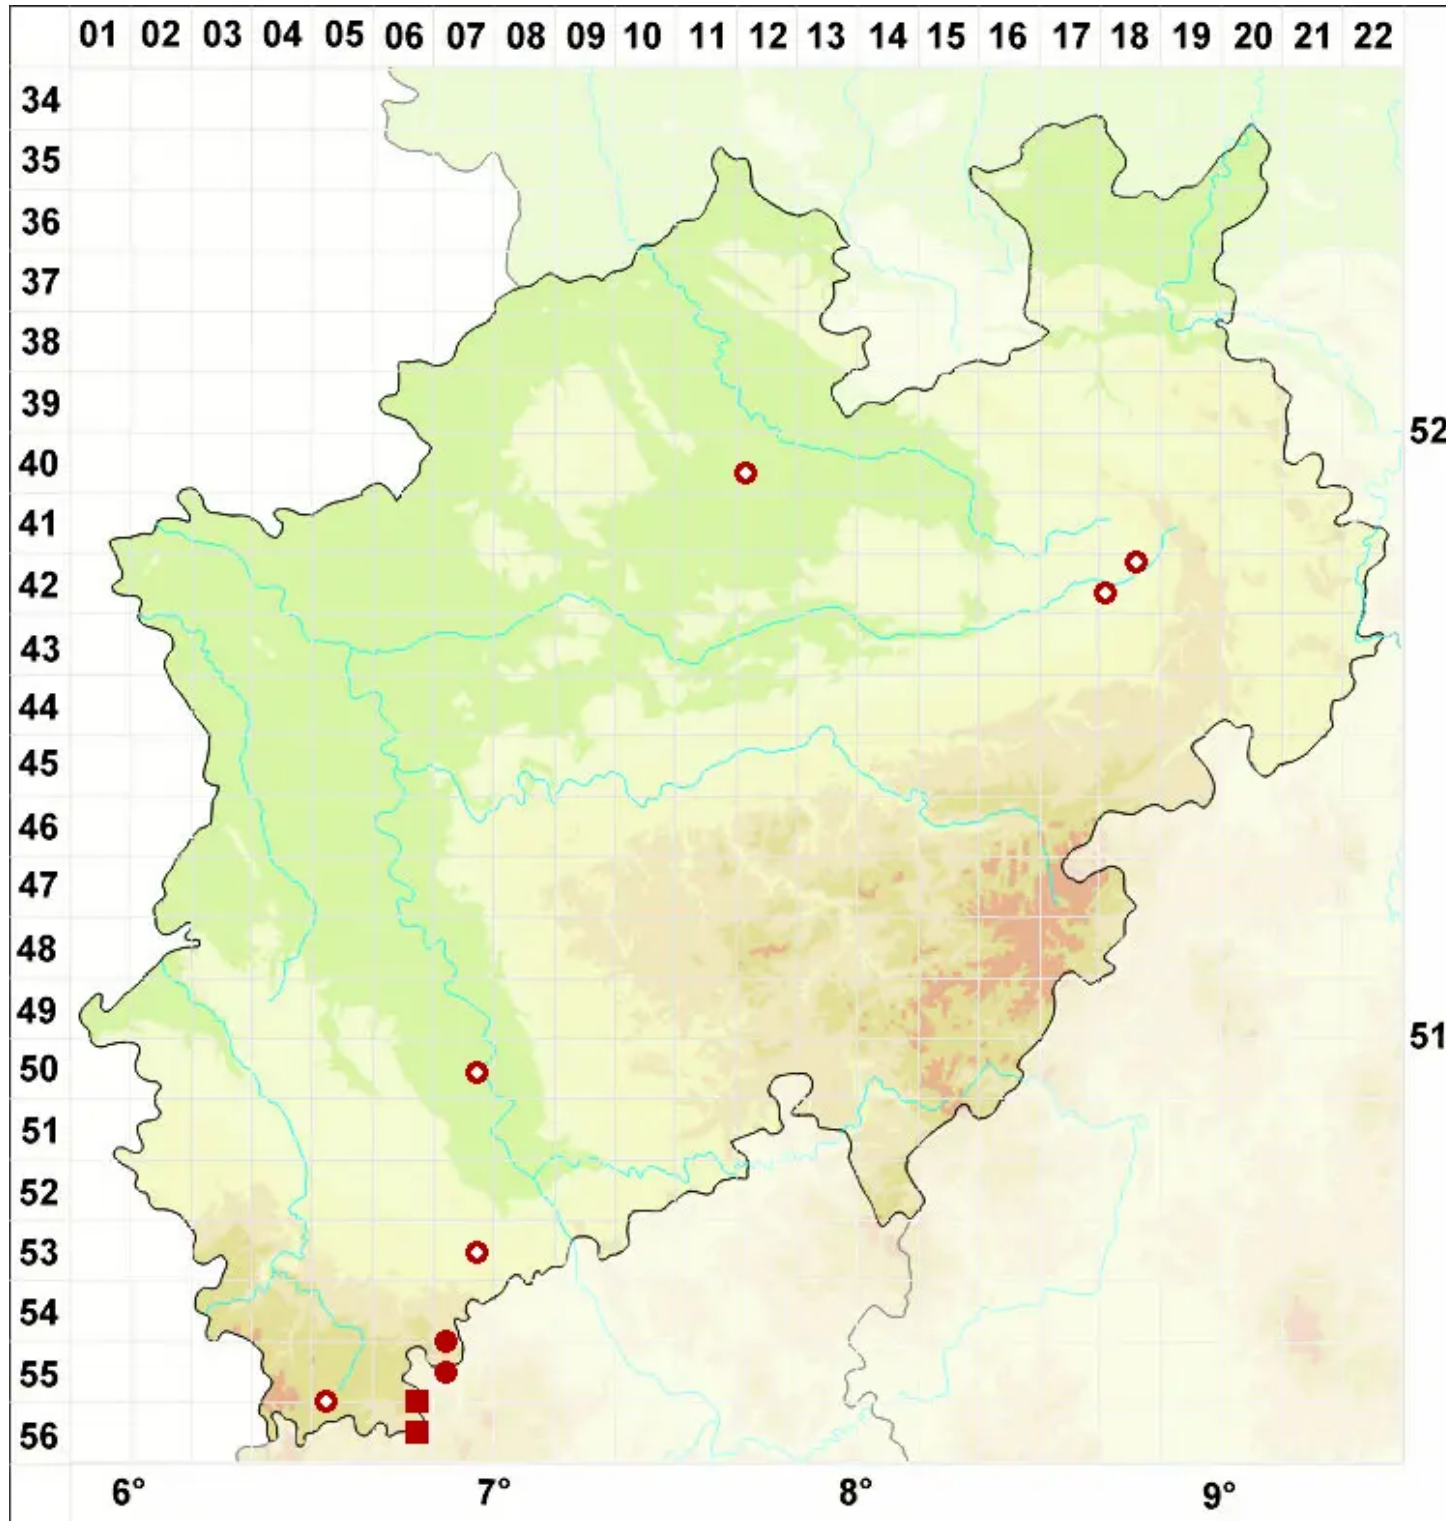

# Lecanora albella (Pers.) Ach.

Weißliche Kuchenflechte

Legende:

- Symbole:**
- Ausgefülltes Symbol:  
Zeitraum von 1980 bis heute (Aktuelle Angabe)
  - Leeres Symbol:  
Zeitraum vor 1980 (Altangabe)
  - Quadrat: Herbarbeleg