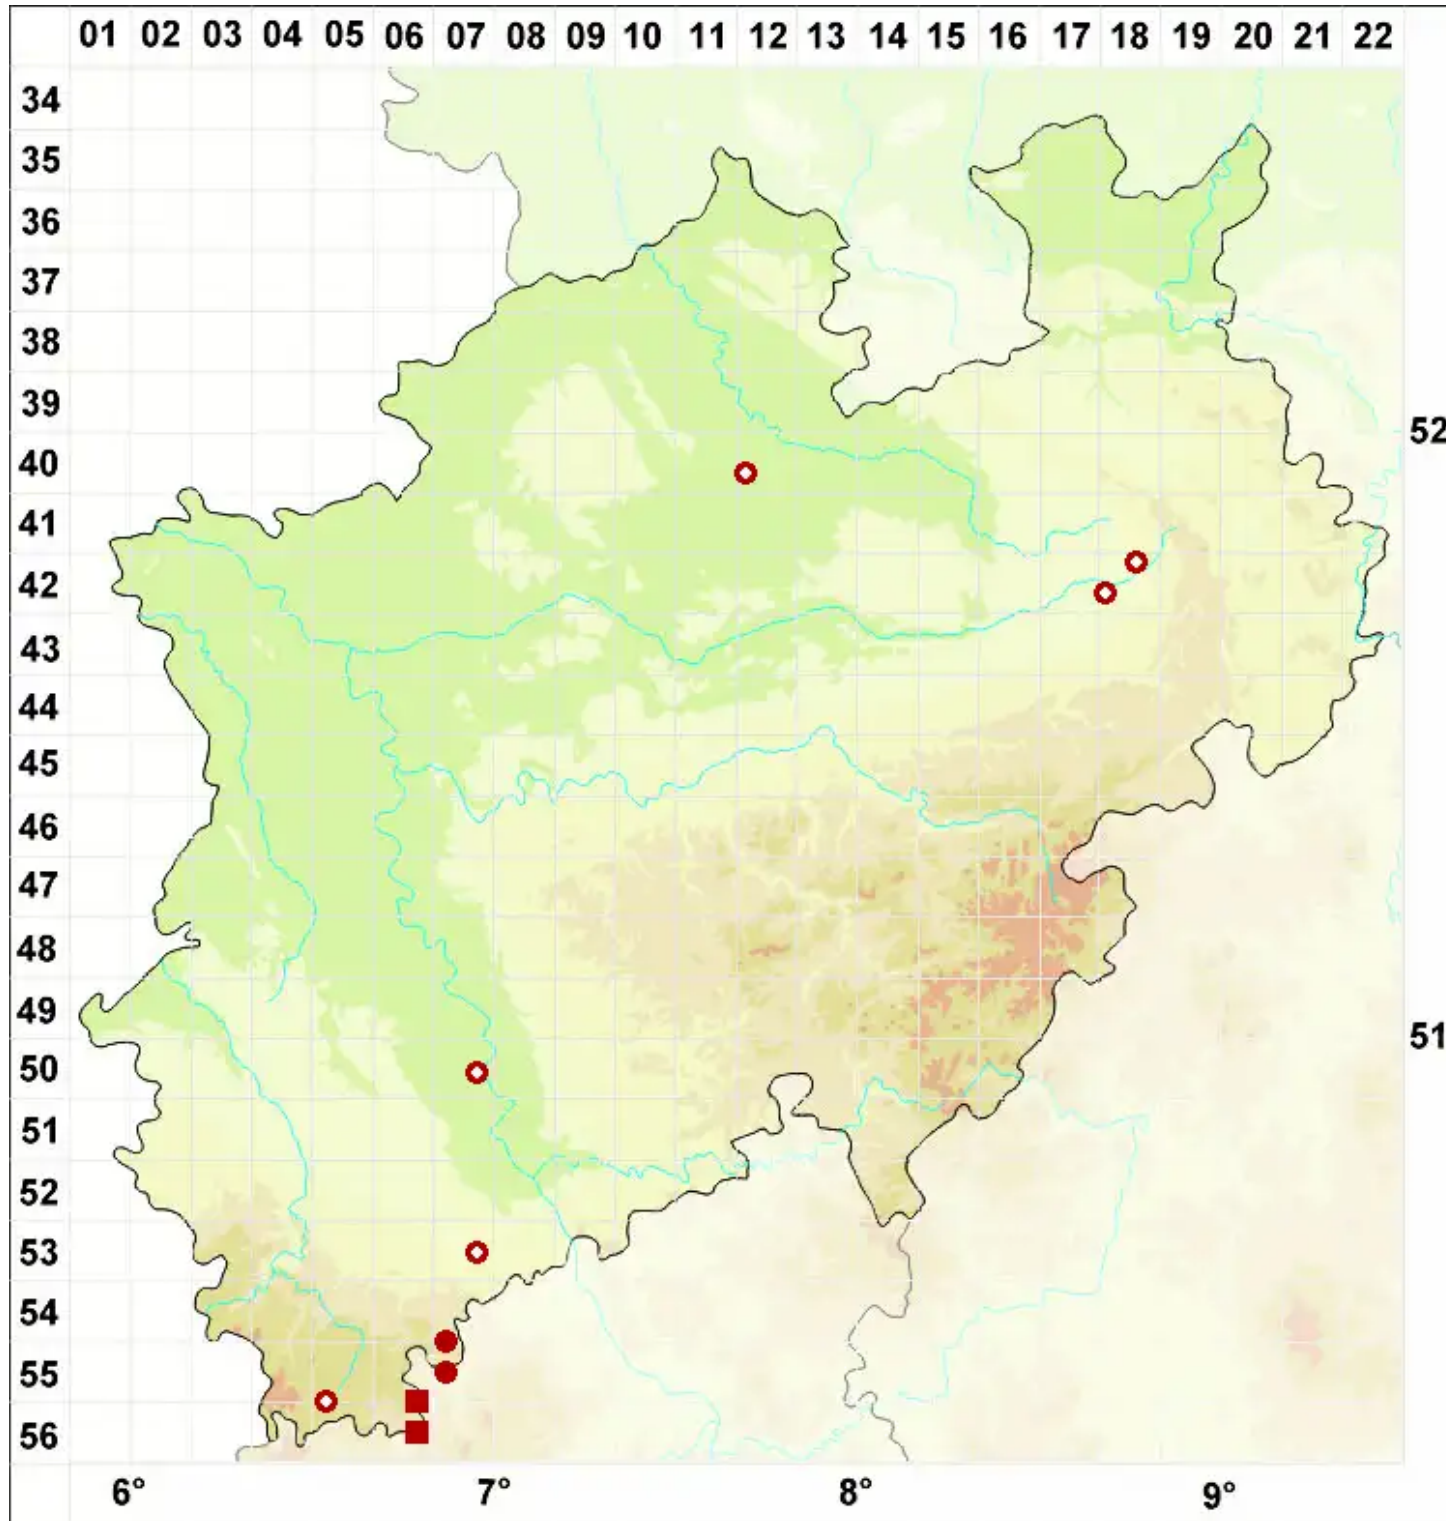

# Lecanora albella (Pers.) Ach.

Weißliche Kuchenflechte

Legende:

- Symbole:**
- Ausgefülltes Symbol:  
Zeitraum von 1980 bis heute (Aktuelle Angabe)
  - Leeres Symbol:  
Zeitraum vor 1980 (Altangabe)
  - Quadrat: Herbarbeleg