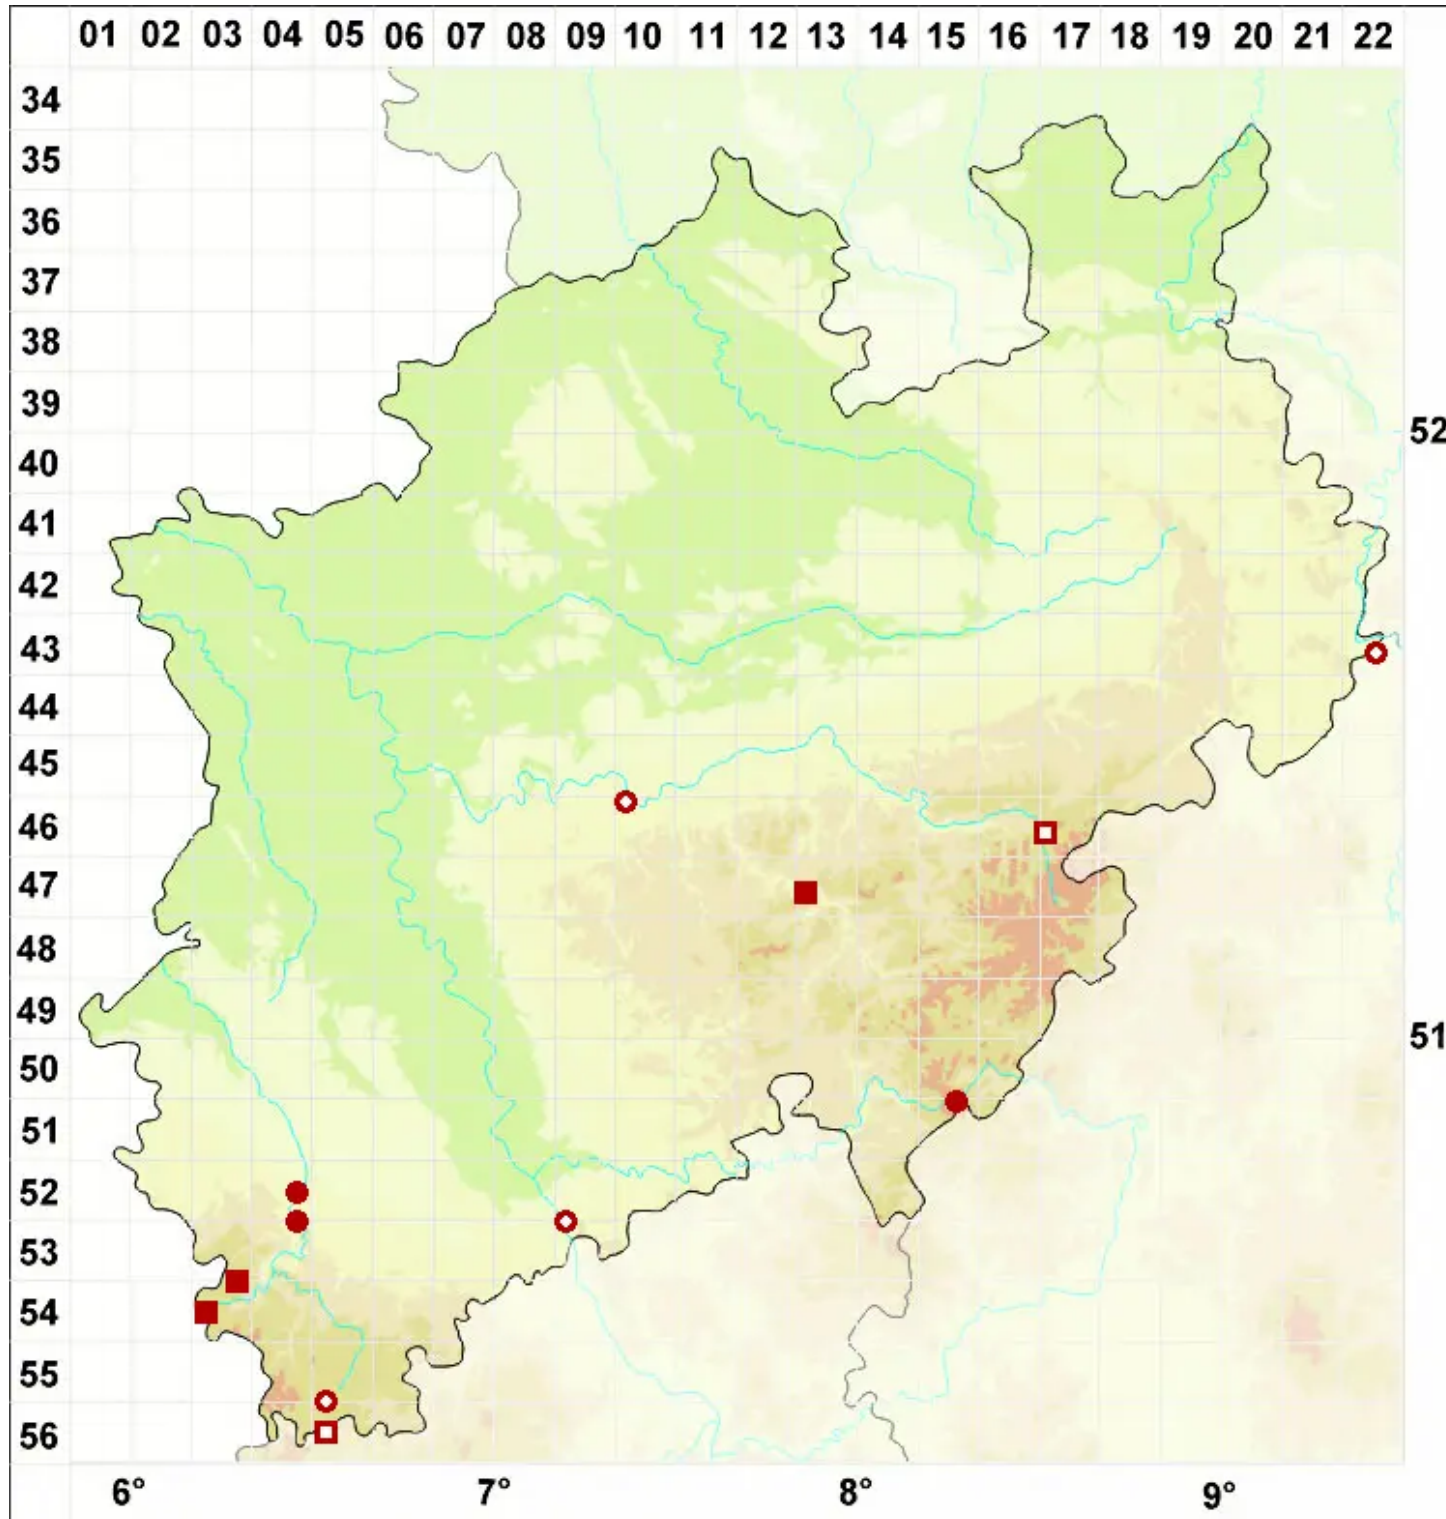

Lecanora orosthea (Ach.) Ach.

Berg-Kuchenflechte

Legende:

- Symbole:**
Ausgefülltes Symbol:
Zeitraum von 1980 bis heute (Aktuelle Angabe)
Leeres Symbol:
Zeitraum vor 1980 (Altangabe)
Quadrat: Herbarbeleg