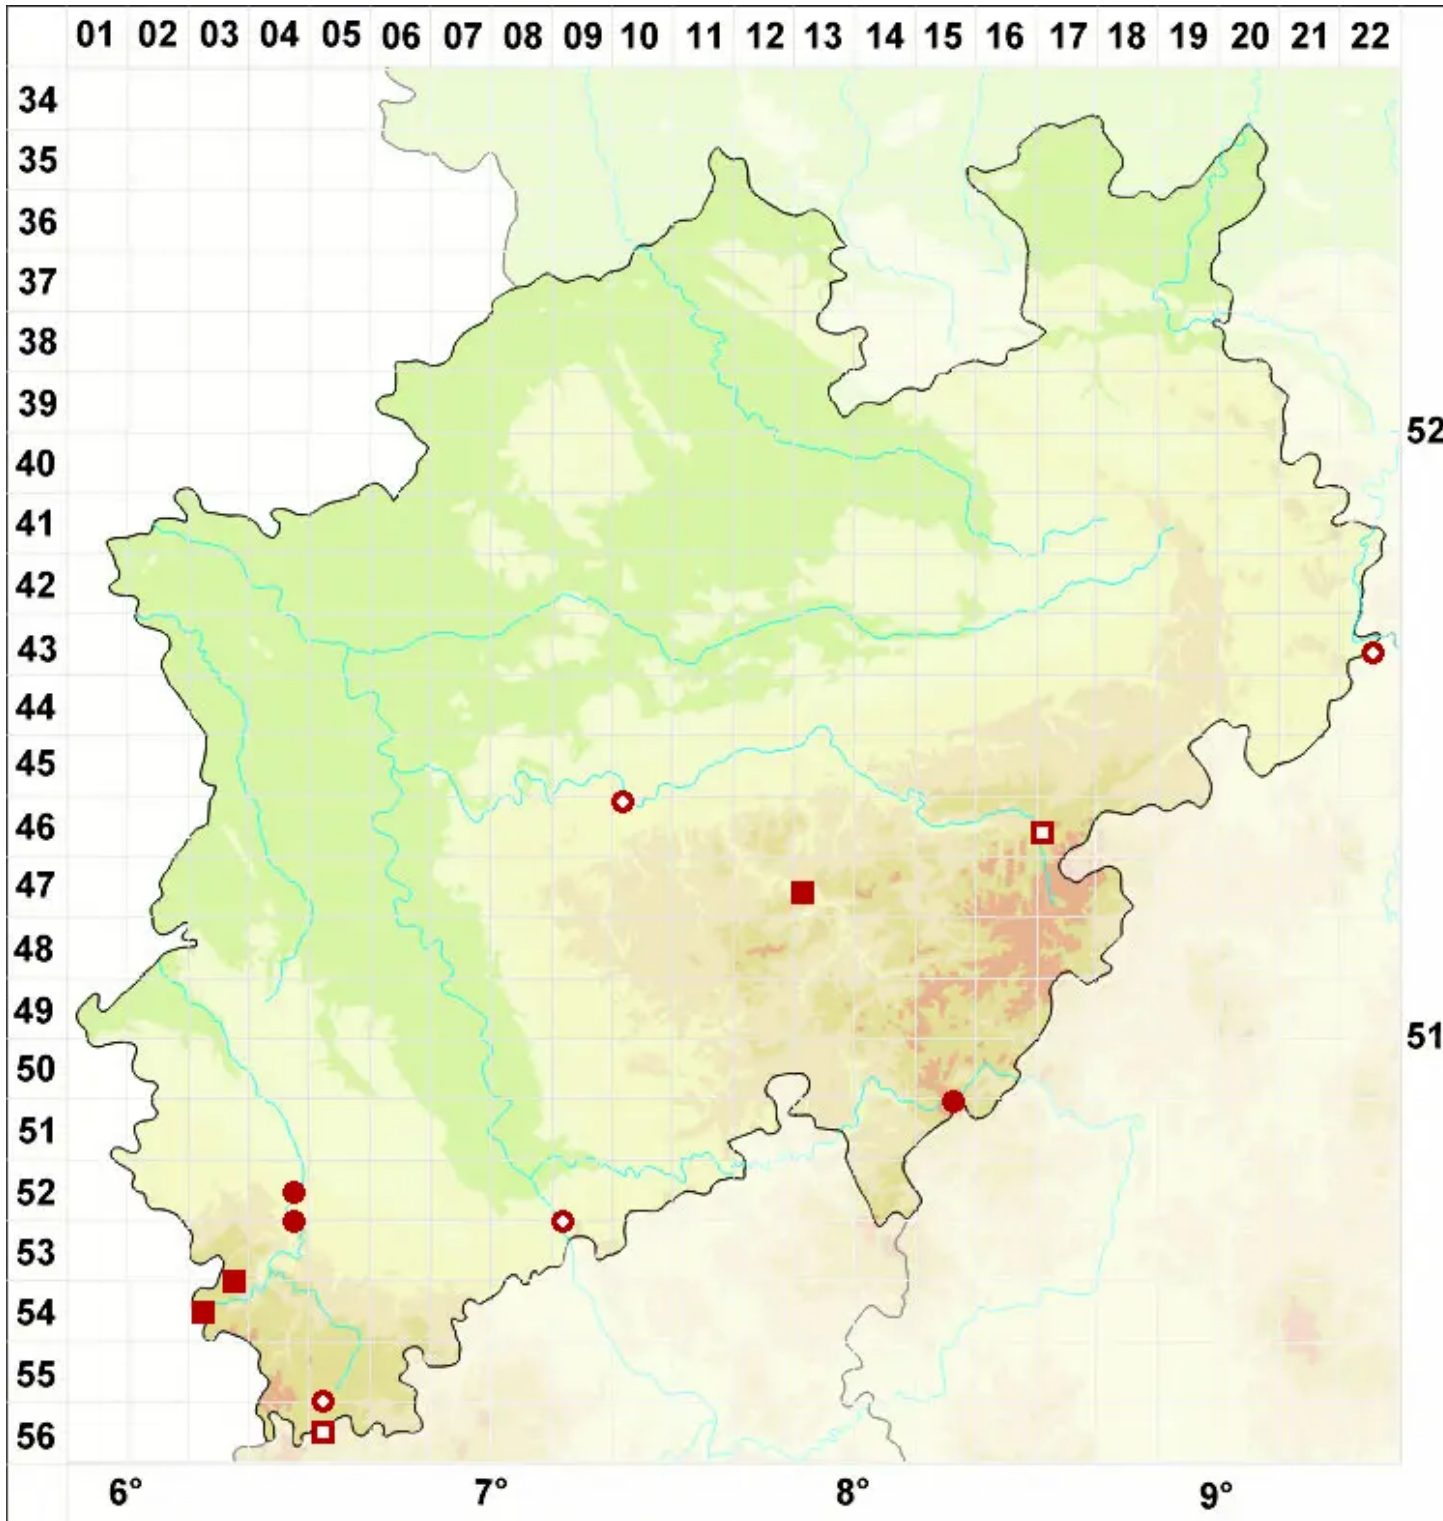

Lecanora orosthea (Ach.) Ach.

Berg-Kuchenflechte

Legende:

- Symbole:**
- Ausgefülltes Symbol:
Zeitraum von 1980 bis heute (Aktuelle Angabe)
 - Leeres Symbol:
Zeitraum vor 1980 (Altangabe)
 - Quadrat: Herbarbeleg