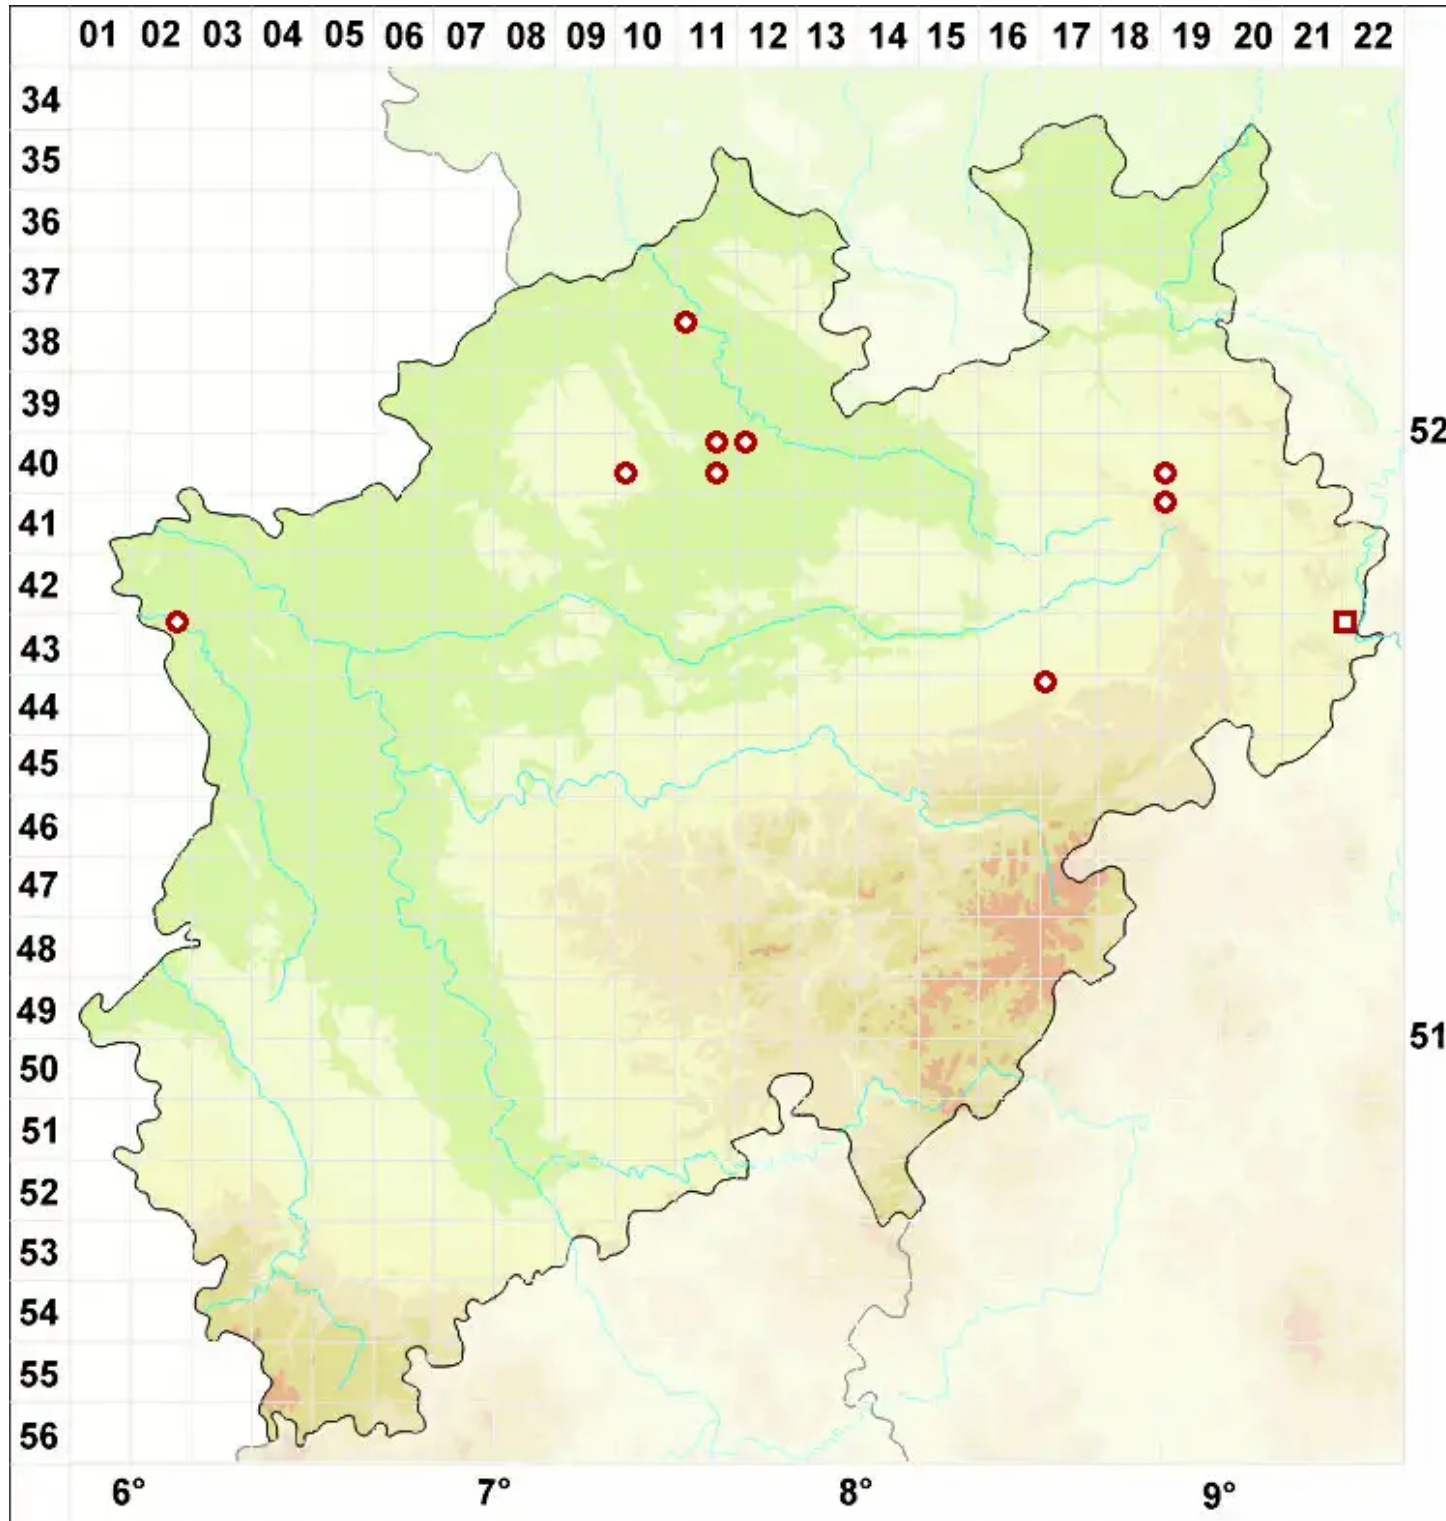

# Caloplaca obscurella (J. Lahm ex Körb.) Th. Fr.

Krater-Schönfleck

Legende:

**Symbole:**

Ausgefülltes Symbol:  
Zeitraum von 1980 bis heute (Aktuelle Angabe)

Leeres Symbol:  
Zeitraum vor 1980 (Altangabe)

Quadrat: Herbarbeleg