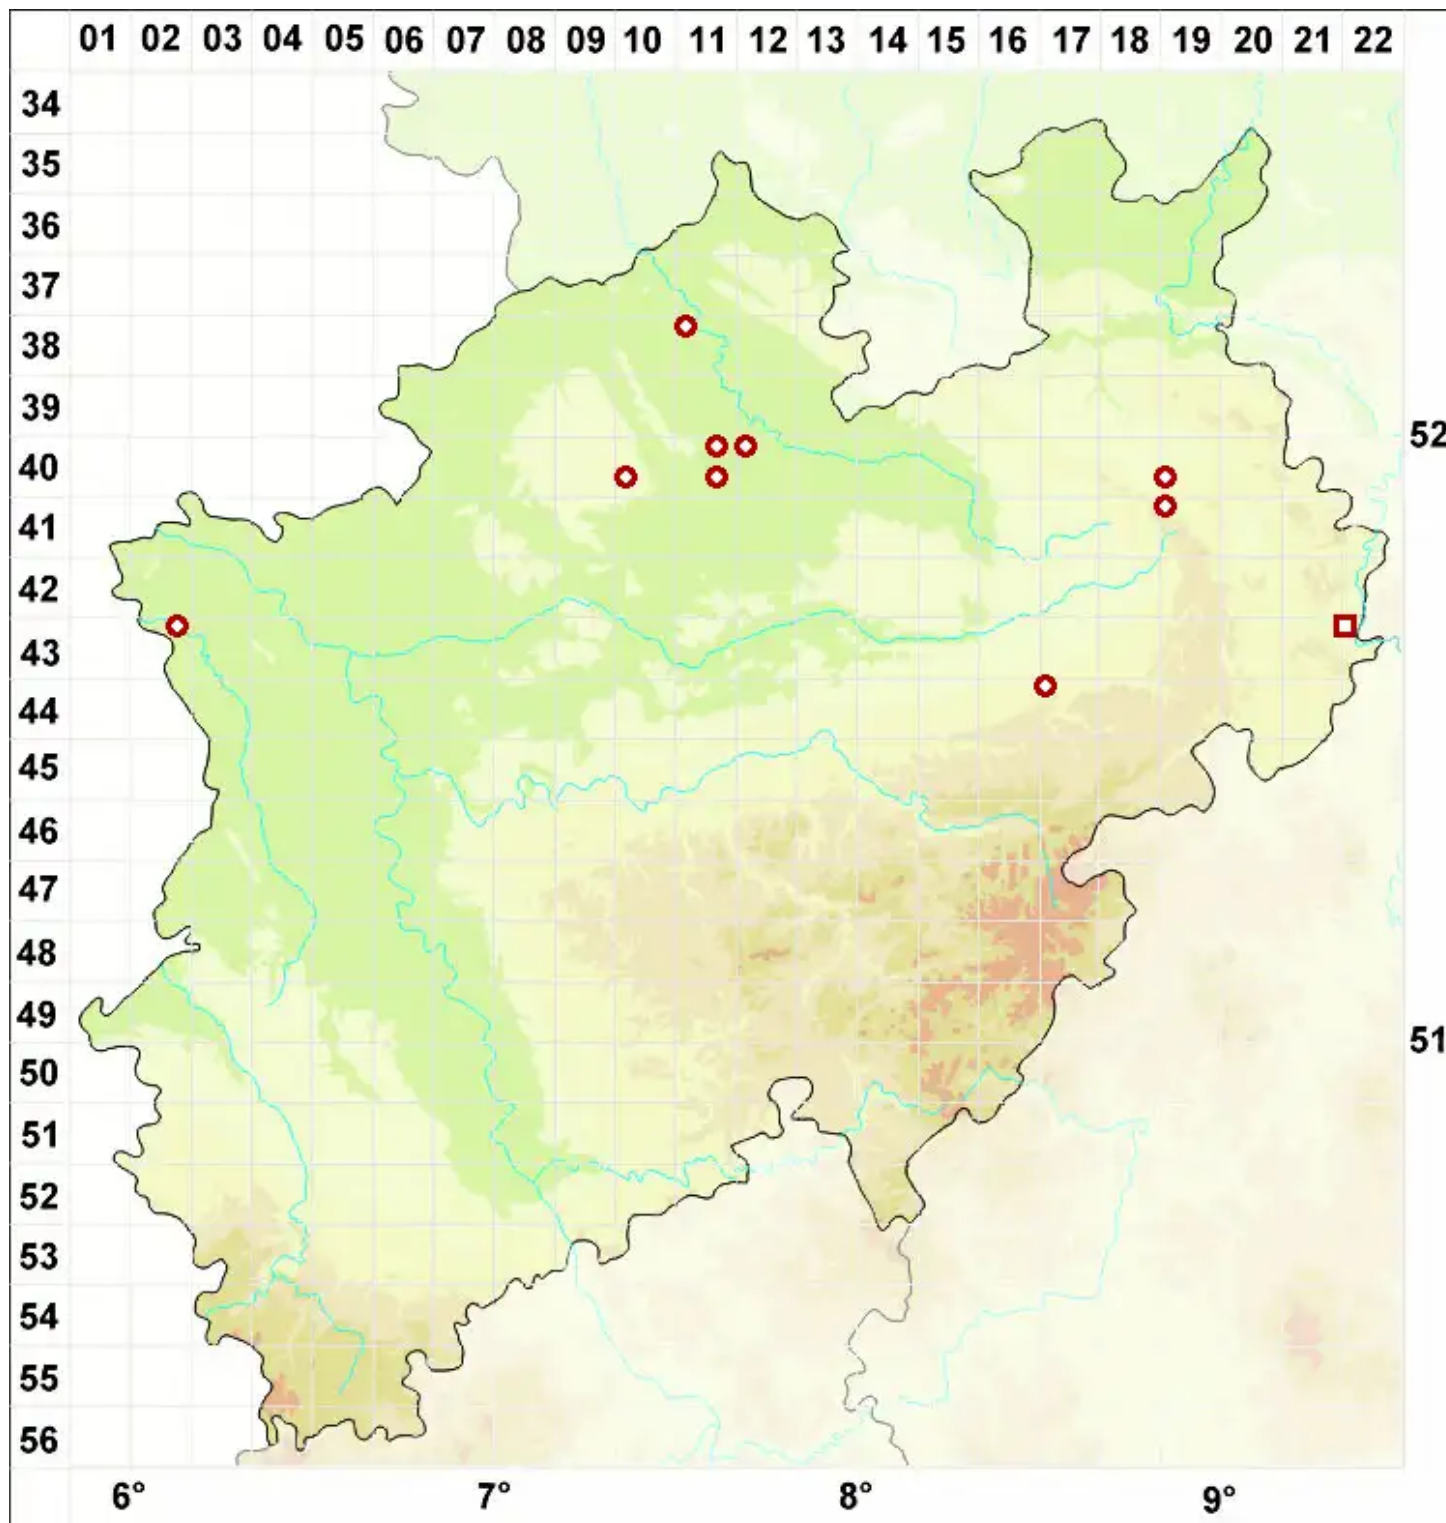

Caloplaca obscurella (J. Lahm ex Körb.) Th. Fr.

Krater-Schönfleck

Legende:

Symbole:

Ausgefülltes Symbol:
Zeitraum von 1980 bis heute (Aktuelle Angabe)

Leeres Symbol:
Zeitraum vor 1980 (Altangabe)

Quadrat: Herbarbeleg