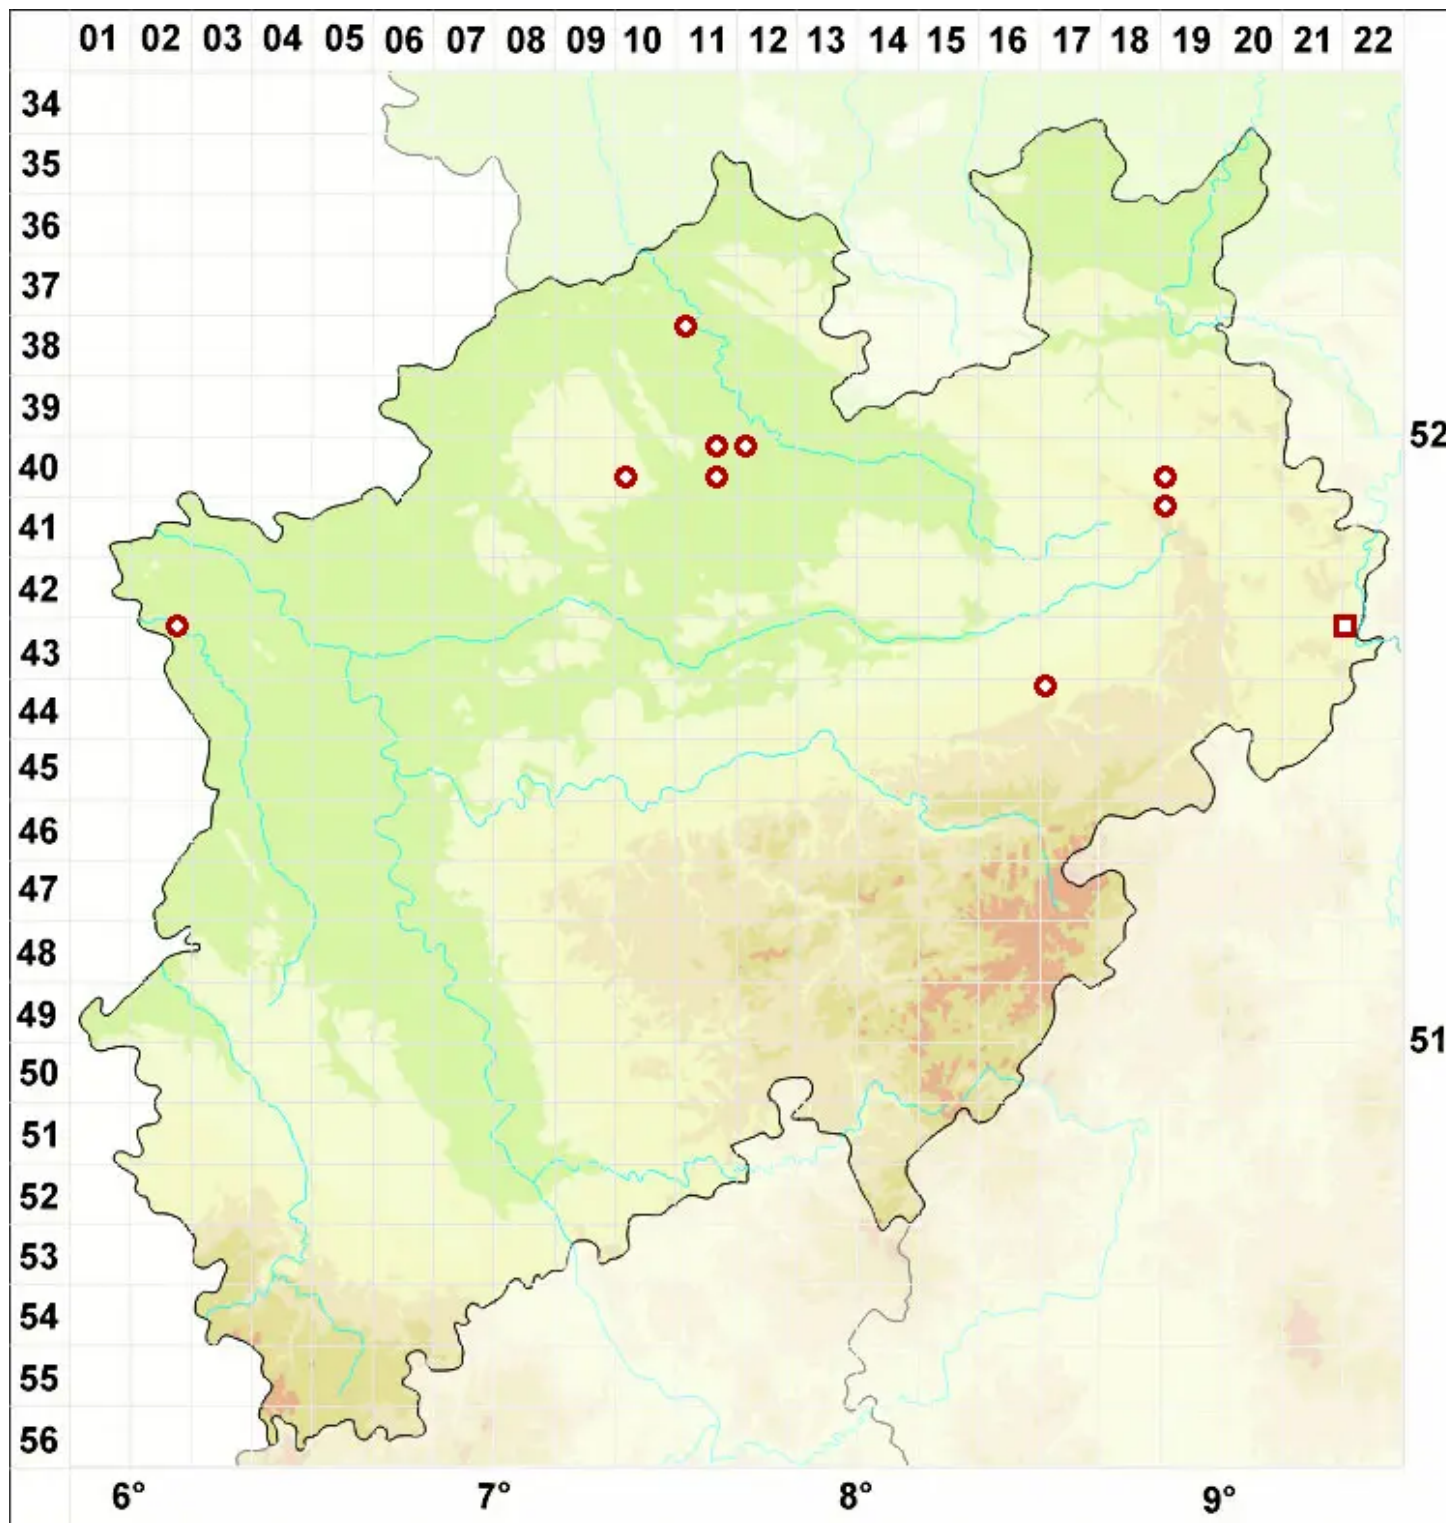

# Caloplaca obscurella (J. Lahm ex Körb.) Th. Fr.

Krater-Schönfleck

Legende:

**Symbole:**

Ausgefülltes Symbol:  
Zeitraum von 1980 bis heute (Aktuelle Angabe)

Leeres Symbol:  
Zeitraum vor 1980 (Altangabe)

Quadrat: Herbarbeleg