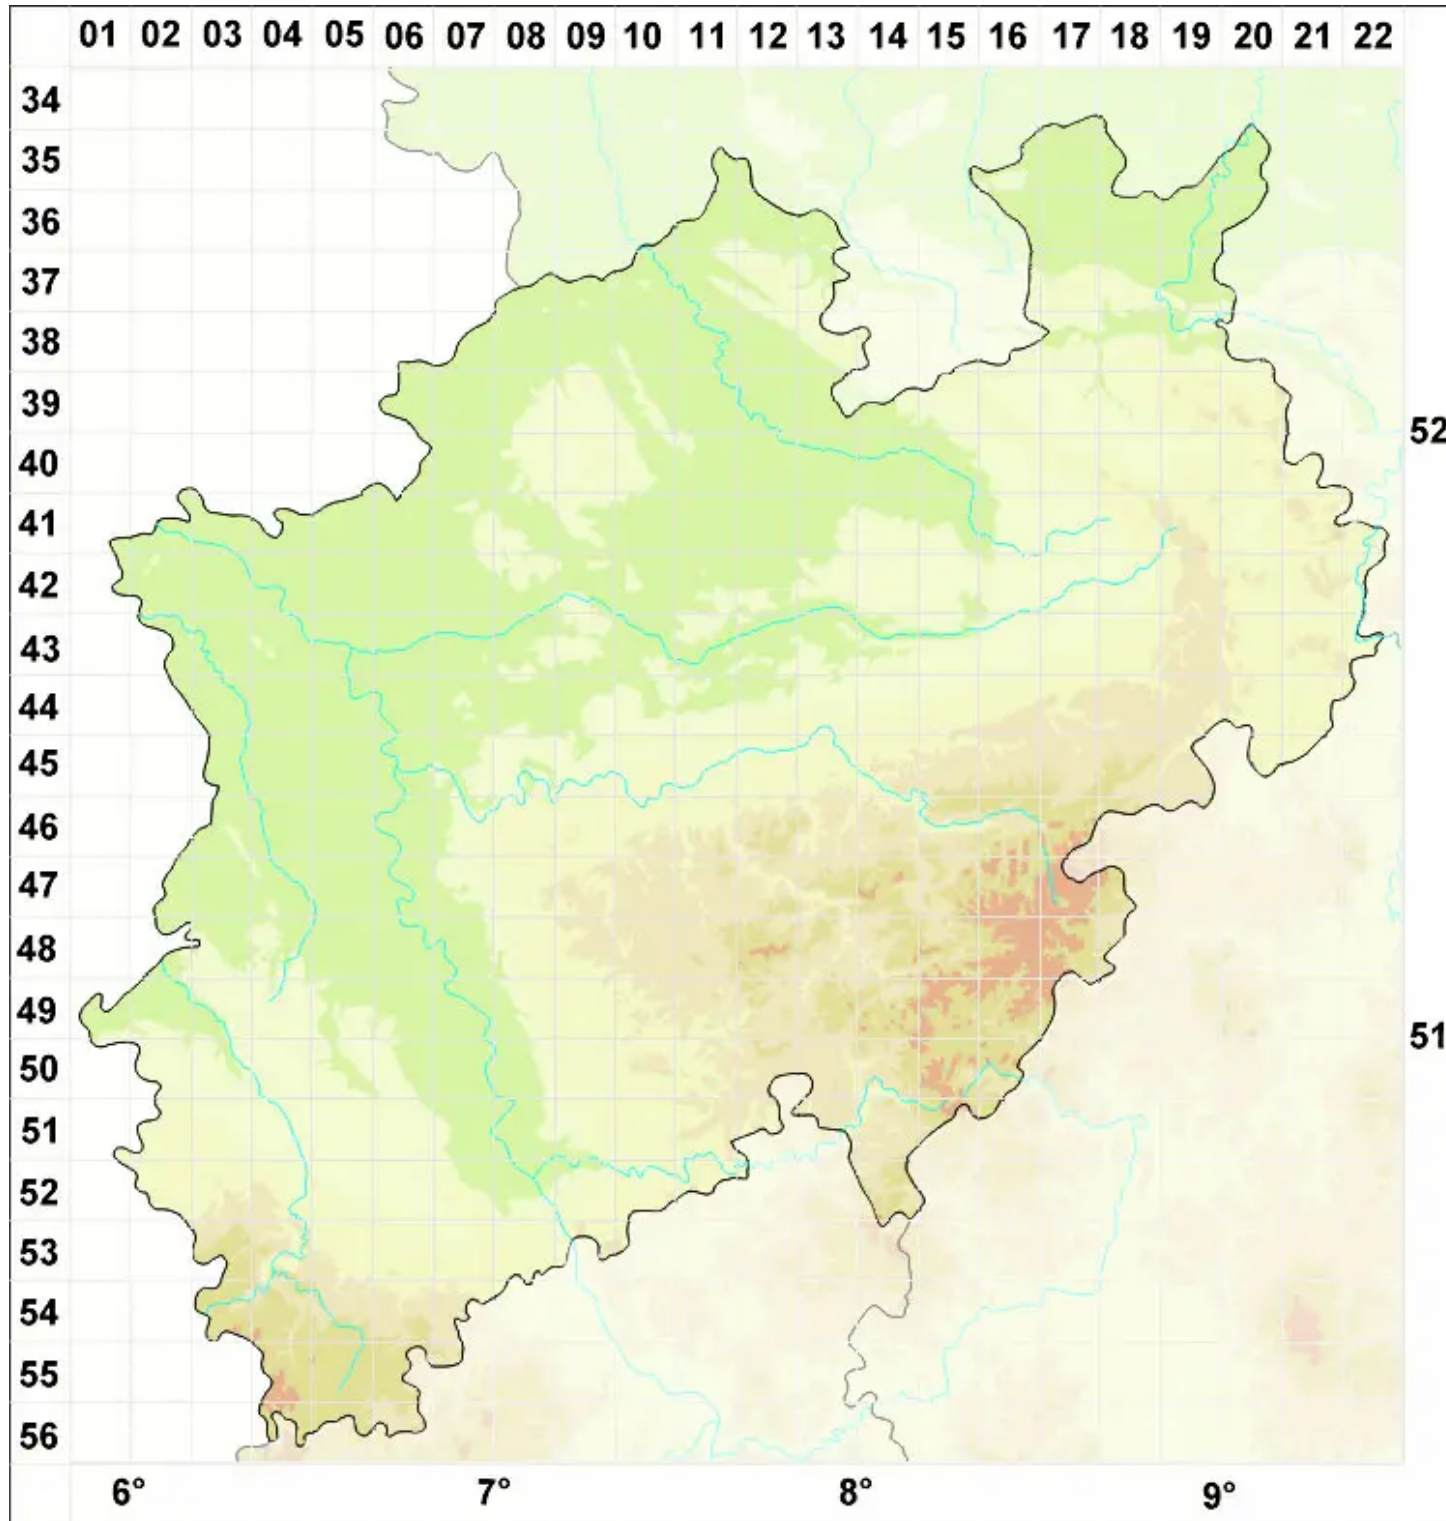

# Protoparmelia nephaea (Sommerf.) R. Sant.

Schildförmige Urschüsselflechte

Legende:

**Symbole:**  
Ausgefülltes Symbol:  
Zeitraum von 1980 bis heute (Aktuelle Angabe)  
Leeres Symbol:  
Zeitraum vor 1980 (Altangabe)  
Quadrat: Herbarbeleg