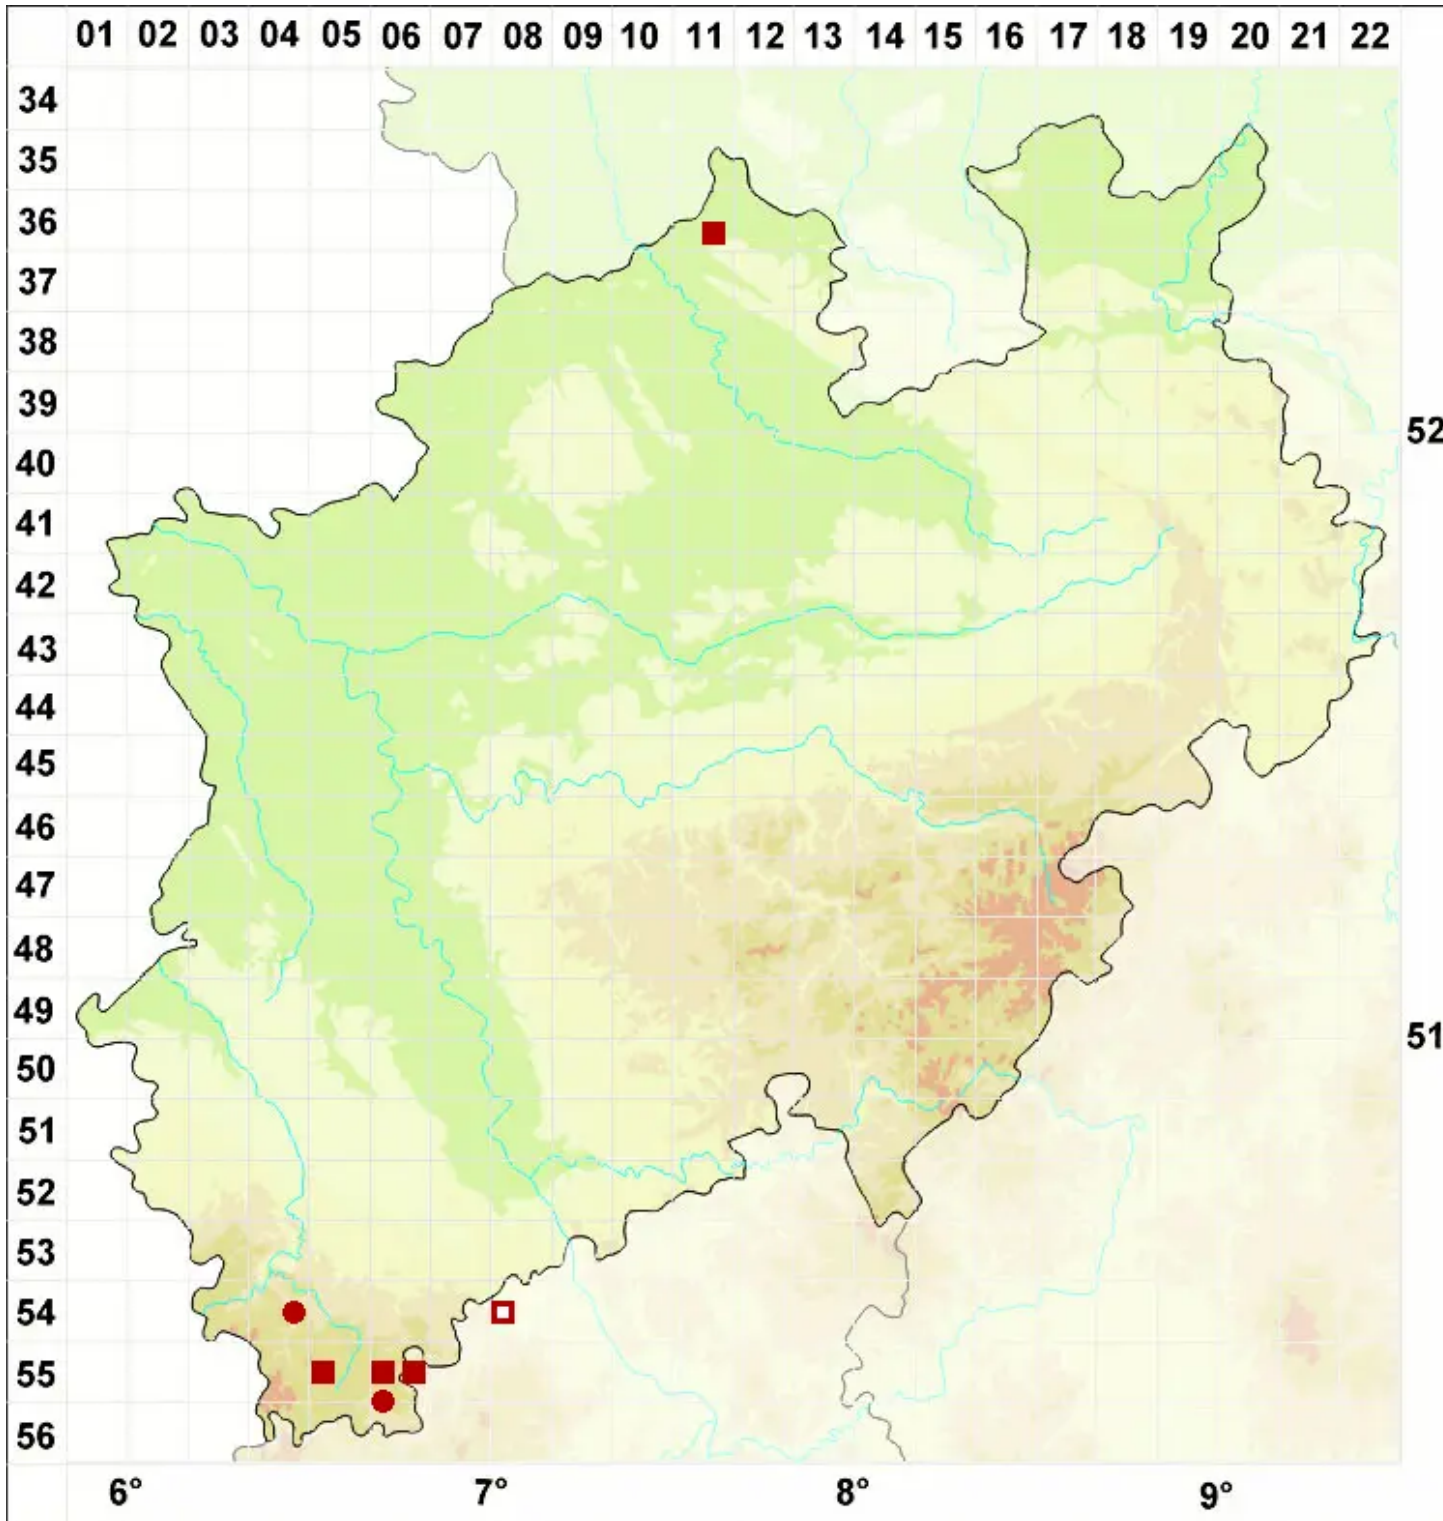

Lecanora subcarpinea Szatala

Hain-Kuchenflechte

Legende:

- Symbole:**
- Ausgefülltes Symbol:
Zeitraum von 1980 bis heute (Aktuelle Angabe)
 - Leeres Symbol:
Zeitraum vor 1980 (Altangabe)
 - Quadrat: Herbarbeleg