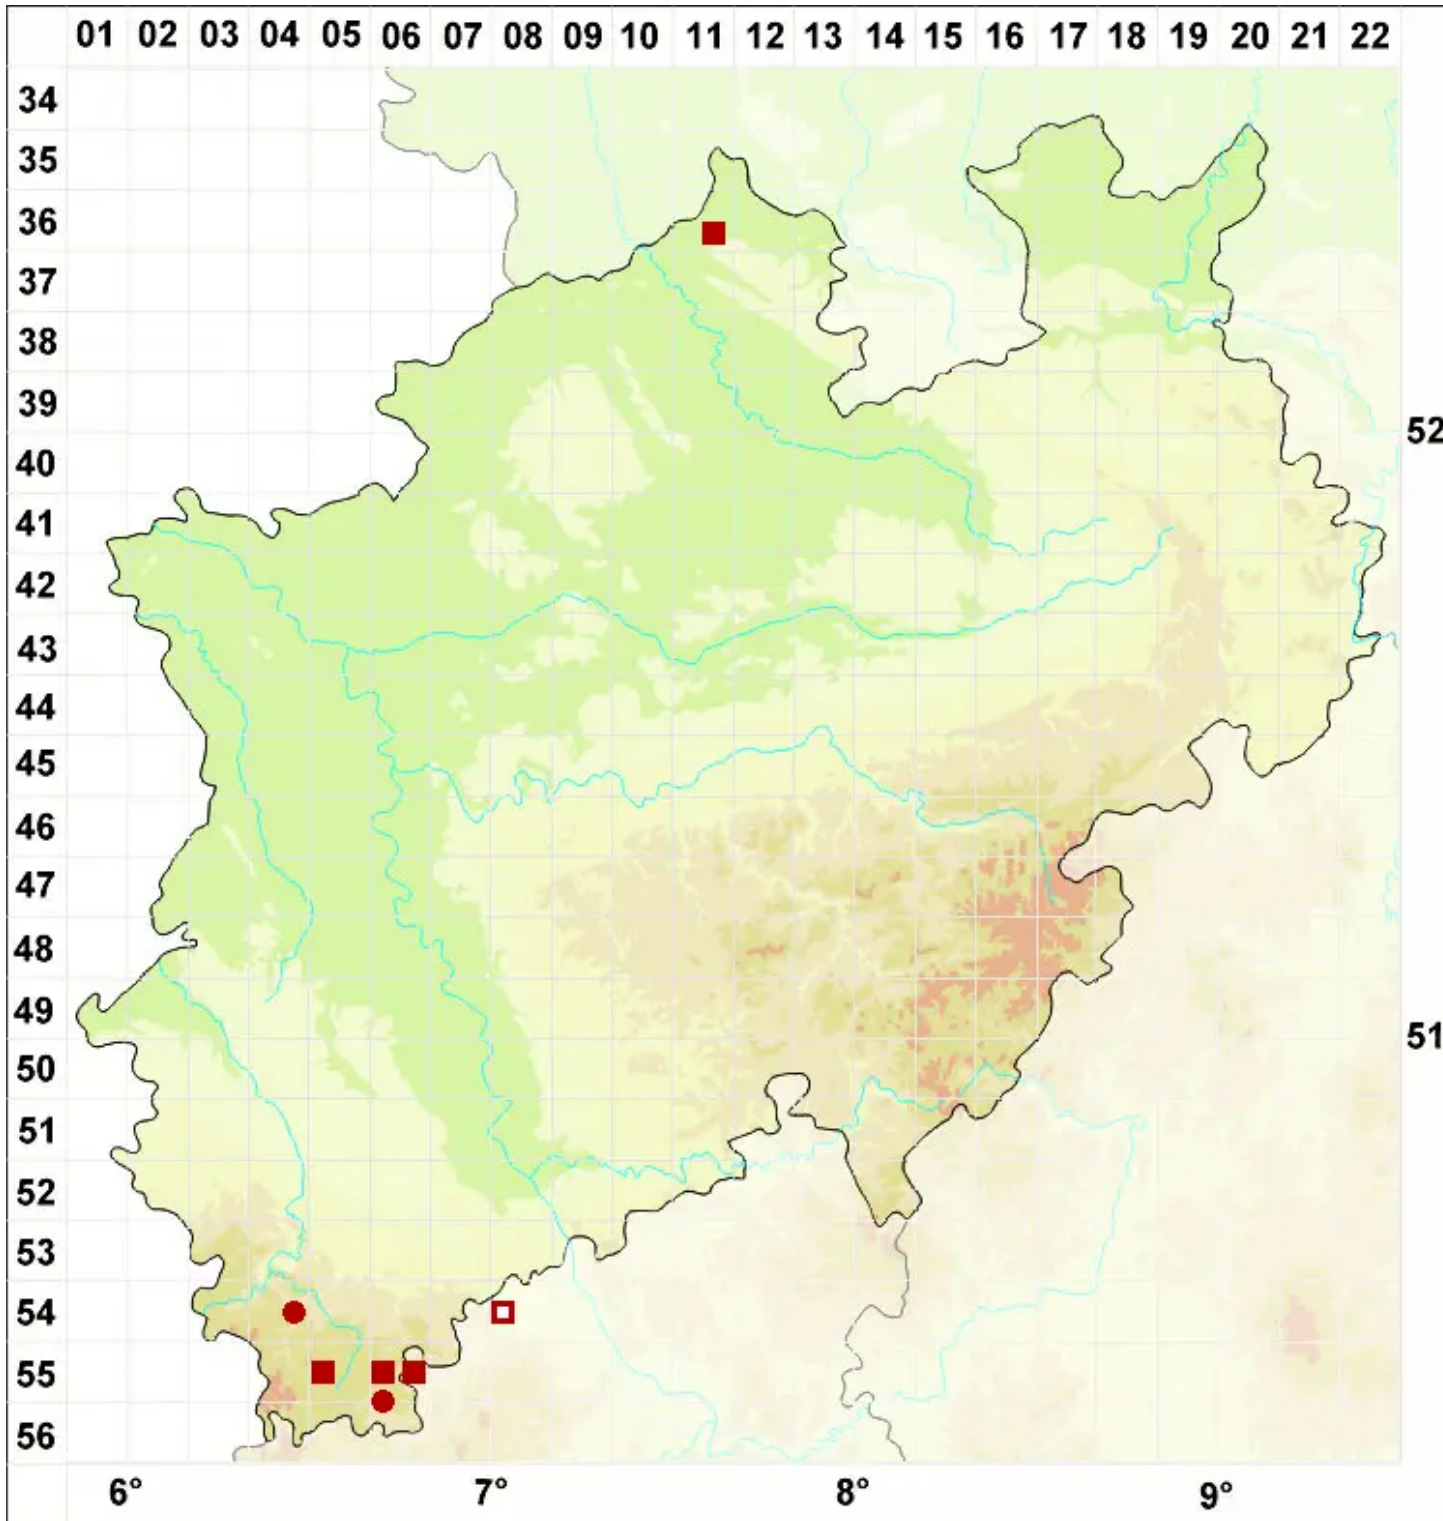

Lecanora subcarpinea Szatala

Hain-Kuchenflechte

Legende:

- Symbole:**
Ausgefülltes Symbol:
Zeitraum von 1980 bis heute (Aktuelle Angabe)
Leeres Symbol:
Zeitraum vor 1980 (Altangabe)
Quadrat: Herbarbeleg