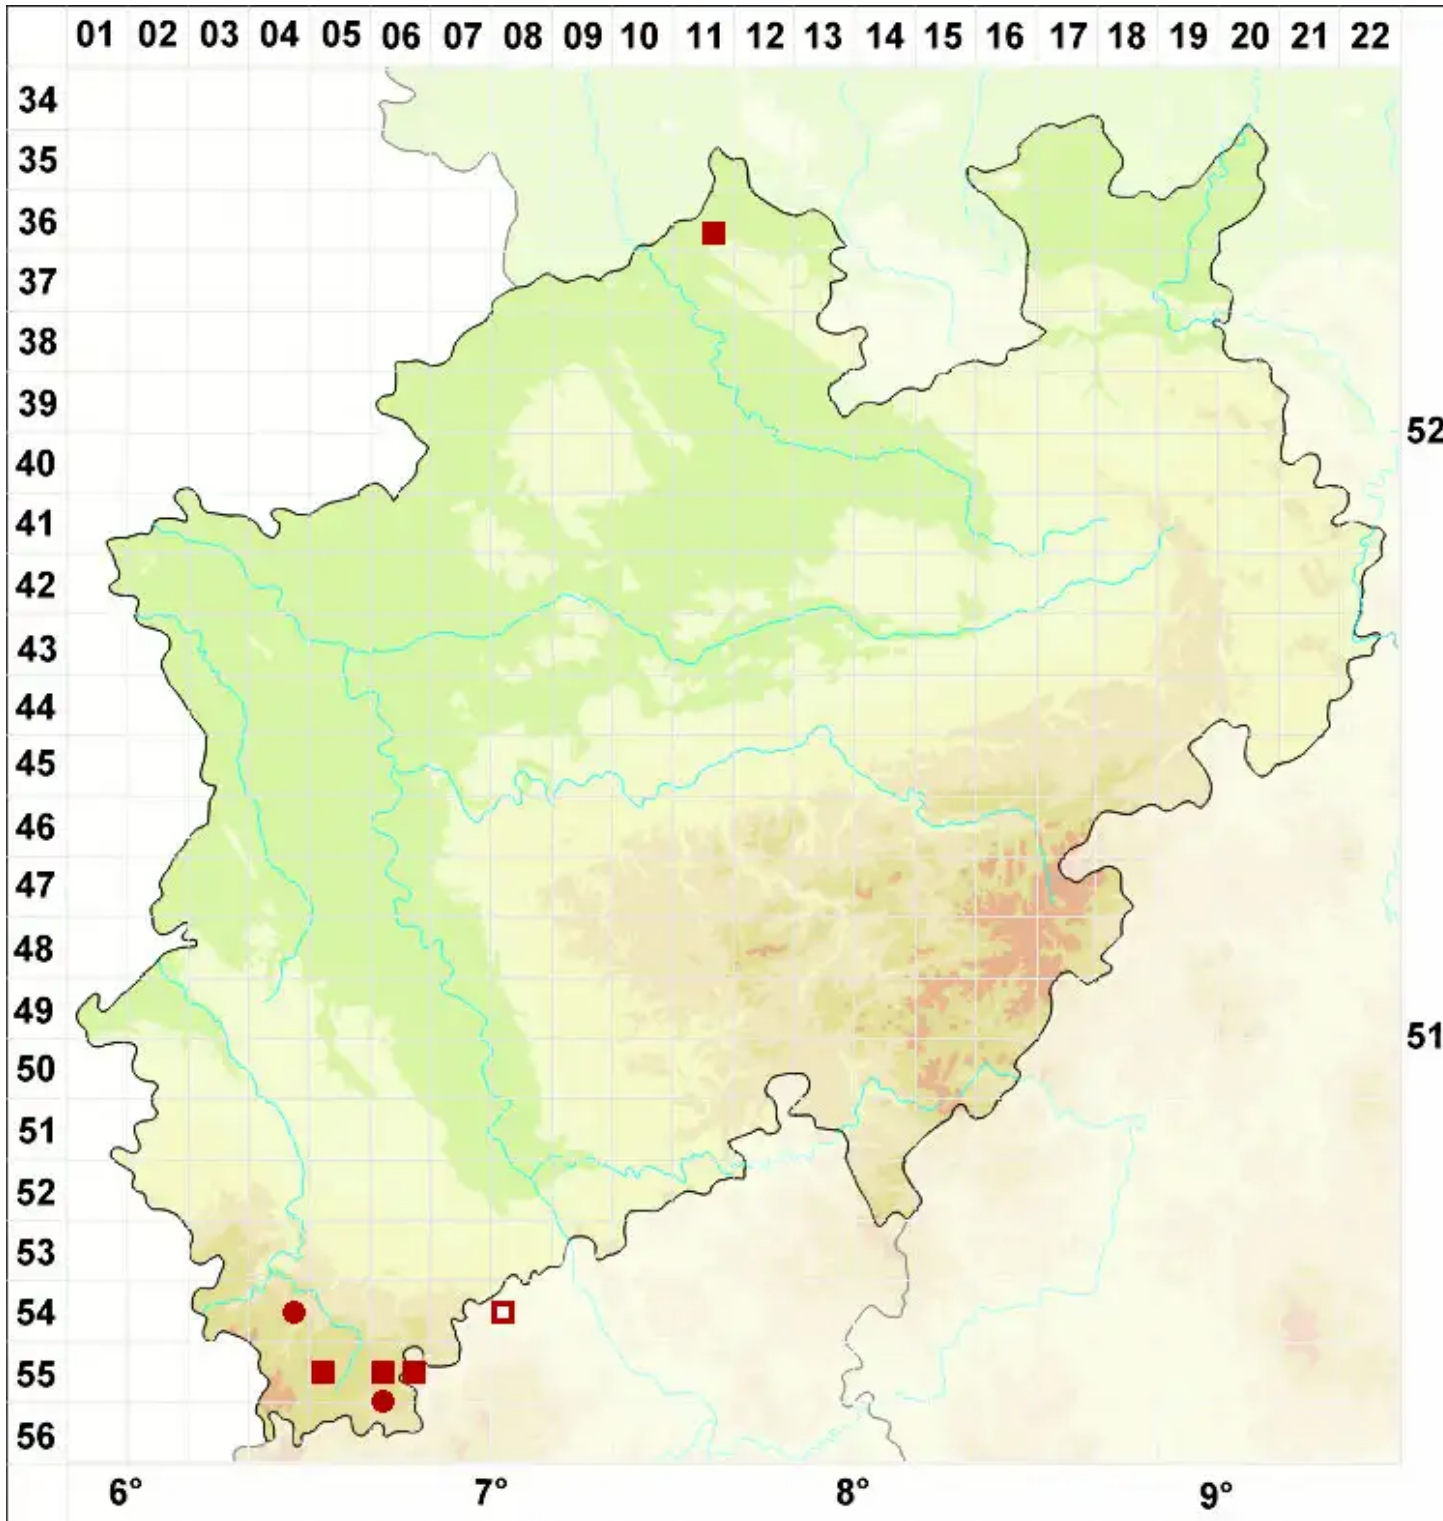

Lecanora subcarpinea Szatala

Hain-Kuchenflechte

Legende:

- Symbole:**
- Ausgefülltes Symbol:
Zeitraum von 1980 bis heute (Aktuelle Angabe)
 - Leeres Symbol:
Zeitraum vor 1980 (Altangabe)
 - Quadrat: Herbarbeleg