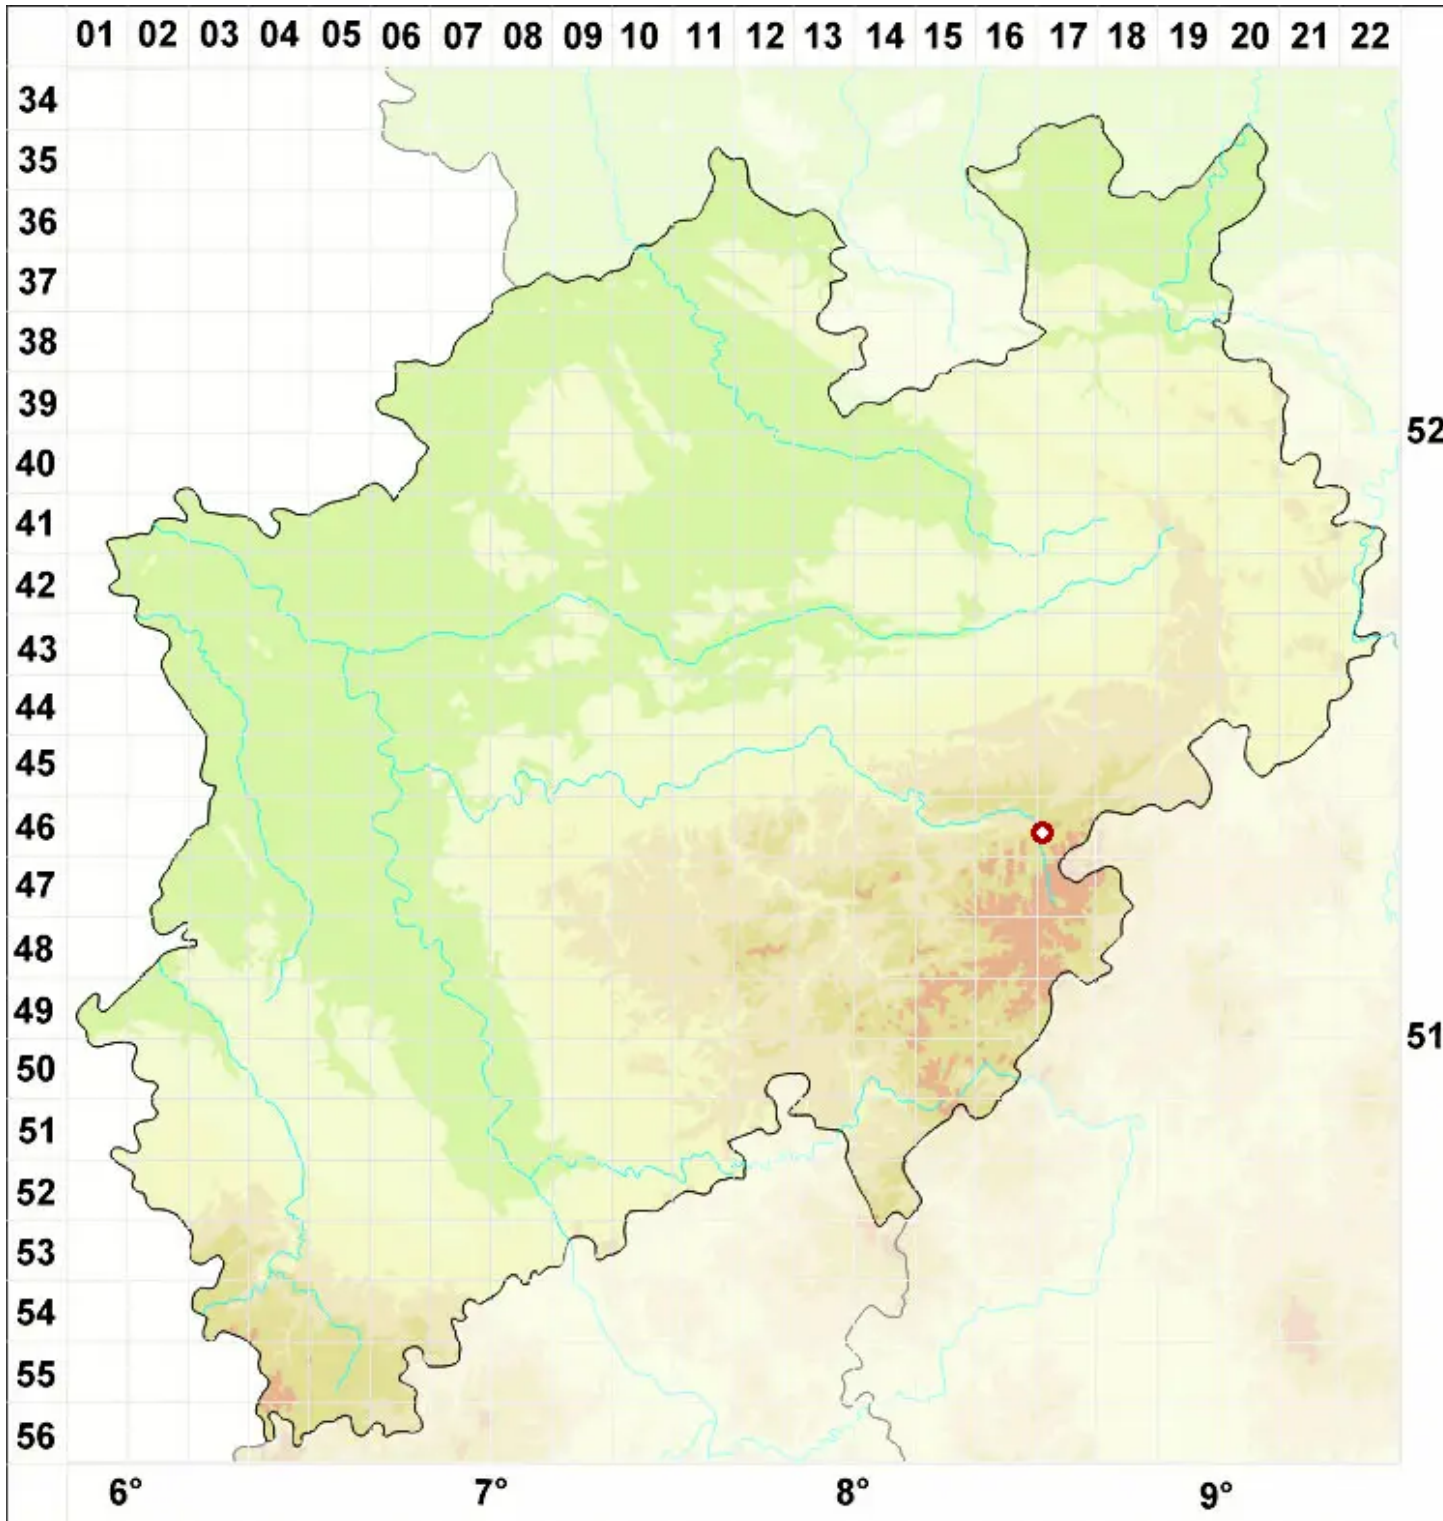

# Massalongia carnosa (Dicks.) Körb.

Körnige Fleischflechte

Legende:

**Symbole:**

Ausgefülltes Symbol:  
Zeitraum von 1980 bis heute (Aktuelle Angabe)

Leeres Symbol:  
Zeitraum vor 1980 (Altangabe)

Quadrat: Herbarbeleg