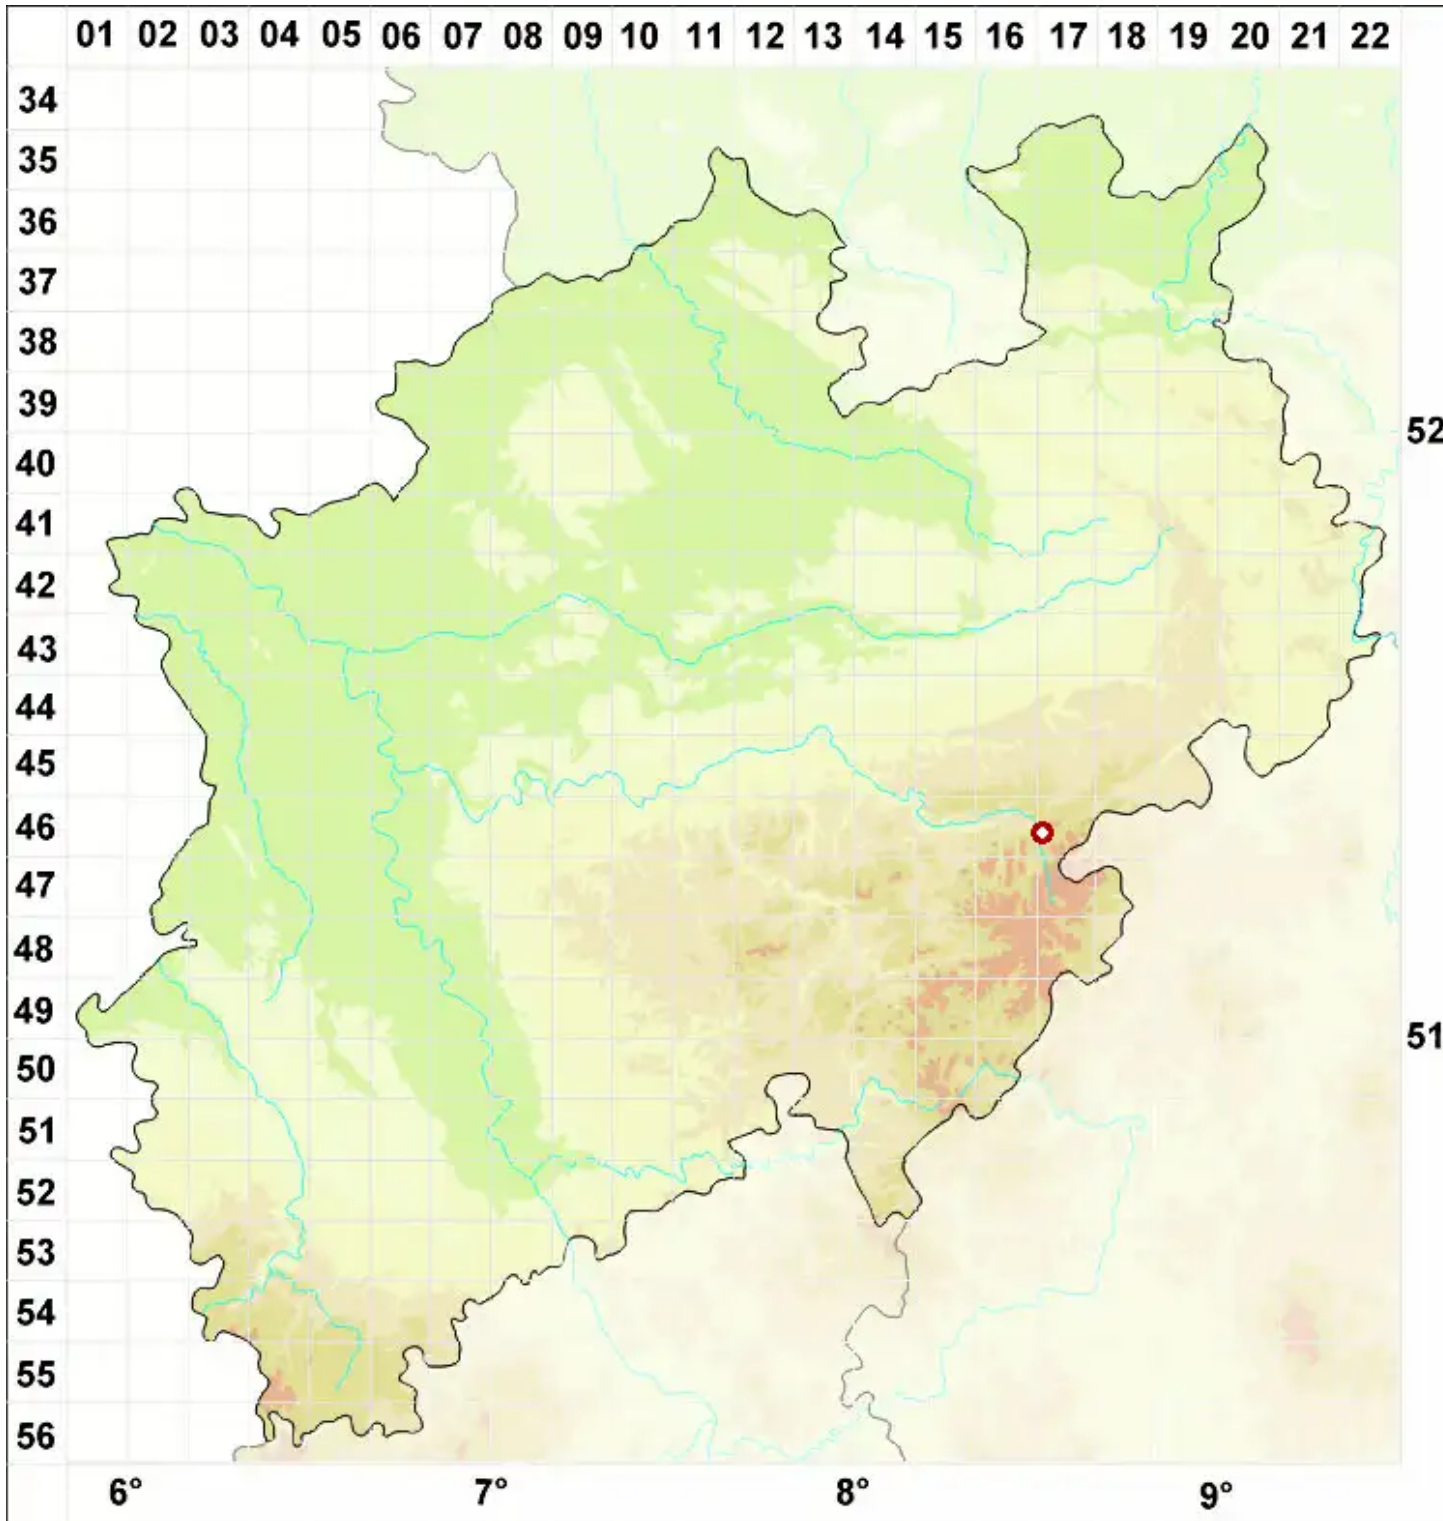

# Massalongia carnosa (Dicks.) Körb.

Körnige Fleischflechte

Legende:

- Symbole:**
- Ausgefülltes Symbol:  
Zeitraum von 1980 bis heute (Aktuelle Angabe)
  - Leeres Symbol:  
Zeitraum vor 1980 (Altangabe)
  - Quadrat: Herbarbeleg