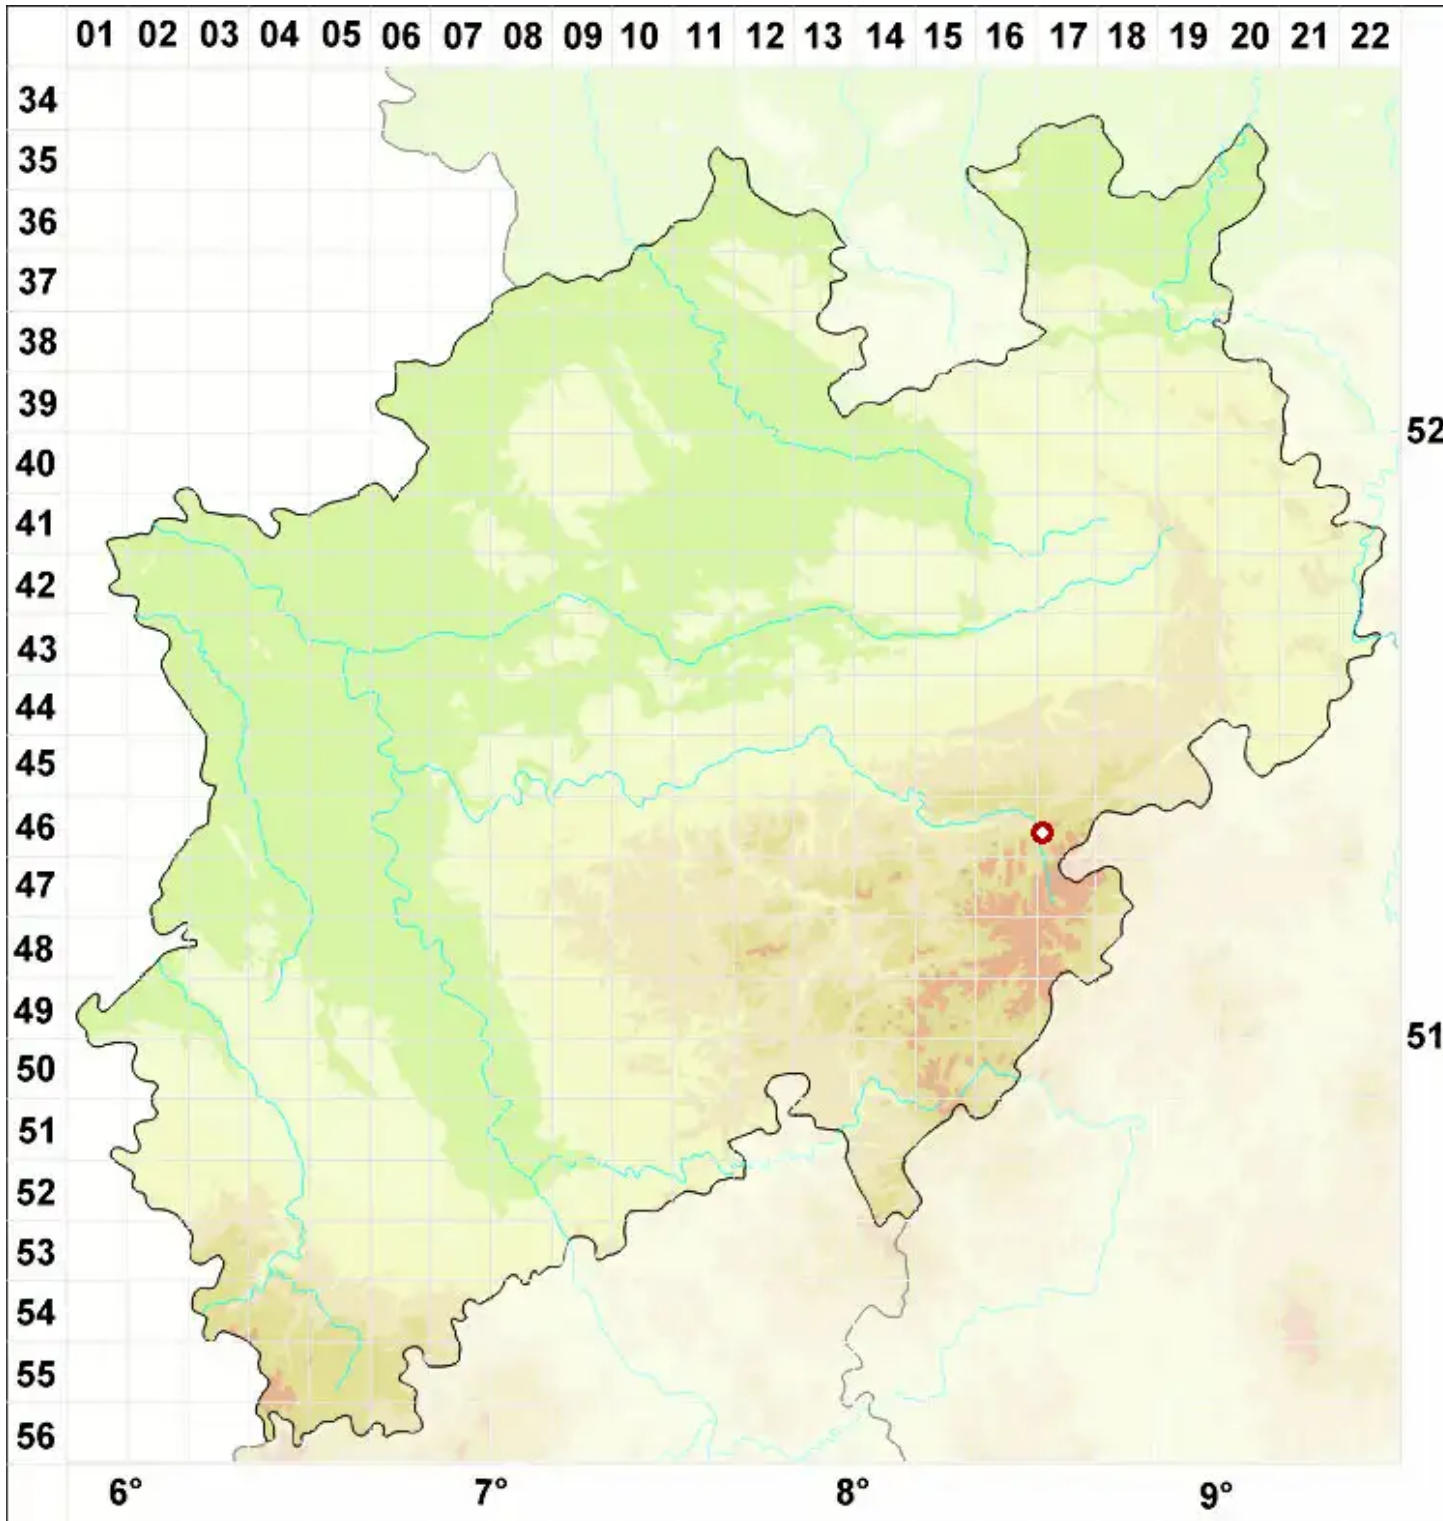

Massalongia carnosa (Dicks.) Körb.

Körnige Fleischflechte

Legende:

- Symbole:**
Ausgefülltes Symbol:
Zeitraum von 1980 bis heute (Aktuelle Angabe)
Leeres Symbol:
Zeitraum vor 1980 (Altangabe)
Quadrat: Herbarbeleg