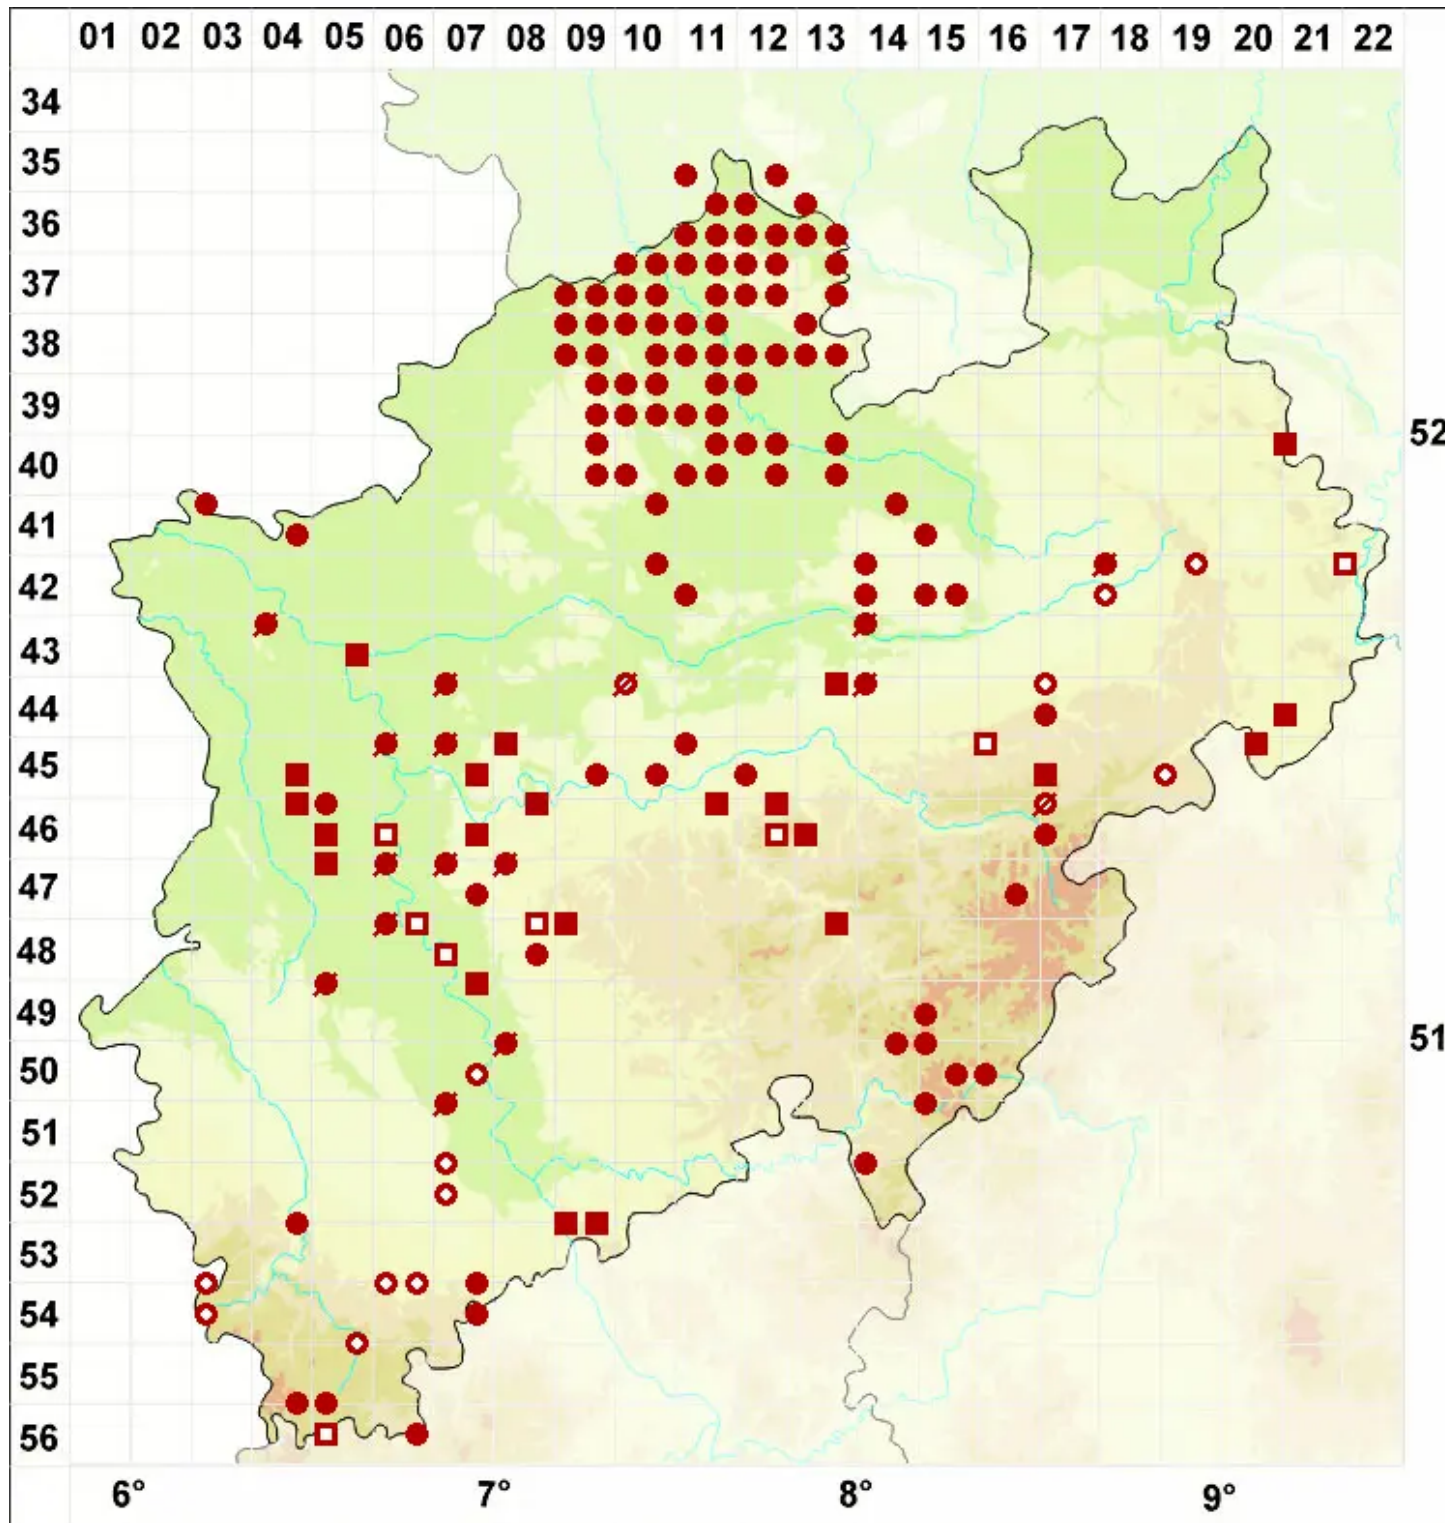

Lecanora muralis (Schreb.) Rabenh.

Gewöhnliche Mauerflechte

Legende:

Symbole:

Ausgefülltes Symbol:
Zeitraum von 1980 bis heute (Aktuelle Angabe)

Leeres Symbol:
Zeitraum vor 1980 (Altangabe)

Quadrat: Herbarbeleg