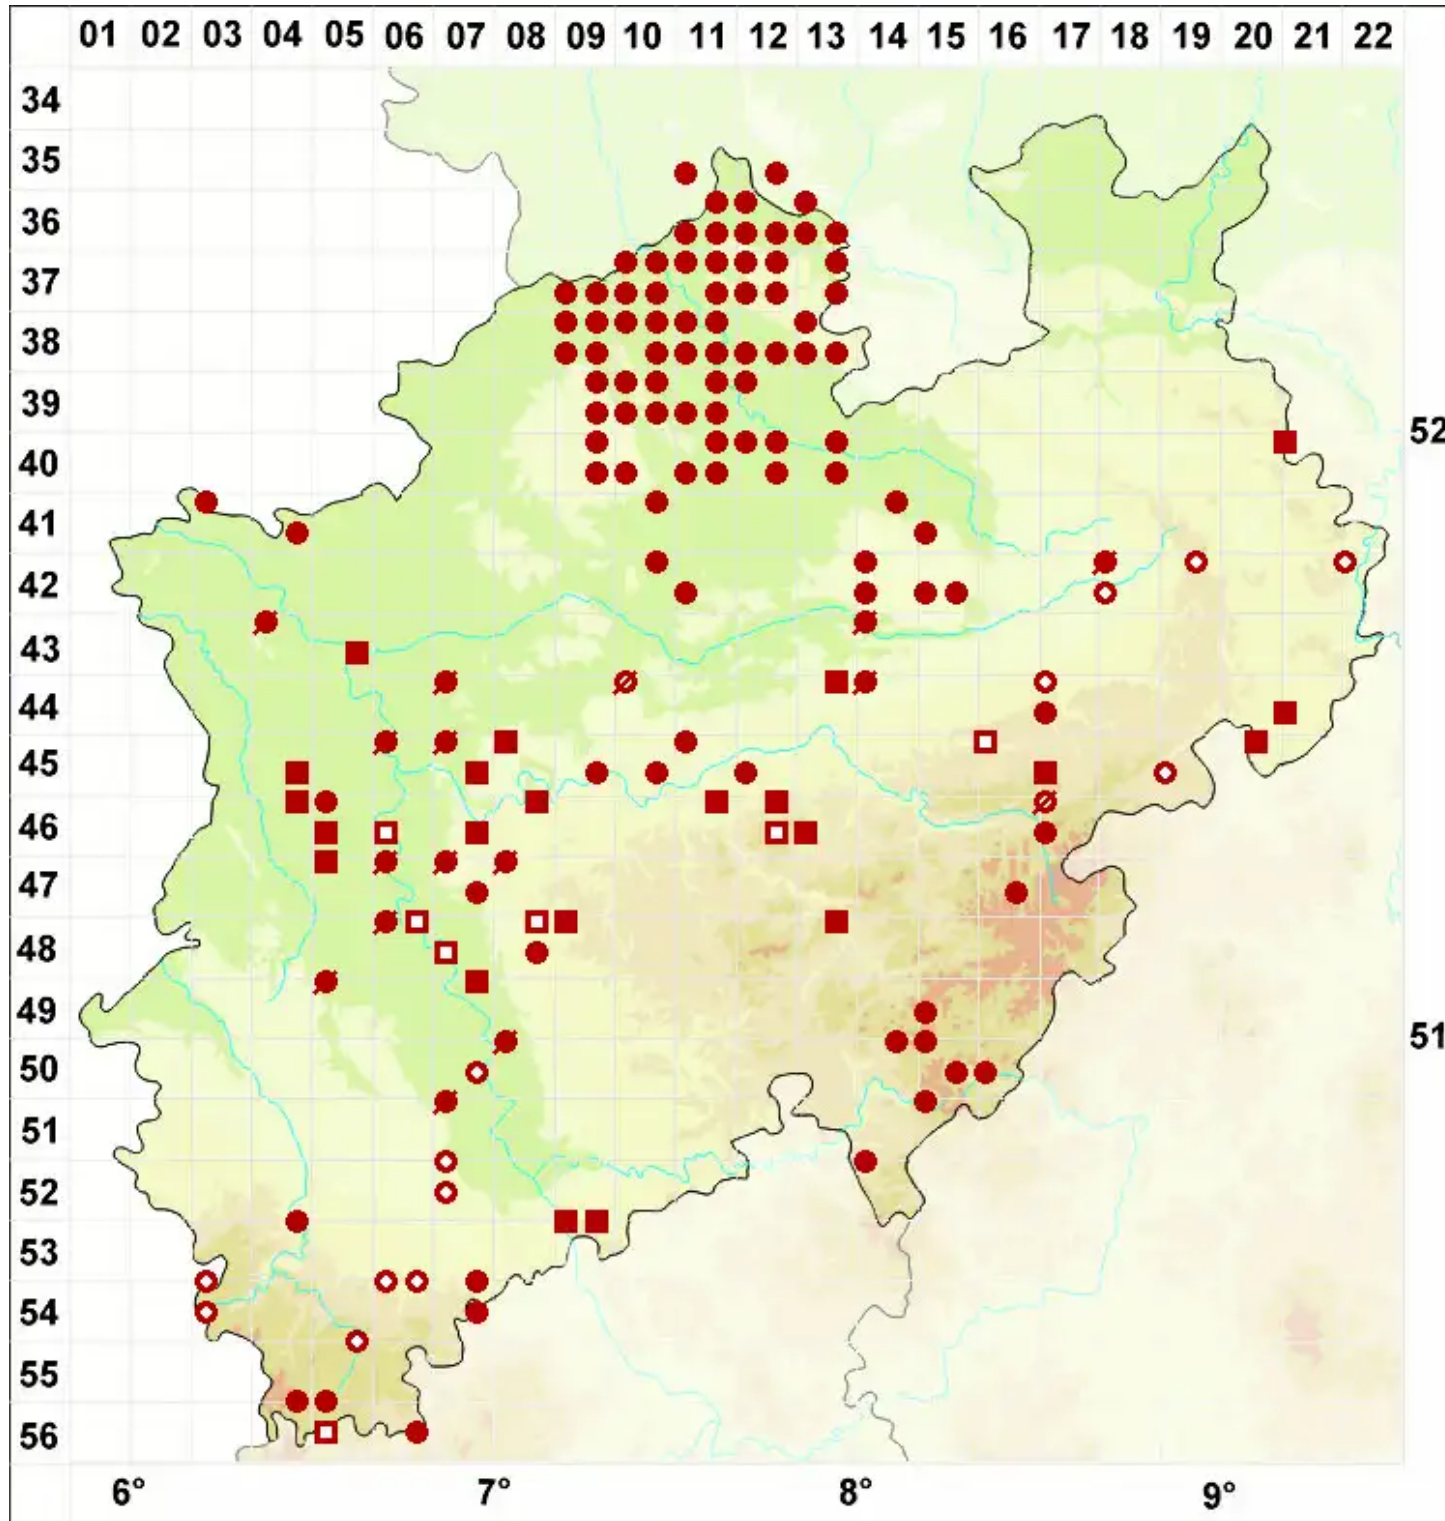

# Lecanora muralis (Schreb.) Rabenh.

Gewöhnliche Mauerflechte

Legende:

- Symbole:**  
Ausgefülltes Symbol:  
Zeitraum von 1980 bis heute (Aktuelle Angabe)  
Leeres Symbol:  
Zeitraum vor 1980 (Altangabe)  
Quadrat: Herbarbeleg