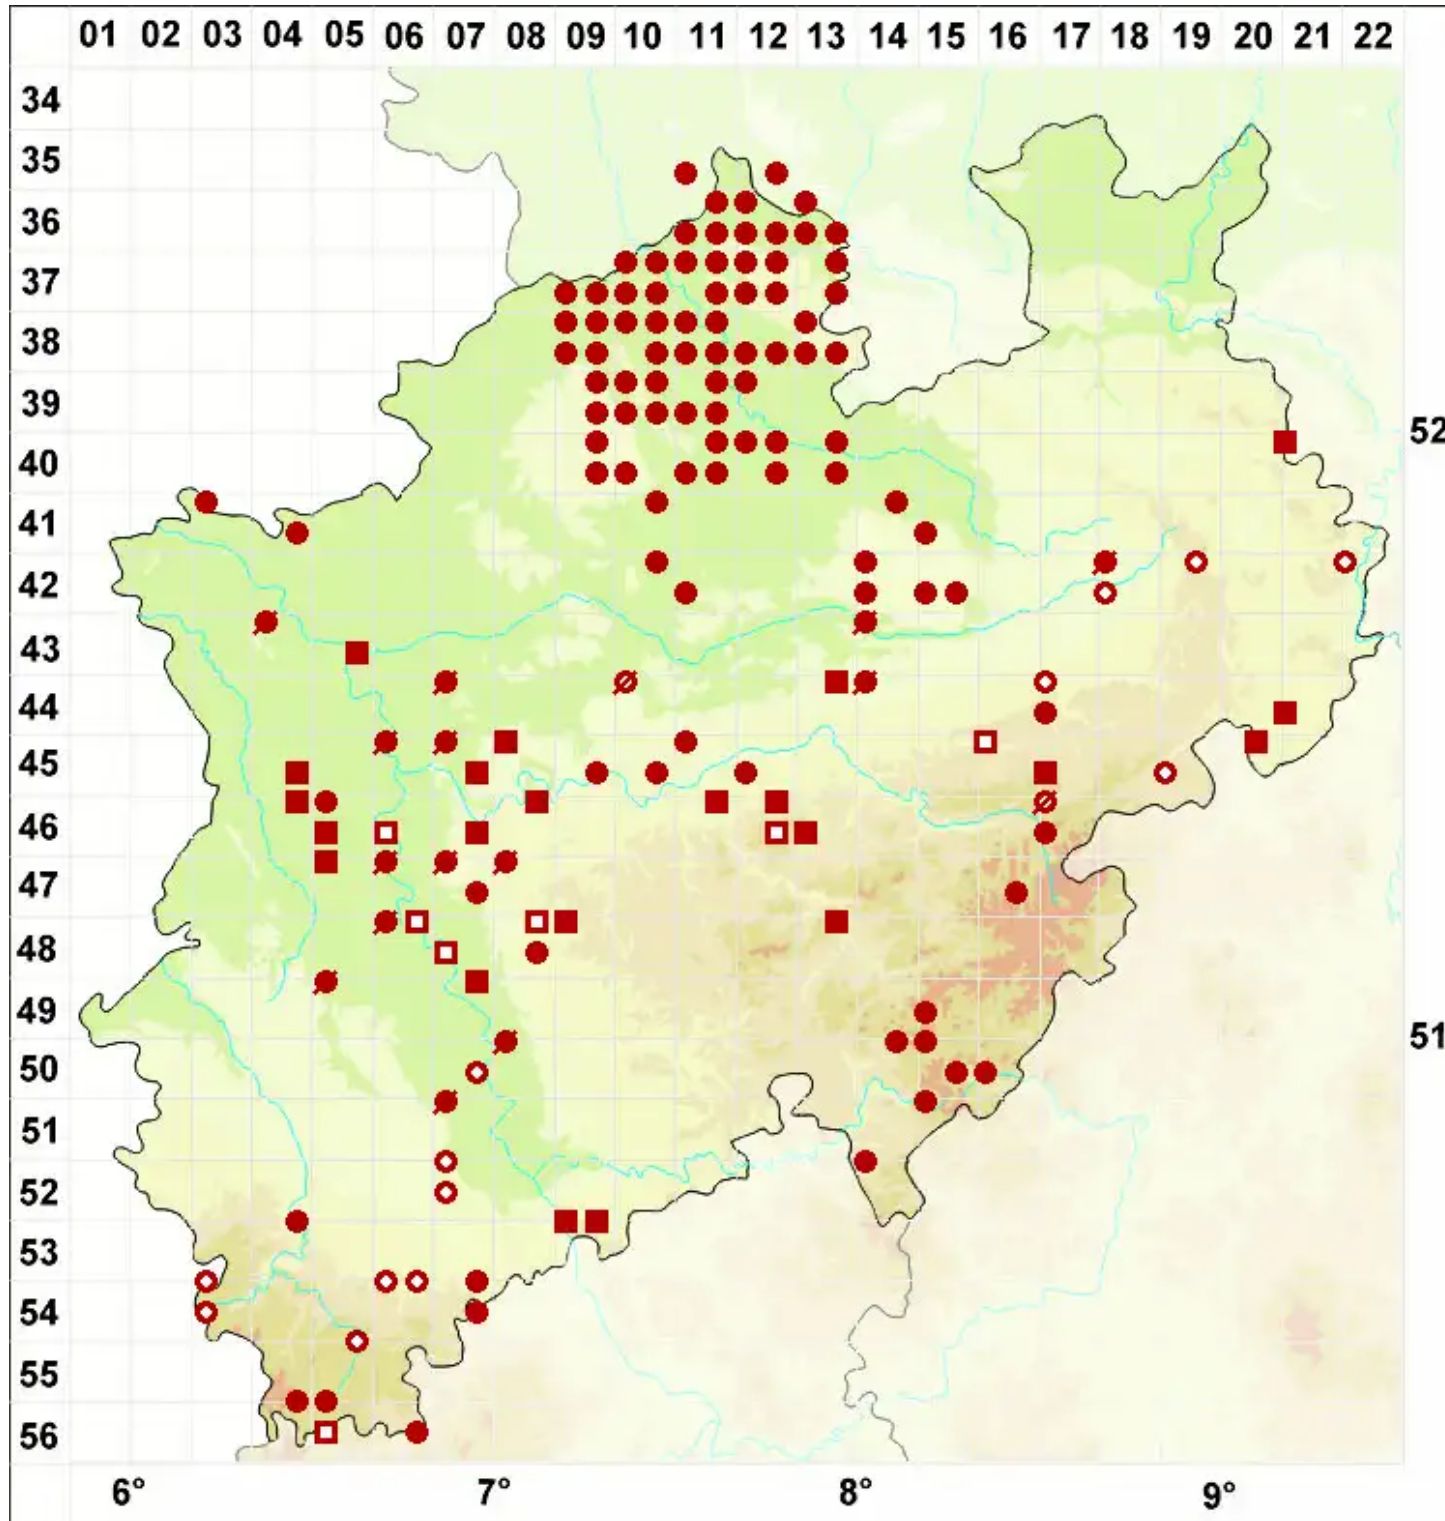

# Lecanora muralis (Schreb.) Rabenh.

Gewöhnliche Mauerflechte

Legende:

- Symbole:**
- Ausgefülltes Symbol:  
Zeitraum von 1980 bis heute (Aktuelle Angabe)
  - Leeres Symbol:  
Zeitraum vor 1980 (Altangabe)
  - Quadrat: Herbarbeleg