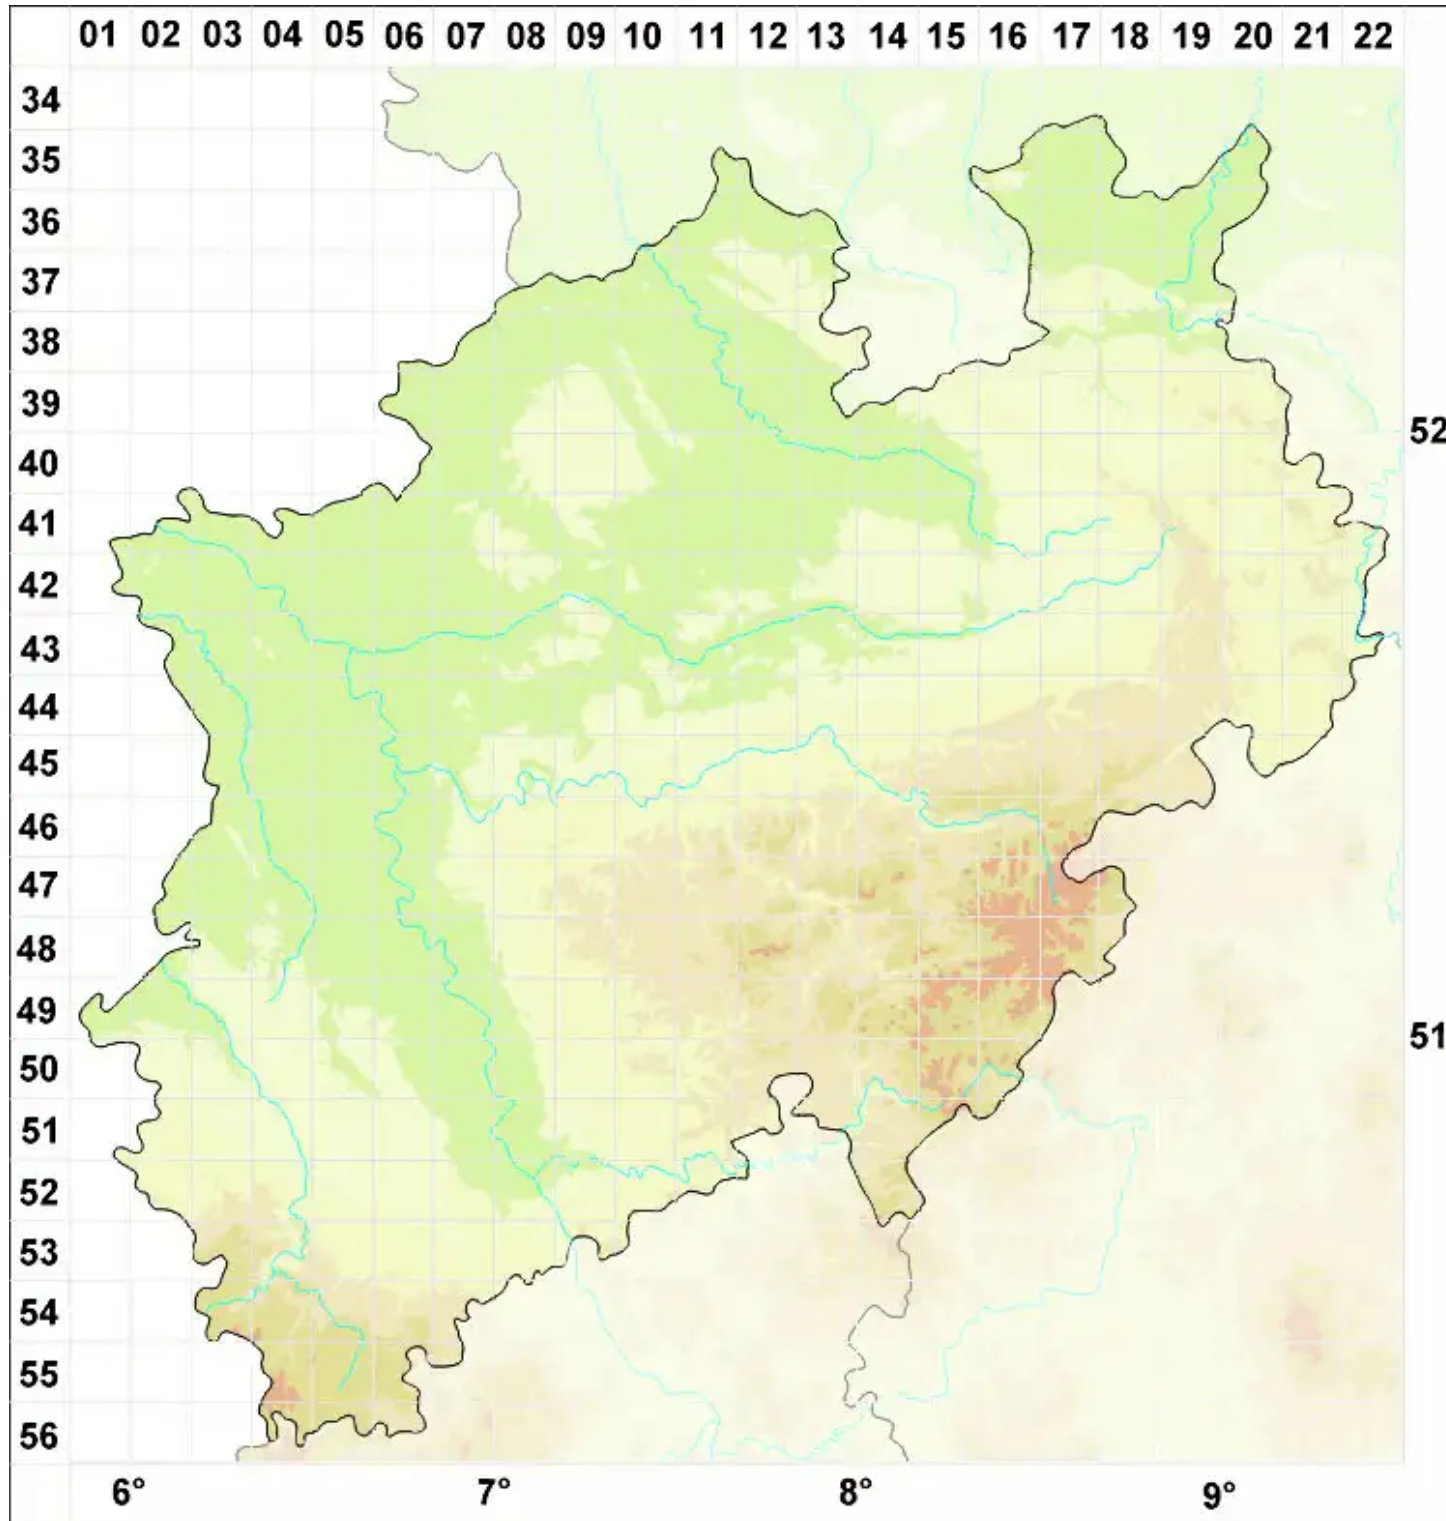

Lecanora mugosphagneti Poelt & Vězda

Bergkiefern-Kuchenflechte

Legende:

- Symbole:**
- Ausgefülltes Symbol:
Zeitraum von 1980 bis heute (Aktuelle Angabe)
 - Leeres Symbol:
Zeitraum vor 1980 (Altangabe)
 - Quadrat: Herbarbeleg