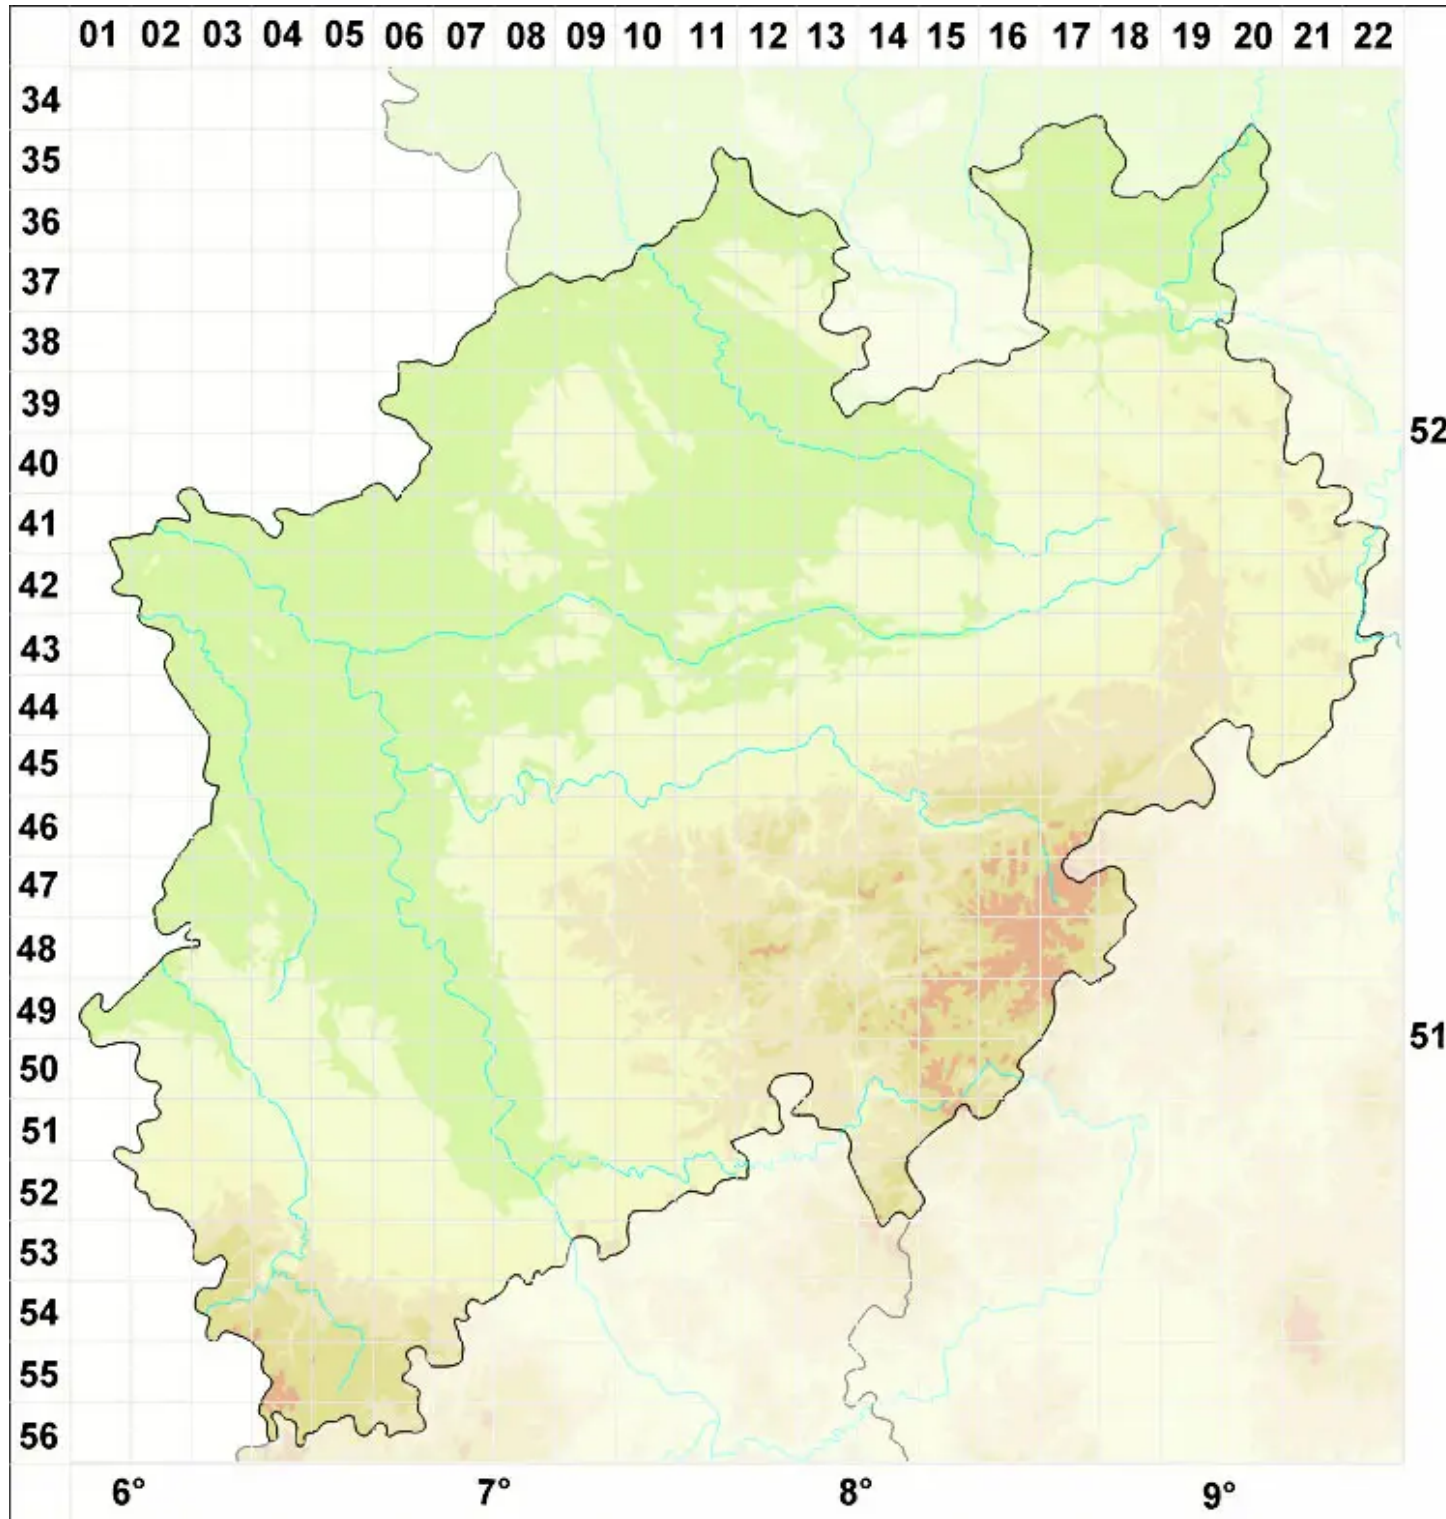

Lecanora mughicola Nyl.

Schwarze Holz-Kuchenflechte

Legende:

- Symbole:**
Ausgefülltes Symbol:
Zeitraum von 1980 bis heute (Aktuelle Angabe)
Leeres Symbol:
Zeitraum vor 1980 (Altangabe)
Quadrat: Herbarbeleg