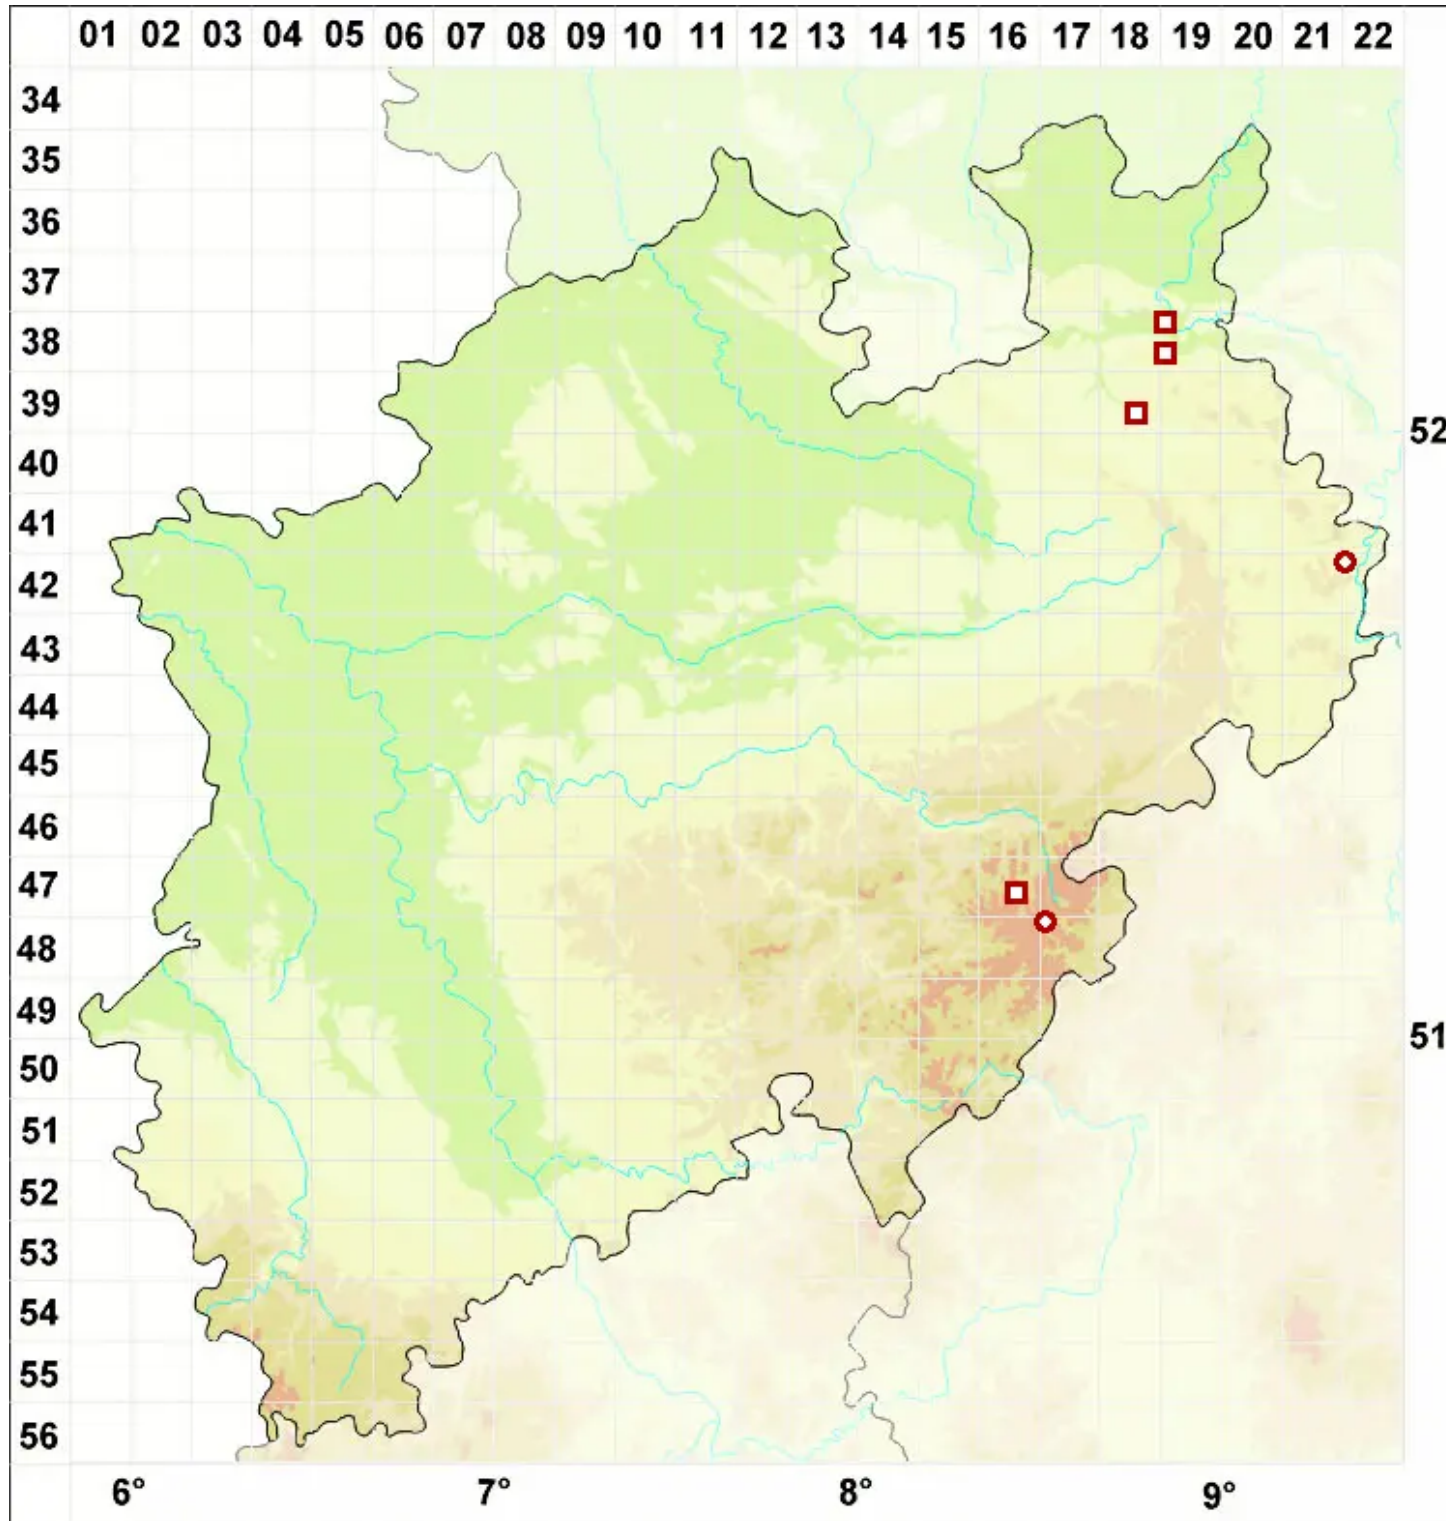

Vahliella leucophaea (Vahl) P. M. Jørg.

Kleinblättrige Tuchflechte

Legende:

Symbole:
Ausgefülltes Symbol:
Zeitraum von 1980 bis heute (Aktuelle Angabe)
Leeres Symbol:
Zeitraum vor 1980 (Altangabe)
Quadrat: Herbarbeleg