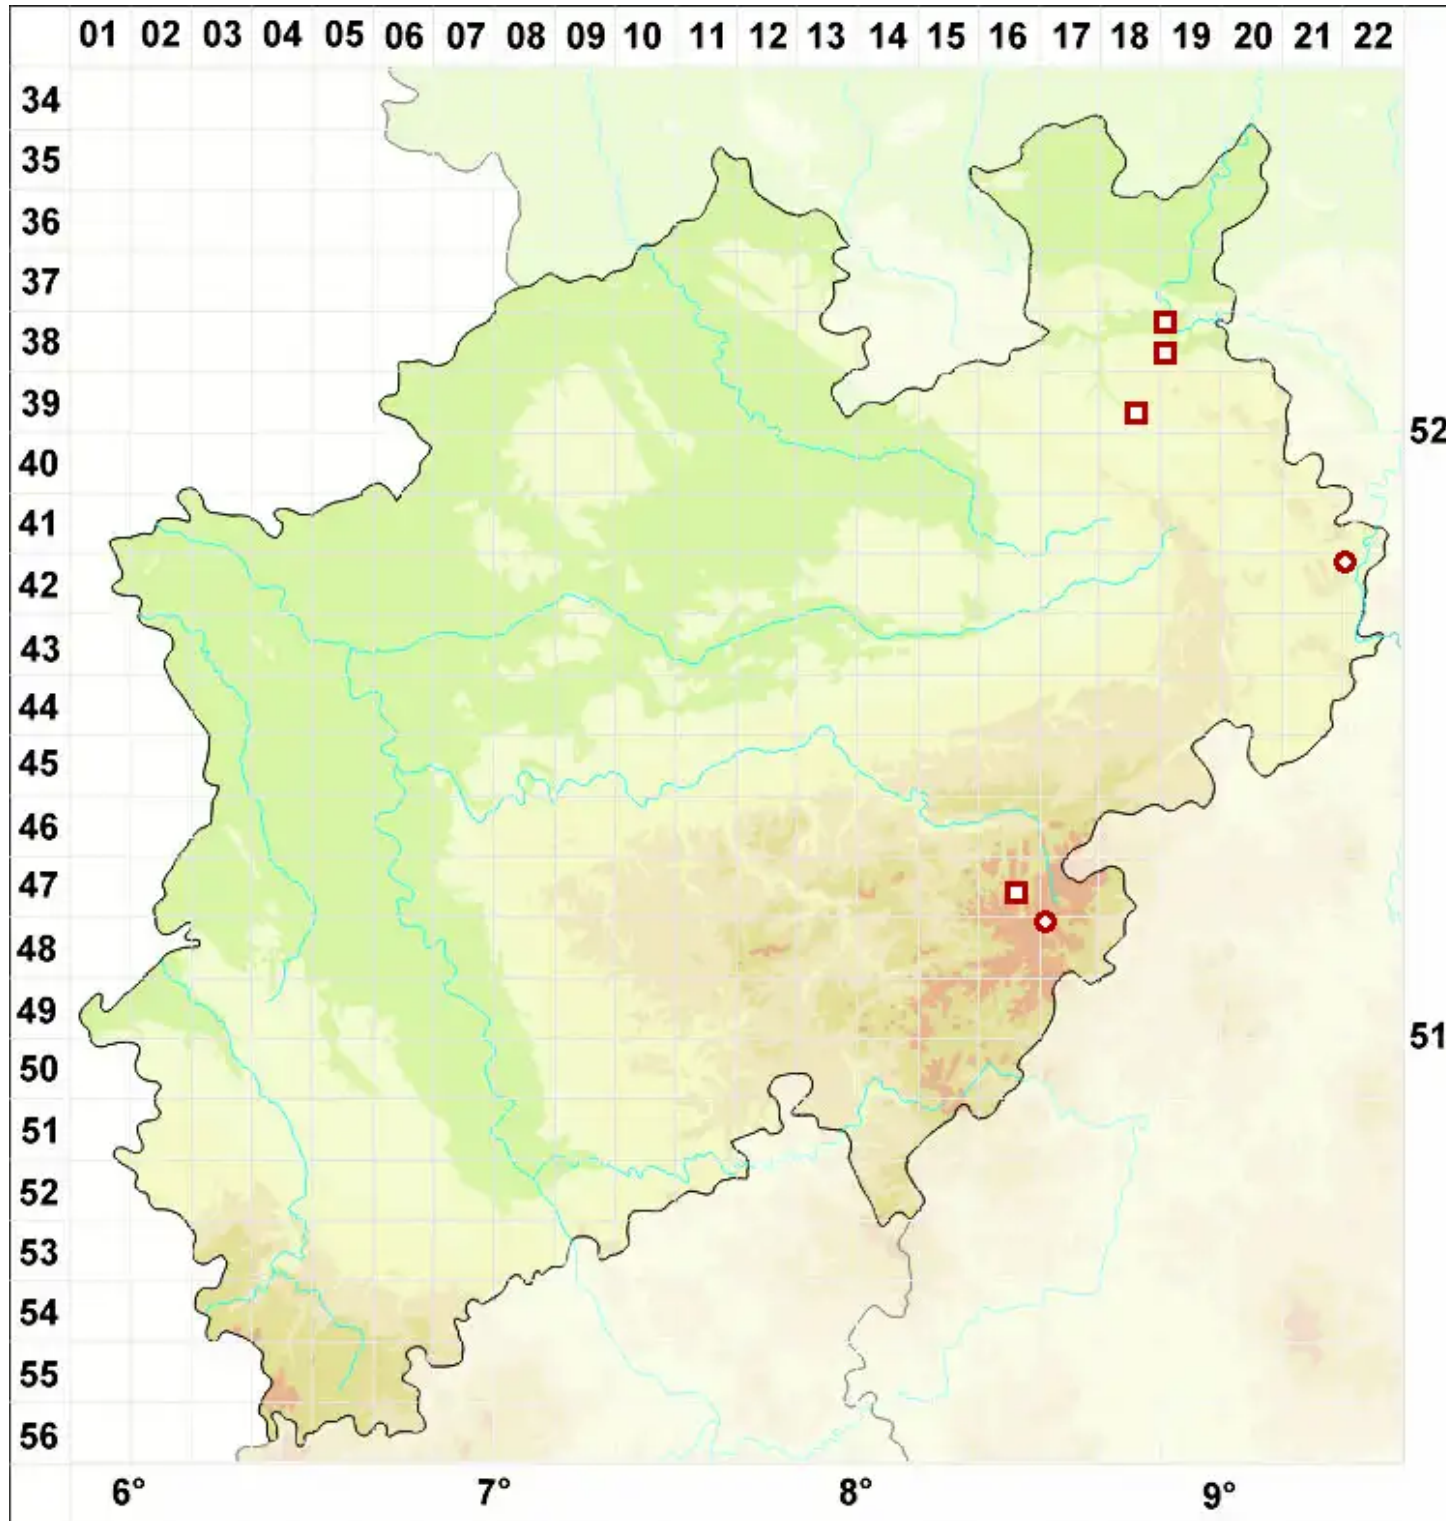

# Vahliella leucophaea (Vahl) P. M. Jørg.

Kleinblättrige Tuchflechte

Legende:

**Symbole:**  
Ausgefülltes Symbol:  
Zeitraum von 1980 bis heute (Aktuelle Angabe)  
Leeres Symbol:  
Zeitraum vor 1980 (Altangabe)  
Quadrat: Herbarbeleg