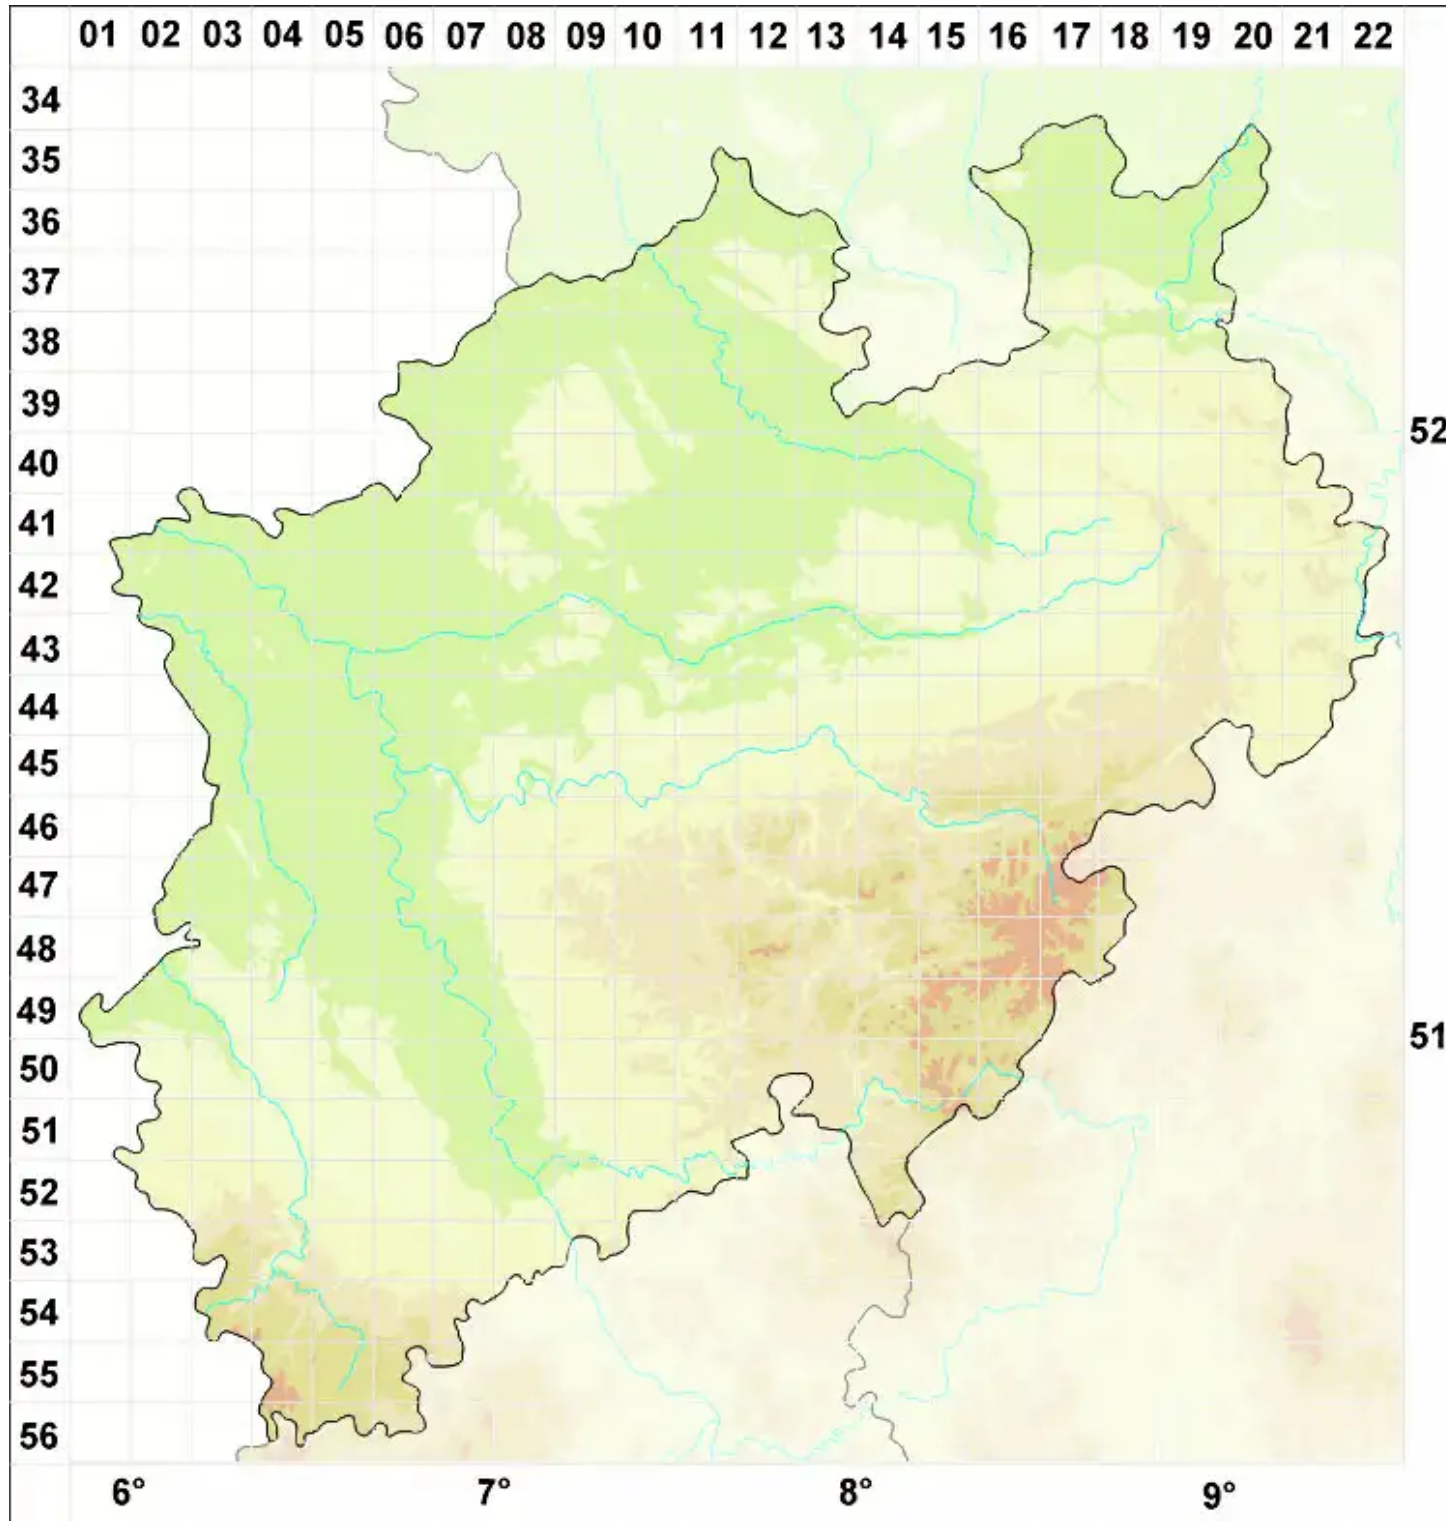

# Lecanora lecidella Poelt

## Schwarznapf-Kuchenflechte

Legende:

**Symbole:**

Ausgefülltes Symbol:  
Zeitraum von 1980 bis heute (Aktuelle Angabe)

Leeres Symbol:  
Zeitraum vor 1980 (Altangabe)

Quadrat: Herbarbeleg