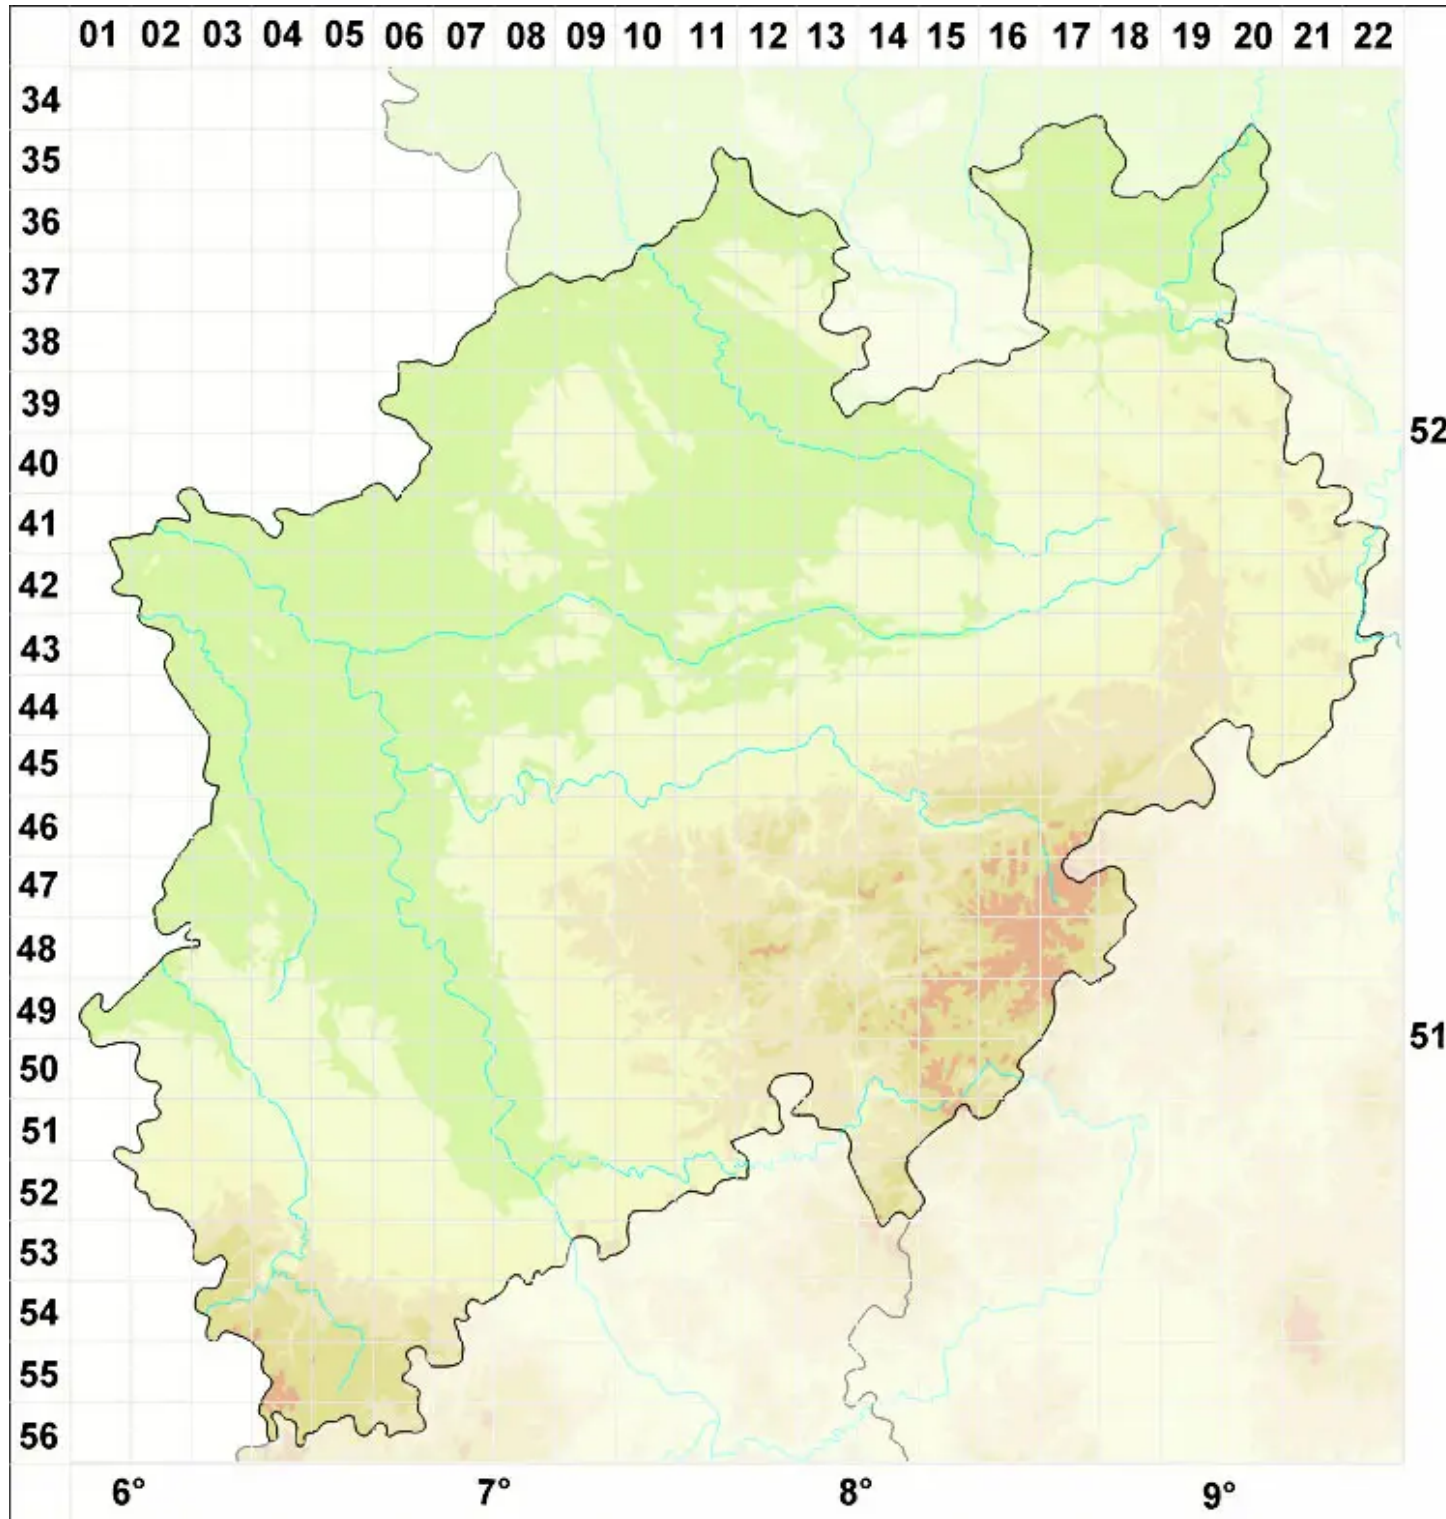

Lecanora horiza (Ach.) Linds.

Schwarzglanz-Kuchenflechte

Legende:

- Symbole:**
- Ausgefülltes Symbol:
Zeitraum von 1980 bis heute (Aktuelle Angabe)
 - Leeres Symbol:
Zeitraum vor 1980 (Altangabe)
 - Quadrat: Herbarbeleg