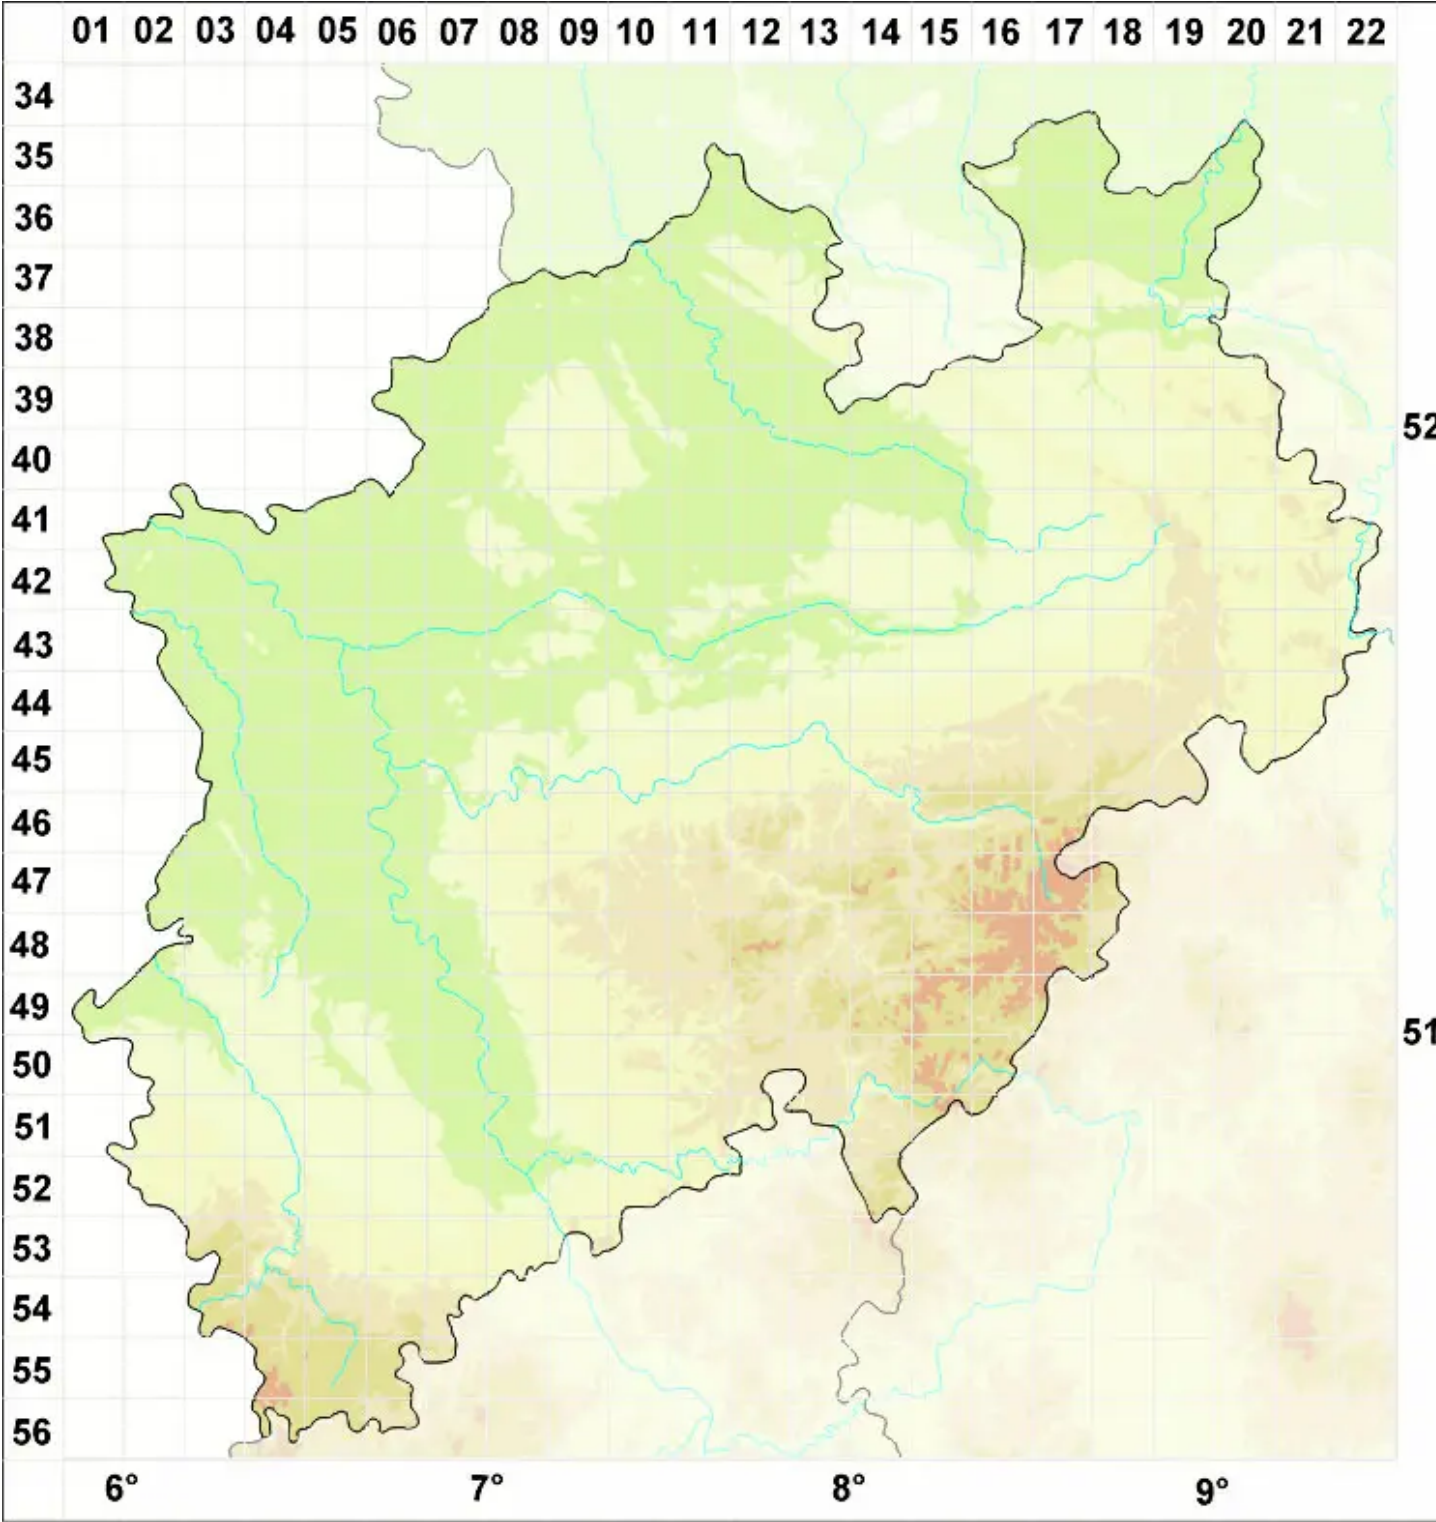

Lecanora jamesii J. R. Laundon

Legende:

- Symbole:**
- Ausgefülltes Symbol:
Zeitraum von 1980 bis heute (Aktuelle Angabe)
 - Leeres Symbol:
Zeitraum vor 1980 (Altangabe)
 - Quadrat: Herbarbeleg