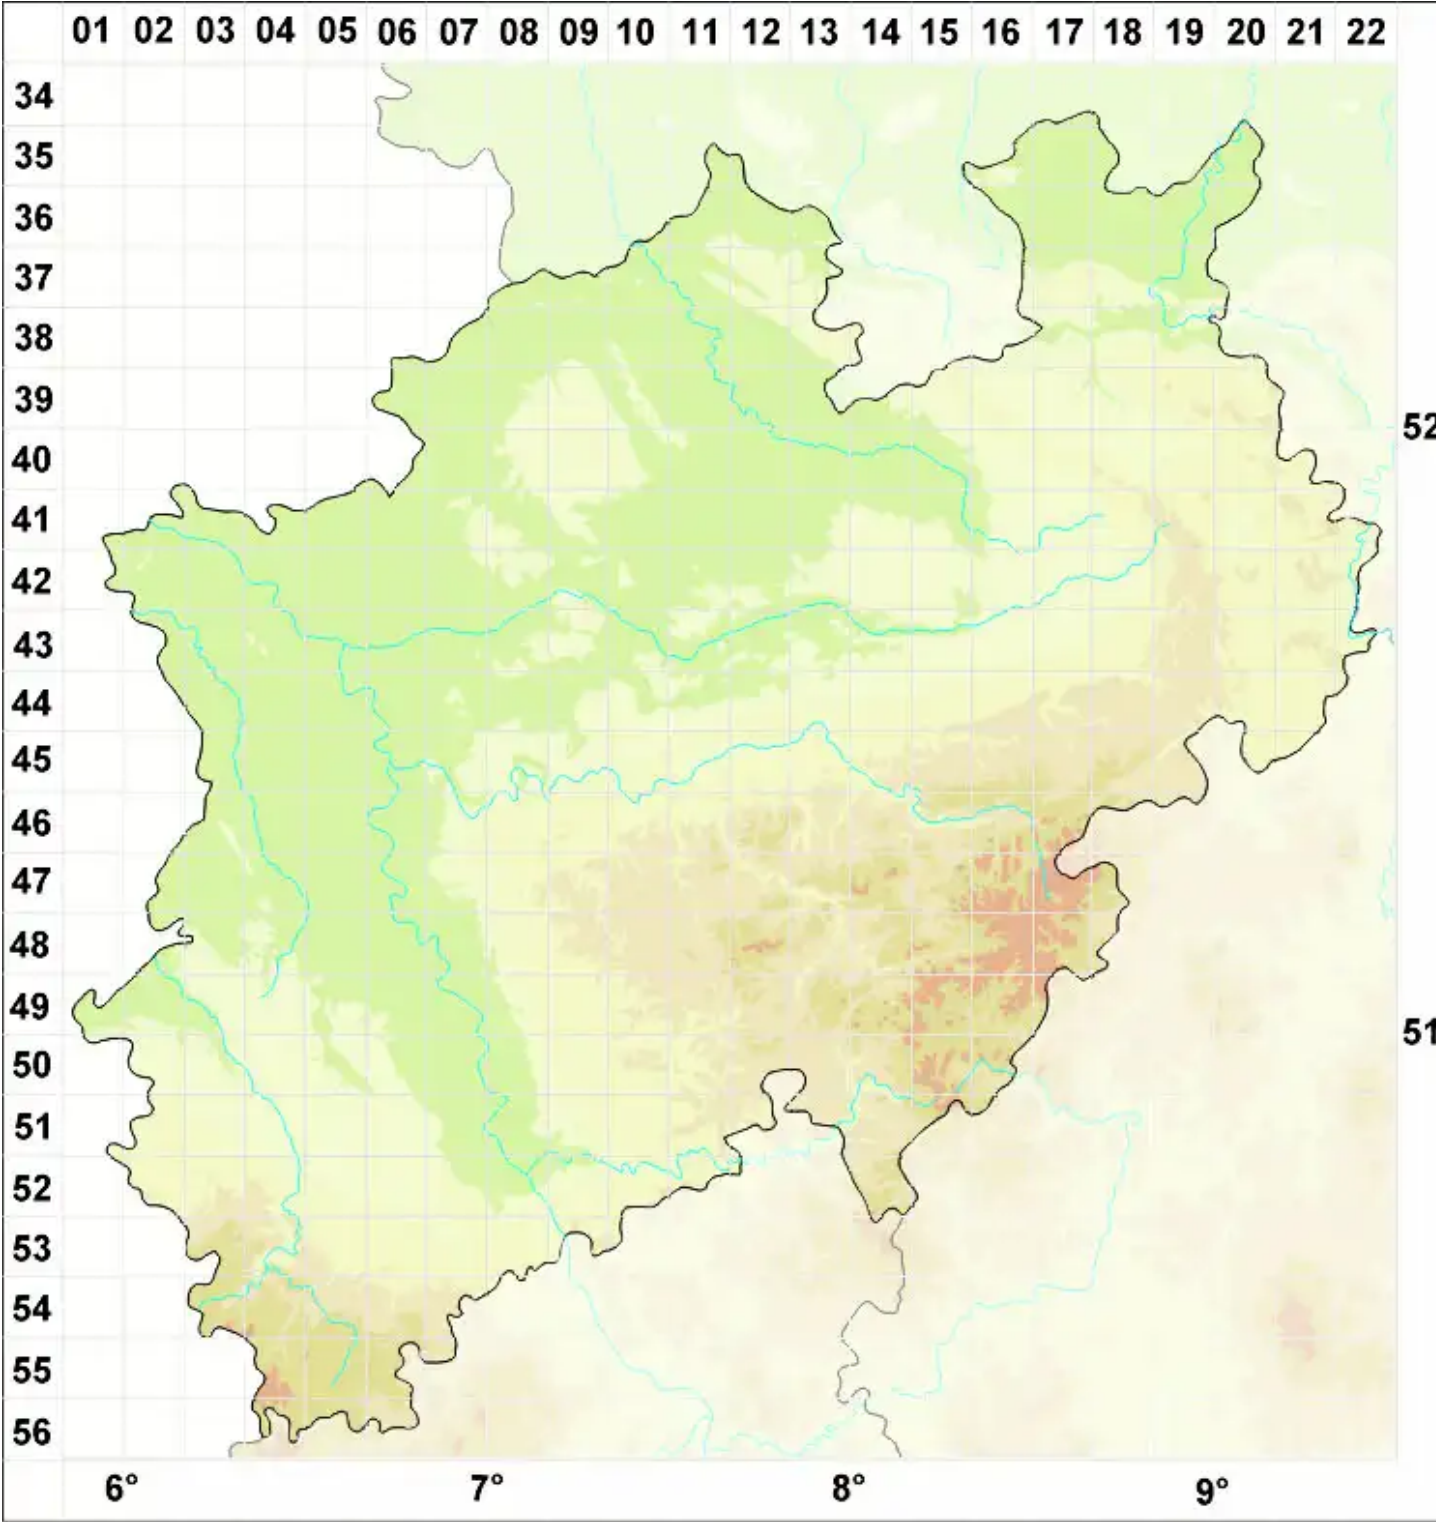

# Lecanora jamesii J. R. Laundon

Legende:

- Symbole:**  
 Ausgefülltes Symbol:  
 Zeitraum von 1980 bis heute (Aktuelle Angabe)  
 Leeres Symbol:  
 Zeitraum vor 1980 (Altangabe)  
 Quadrat: Herbarbeleg