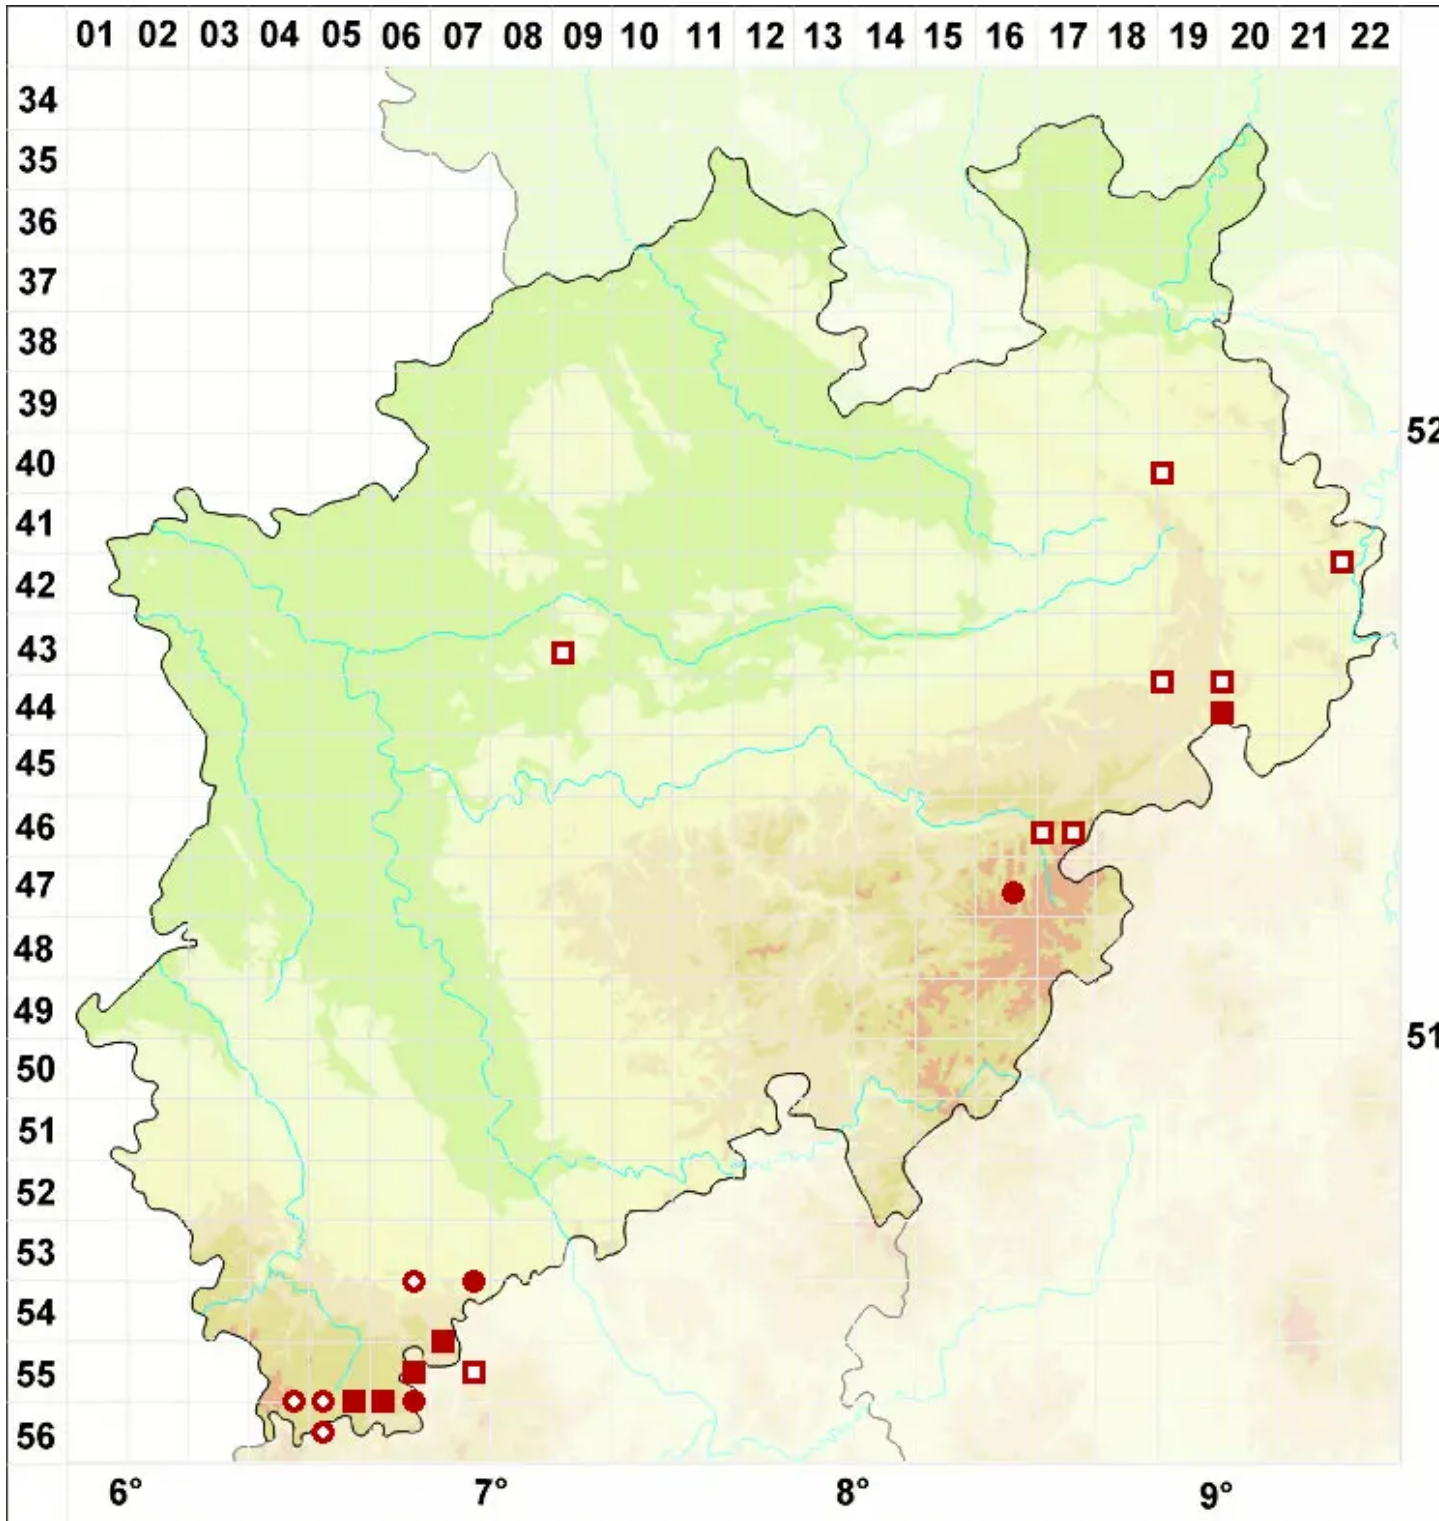

Lecanora intumescens (Rebent.) Rabenh.

Geschwollene Kuchenflechte

Legende:

- Symbole:**
Ausgefülltes Symbol:
Zeitraum von 1980 bis heute (Aktuelle Angabe)
Leeres Symbol:
Zeitraum vor 1980 (Altangabe)
Quadrat: Herbarbeleg