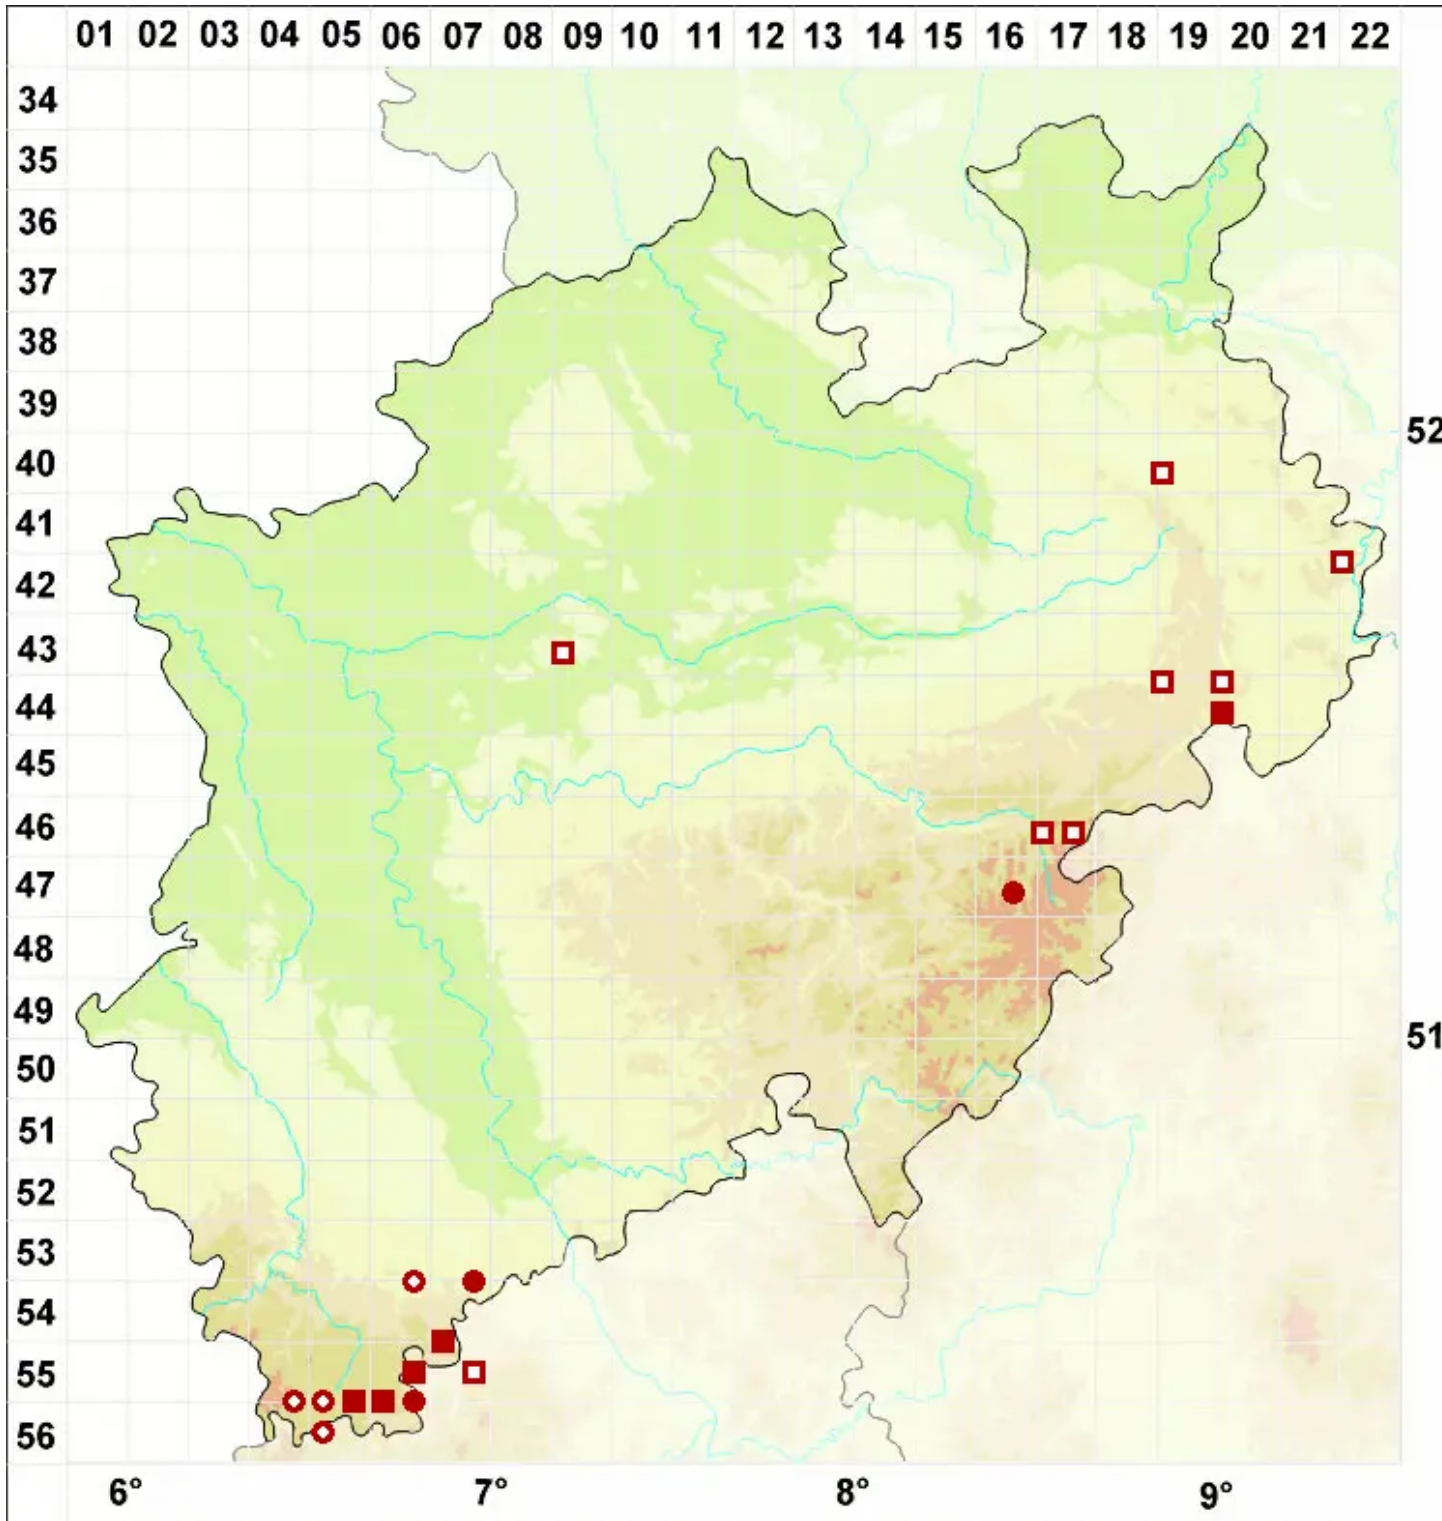

# Lecanora intumescens (Rebent.) Rabenh.

Geschwollene Kuchenflechte

Legende:

**Symbole:**

Ausgefülltes Symbol:  
Zeitraum von 1980 bis heute (Aktuelle Angabe)

Leeres Symbol:  
Zeitraum vor 1980 (Altangabe)

Quadrat: Herbarbeleg