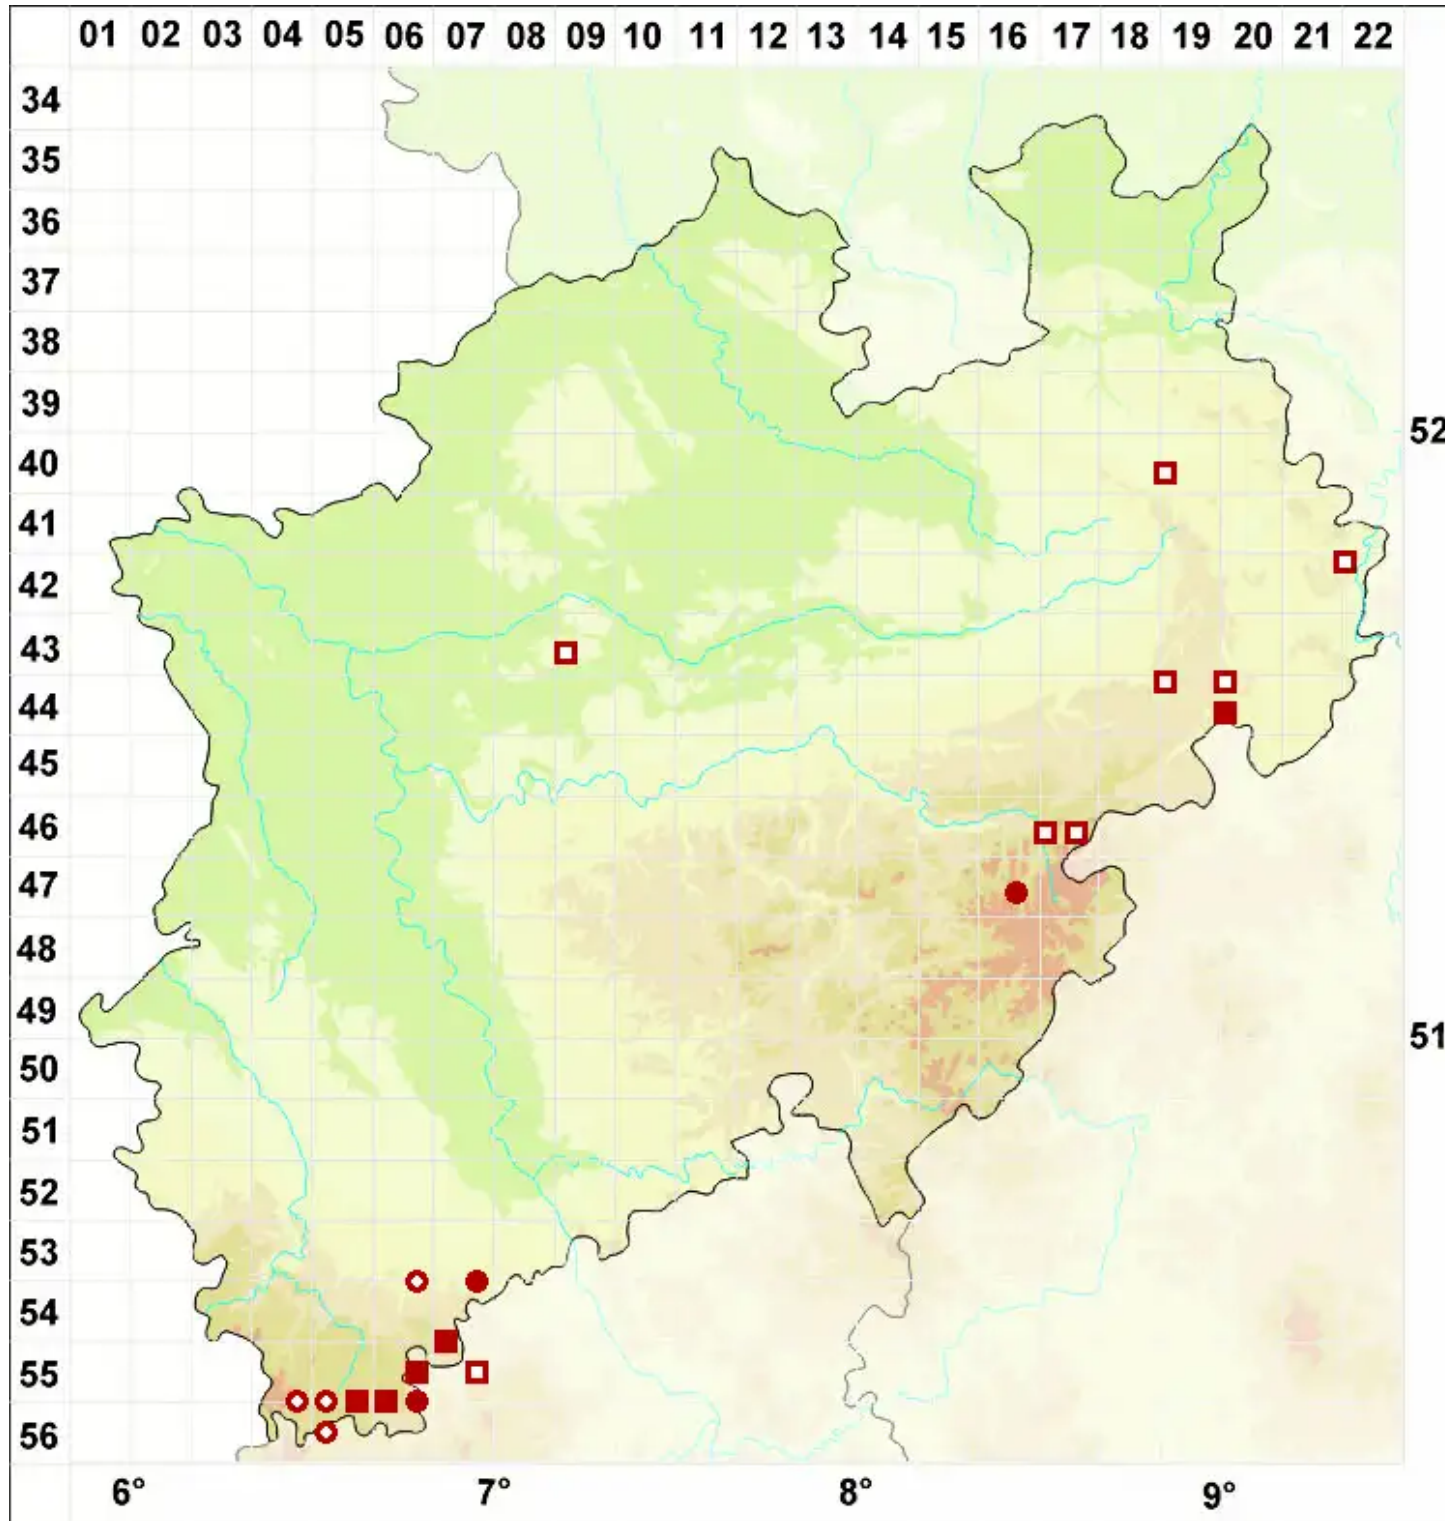

Lecanora intumescens (Rebent.) Rabenh.

Geschwollene Kuchenflechte

Legende:

- Symbole:**
- Ausgefülltes Symbol:
Zeitraum von 1980 bis heute (Aktuelle Angabe)
 - Leeres Symbol:
Zeitraum vor 1980 (Altangabe)
 - Quadrat: Herbarbeleg