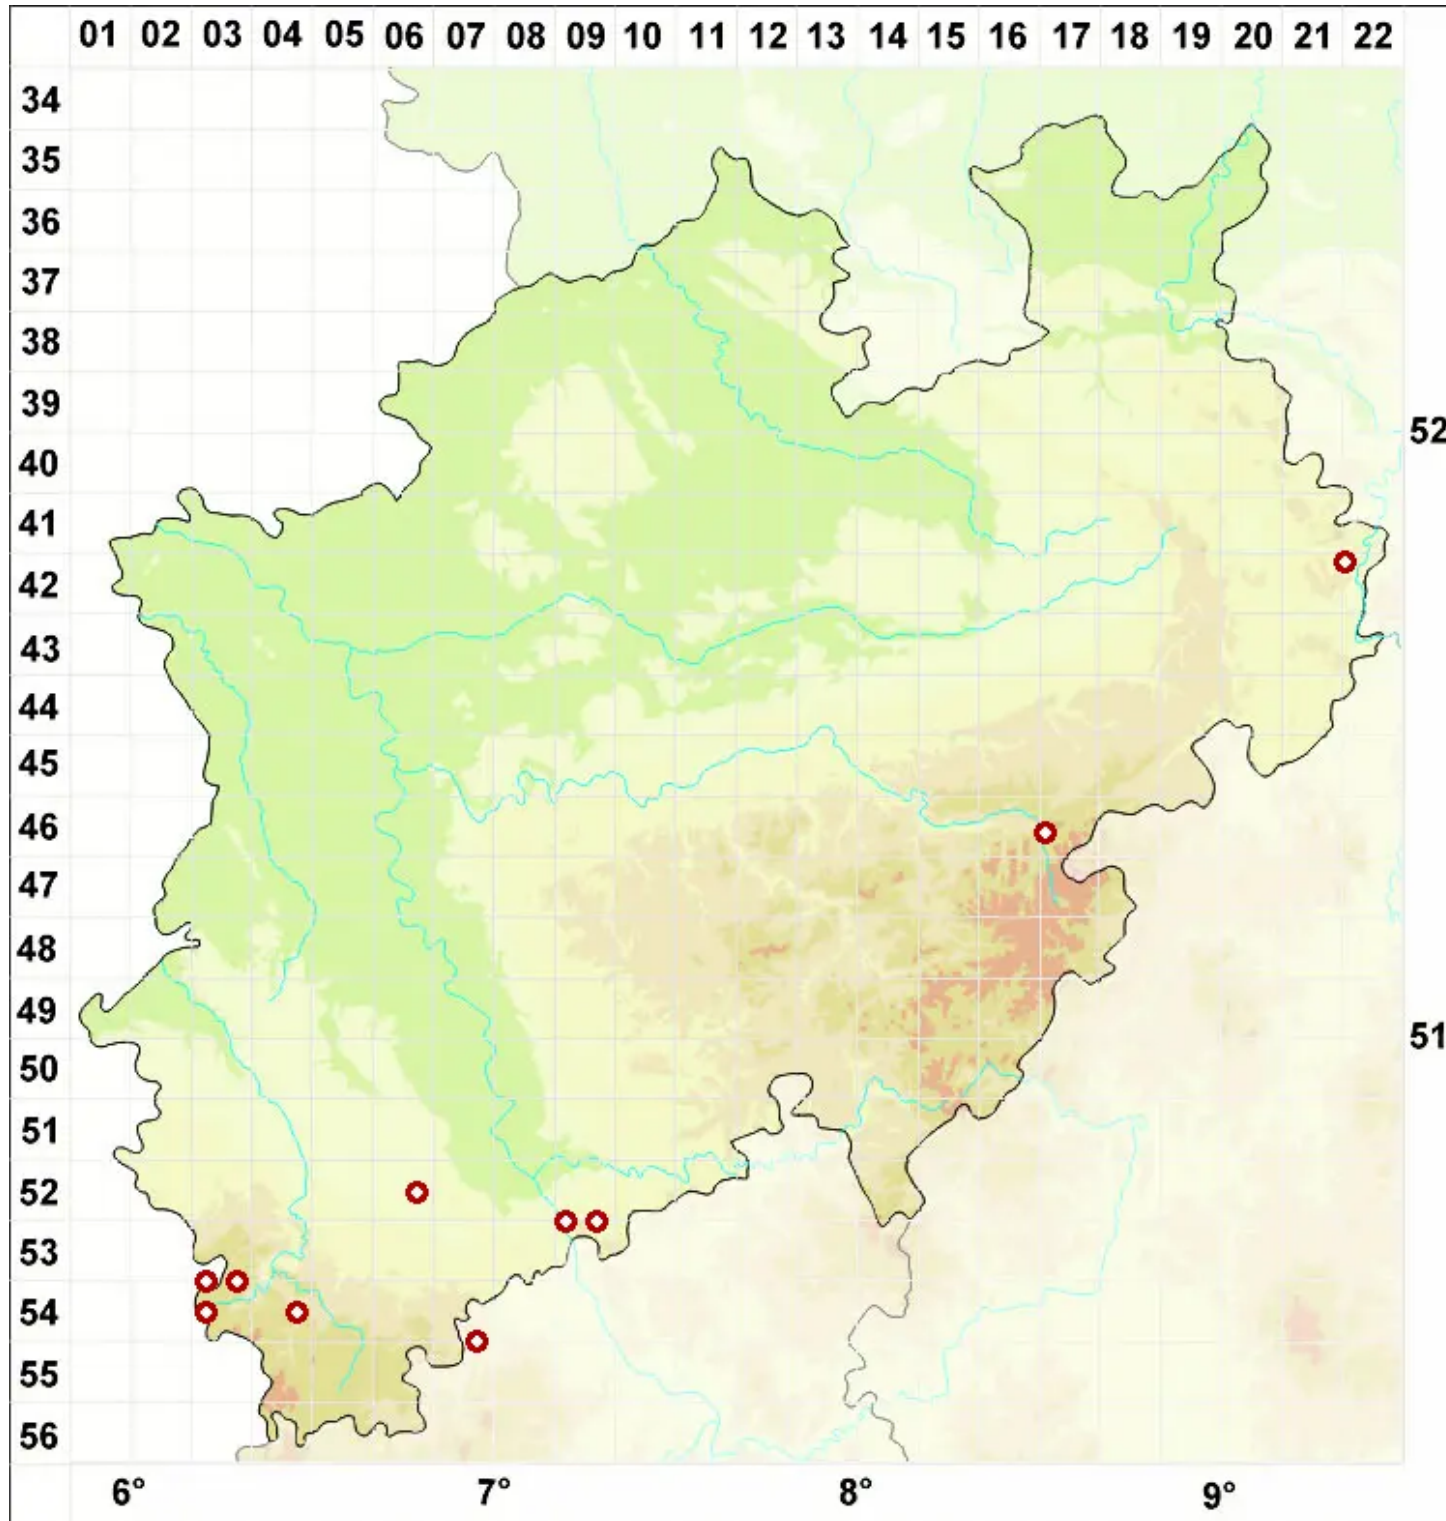

Lecanora intricata (Ach.) Ach.

Verworrene Kuchenflechte

Legende:

- Symbole:**
- Ausgefülltes Symbol:
Zeitraum von 1980 bis heute (Aktuelle Angabe)
 - Leeres Symbol:
Zeitraum vor 1980 (Altangabe)
 - Quadrat: Herbarbeleg