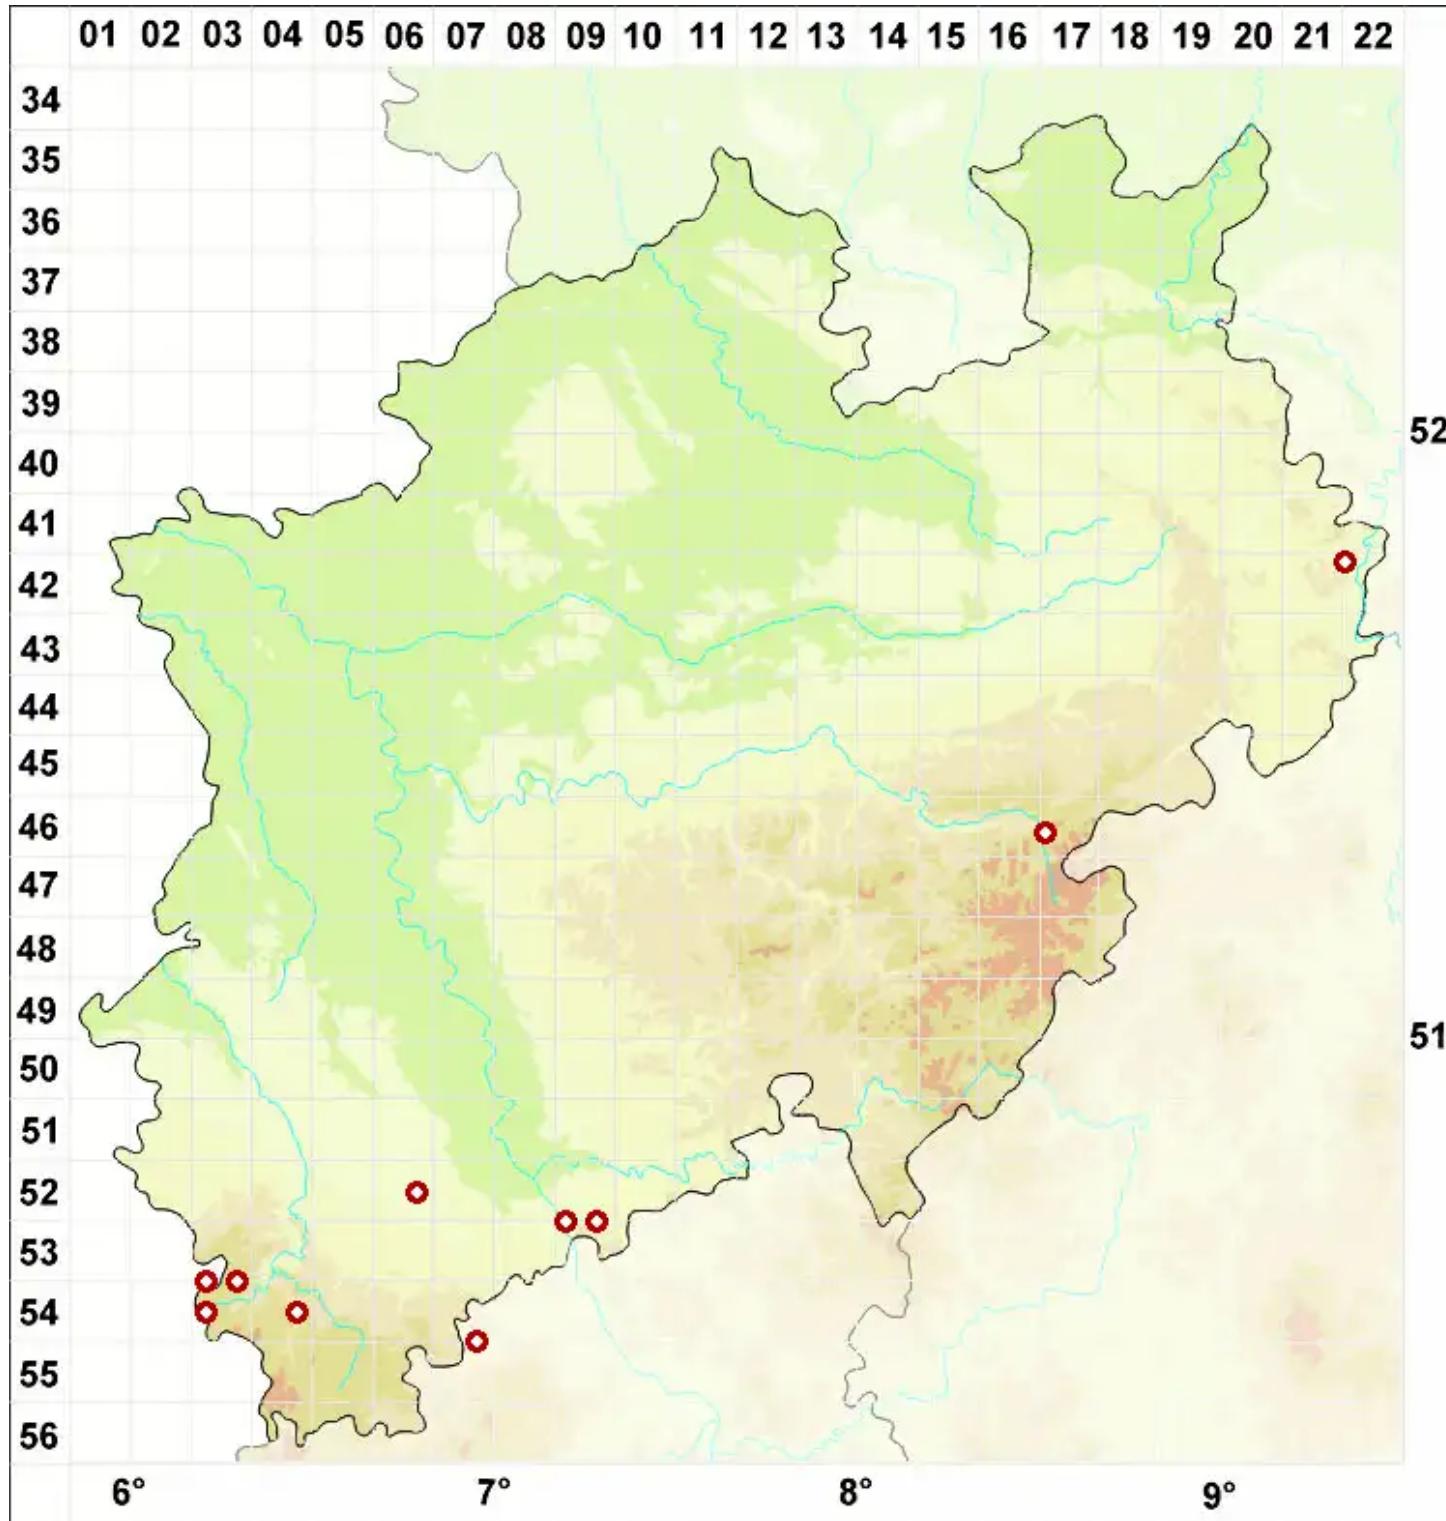

# Lecanora intricata (Ach.) Ach.

Verworrene Kuchenflechte

Legende:

- Symbole:**
- Ausgefülltes Symbol:  
Zeitraum von 1980 bis heute (Aktuelle Angabe)
  - Leeres Symbol:  
Zeitraum vor 1980 (Altangabe)
  - Quadrat: Herbarbeleg