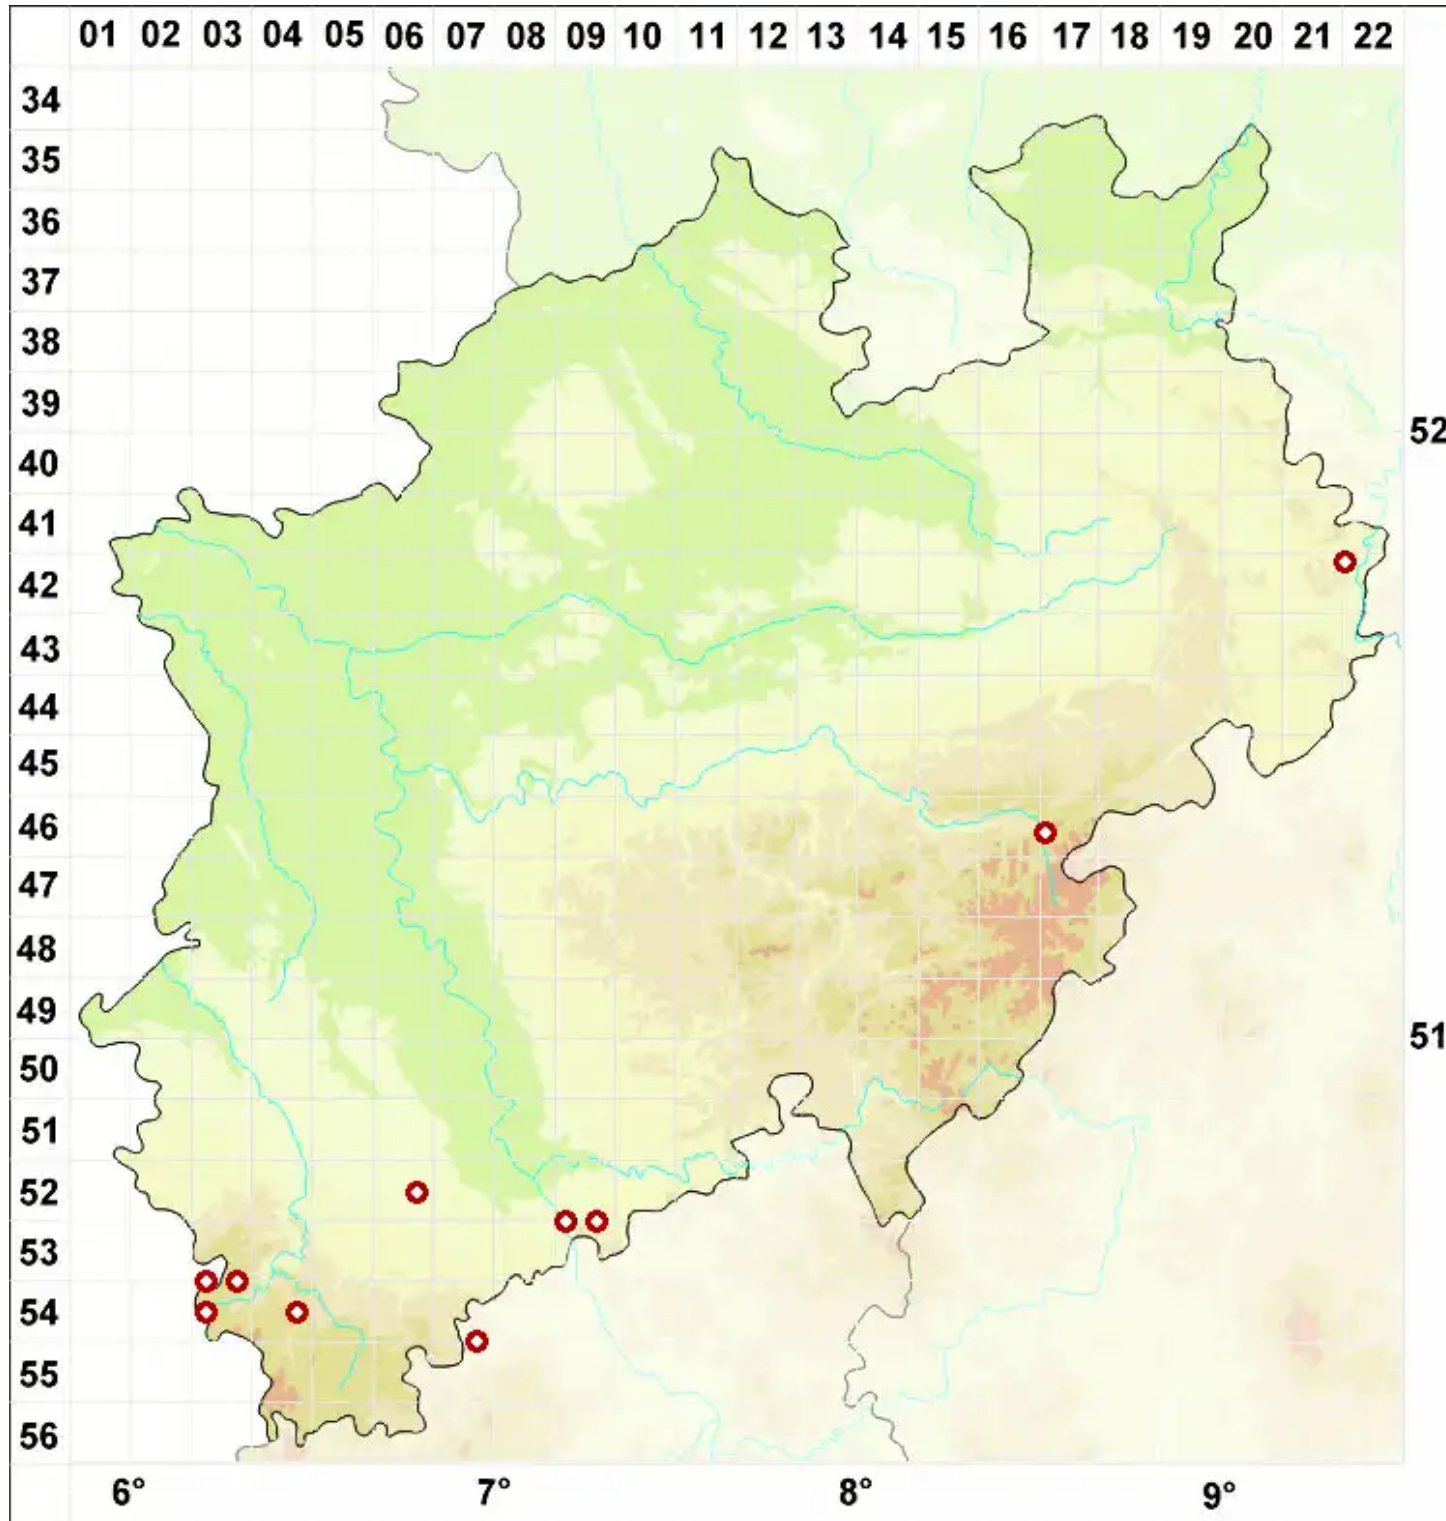

Lecanora intricata (Ach.) Ach.

Verworrene Kuchenflechte

Legende:

Symbole:

Ausgefülltes Symbol:
Zeitraum von 1980 bis heute (Aktuelle Angabe)

Leeres Symbol:
Zeitraum vor 1980 (Altangabe)

Quadrat: Herbarbeleg