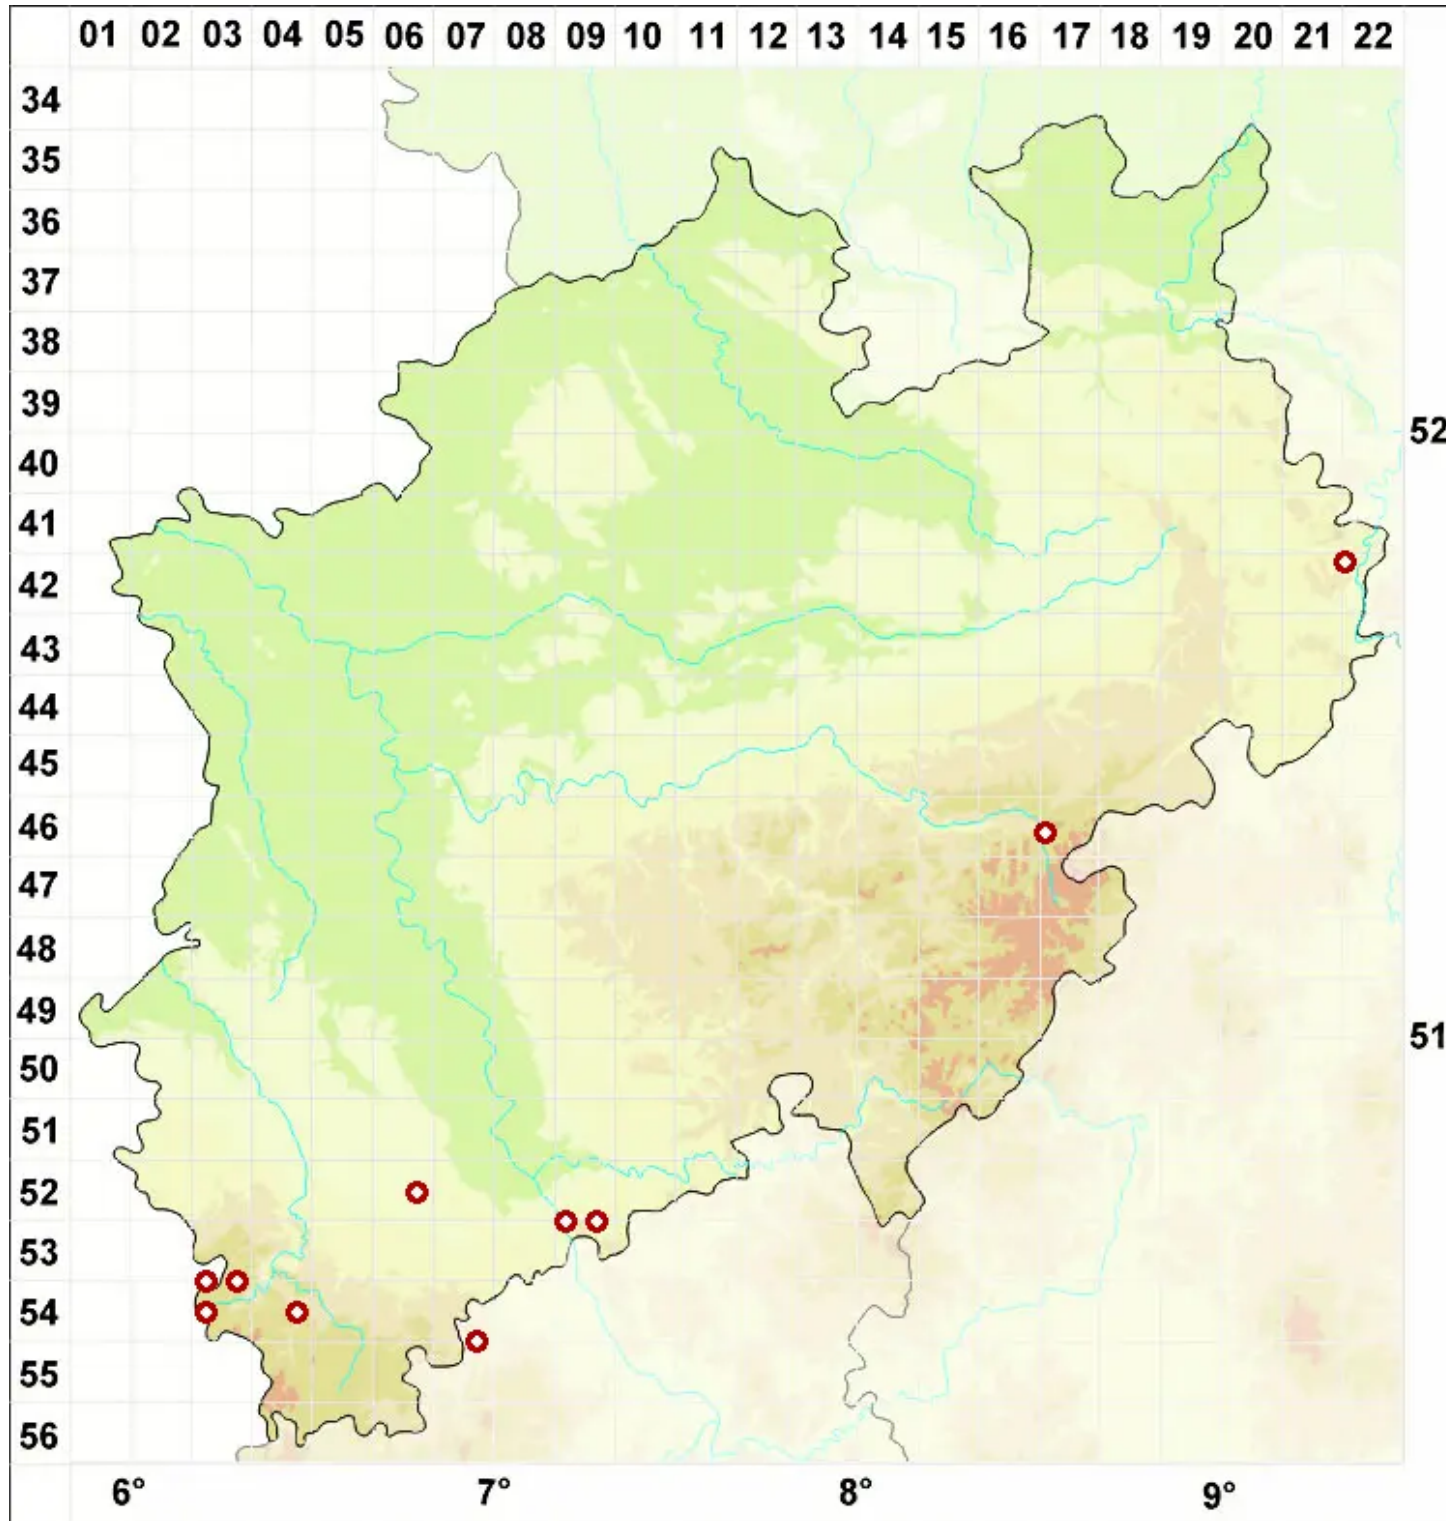

Lecanora intricata (Ach.) Ach.

Verworrene Kuchenflechte

Legende:

Symbole:

Ausgefülltes Symbol:
Zeitraum von 1980 bis heute (Aktuelle Angabe)

Leeres Symbol:
Zeitraum vor 1980 (Altangabe)

Quadrat: Herbarbeleg