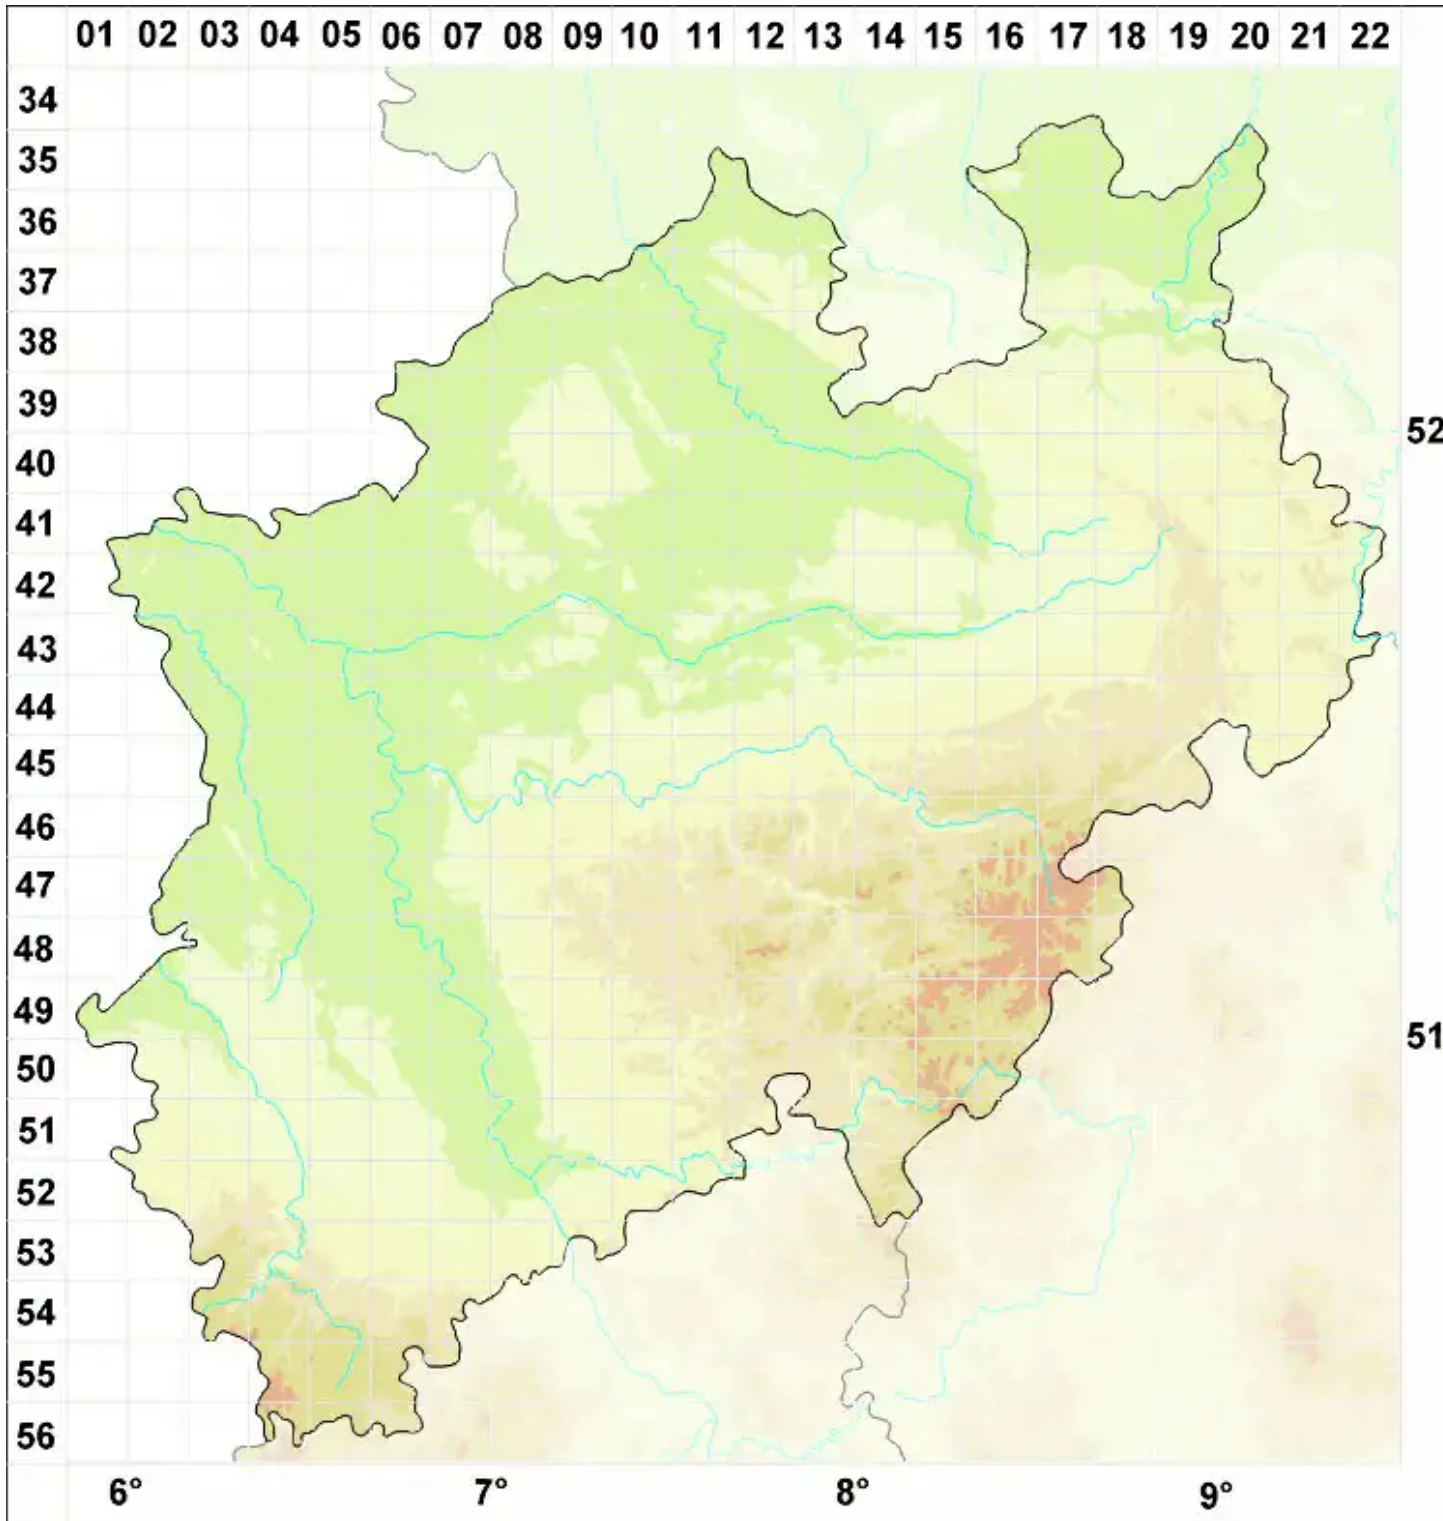

Aspicilia contorta subsp. hoffmanniana S. Ekman & Fröberg

Legende:

- Symbole:**
- Ausgefülltes Symbol:
Zeitraum von 1980 bis heute (Aktuelle Angabe)
 - Leeres Symbol:
Zeitraum vor 1980 (Altangabe)
 - Quadrat: Herbarbeleg