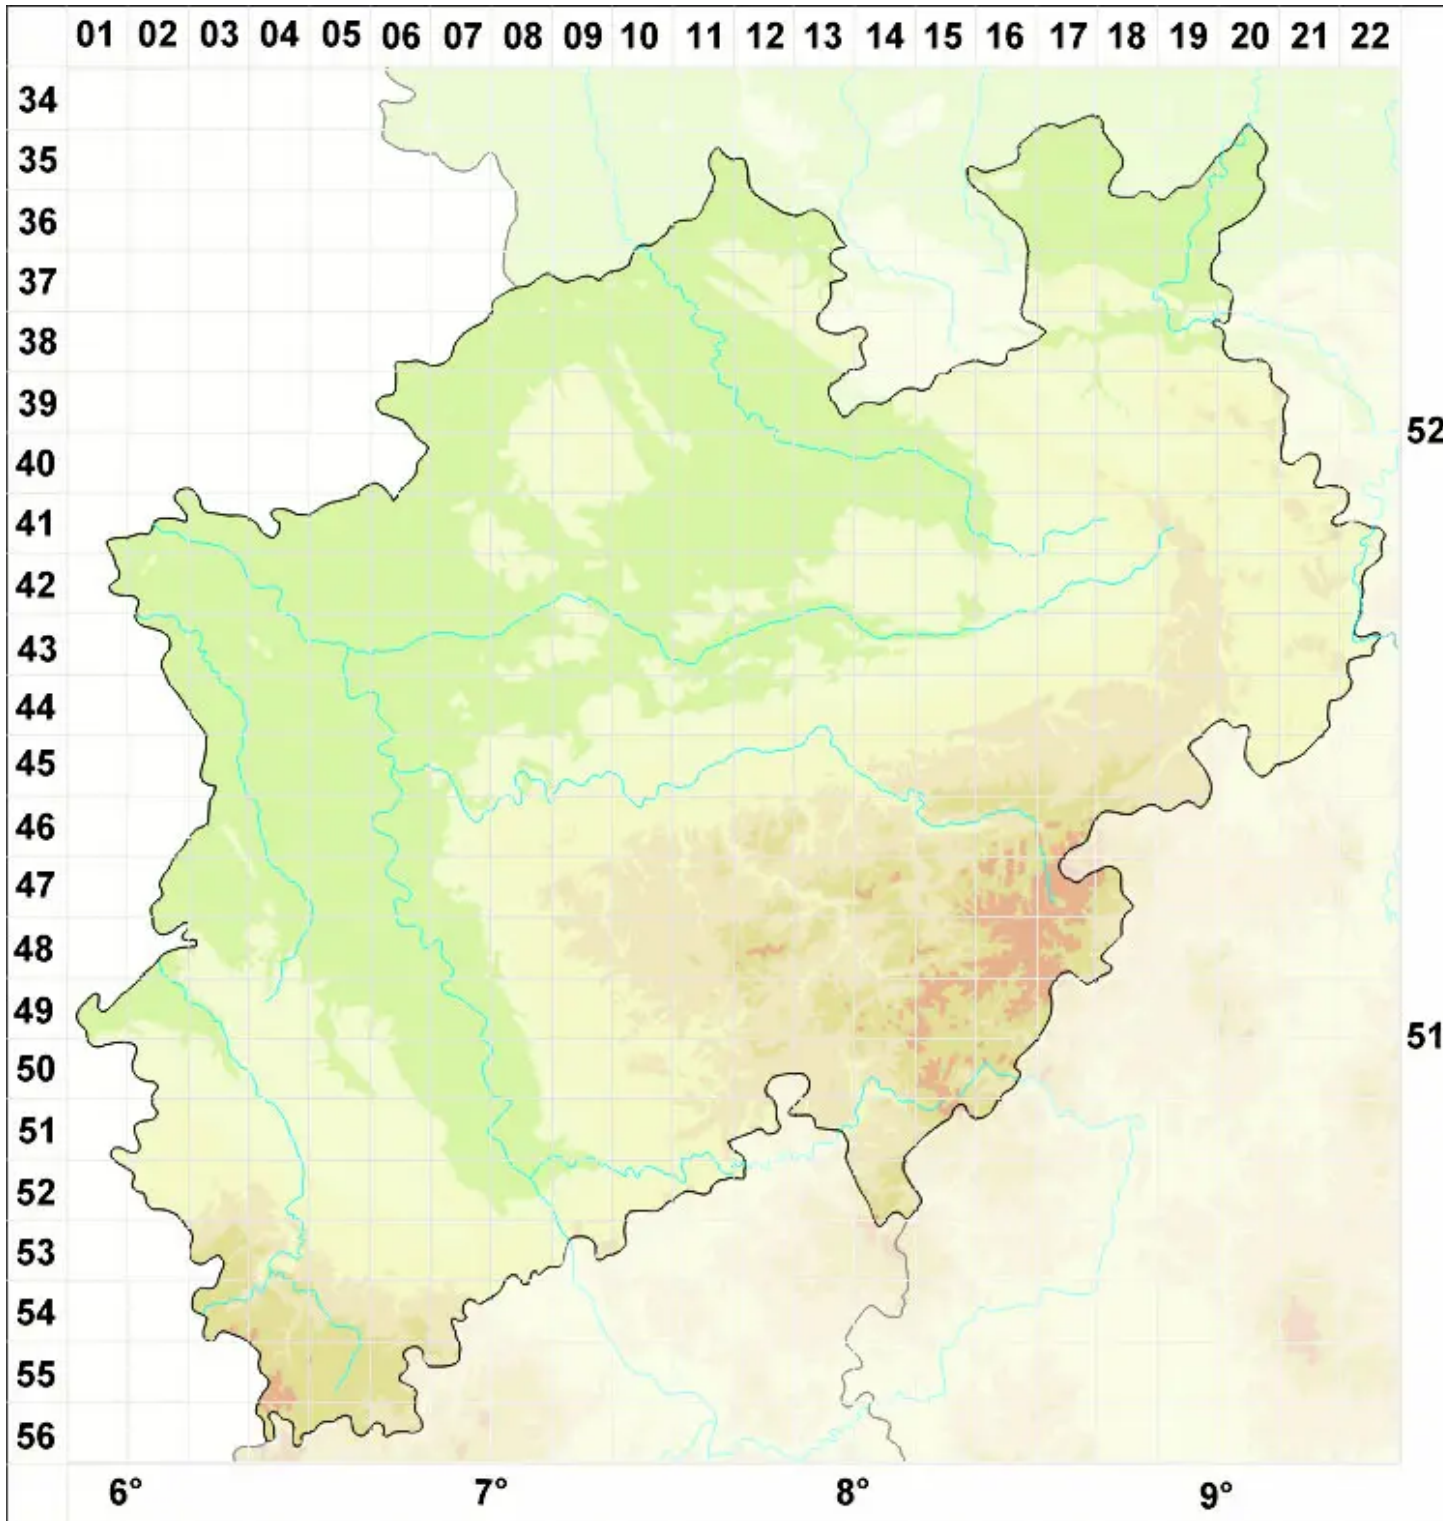

Aspicilia contorta subsp. *hoffmanniana* S. Ekman & Fröberg

Legende:

Symbole:

Ausgefülltes Symbol:
Zeitraum von 1980 bis heute (Aktuelle Angabe)

Leeres Symbol:
Zeitraum vor 1980 (Altangabe)

Quadrat: Herbarbeleg