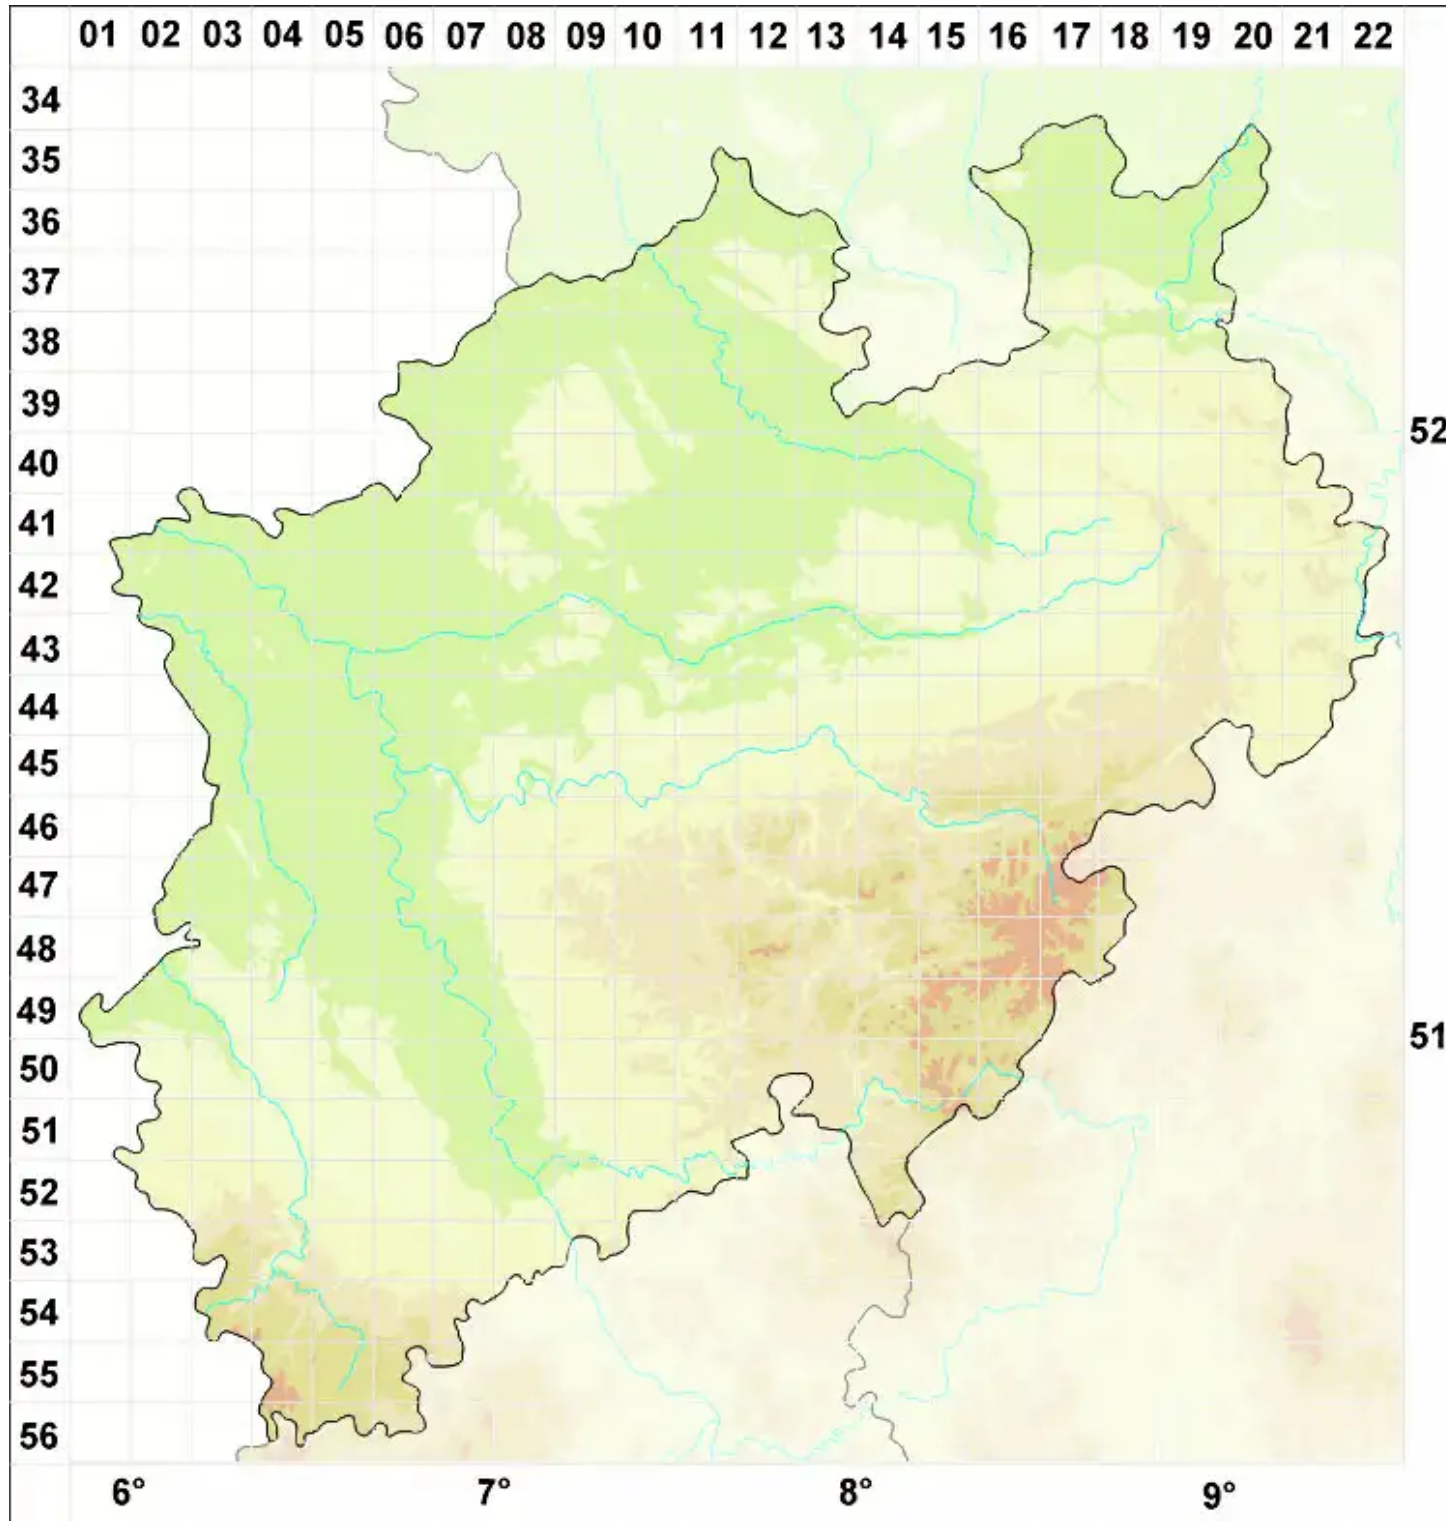

Lecanora handelii J. Steiner

Schwermetall-Kuchenflechte

Legende:

- Symbole:**
- Ausgefülltes Symbol:
Zeitraum von 1980 bis heute (Aktuelle Angabe)
 - Leeres Symbol:
Zeitraum vor 1980 (Altangabe)
 - Quadrat: Herbarbeleg