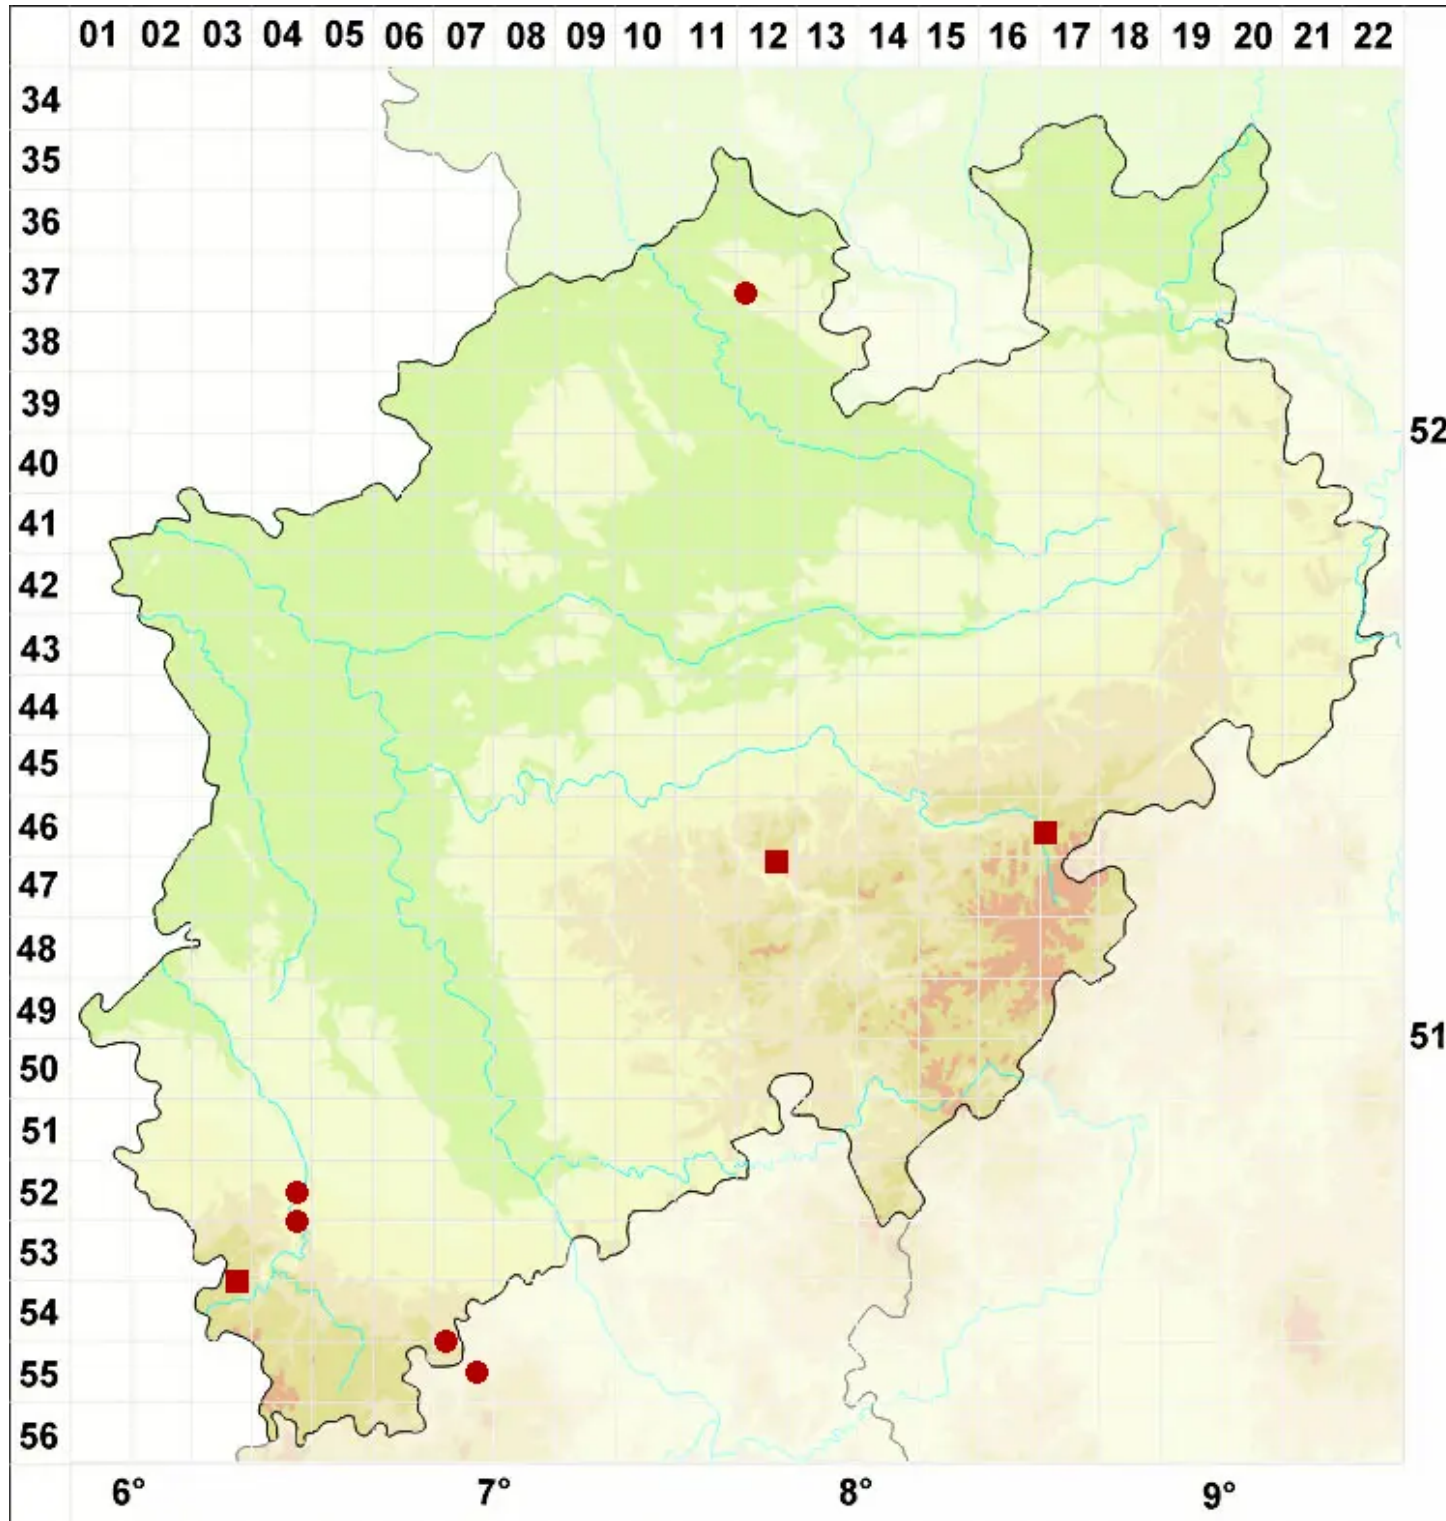

# Tephromela grumosa (Pers.) Hafellner & Cl. Roux

Graue Kuchenflechte

Legende:

- Symbole:**
- Ausgefülltes Symbol:  
Zeitraum von 1980 bis heute (Aktuelle Angabe)
  - Leeres Symbol:  
Zeitraum vor 1980 (Altangabe)
  - Quadrat: Herbarbeleg