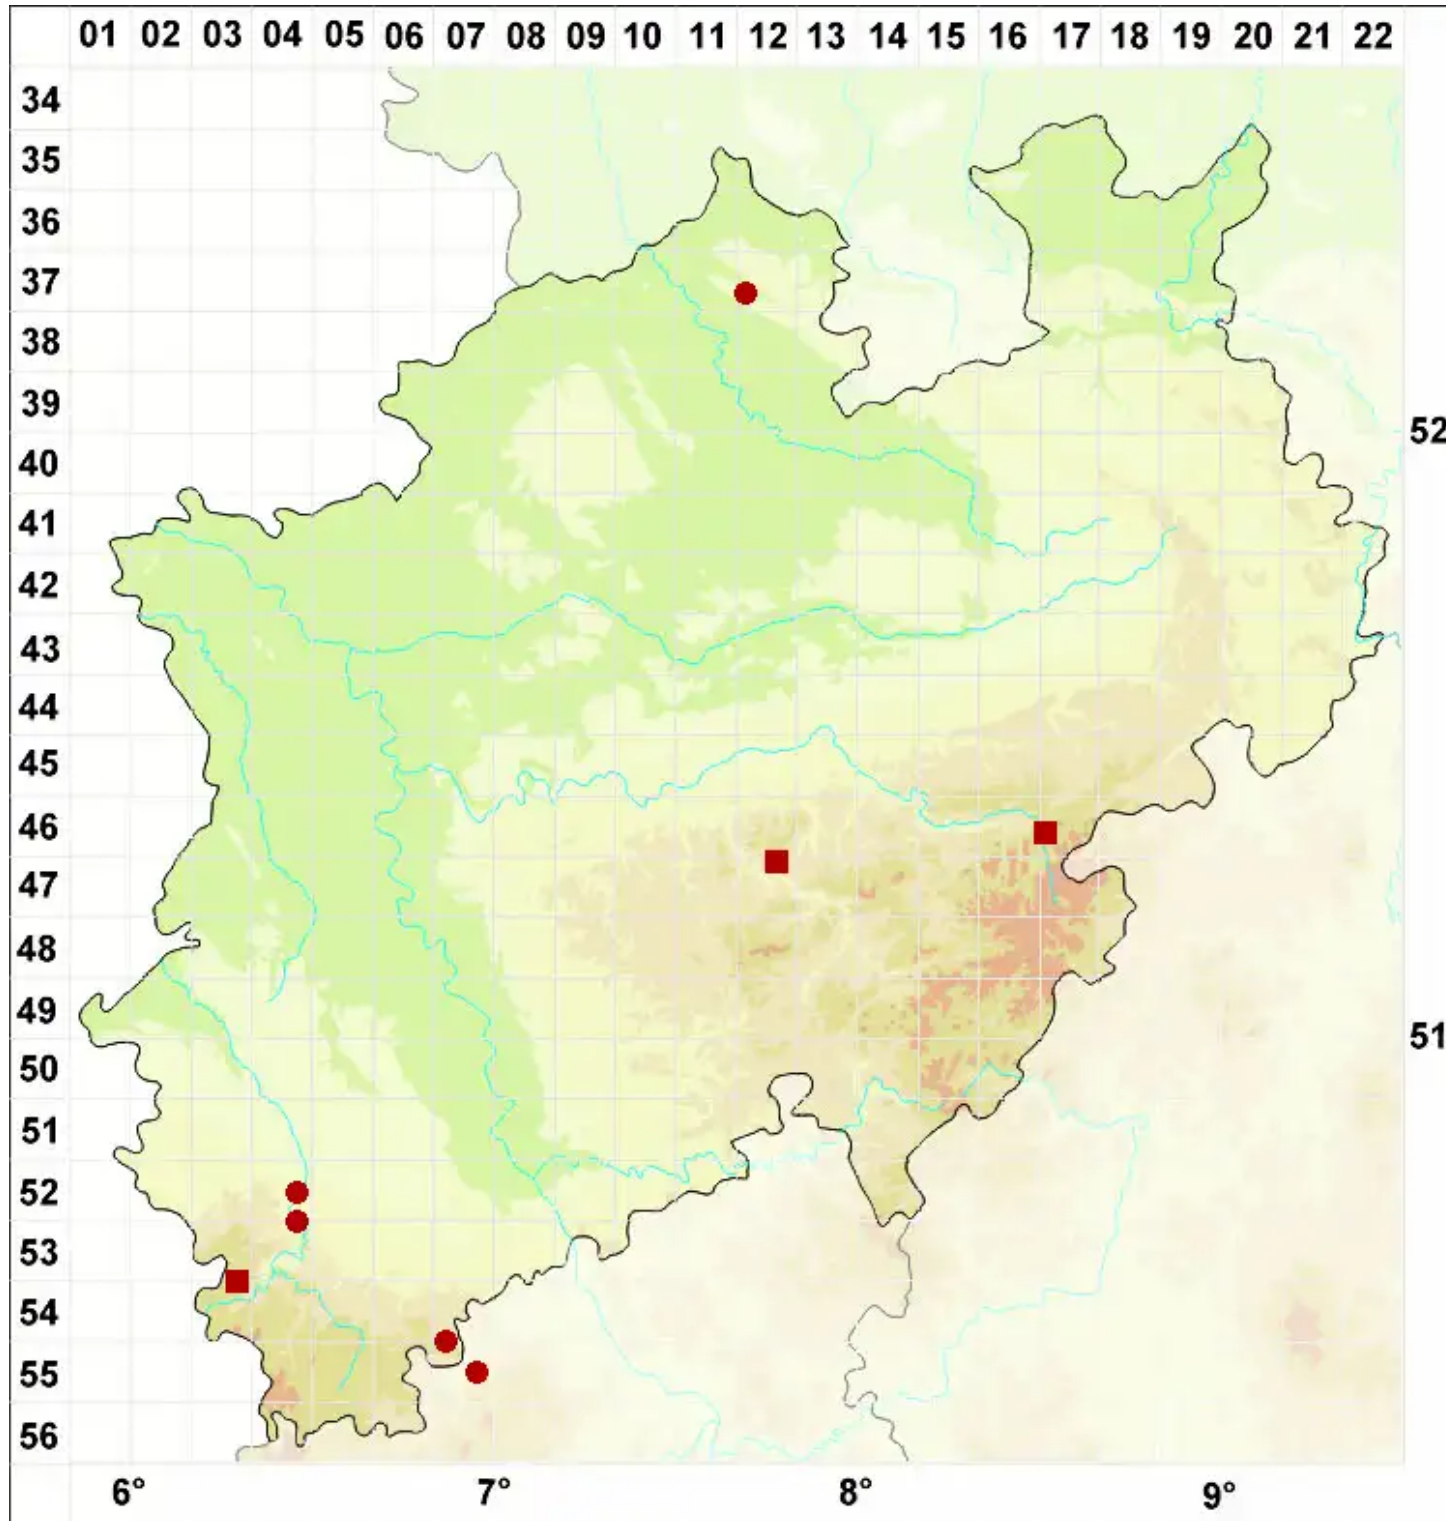

Tephromela grumosa (Pers.) Hafellner & Cl. Roux

Graue Kuchenflechte

Legende:

- Symbole:**
- Ausgefülltes Symbol:
Zeitraum von 1980 bis heute (Aktuelle Angabe)
 - Leeres Symbol:
Zeitraum vor 1980 (Altangabe)
 - Quadrat: Herbarbeleg