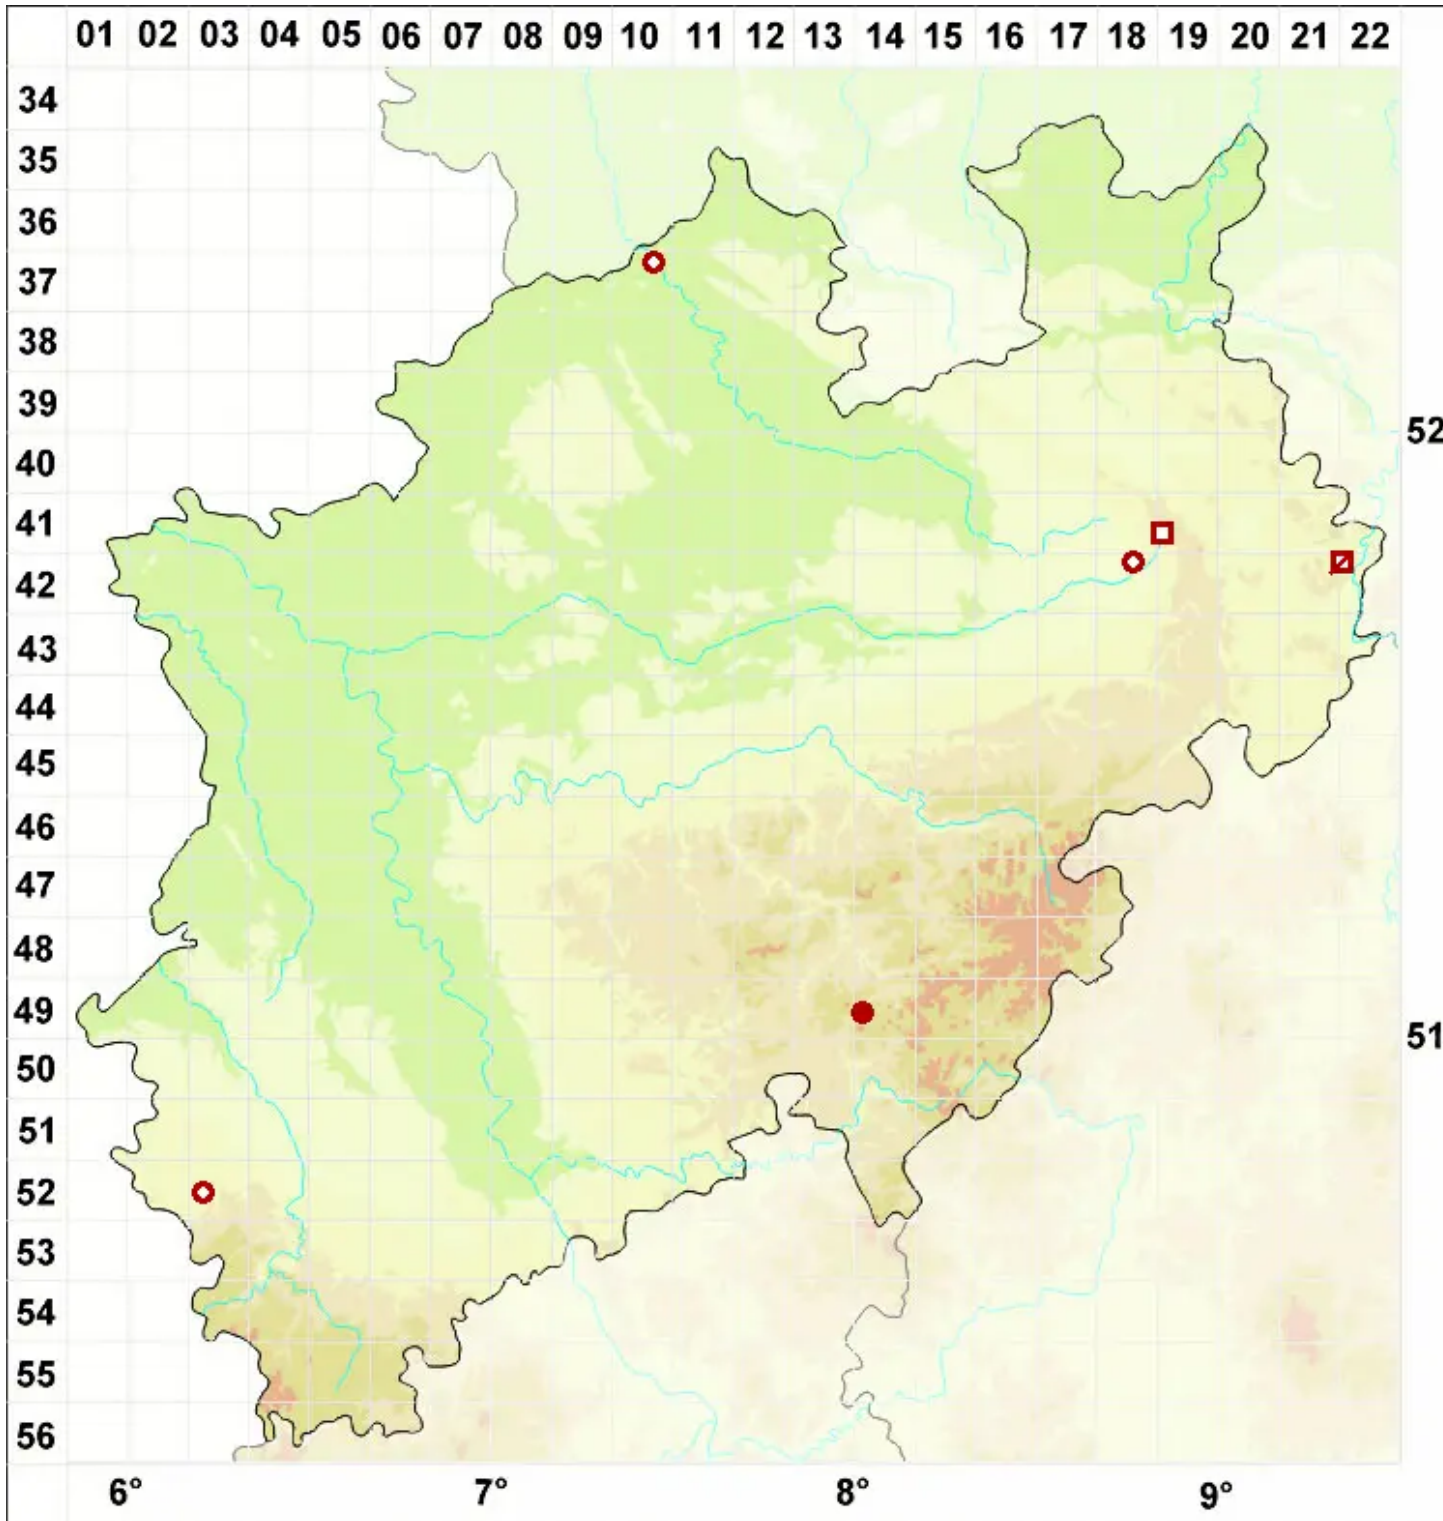

# Lecanora albellula (Nyl.) Th. Fr.

Kiefern-Kuchenflechte

Legende:

**Symbole:**  
Ausgefülltes Symbol:  
Zeitraum von 1980 bis heute (Aktuelle Angabe)  
Leeres Symbol:  
Zeitraum vor 1980 (Altangabe)  
Quadrat: Herbarbeleg