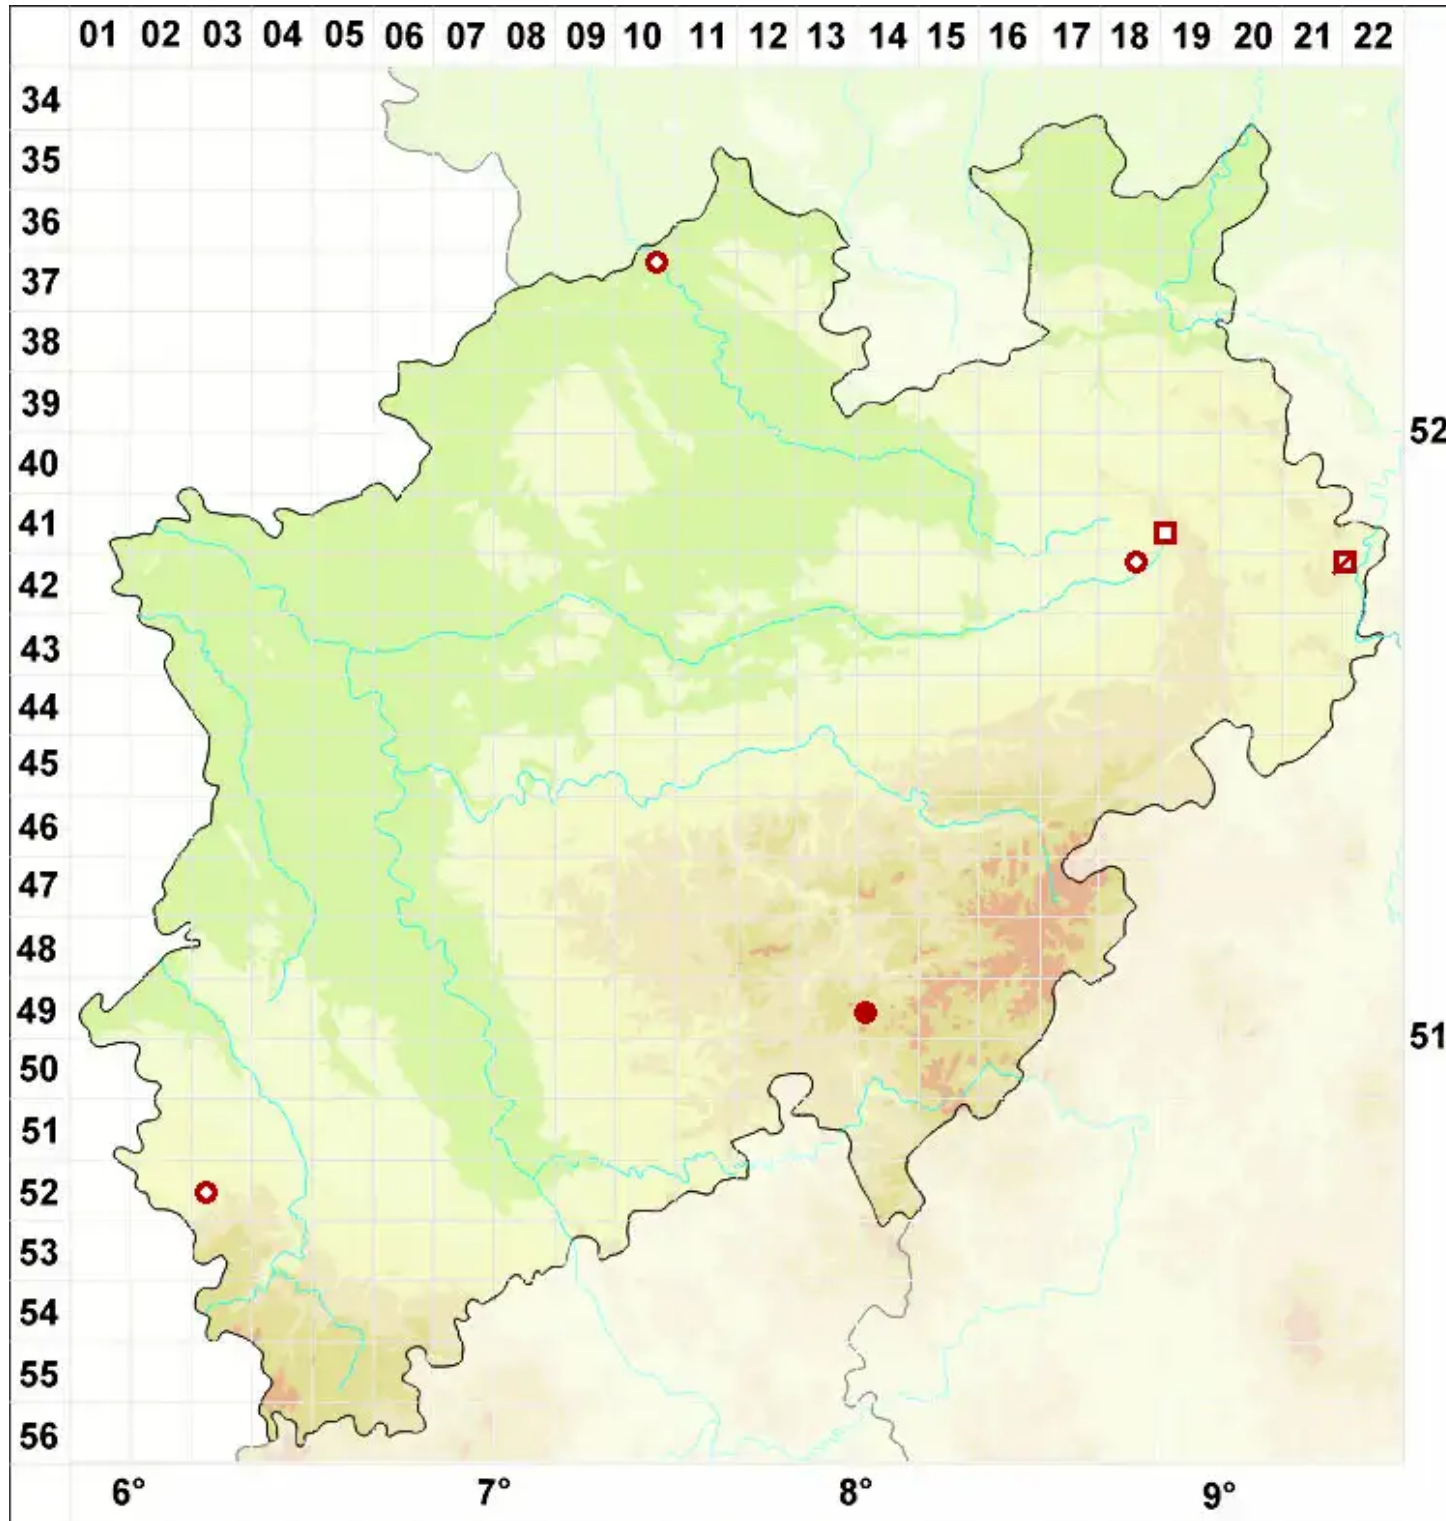

Lecanora albellula (Nyl.) Th. Fr.

Kiefern-Kuchenflechte

Legende:

Symbole:

Ausgefülltes Symbol:
Zeitraum von 1980 bis heute (Aktuelle Angabe)

Leeres Symbol:
Zeitraum vor 1980 (Altangabe)

Quadrat: Herbarbeleg