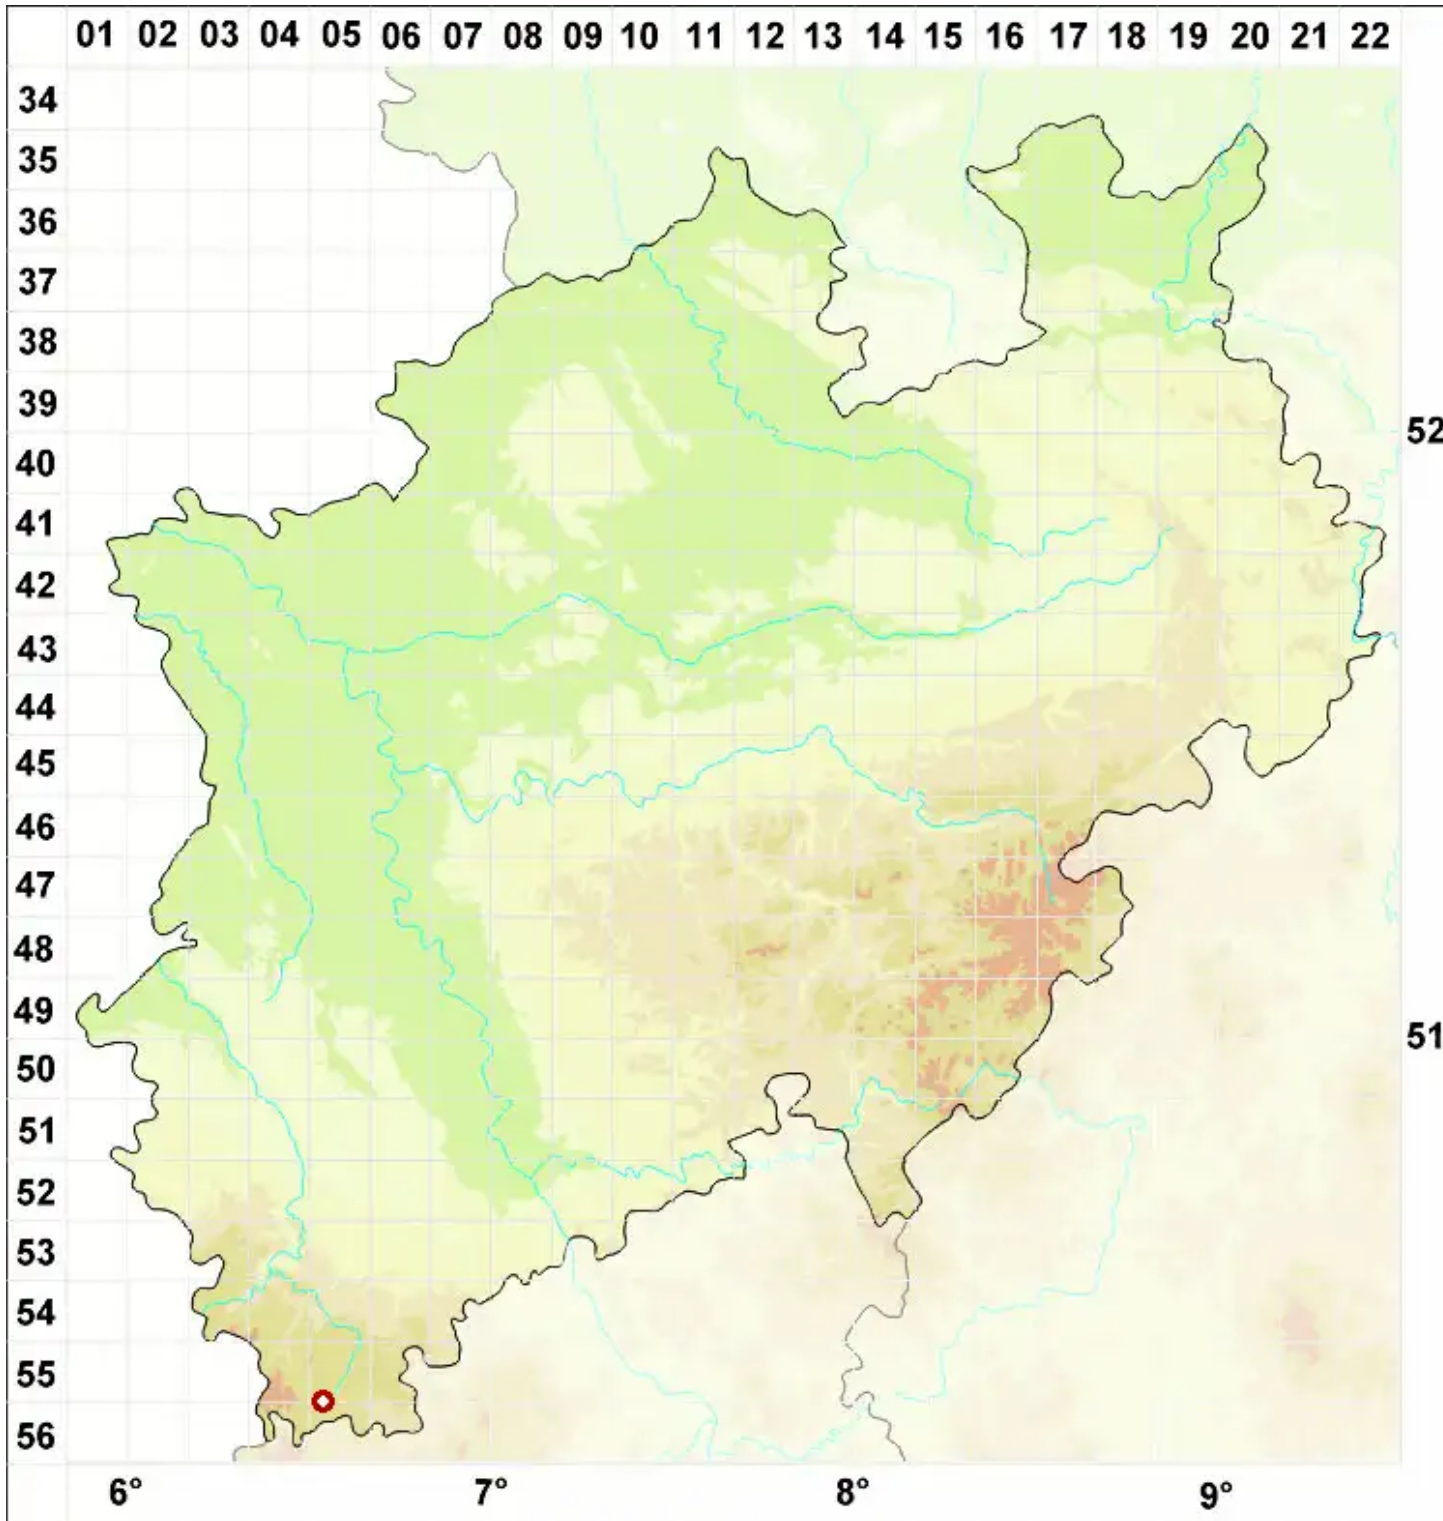

Lecanora glabrata (Ach.) Malme

Glatte Kuchenflechte

Legende:

- Symbole:**
- Ausgefülltes Symbol:
Zeitraum von 1980 bis heute (Aktuelle Angabe)
 - Leeres Symbol:
Zeitraum vor 1980 (Altangabe)
 - Quadrat: Herbarbeleg