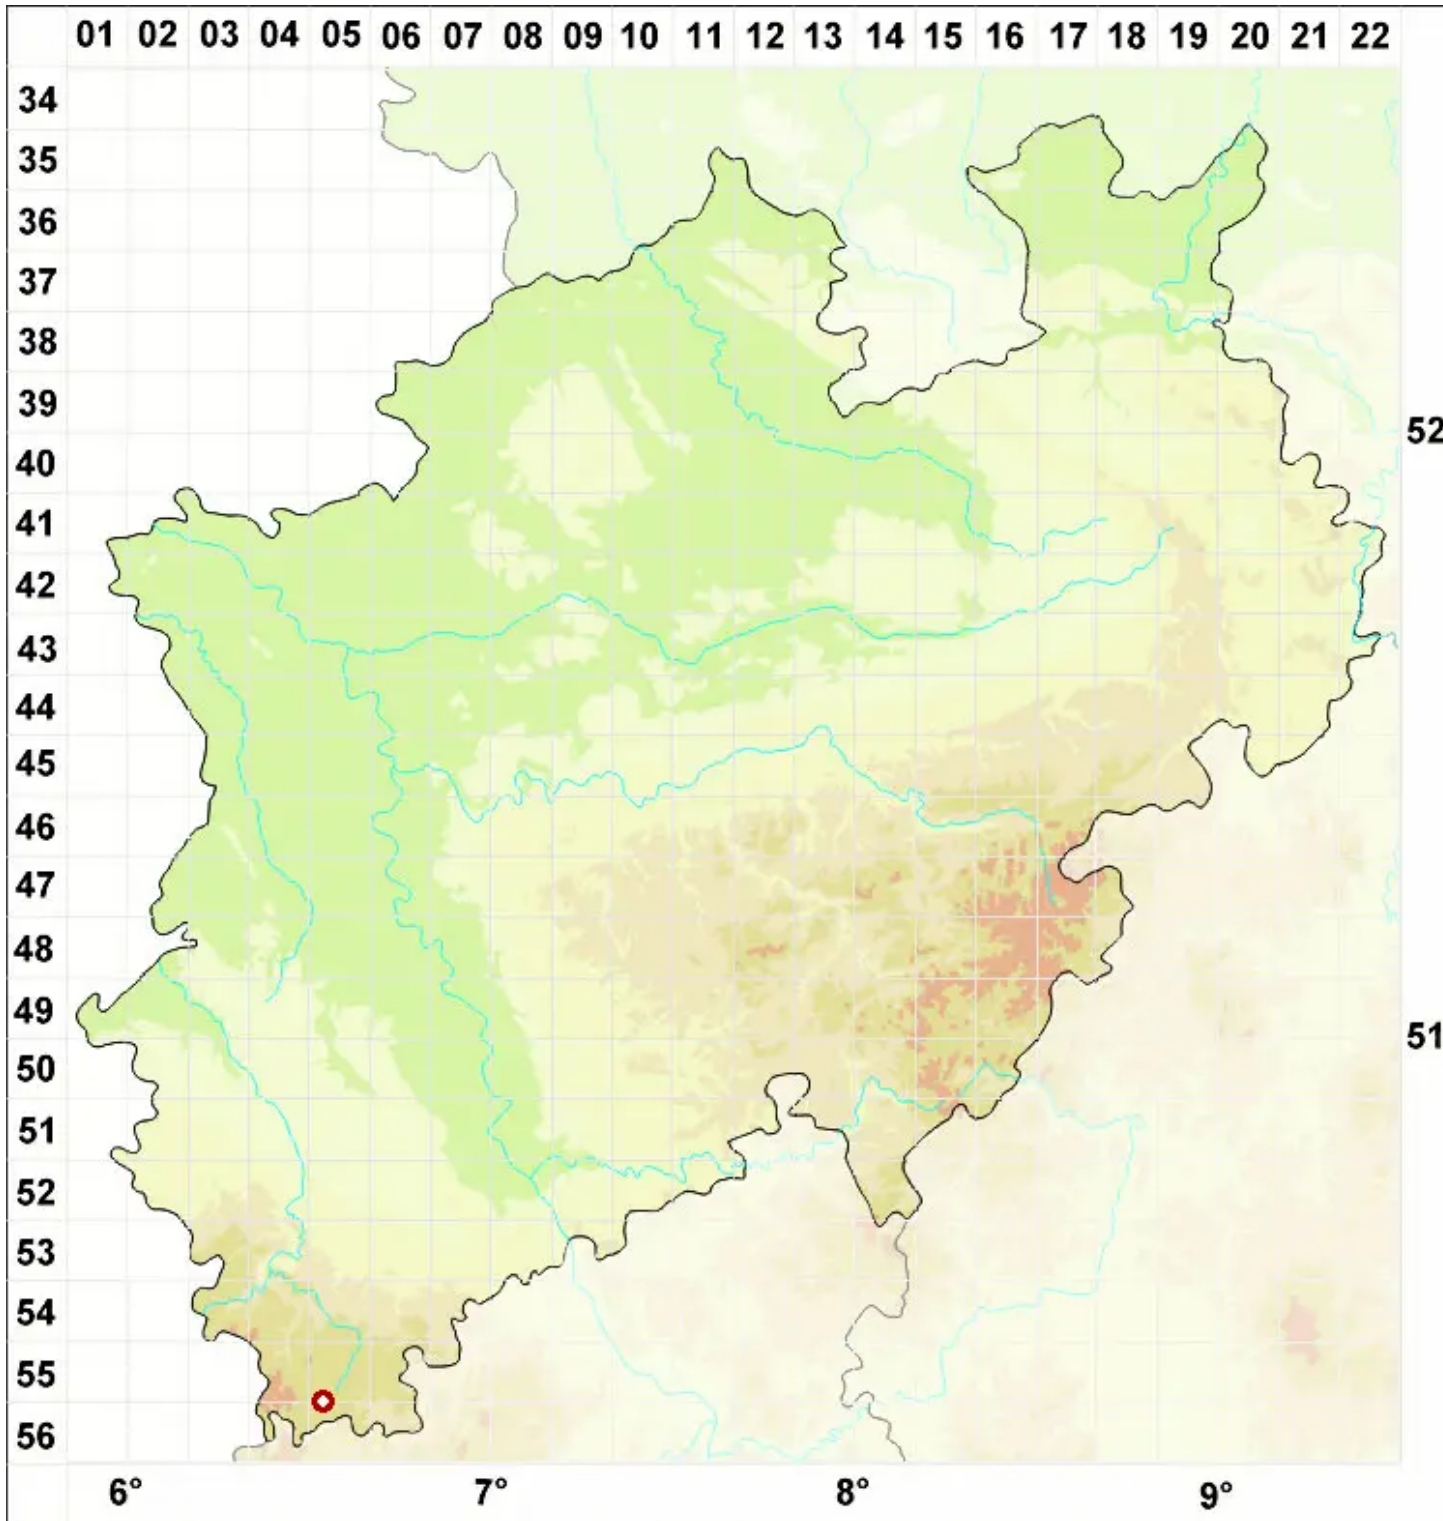

# Lecanora glabrata (Ach.) Malme

Glatte Kuchenflechte

Legende:

- Symbole:**
- Ausgefülltes Symbol:  
Zeitraum von 1980 bis heute (Aktuelle Angabe)
  - Leeres Symbol:  
Zeitraum vor 1980 (Altangabe)
  - Quadrat: Herbarbeleg