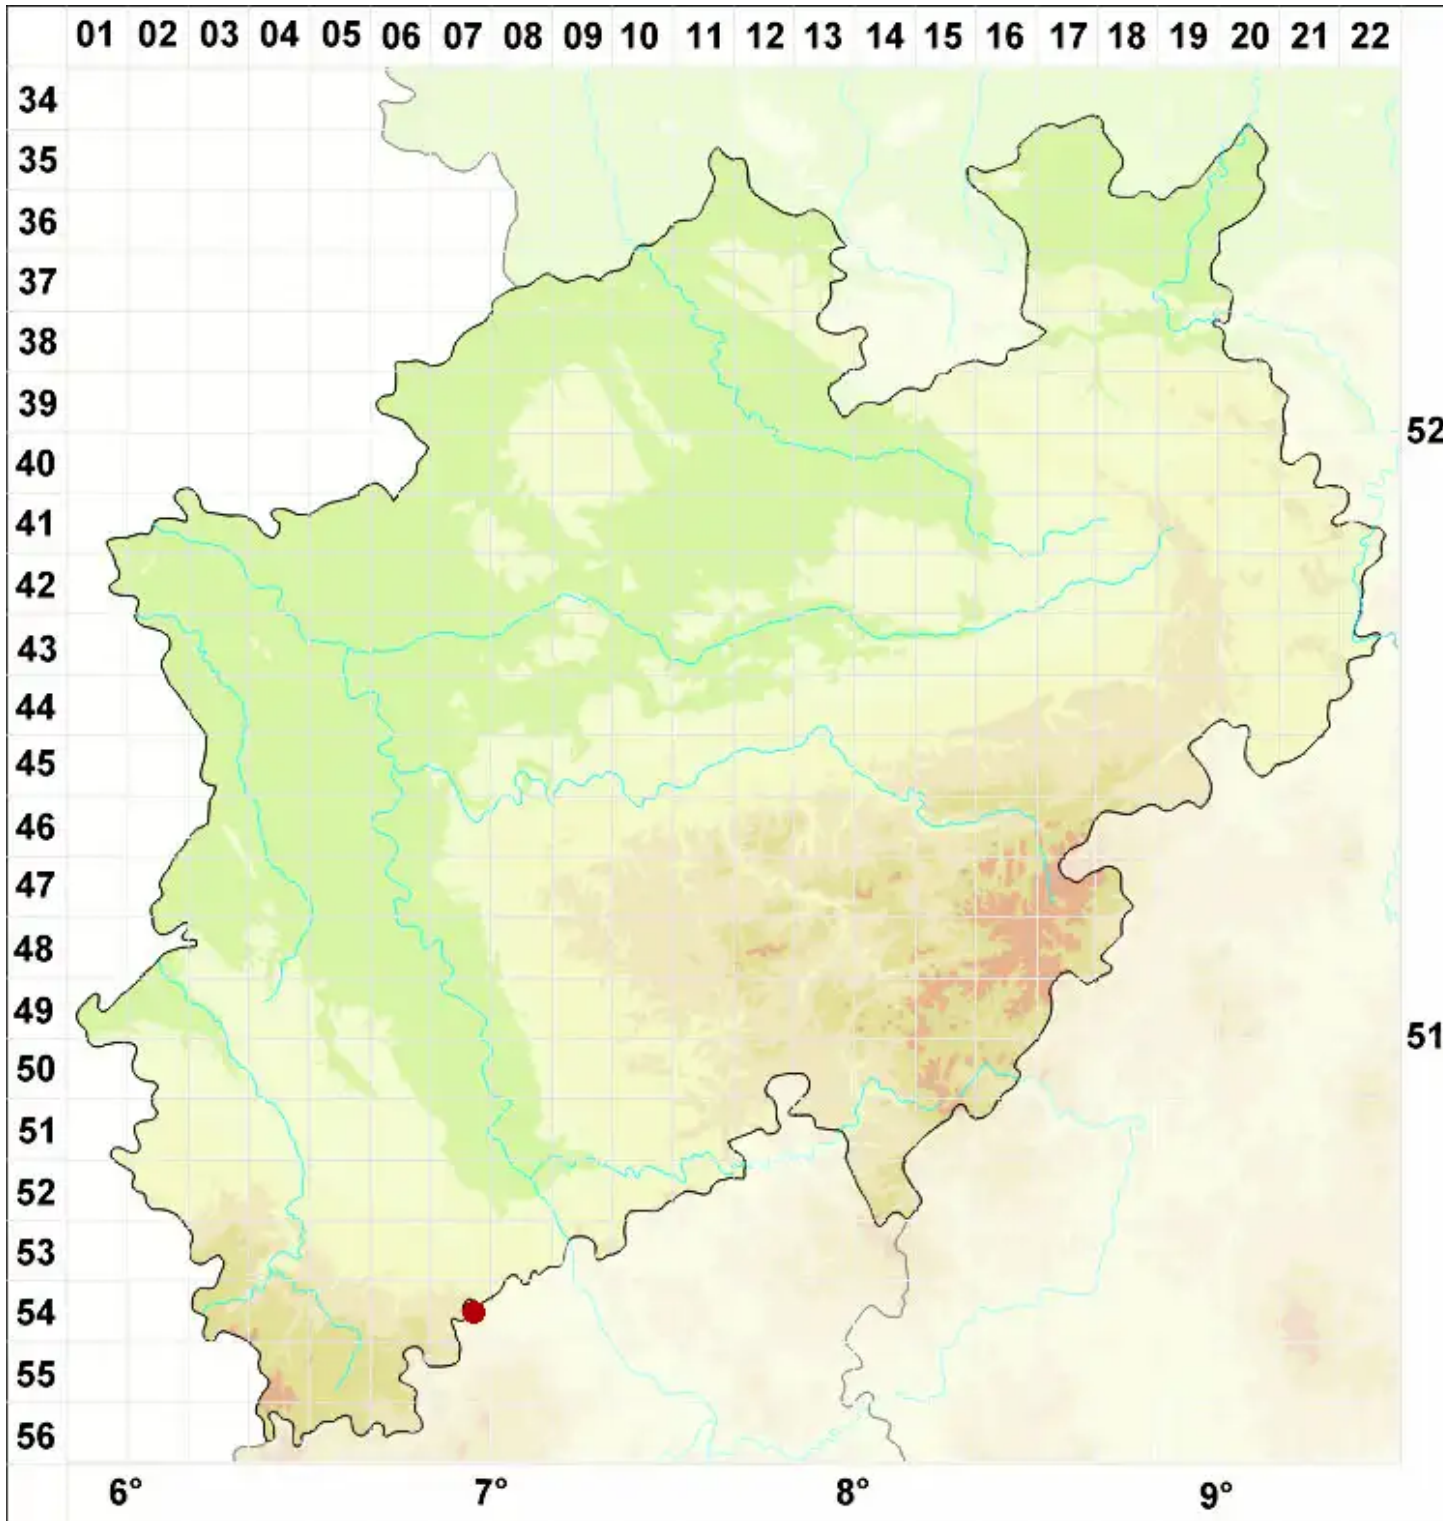

Lecanora garovaglii (Körb.) Zahlbr.

Garovaglios Mauerflechte

Legende:

- Symbole:**
- Ausgefülltes Symbol:
Zeitraum von 1980 bis heute (Aktuelle Angabe)
 - Leeres Symbol:
Zeitraum vor 1980 (Altangabe)
 - Quadrat: Herbarbeleg