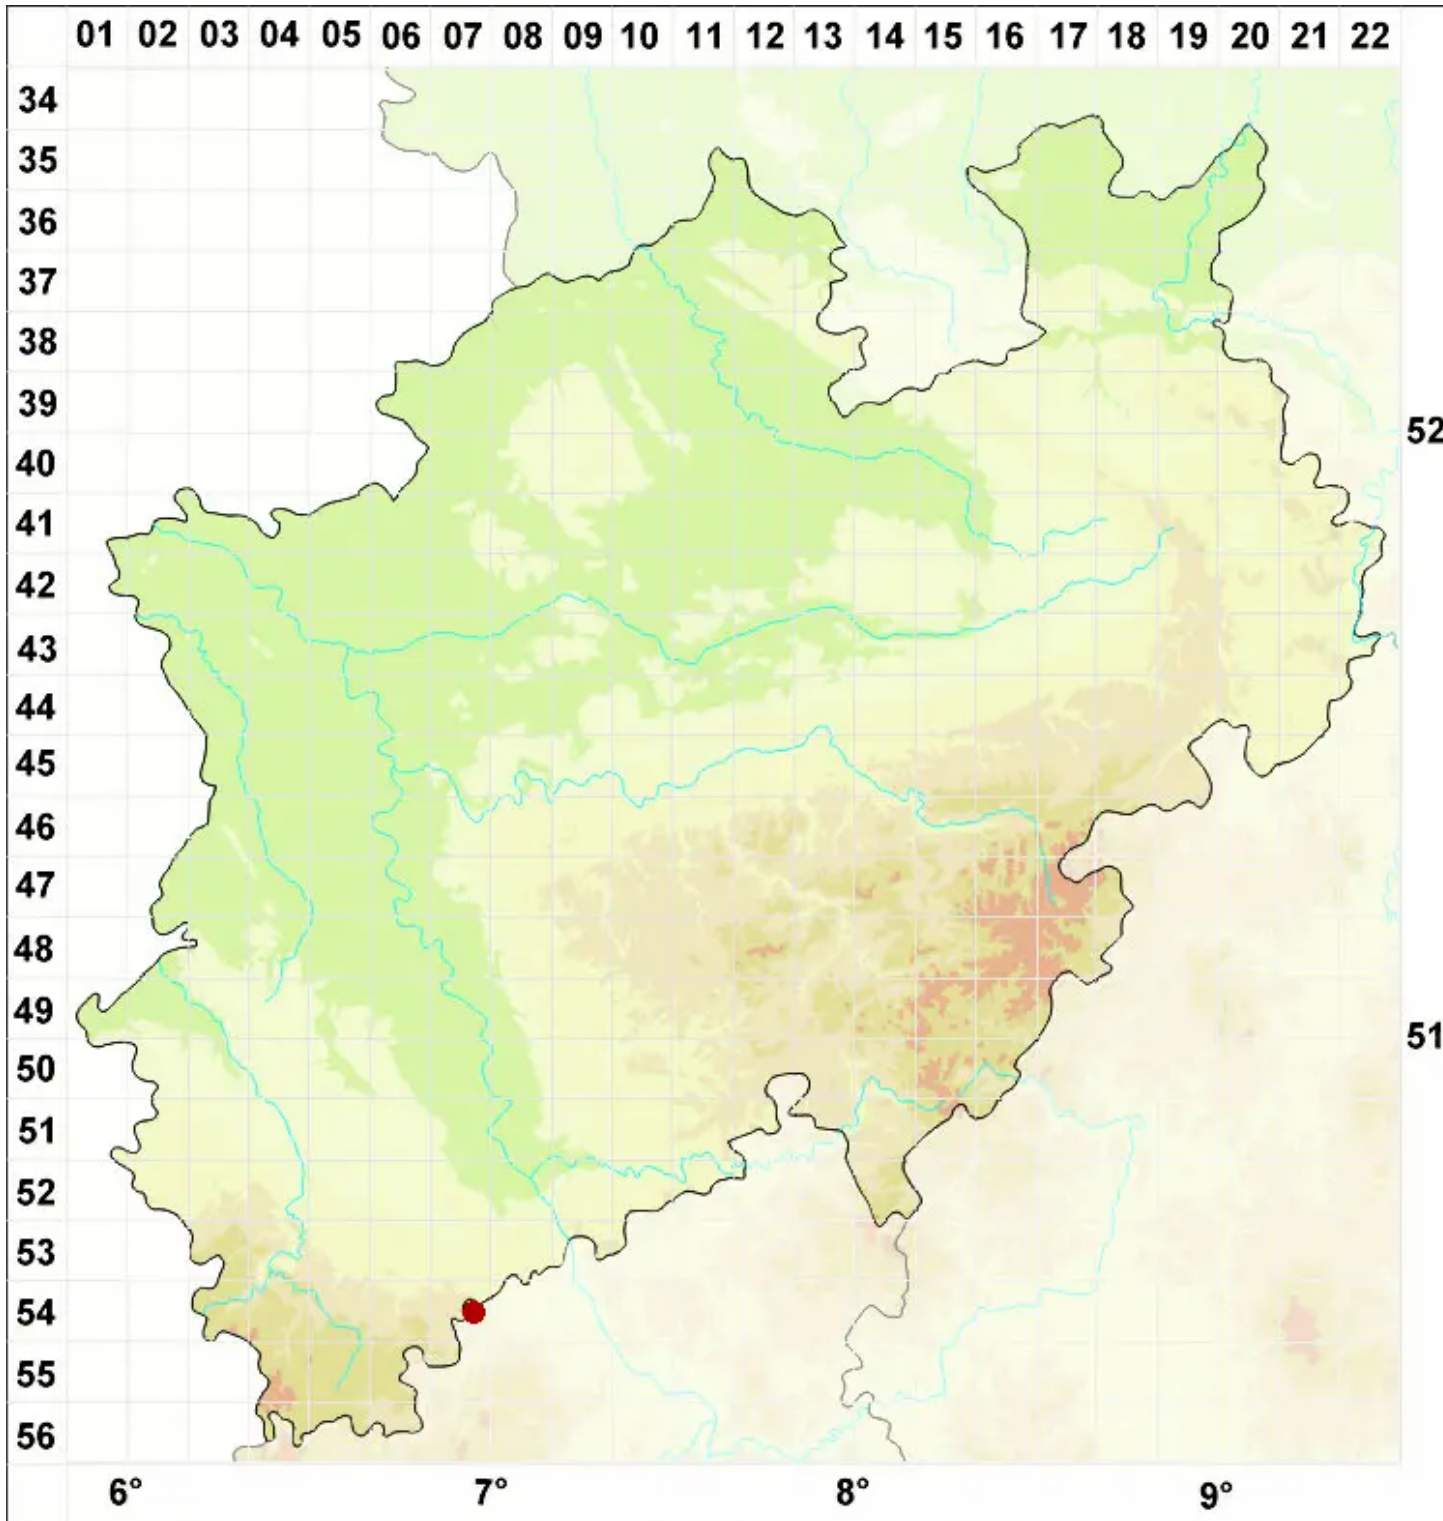

# Lecanora garovaglii (Körb.) Zahlbr.

Garovaglios Mauerflechte

Legende:

- Symbole:**
- Ausgefülltes Symbol:  
Zeitraum von 1980 bis heute (Aktuelle Angabe)
  - Leeres Symbol:  
Zeitraum vor 1980 (Altangabe)
  - Quadrat: Herbarbeleg