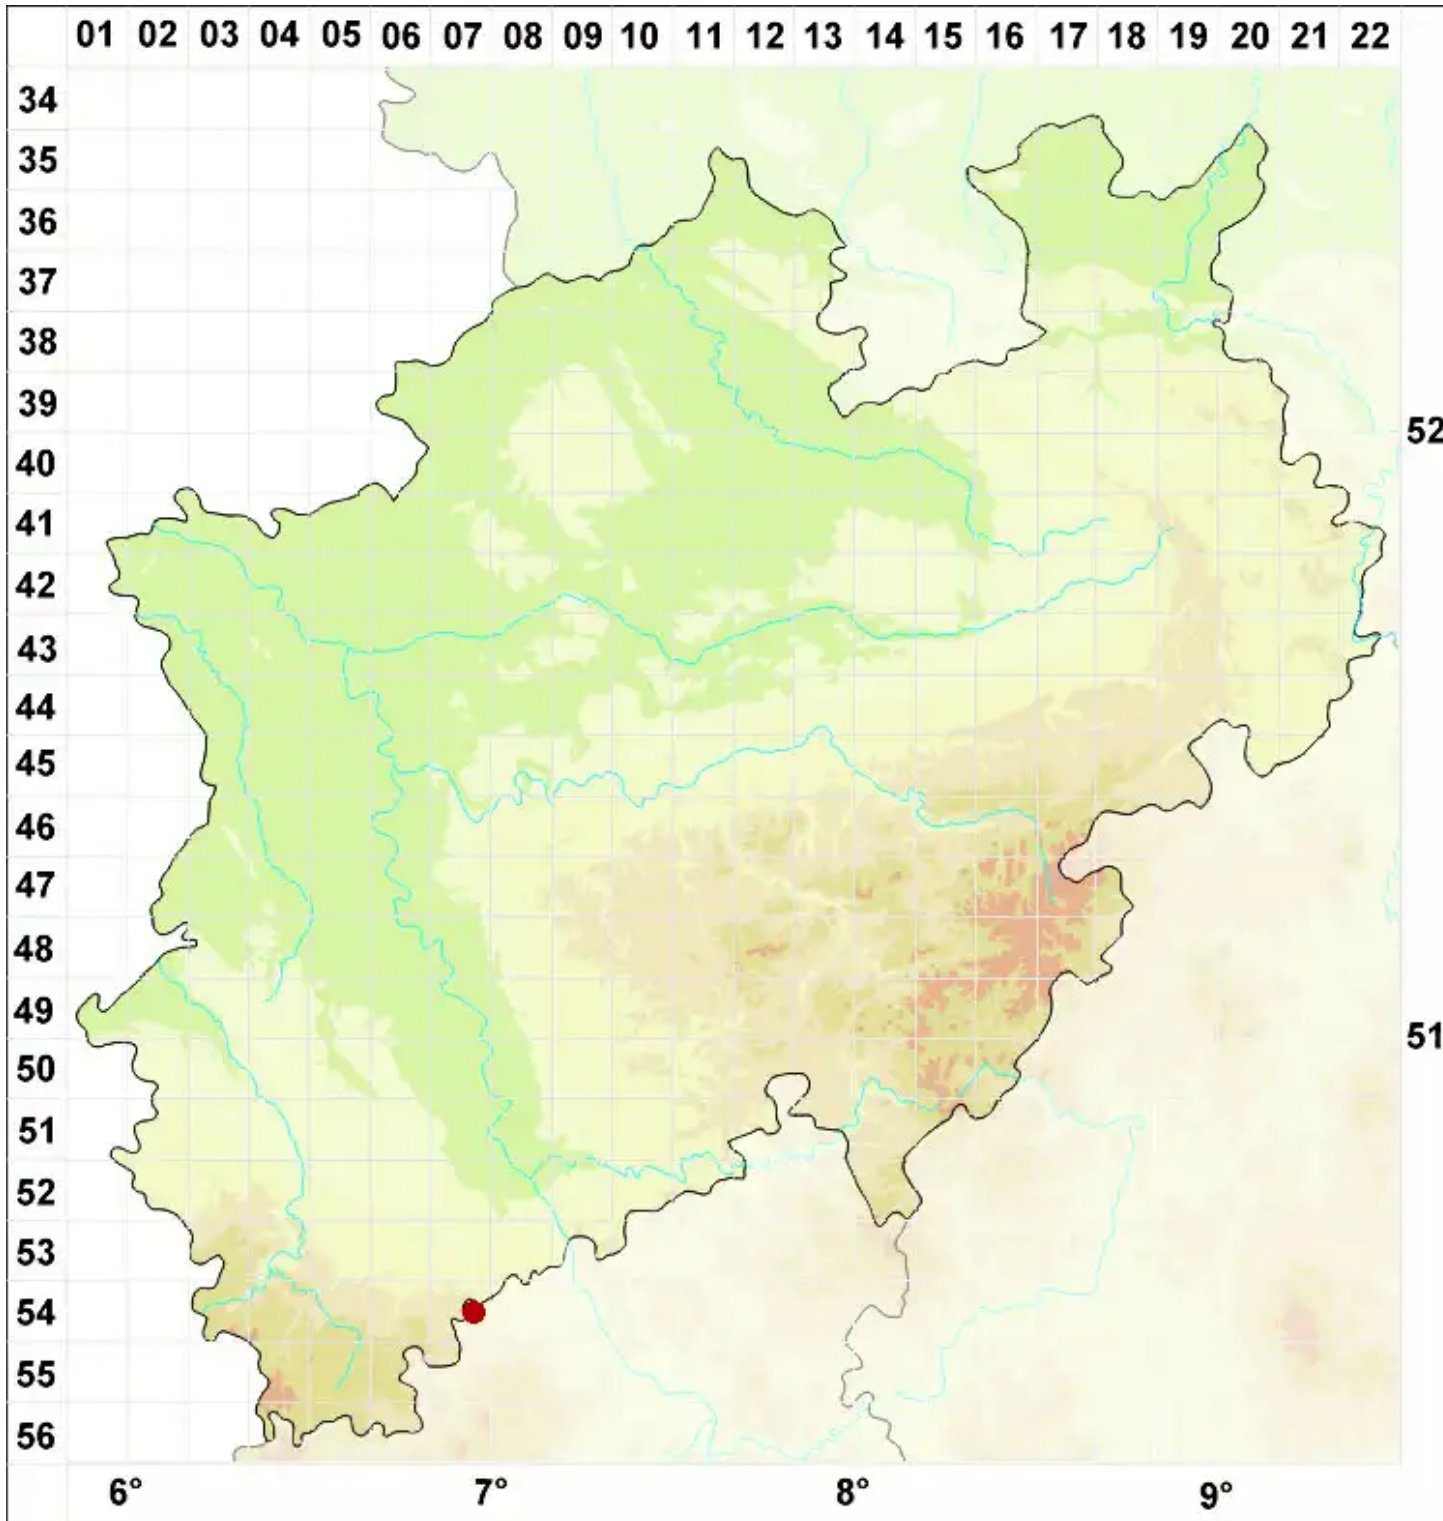

# Lecanora garovaglii (Körb.) Zahlbr.

Garovaglios Mauerflechte

Legende:

- Symbole:**
- Ausgefülltes Symbol:  
Zeitraum von 1980 bis heute (Aktuelle Angabe)
  - Leeres Symbol:  
Zeitraum vor 1980 (Altangabe)
  - Quadrat: Herbarbeleg