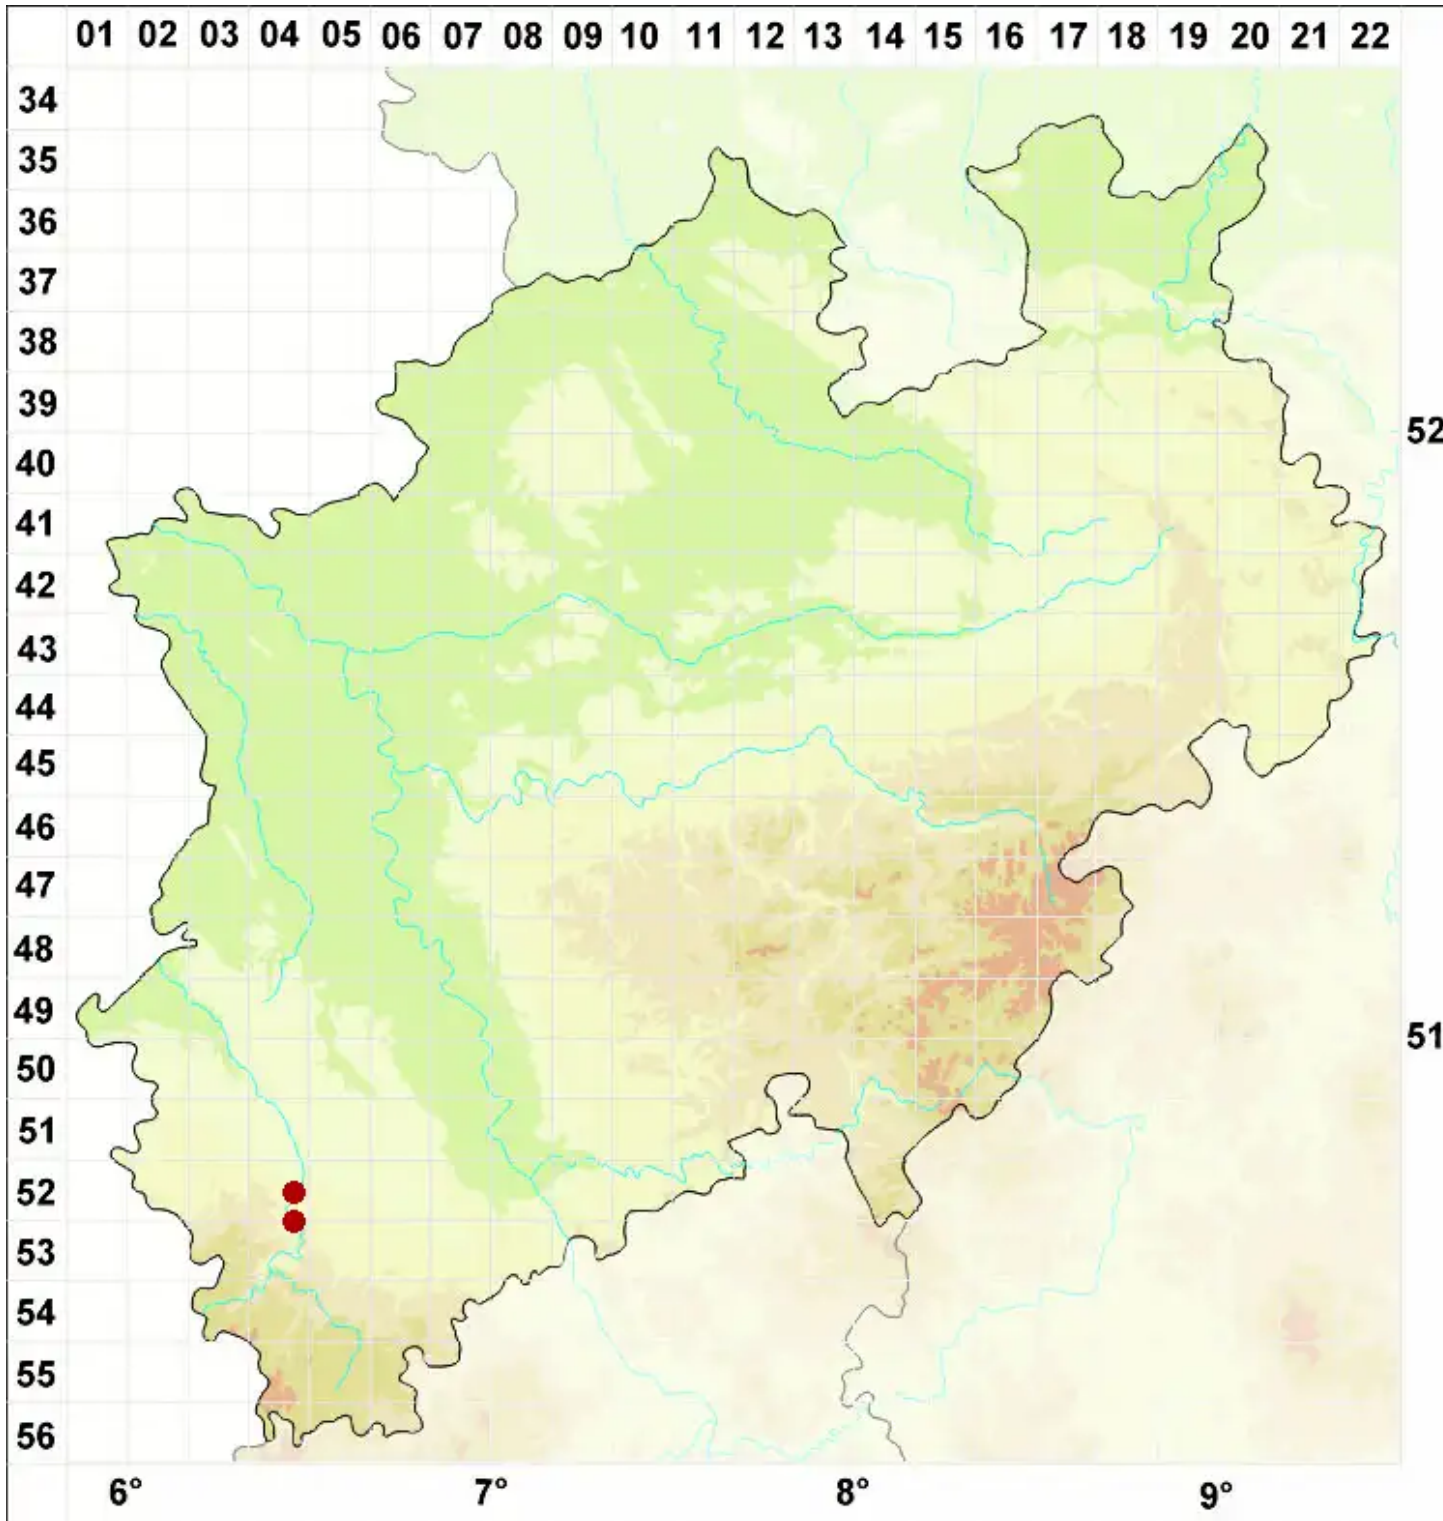

Lecanora gangaleoides Nyl.

Schwarzfrüchtige Kuchenflechte

Legende:

- Symbole:**
- Ausgefülltes Symbol:
Zeitraum von 1980 bis heute (Aktuelle Angabe)
 - Leeres Symbol:
Zeitraum vor 1980 (Altangabe)
 - Quadrat: Herbarbeleg