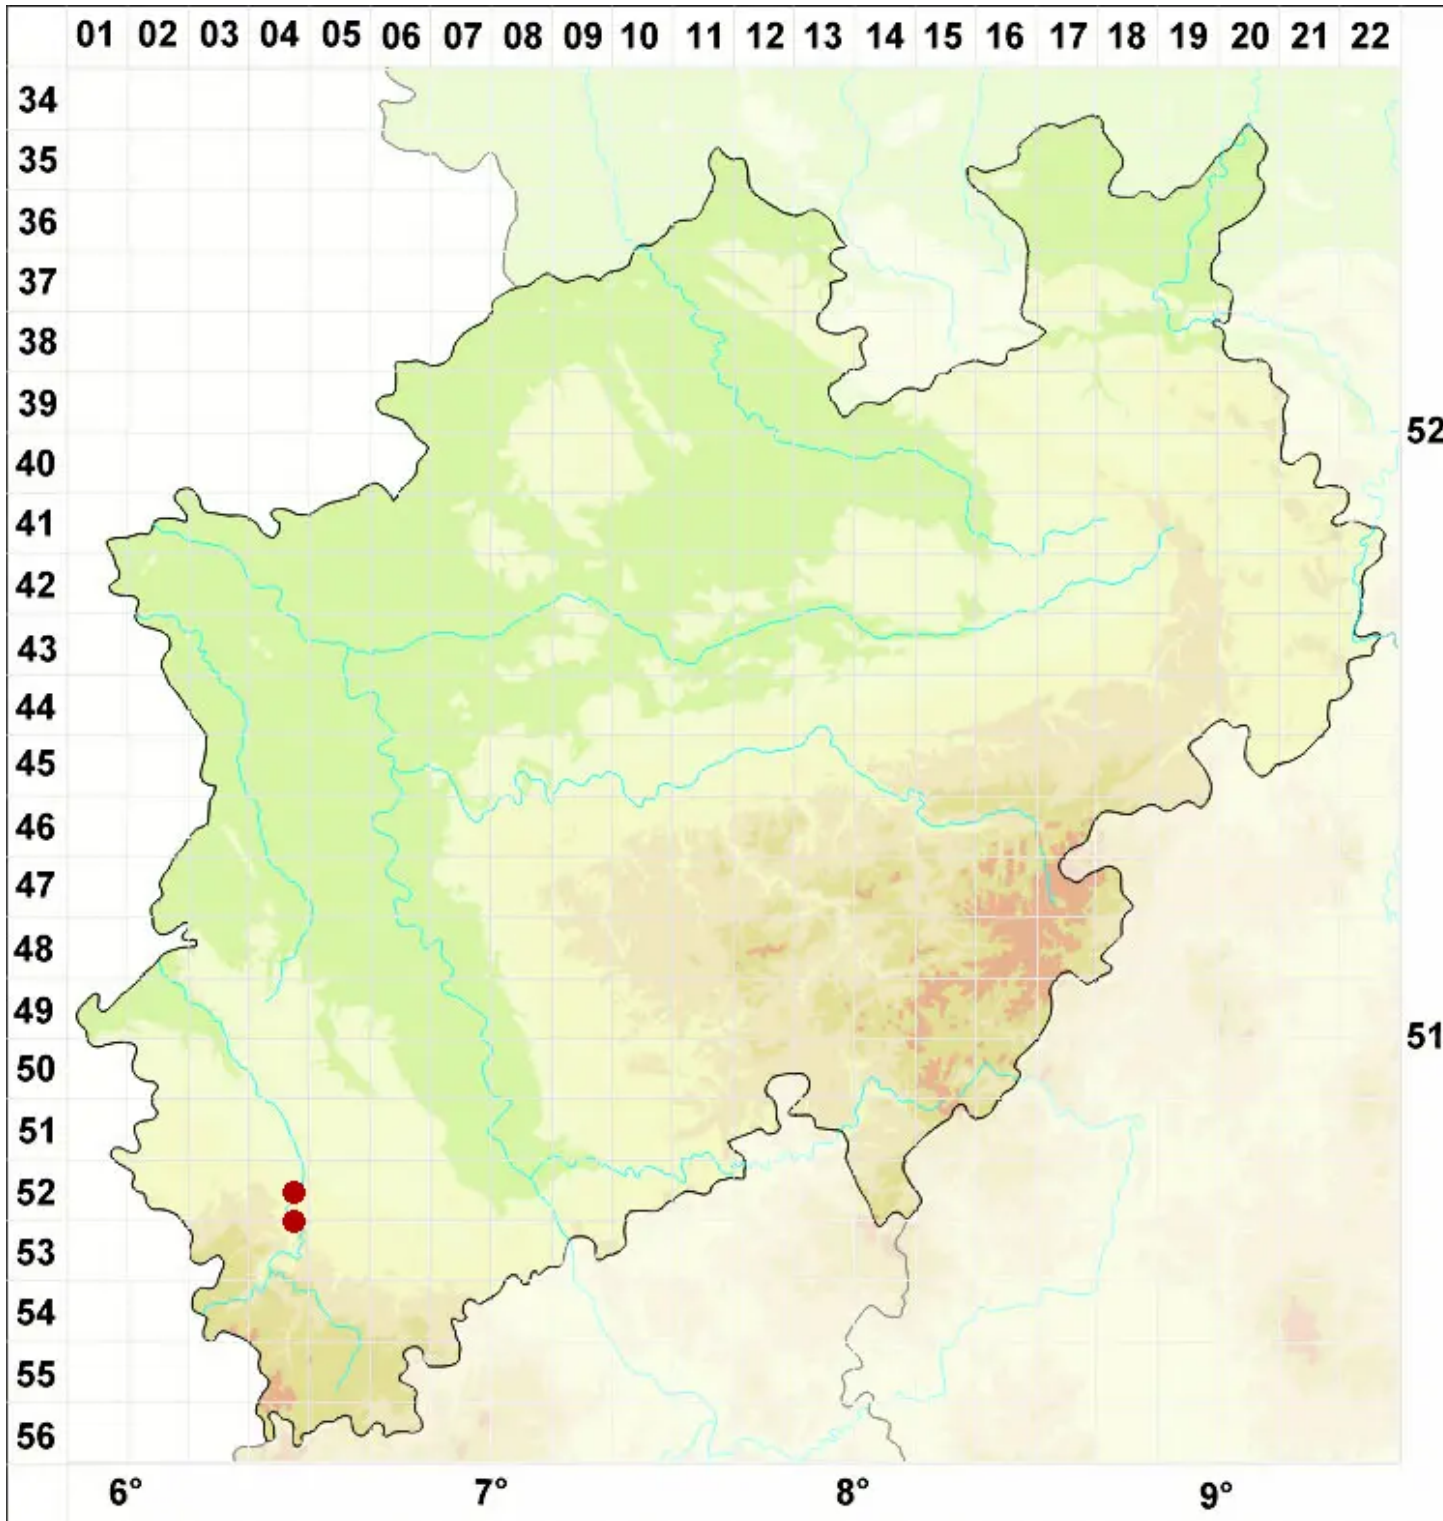

Lecanora gangaleoides Nyl.

Schwarzfrüchtige Kuchenflechte

Legende:

- Symbole:**
- Ausgefülltes Symbol:
Zeitraum von 1980 bis heute (Aktuelle Angabe)
 - Leeres Symbol:
Zeitraum vor 1980 (Altangabe)
 - Quadrat: Herbarbeleg