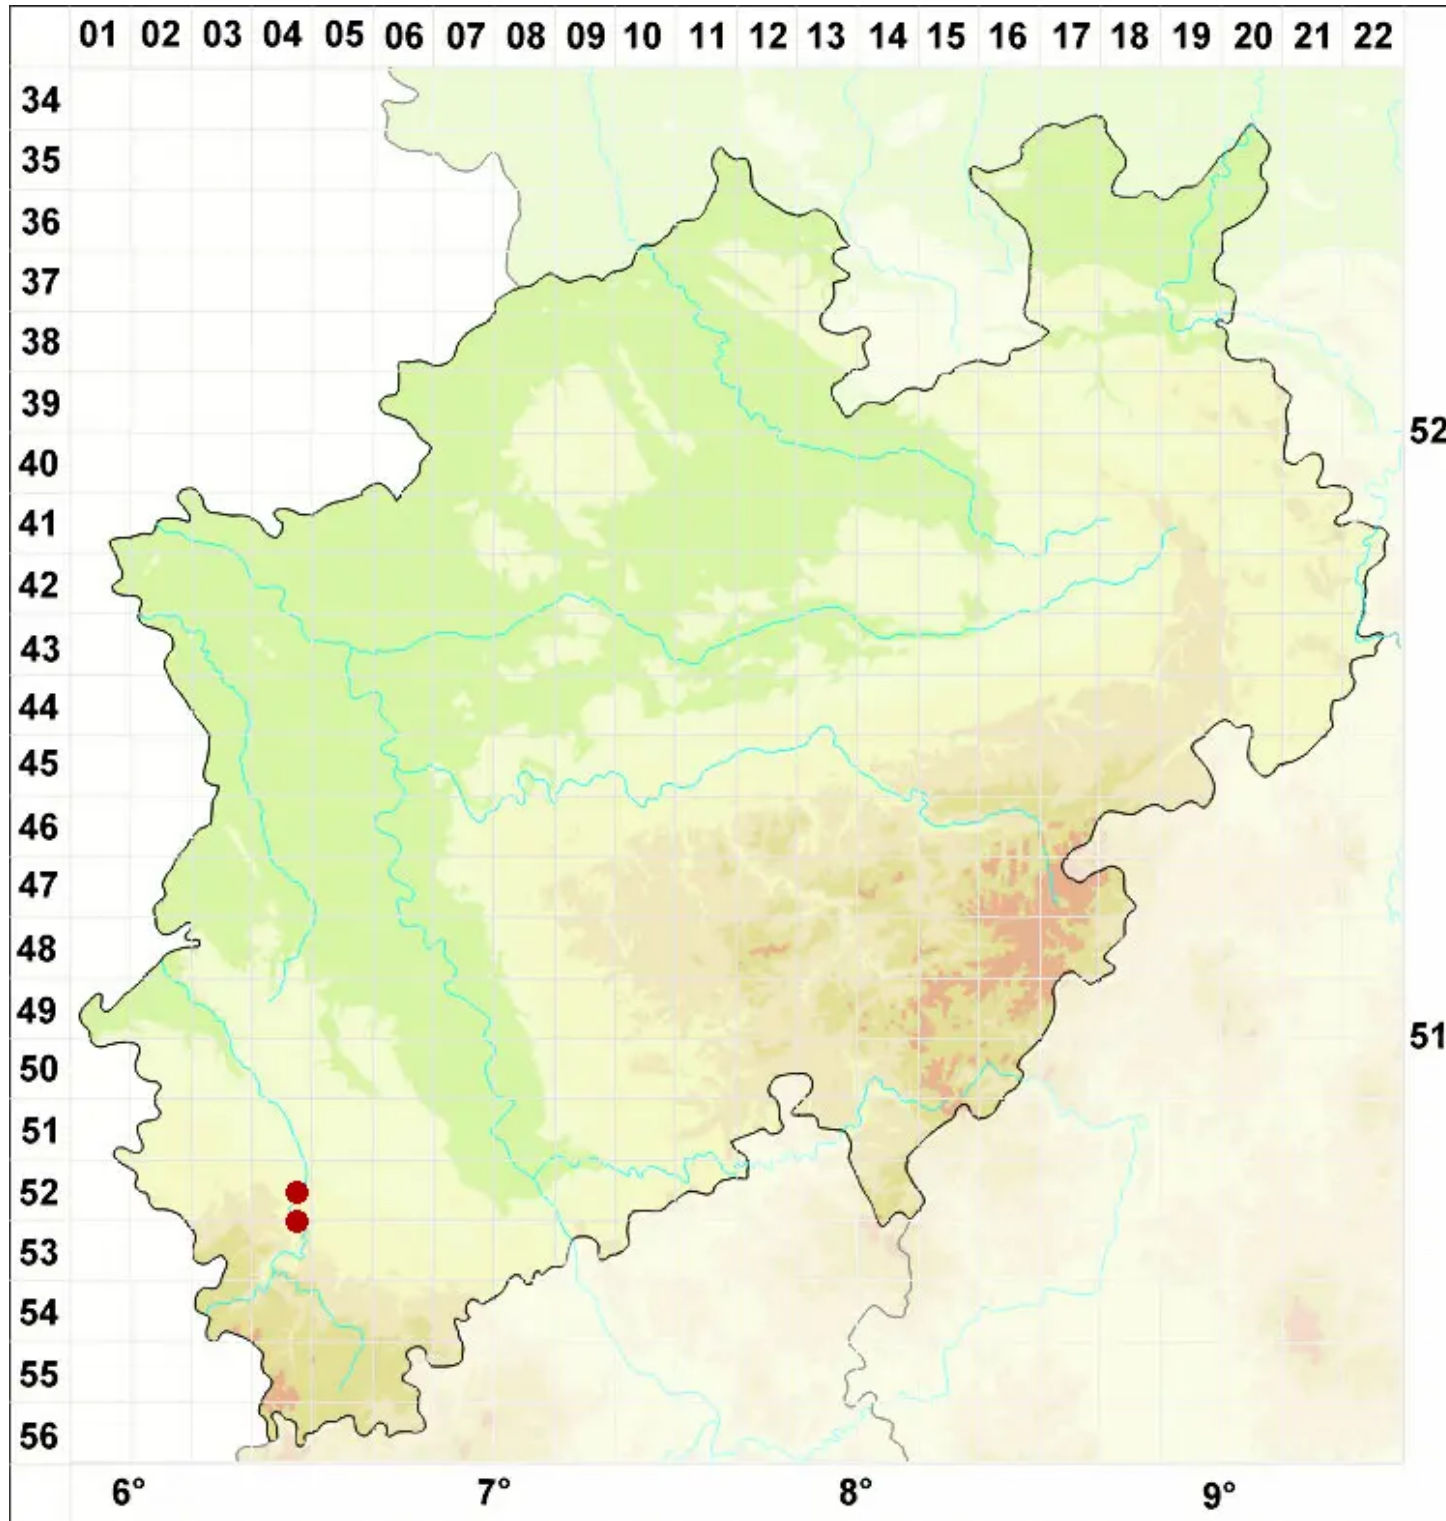

# Lecanora gangaleoides Nyl.

Schwarzfrüchtige Kuchenflechte

Legende:

- Symbole:**
- Ausgefülltes Symbol:  
Zeitraum von 1980 bis heute (Aktuelle Angabe)
  - Leeres Symbol:  
Zeitraum vor 1980 (Altangabe)
  - Quadrat: Herbarbeleg