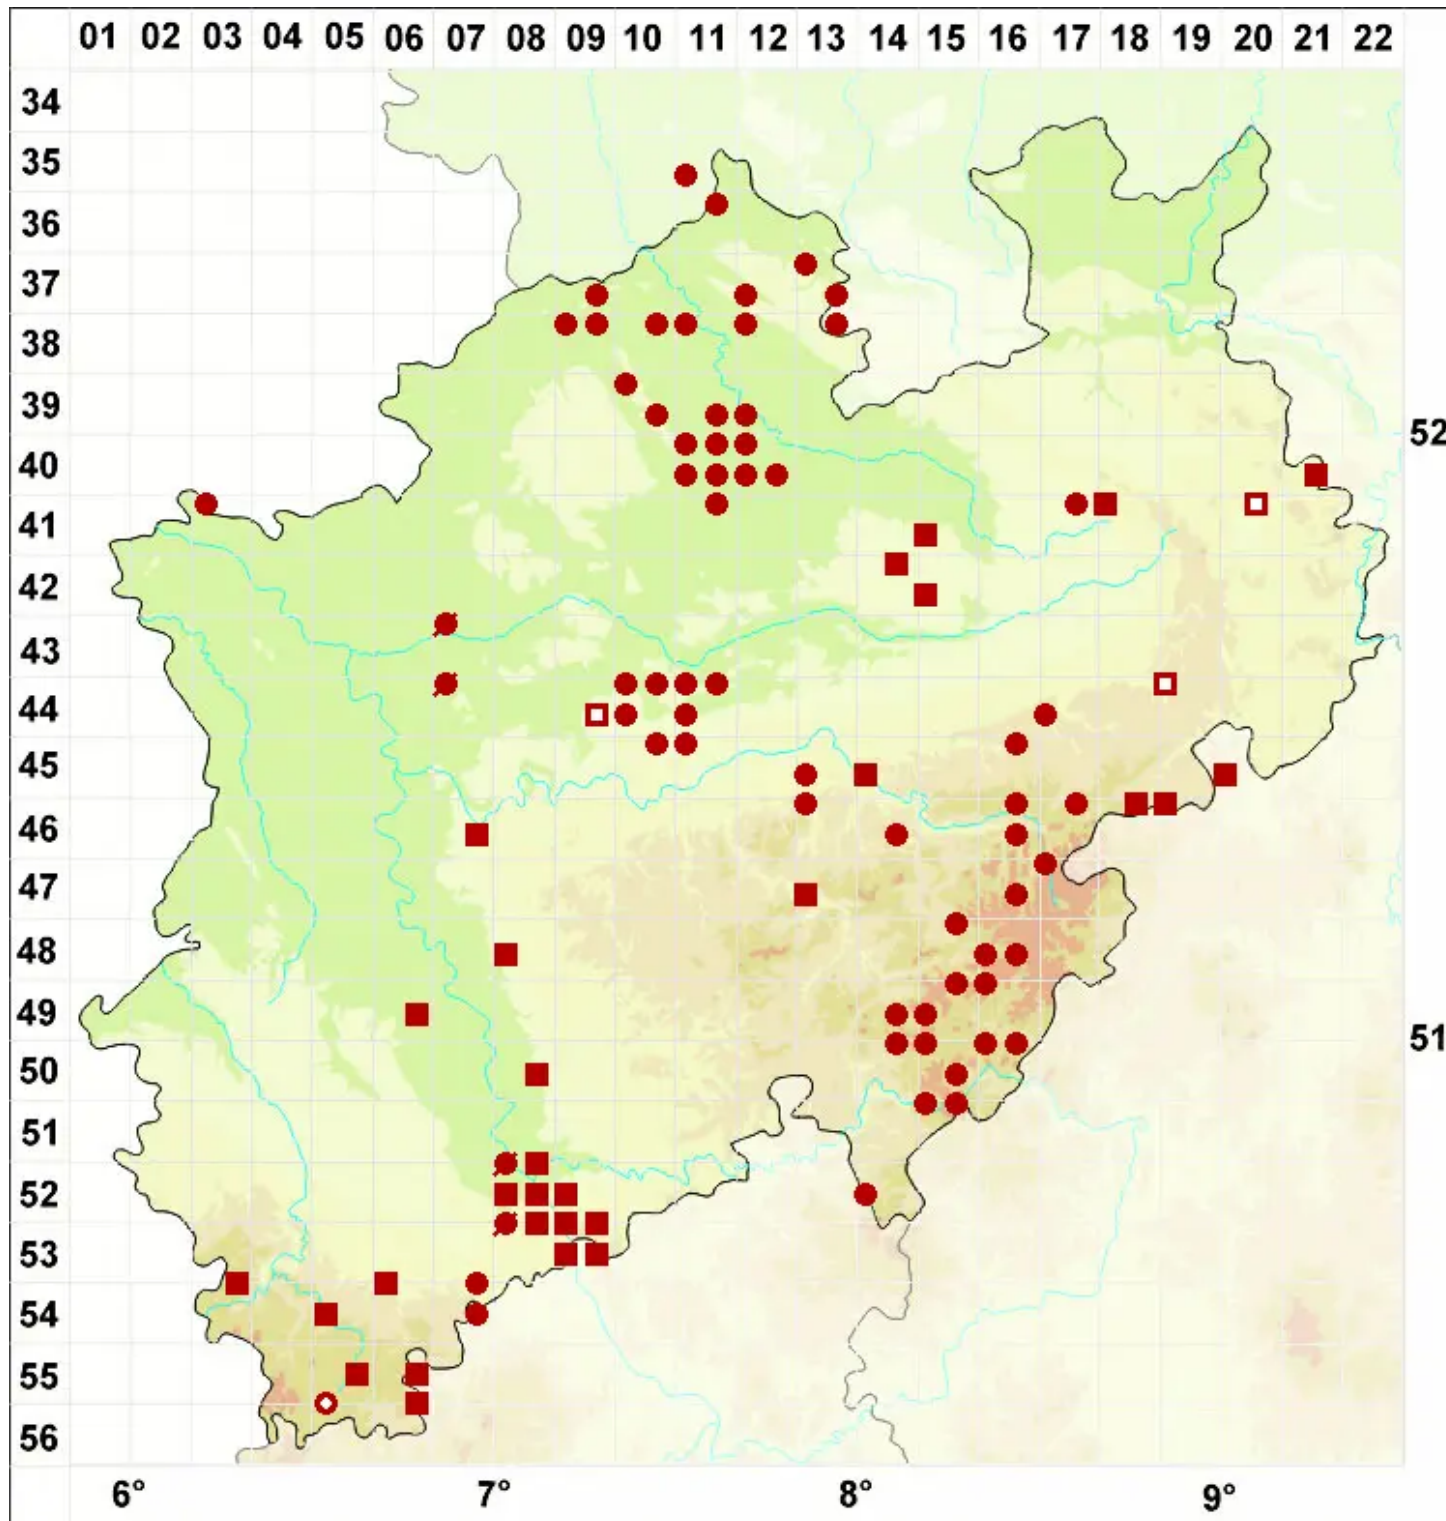

Lecanora expallens Ach.

Erbleichende Kuchenflechte

Legende:

- Symbole:**
- Ausgefülltes Symbol:
Zeitraum von 1980 bis heute (Aktuelle Angabe)
 - Leeres Symbol:
Zeitraum vor 1980 (Altangabe)
 - Quadrat: Herbarbeleg