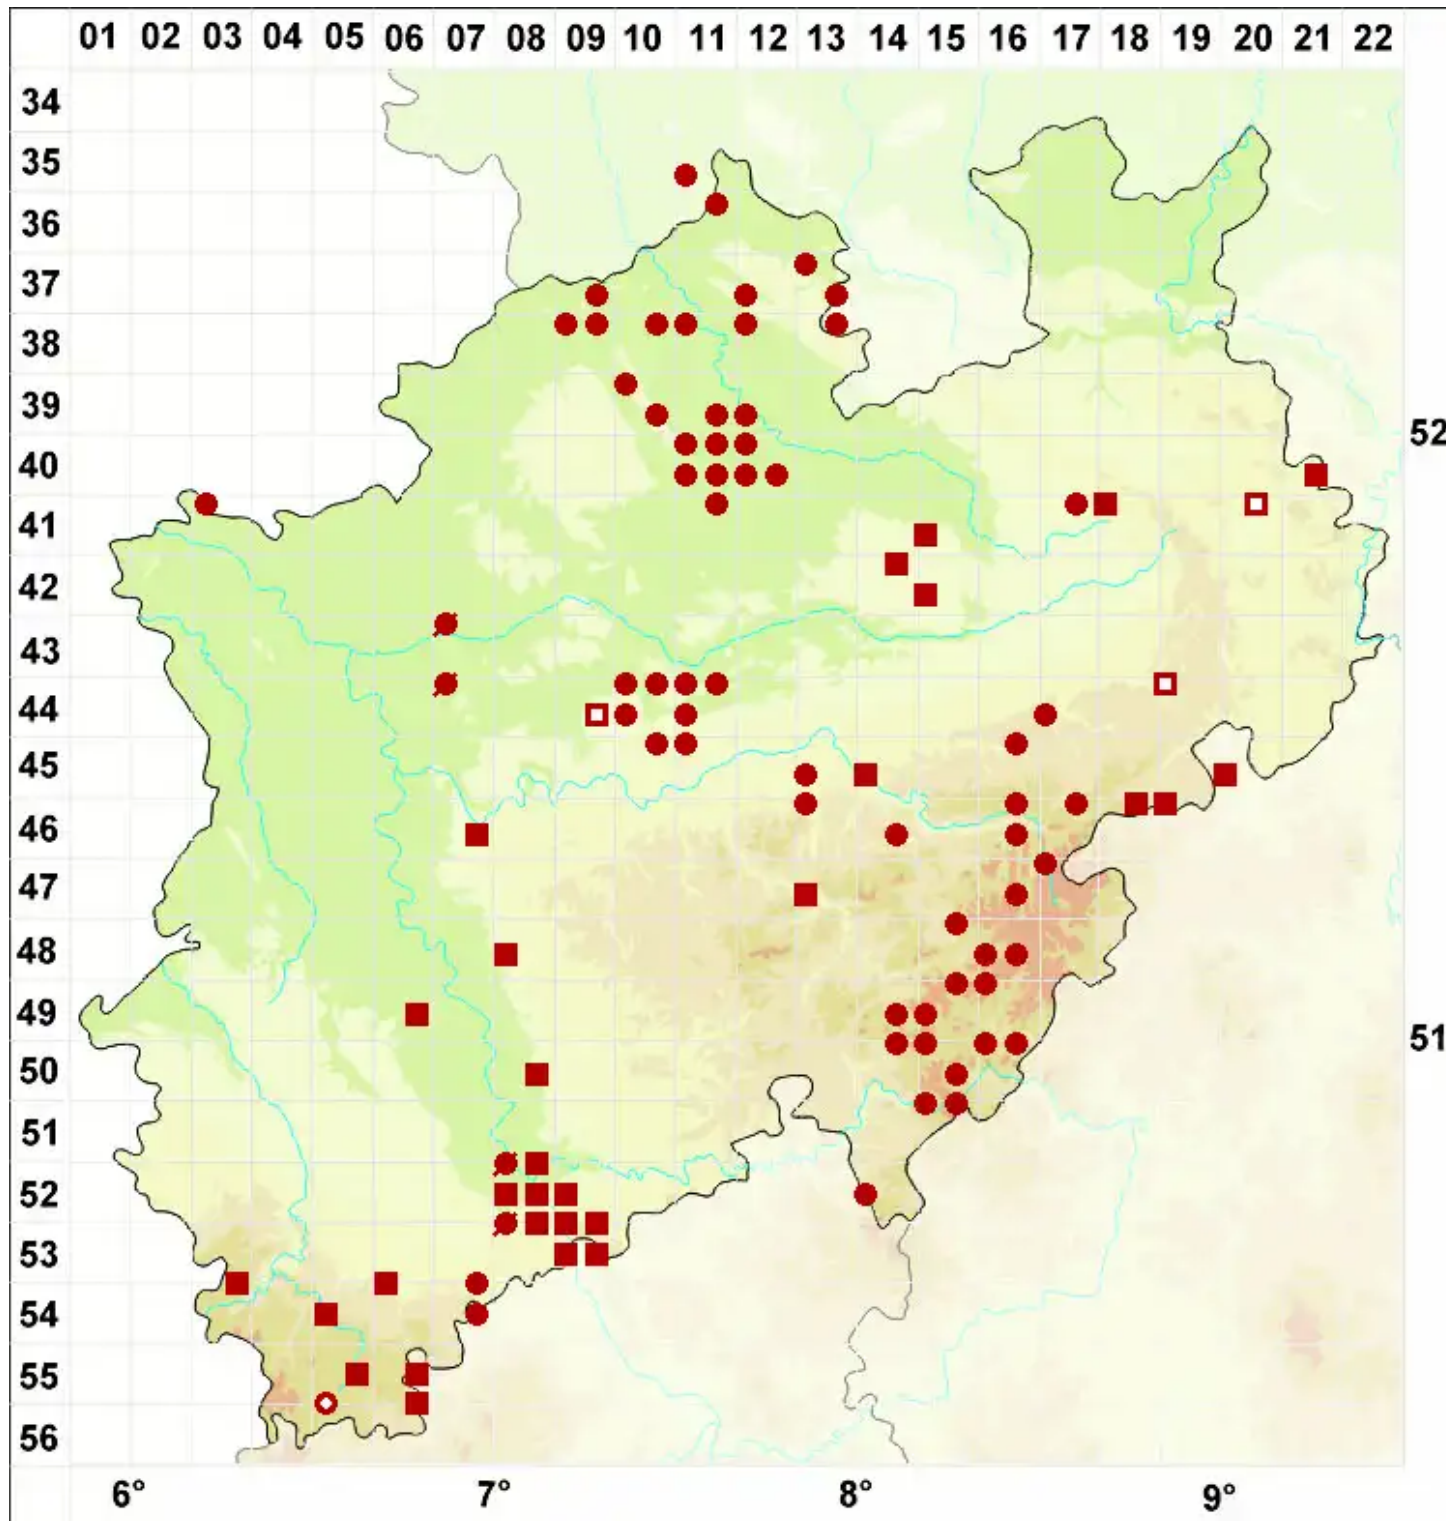

Lecanora expallens Ach.

Erbleichende Kuchenflechte

Legende:

- Symbole:**
- Ausgefülltes Symbol:
Zeitraum von 1980 bis heute (Aktuelle Angabe)
 - Leeres Symbol:
Zeitraum vor 1980 (Altangabe)
 - Quadrat: Herbarbeleg