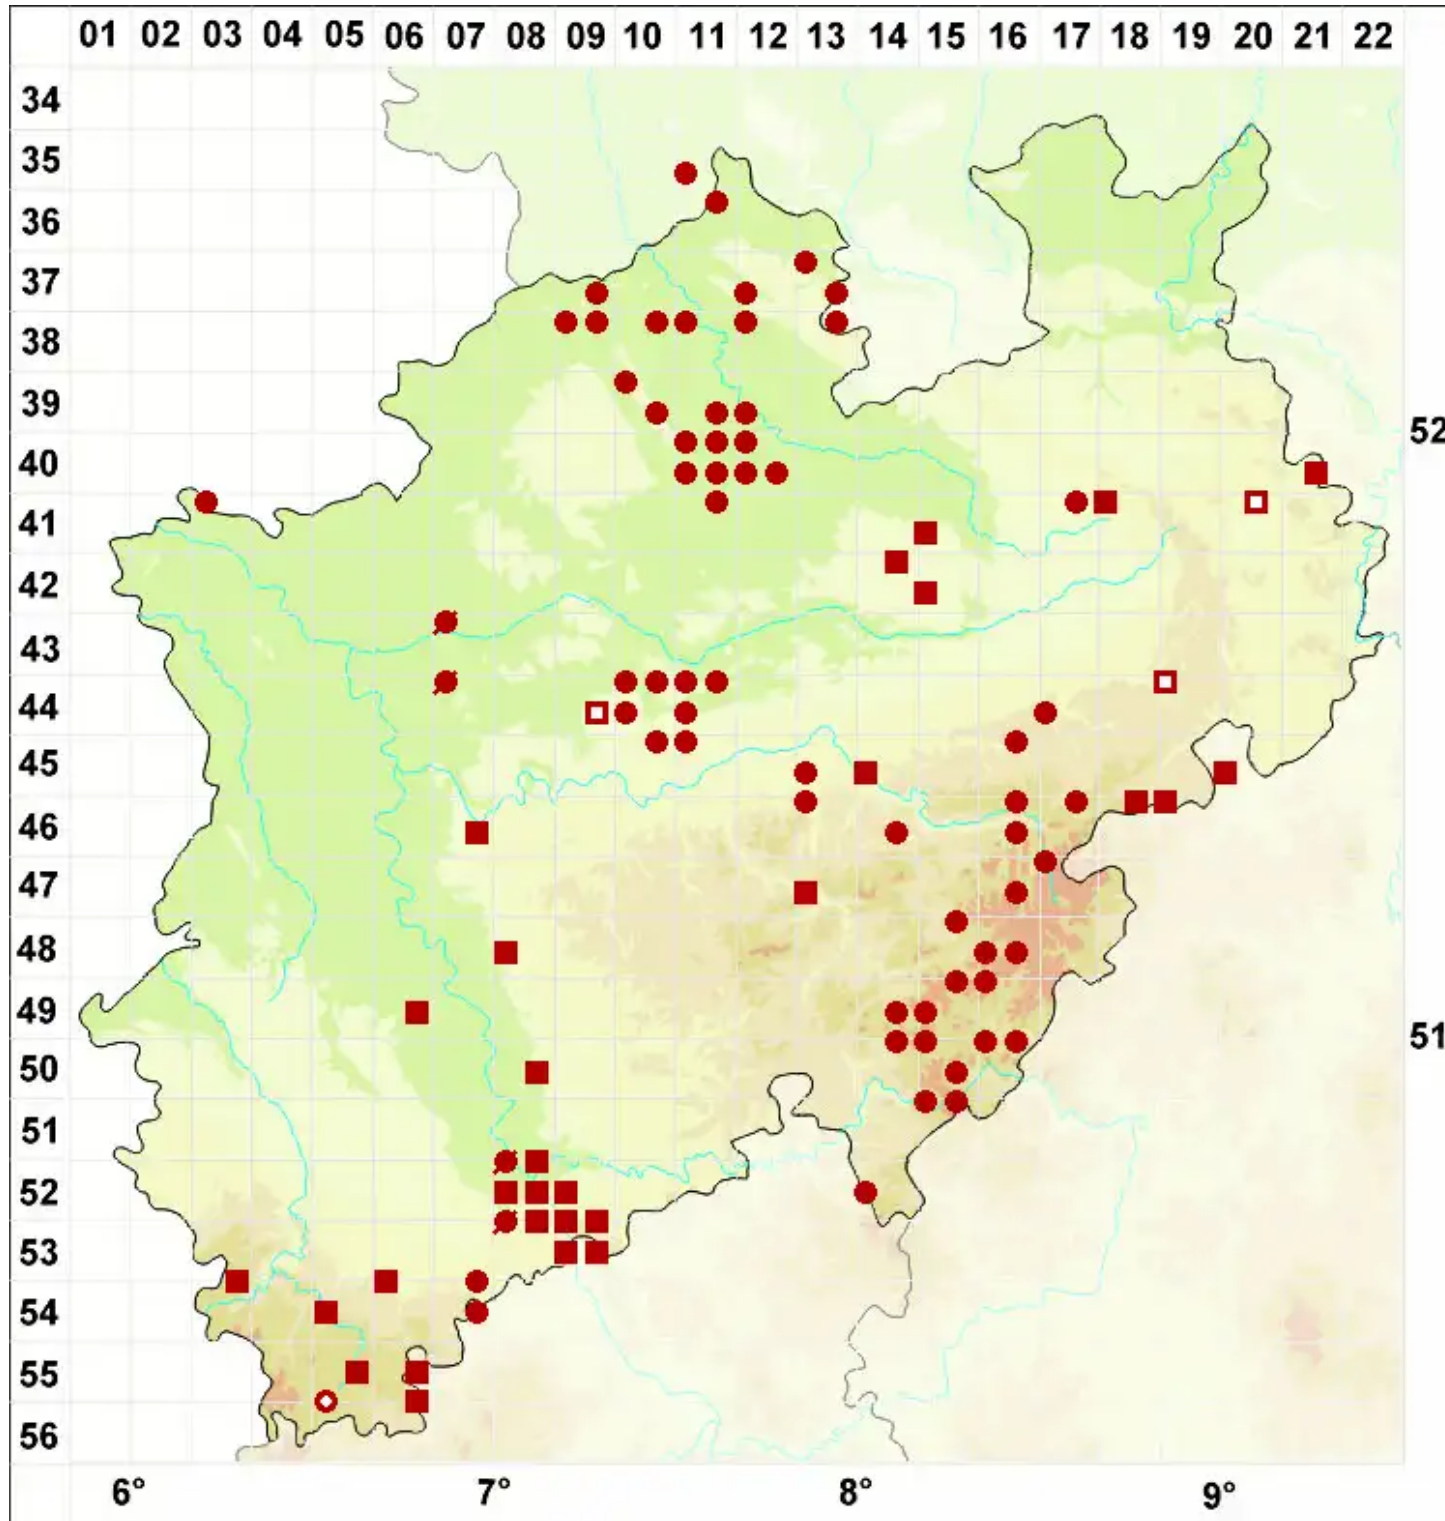

Lecanora expallens Ach.

Erbleichende Kuchenflechte

Legende:

- Symbole:**
- Ausgefülltes Symbol:
Zeitraum von 1980 bis heute (Aktuelle Angabe)
 - Leeres Symbol:
Zeitraum vor 1980 (Altangabe)
 - Quadrat: Herbarbeleg