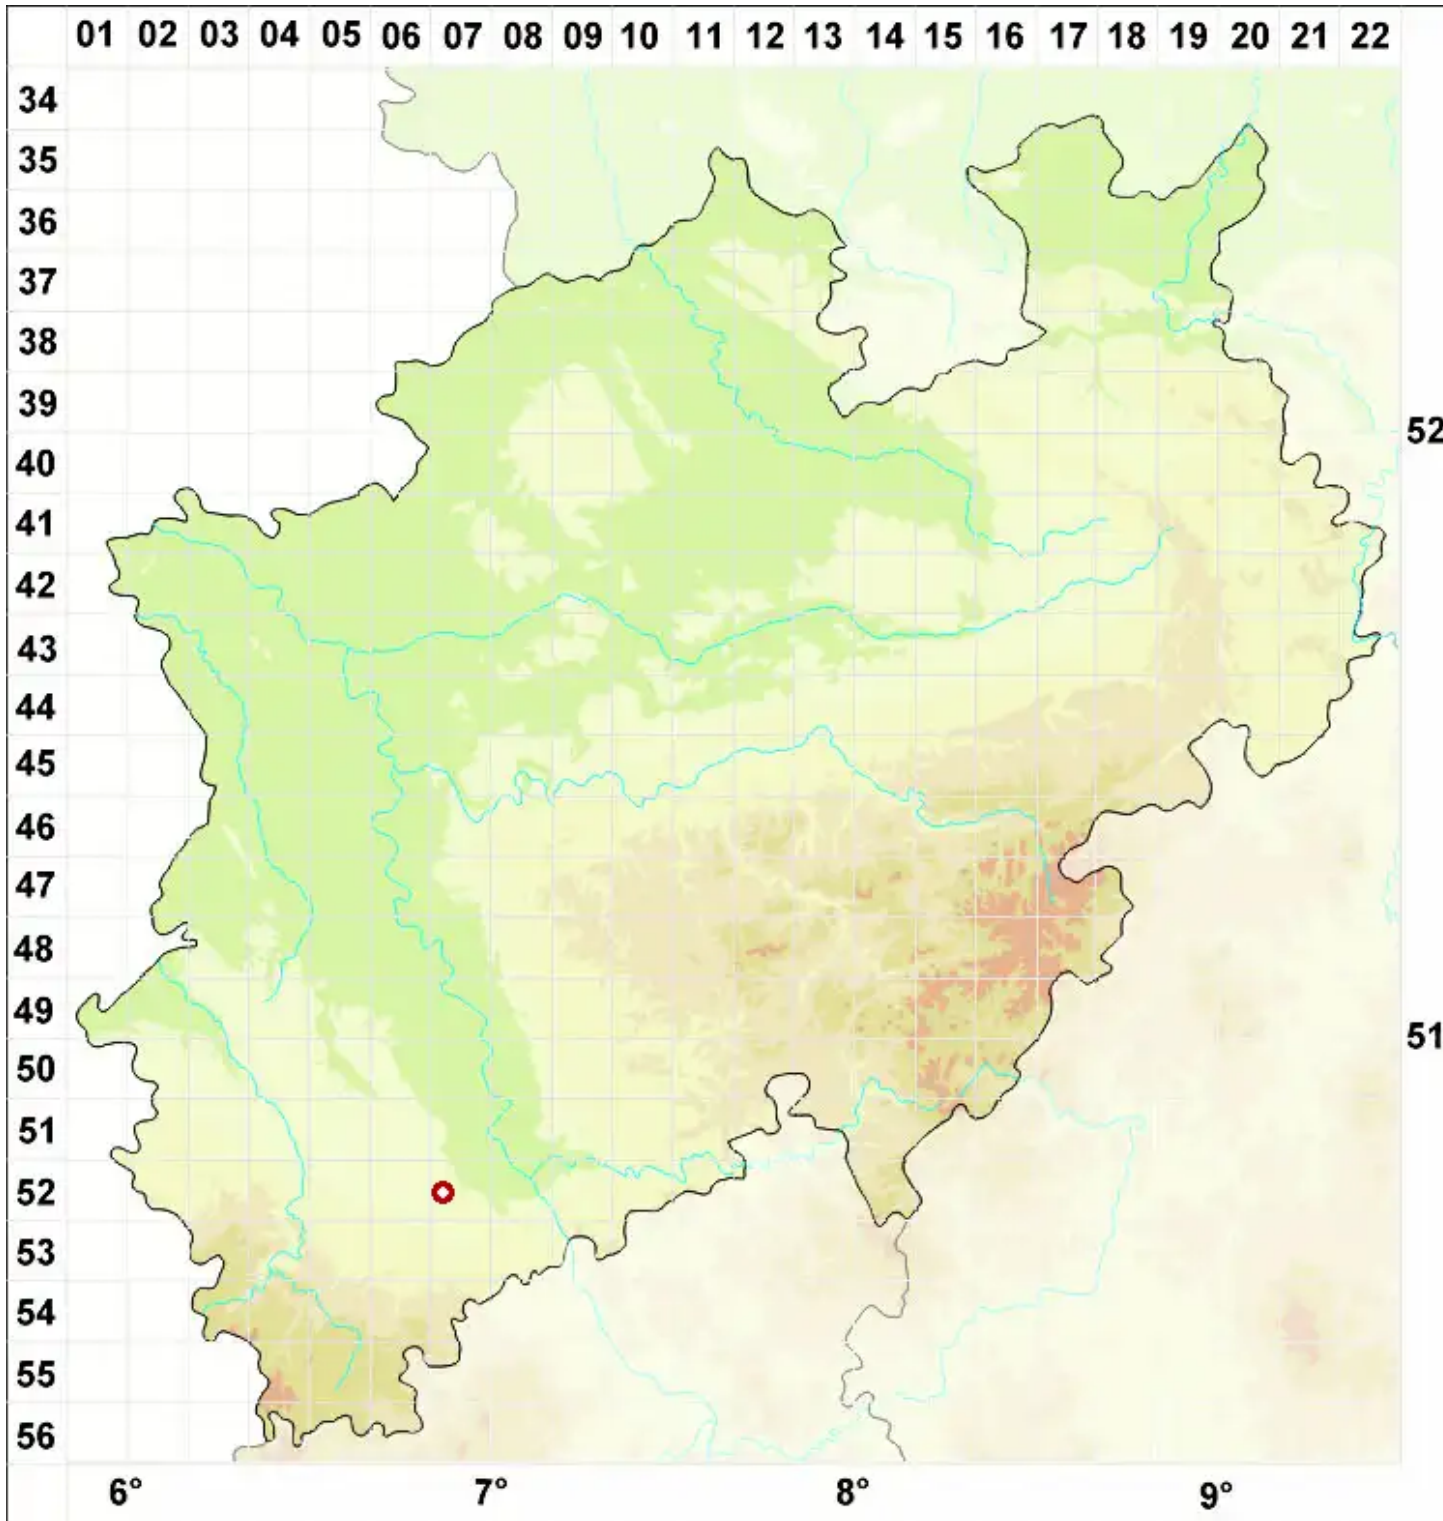

# Lecanora populicola (DC.) Duby

Pappel-Kuchenflechte

Legende:

- Symbole:**
- Ausgefülltes Symbol:  
Zeitraum von 1980 bis heute (Aktuelle Angabe)
  - Leeres Symbol:  
Zeitraum vor 1980 (Altangabe)
  - Quadrat: Herbarbeleg