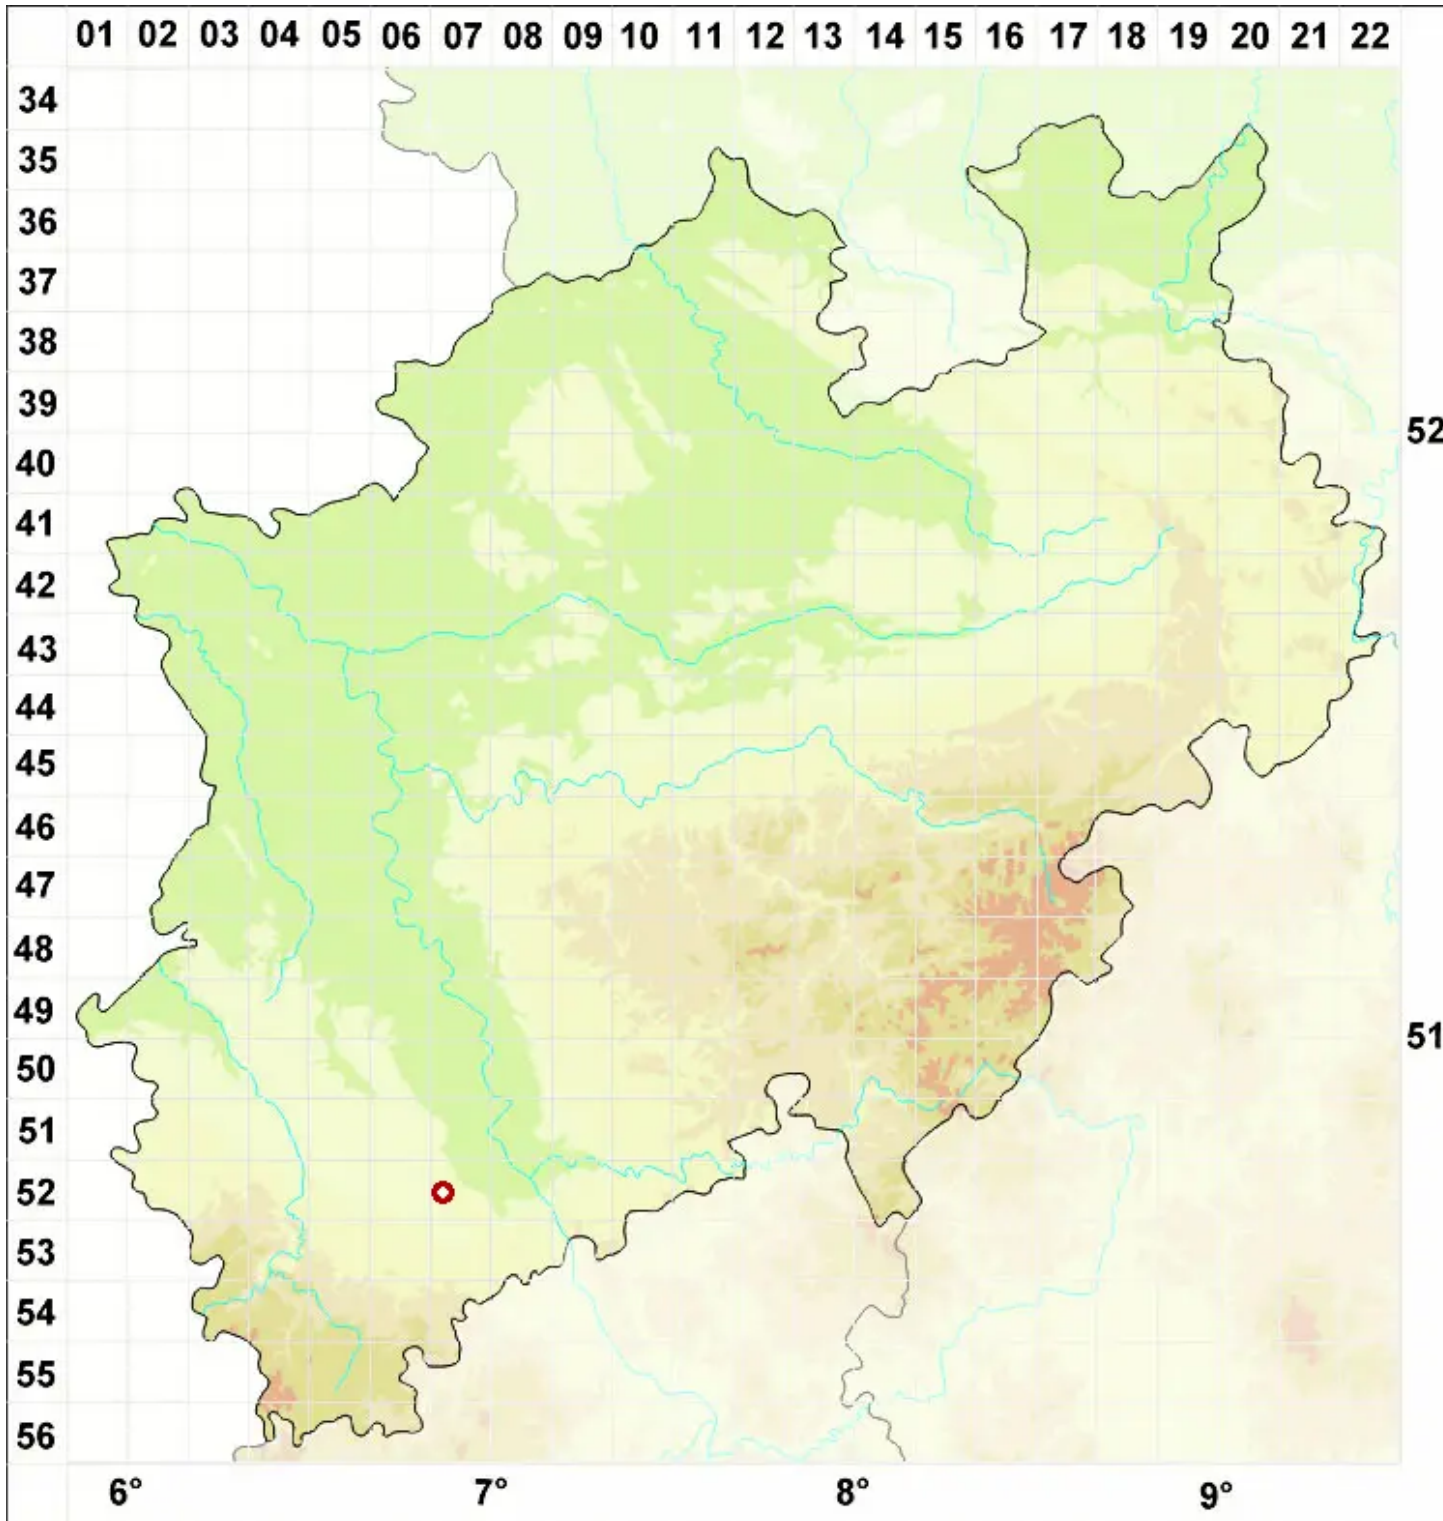

Lecanora populicola (DC.) Duby

Pappel-Kuchenflechte

Legende:

- Symbole:**
- Ausgefülltes Symbol:
Zeitraum von 1980 bis heute (Aktuelle Angabe)
 - Leeres Symbol:
Zeitraum vor 1980 (Altangabe)
 - Quadrat: Herbarbeleg