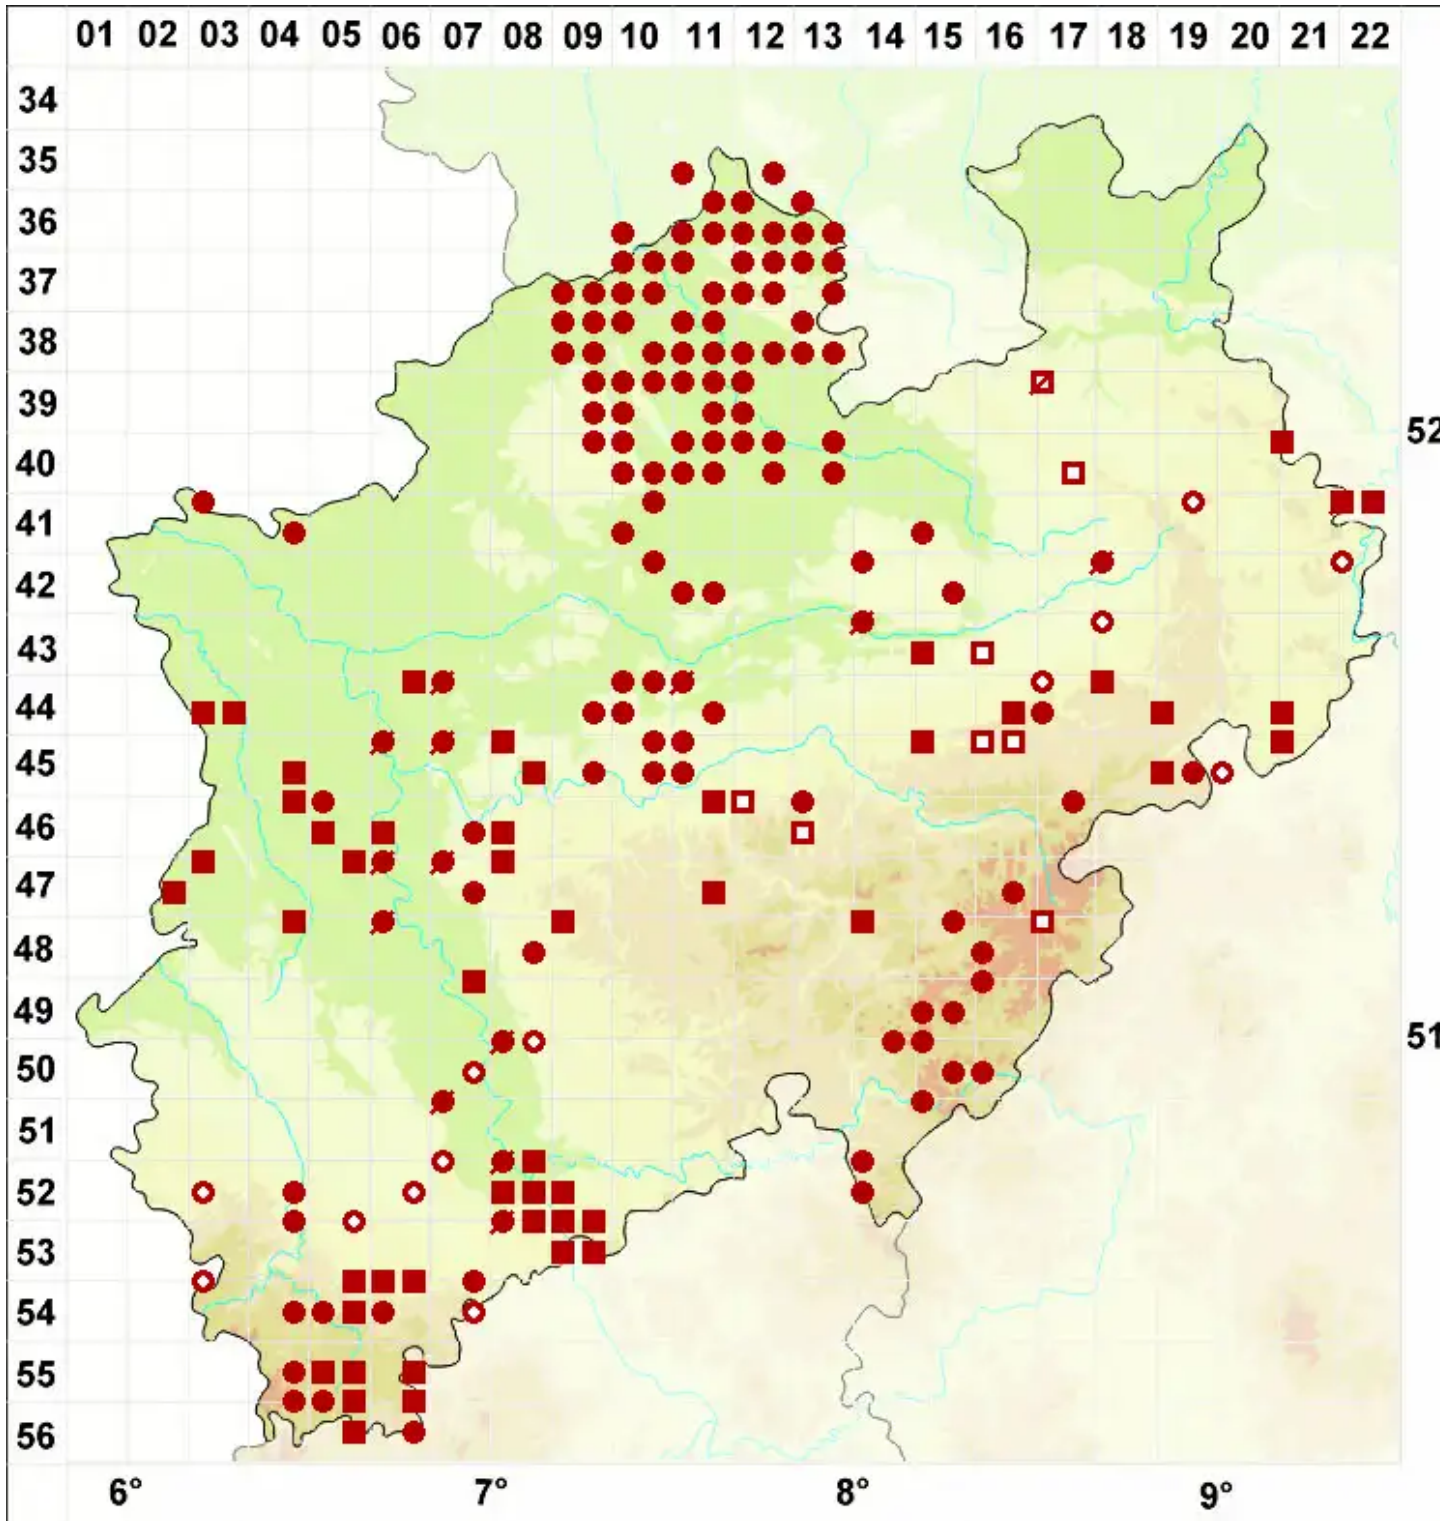

Lecanora dispersa agg.

Legende:

- Symbole:**
 Ausgefülltes Symbol:
 Zeitraum von 1980 bis heute (Aktuelle Angabe)
 Leeres Symbol:
 Zeitraum vor 1980 (Altangabe)
 Quadrat: Herbarbeleg