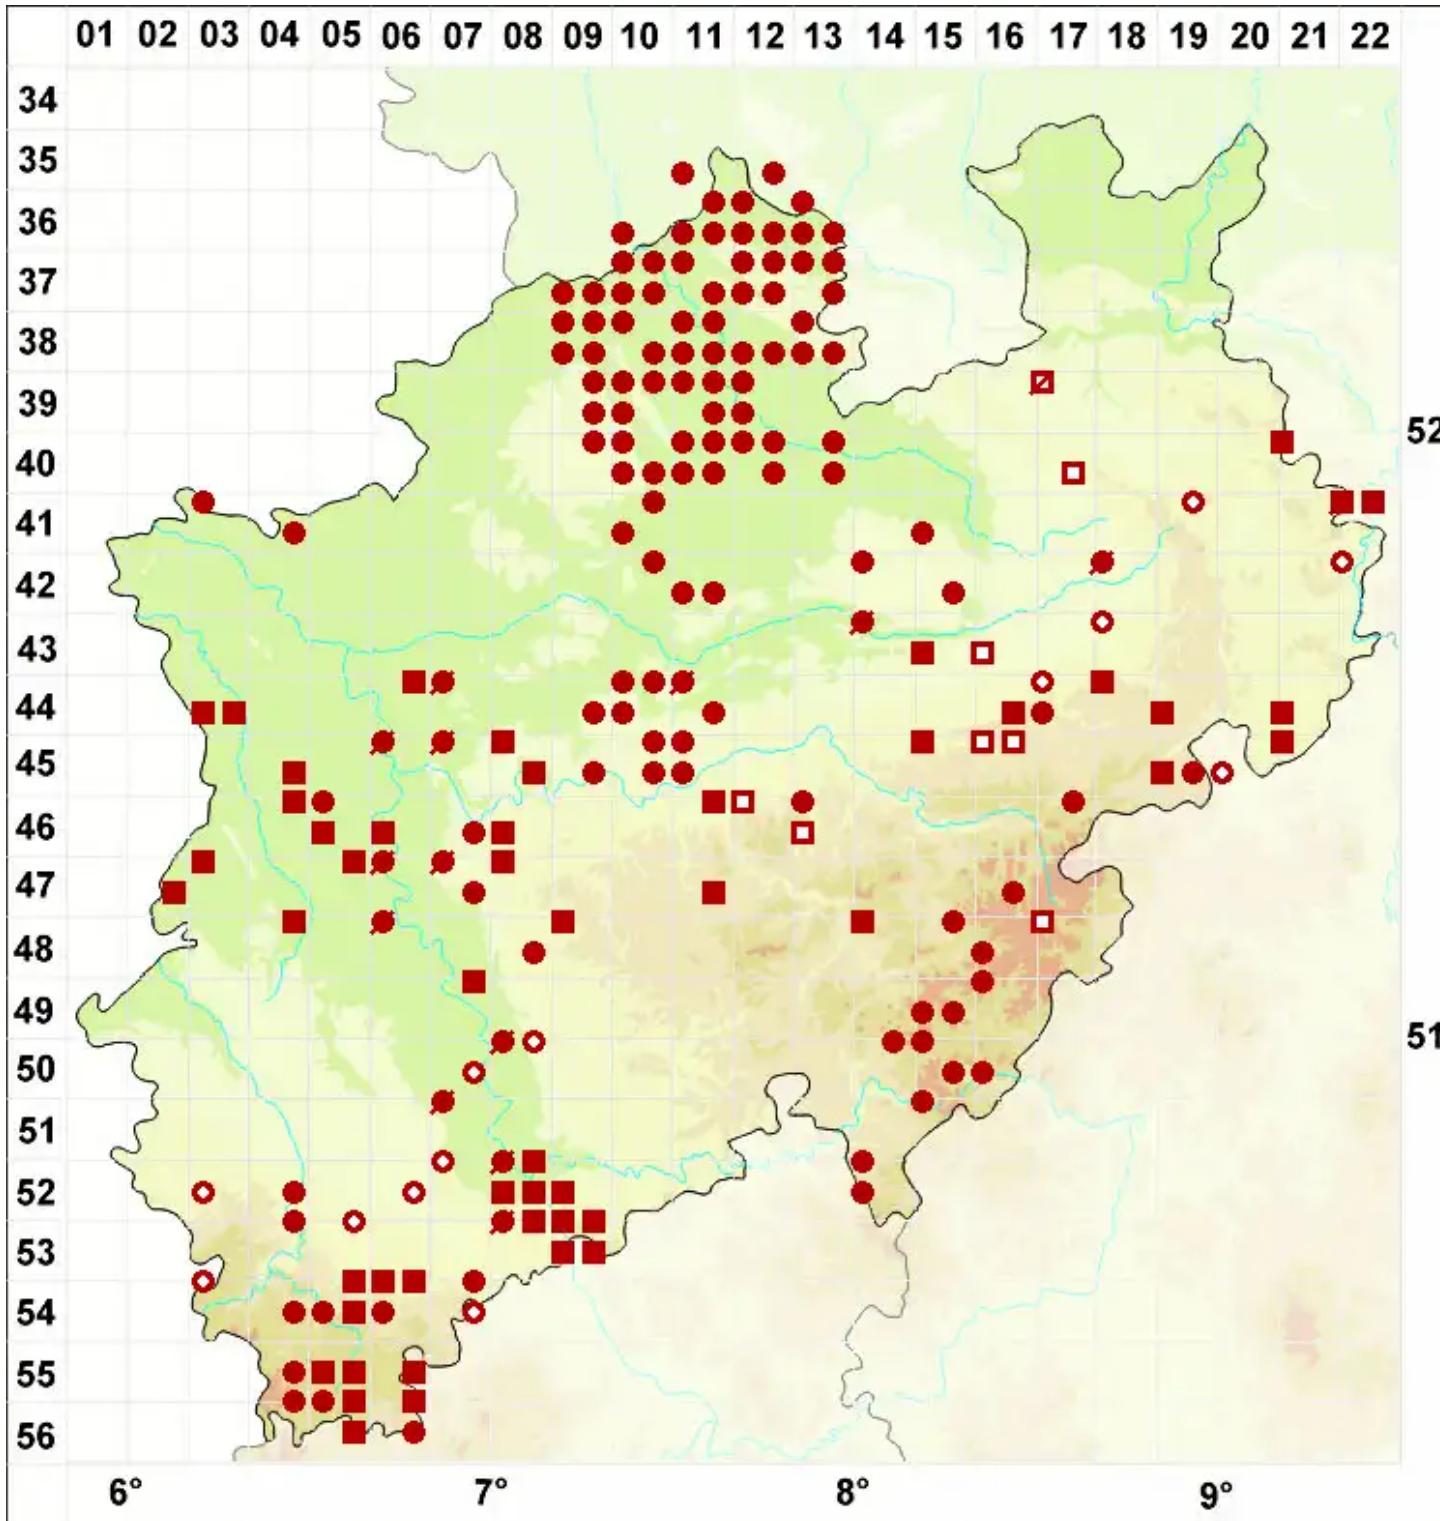

Lecanora dispersa agg.

Legende:

Symbole:
 Ausgefülltes Symbol:
 Zeitraum von 1980 bis heute (Aktuelle Angabe)
 Leeres Symbol:
 Zeitraum vor 1980 (Altangabe)
 Quadrat: Herbarbeleg