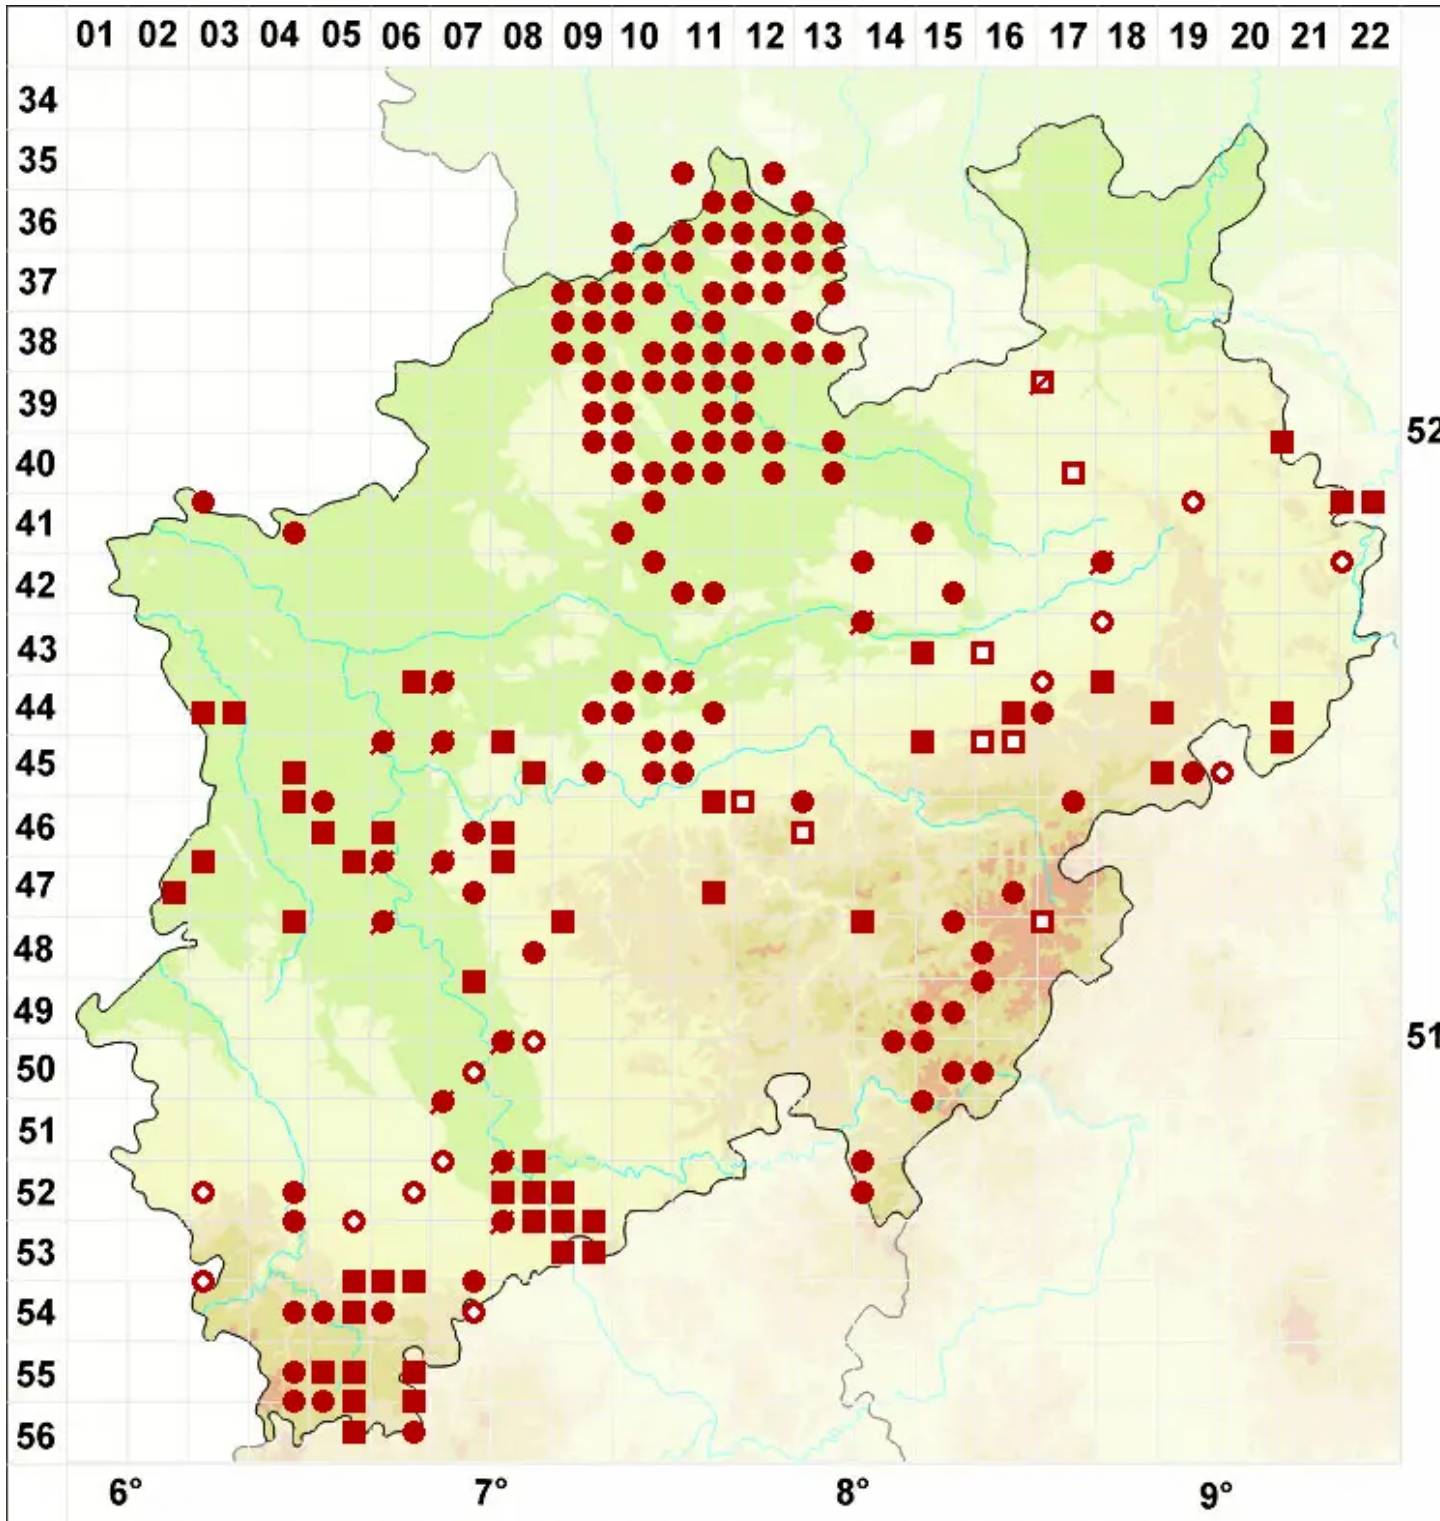

Lecanora dispersa agg.

Legende:

- Symbole:**
- Ausgefülltes Symbol:
Zeitraum von 1980 bis heute (Aktuelle Angabe)
 - Leeres Symbol:
Zeitraum vor 1980 (Altangabe)
 - Quadrat: Herbarbeleg