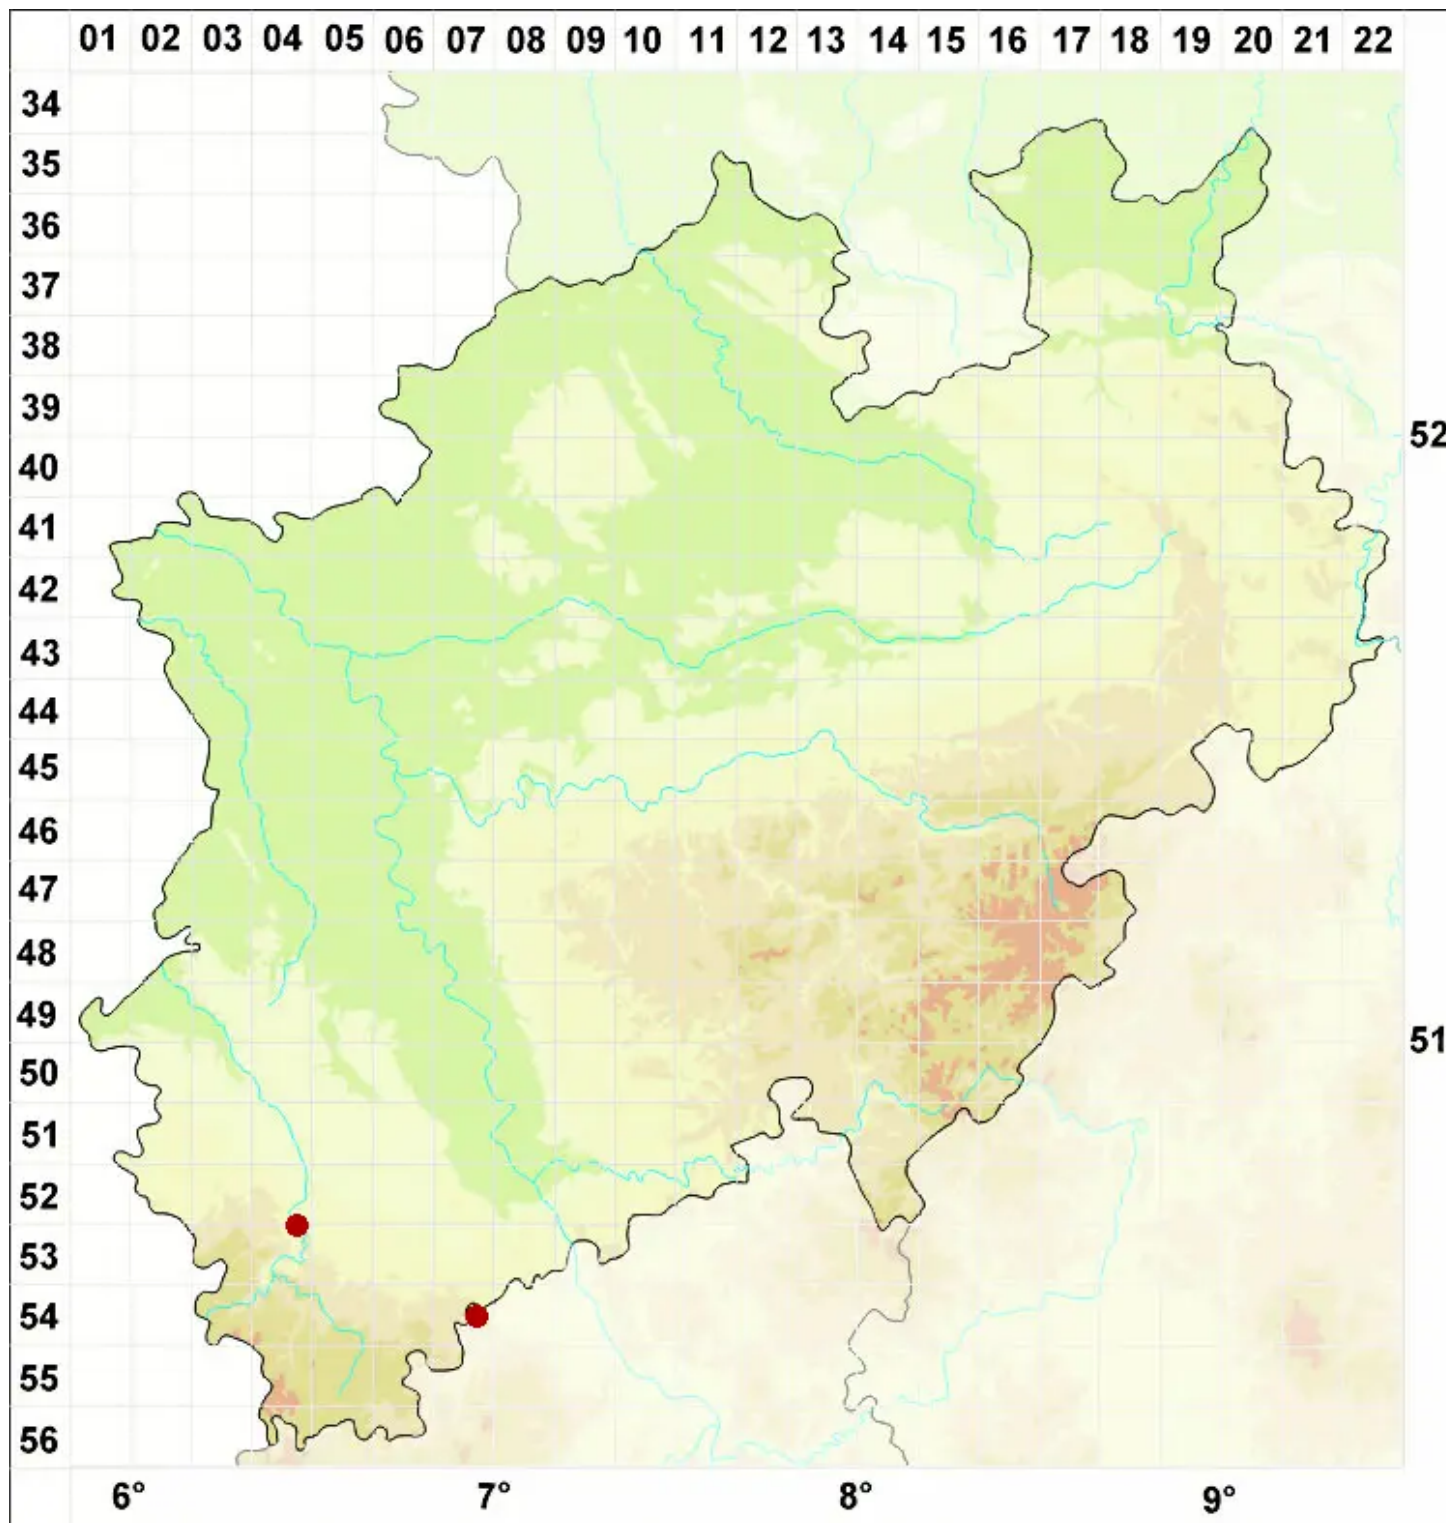

Caloplaca demissa (Körb.) Arup & Grube

Grauer Schönfleck

Legende:

- Symbole:**
Ausgefülltes Symbol:
Zeitraum von 1980 bis heute (Aktuelle Angabe)
Leeres Symbol:
Zeitraum vor 1980 (Altangabe)
Quadrat: Herbarbeleg