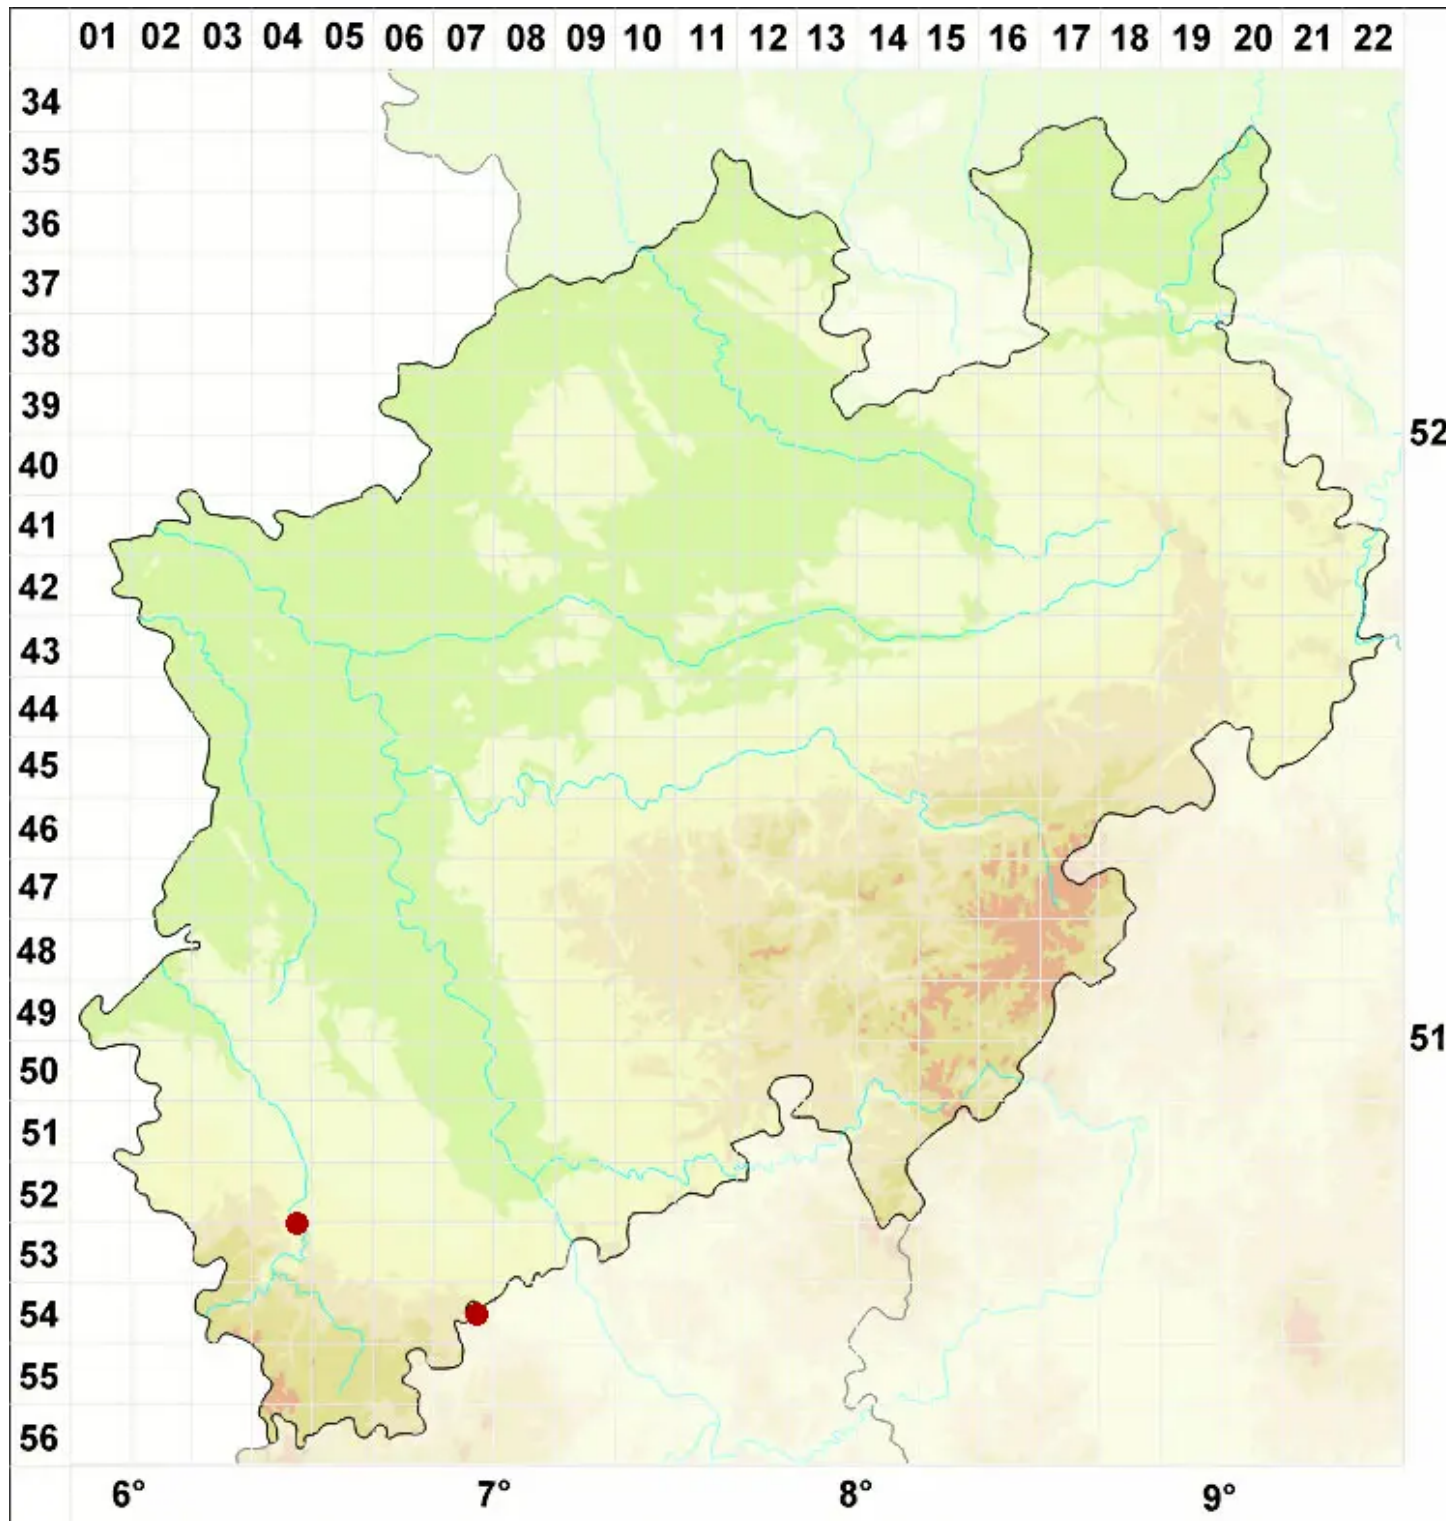

Caloplaca demissa (Körb.) Arup & Grube

Grauer Schönfleck

Legende:

- Symbole:**
- Ausgefülltes Symbol:
Zeitraum von 1980 bis heute (Aktuelle Angabe)
 - Leeres Symbol:
Zeitraum vor 1980 (Altangabe)
 - Quadrat: Herbarbeleg