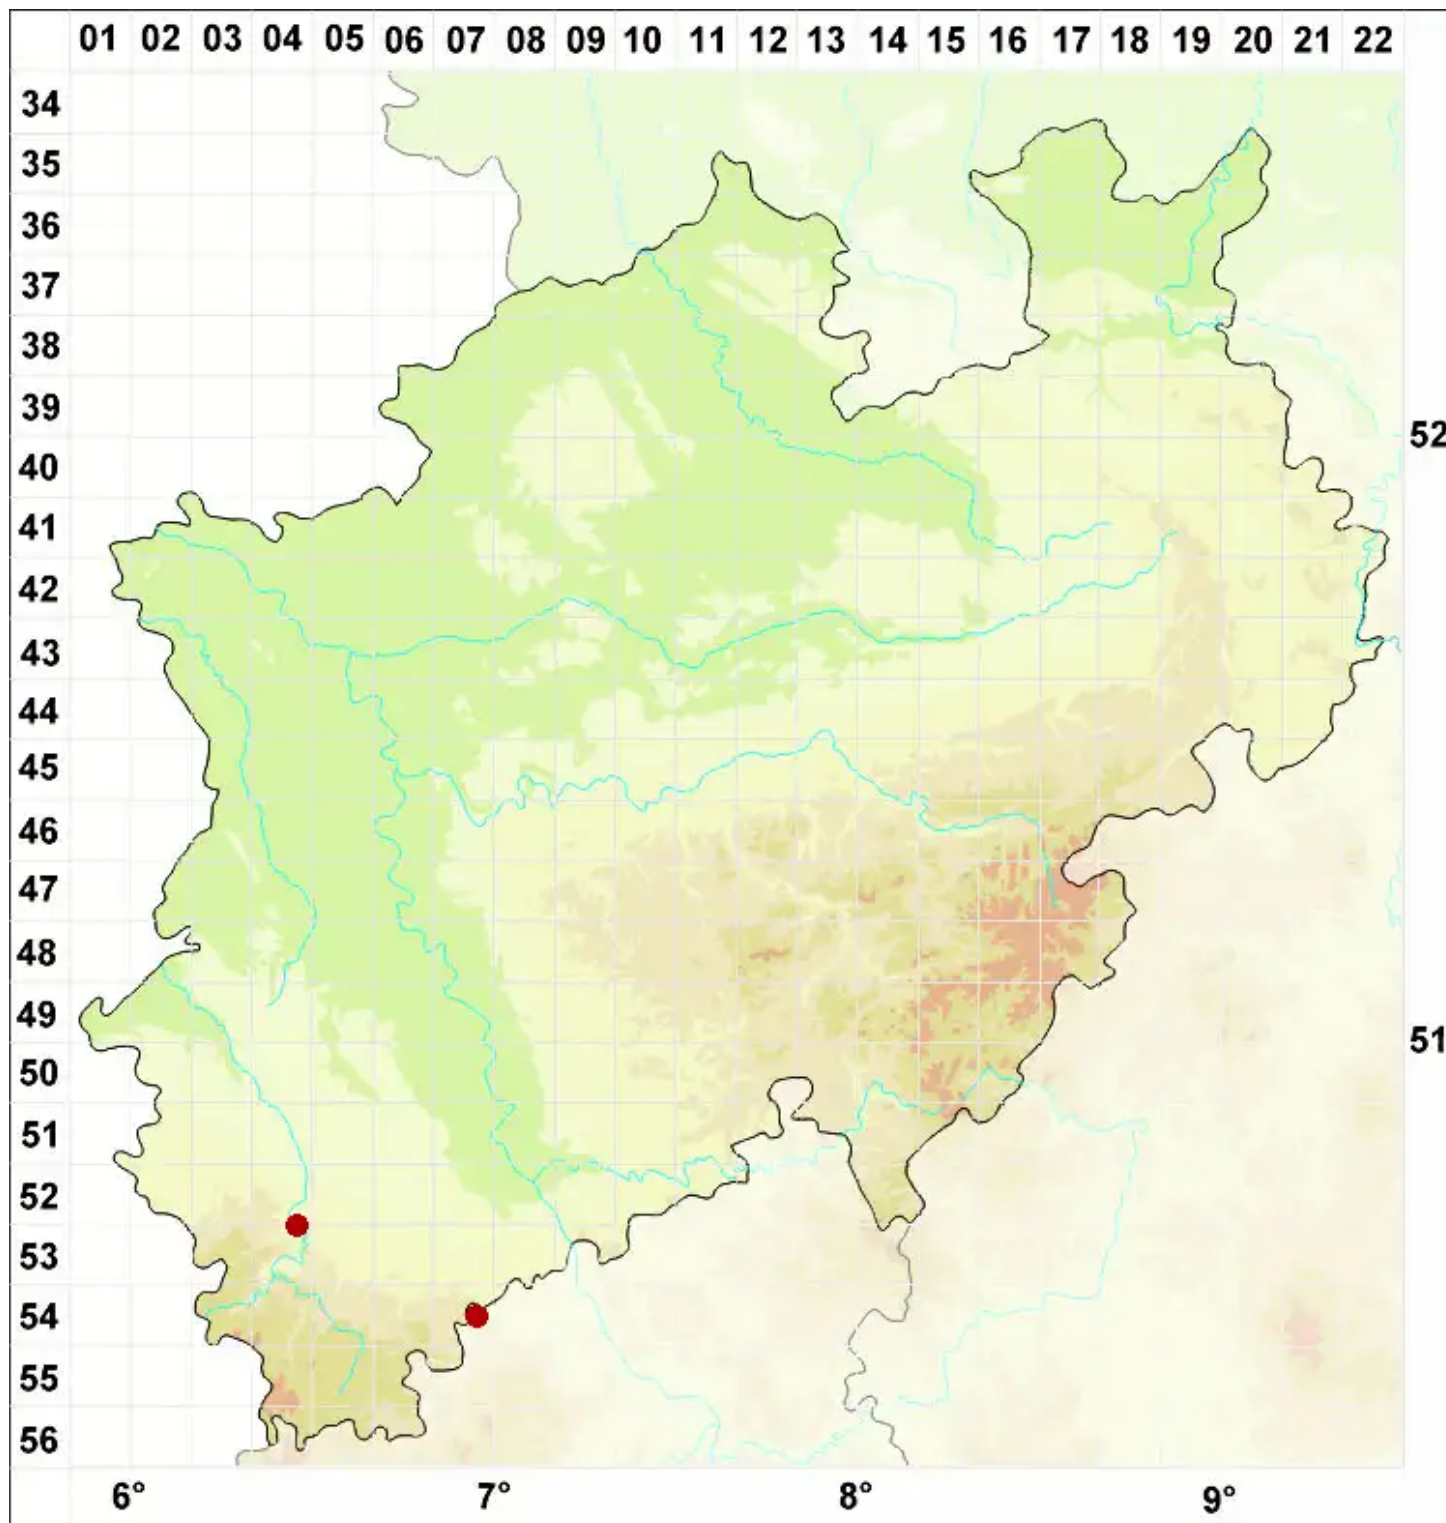

Caloplaca demissa (Körb.) Arup & Grube

Grauer Schönfleck

Legende:

- Symbole:**
Ausgefülltes Symbol:
Zeitraum von 1980 bis heute (Aktuelle Angabe)
Leeres Symbol:
Zeitraum vor 1980 (Altangabe)
Quadrat: Herbarbeleg