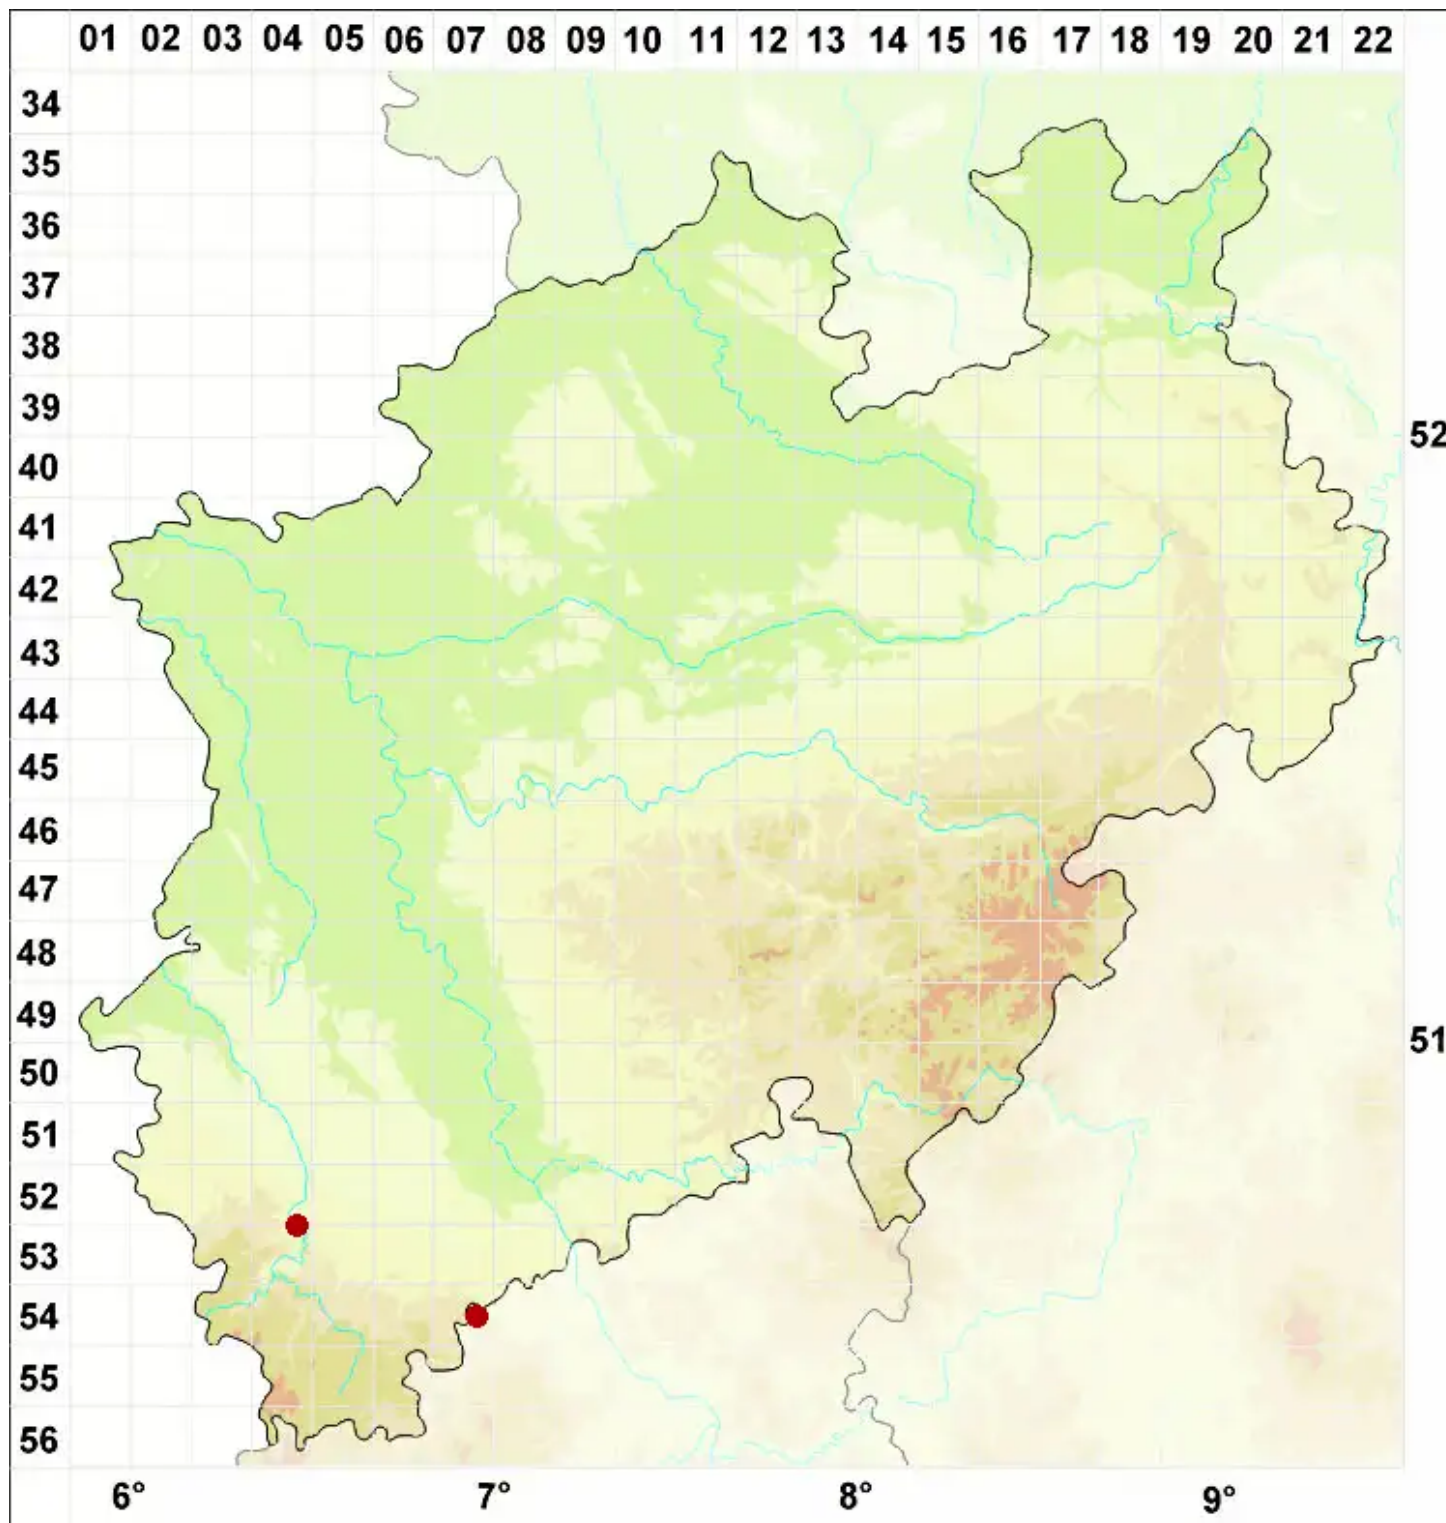

Caloplaca demissa (Körb.) Arup & Grube

Grauer Schönfleck

Legende:

- Symbole:**
- Ausgefülltes Symbol:
Zeitraum von 1980 bis heute (Aktuelle Angabe)
 - Leeres Symbol:
Zeitraum vor 1980 (Altangabe)
 - Quadrat: Herbarbeleg