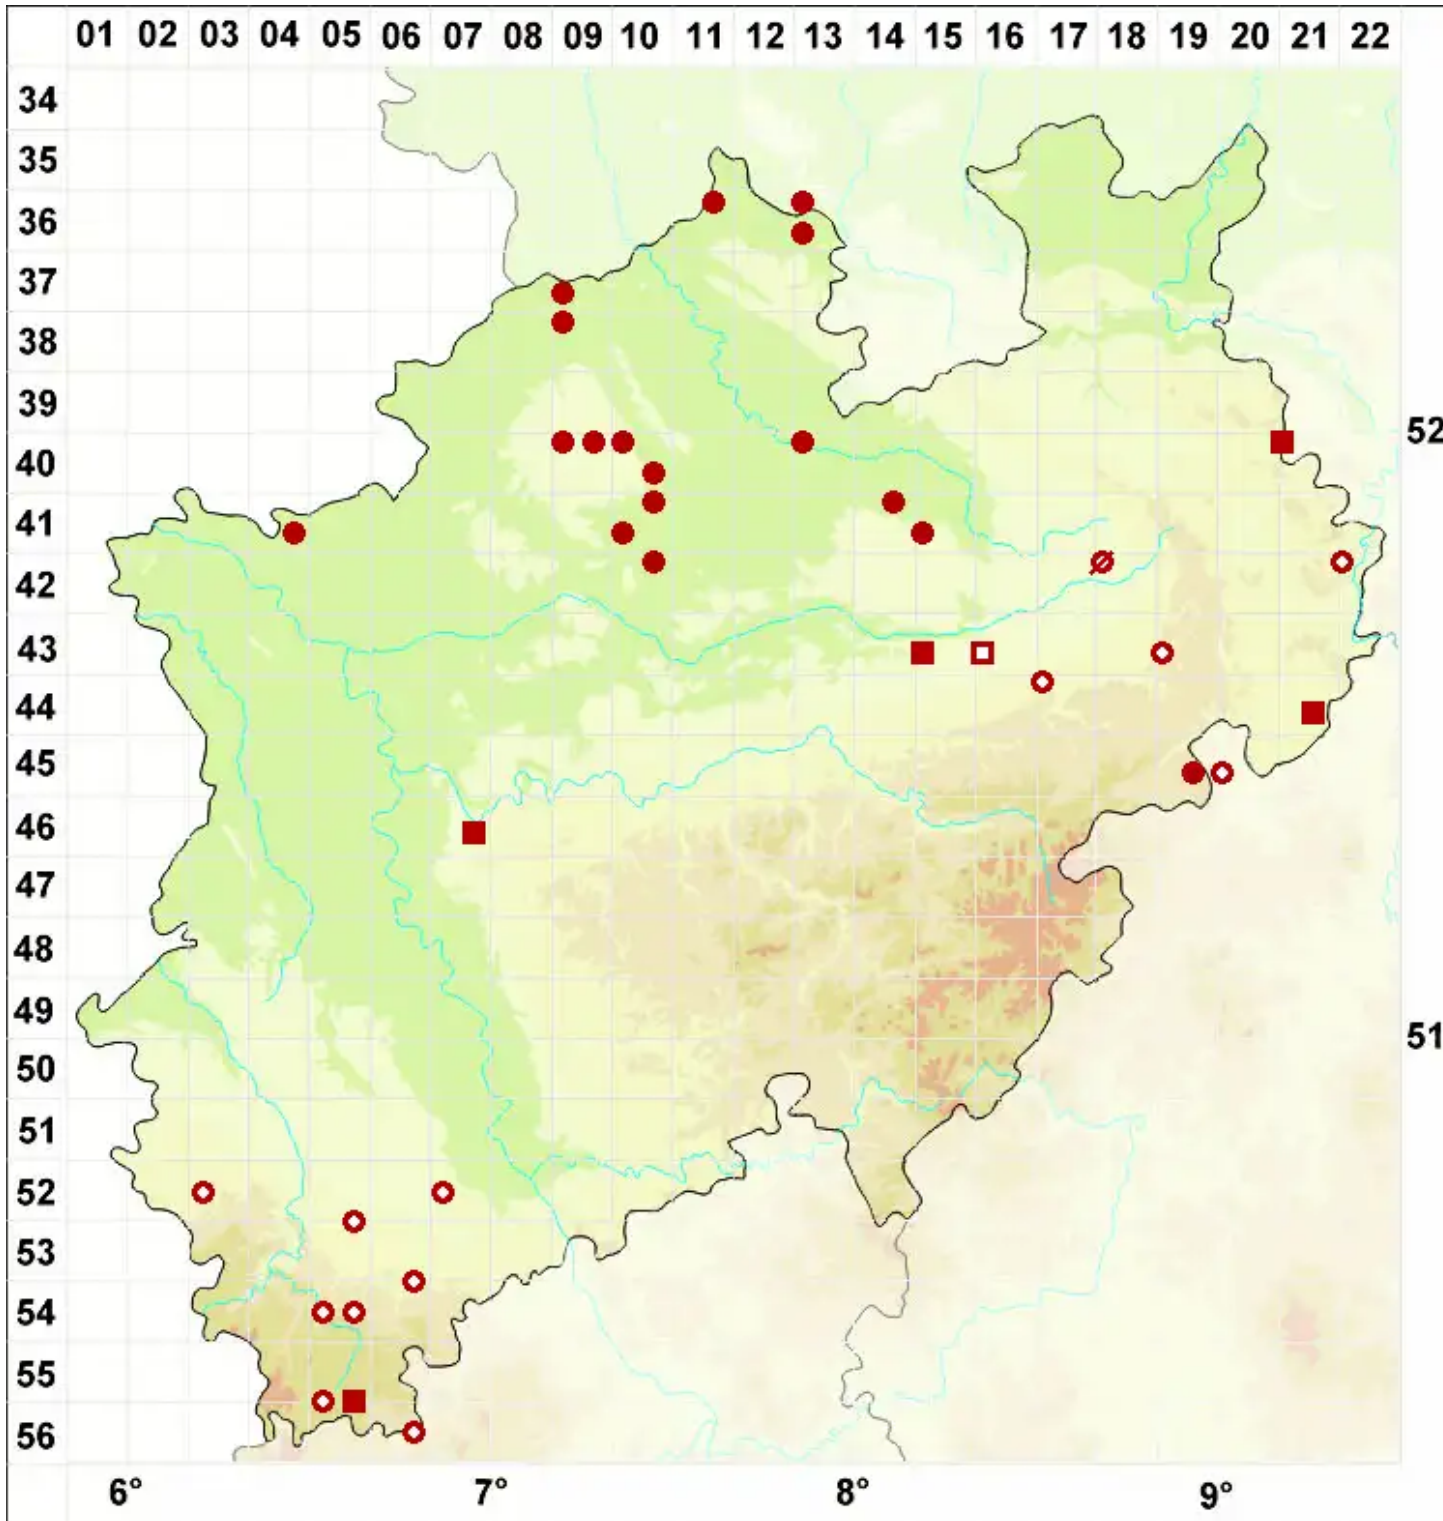

# Lecanora crenulata (Ach.) Hook.

Gekerbte Kuchenflechte

Legende:

- Symbole:**  
Ausgefülltes Symbol:  
Zeitraum von 1980 bis heute (Aktuelle Angabe)  
Leeres Symbol:  
Zeitraum vor 1980 (Altangabe)  
Quadrat: Herbarbeleg