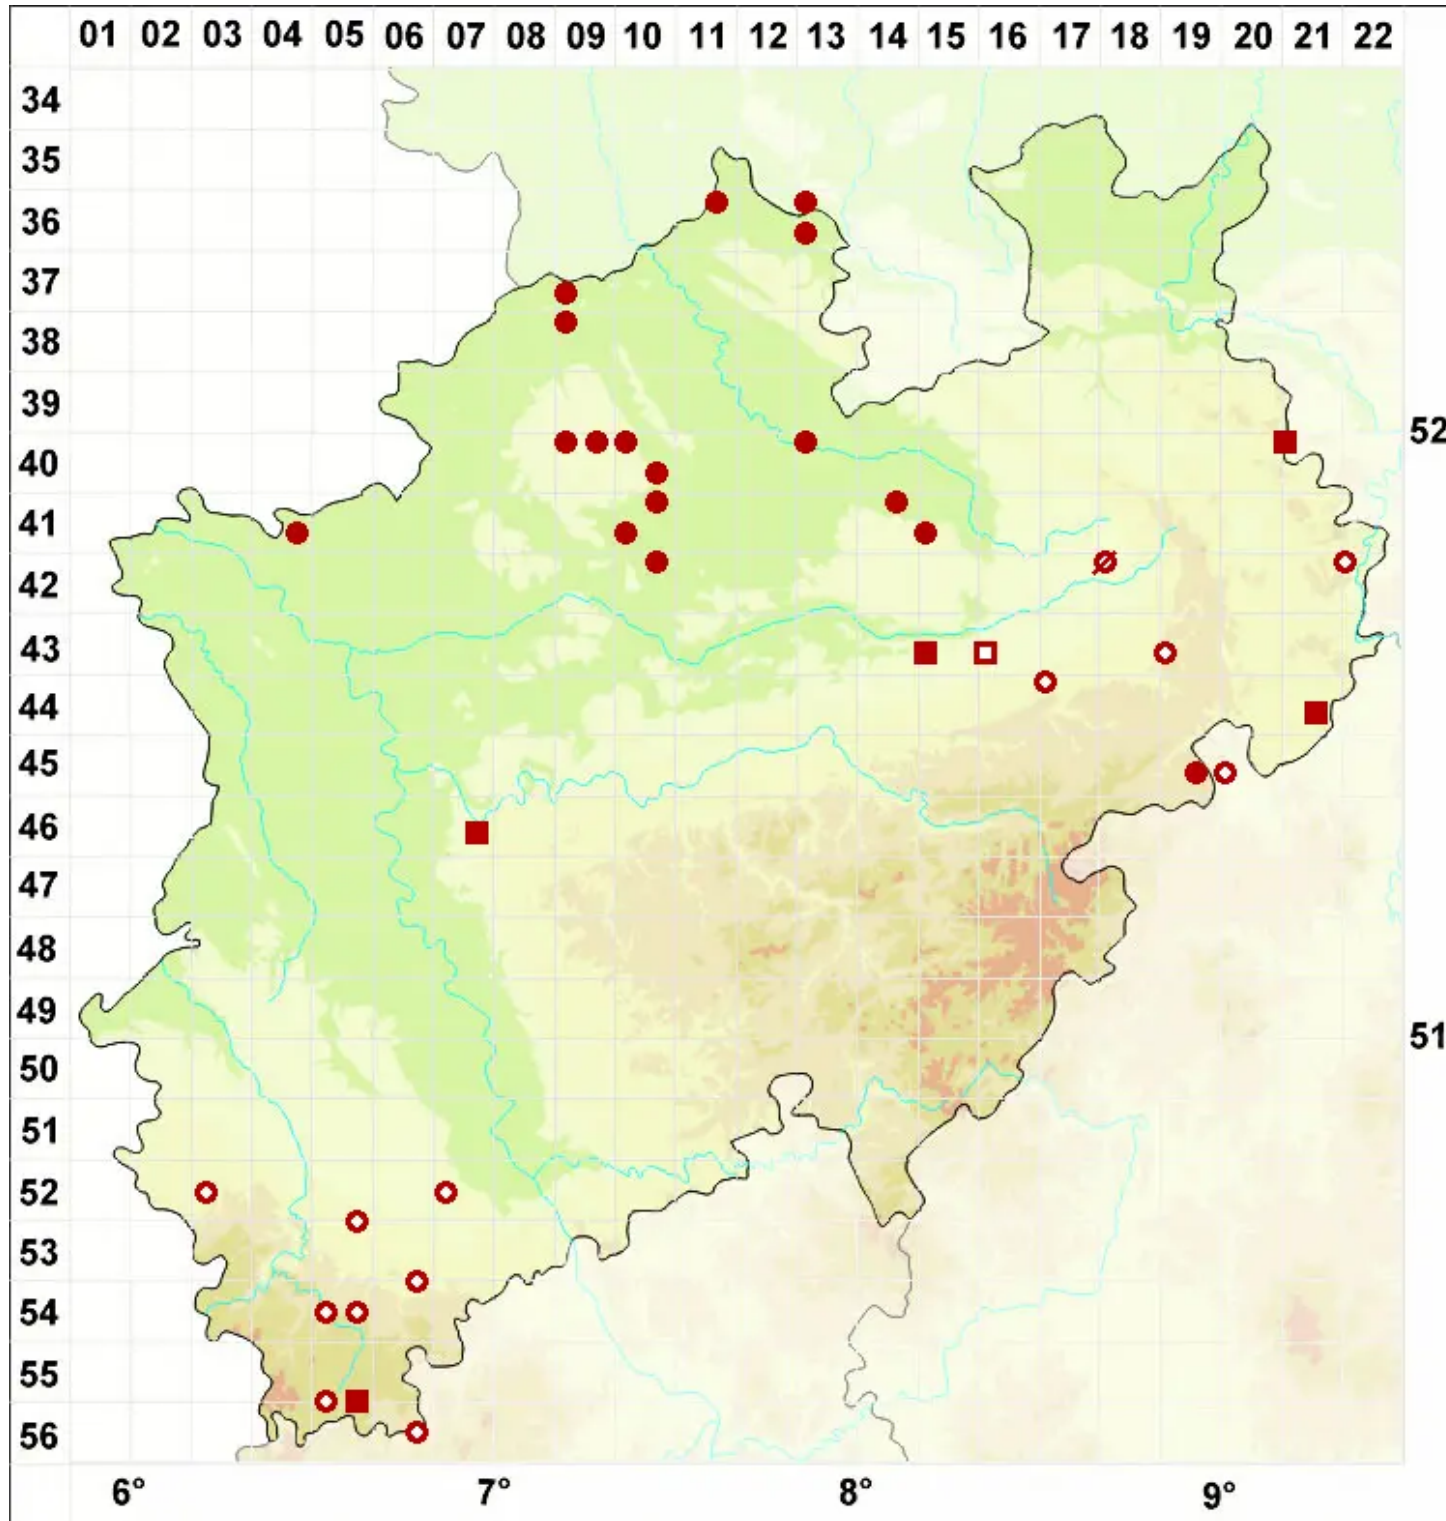

# Lecanora crenulata (Ach.) Hook.

Gekerbte Kuchenflechte

Legende:

- Symbole:**  
Ausgefülltes Symbol:  
Zeitraum von 1980 bis heute (Aktuelle Angabe)  
Leeres Symbol:  
Zeitraum vor 1980 (Altangabe)  
Quadrat: Herbarbeleg