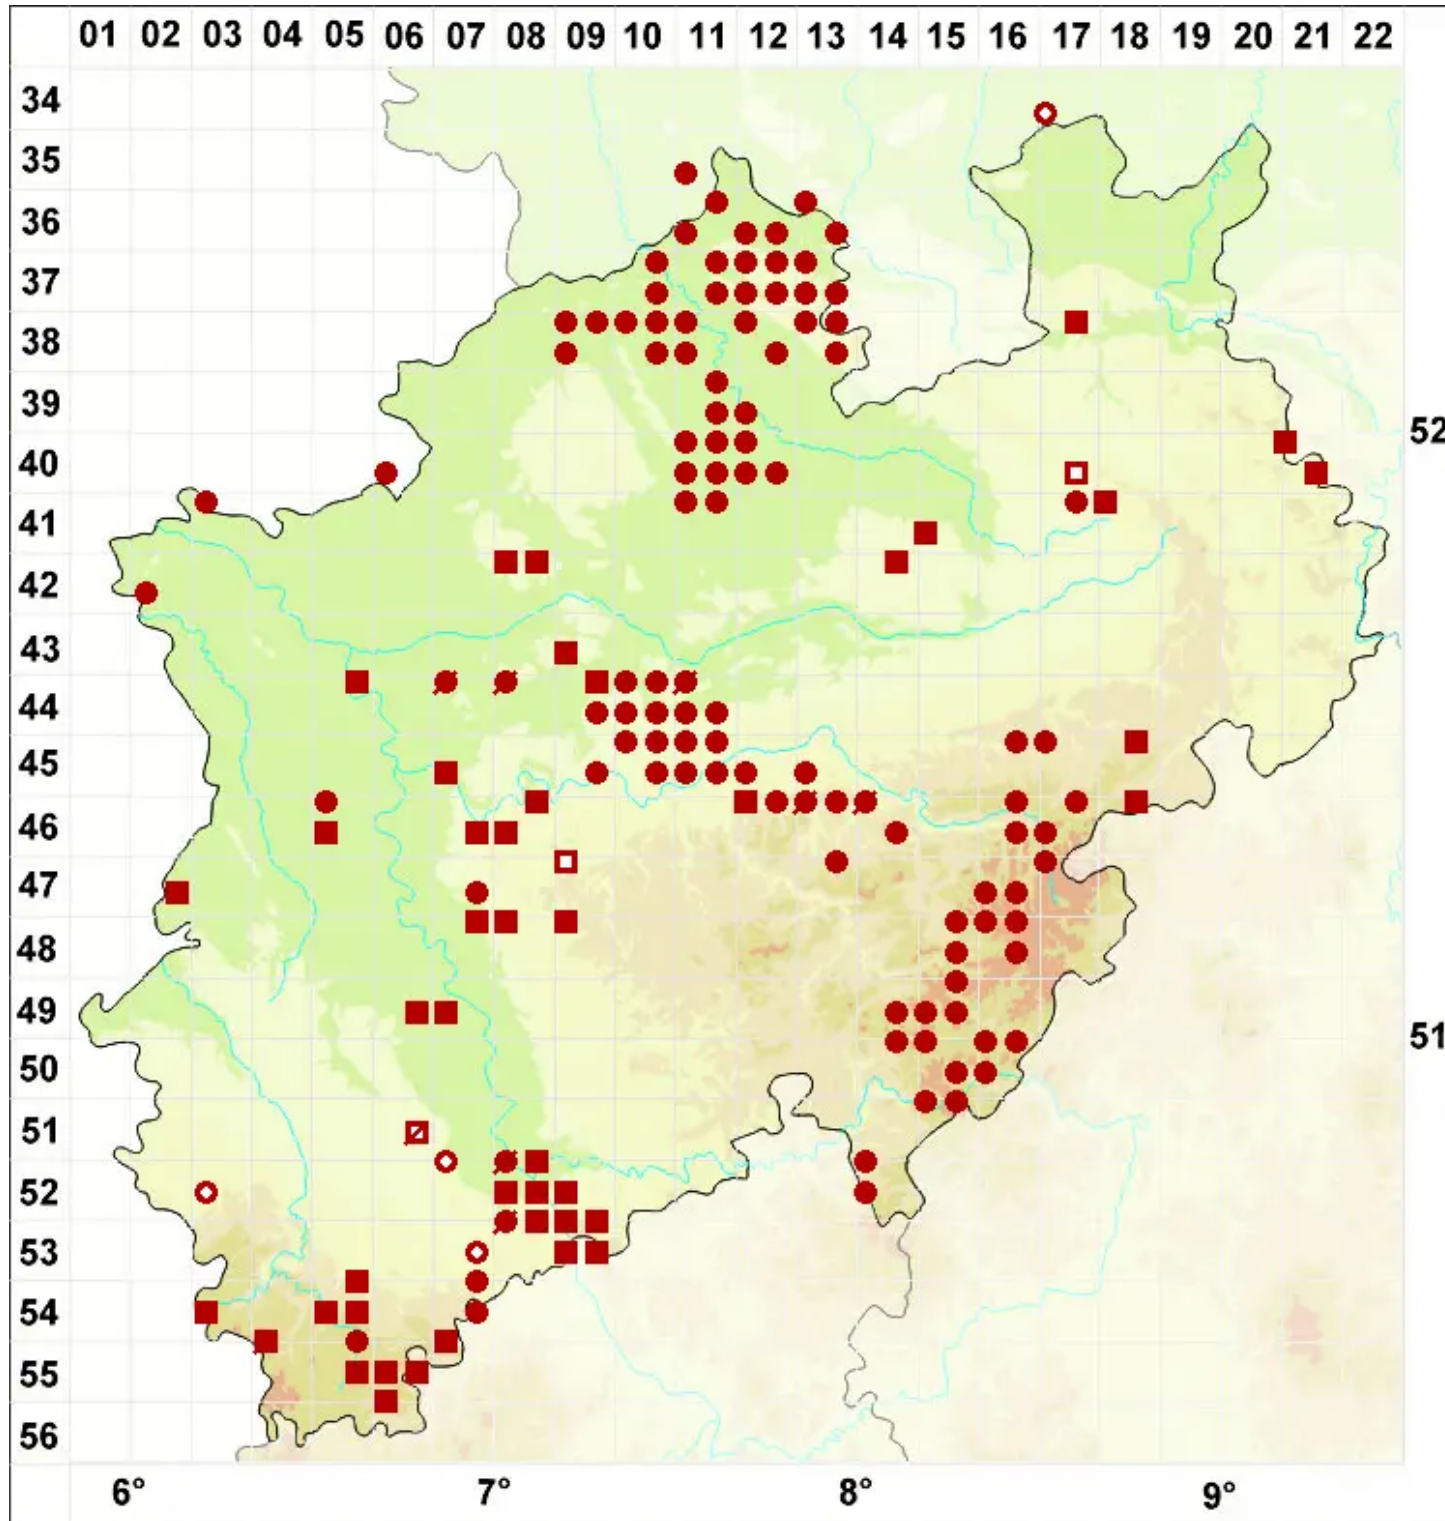

# Lecanora conizaeoides Nyl. ex Cromb.

Staubige Kuchenflechte

Legende:

- Symbole:**
- Ausgefülltes Symbol:  
Zeitraum von 1980 bis heute (Aktuelle Angabe)
  - Leeres Symbol:  
Zeitraum vor 1980 (Altangabe)
  - Quadrat: Herbarbeleg