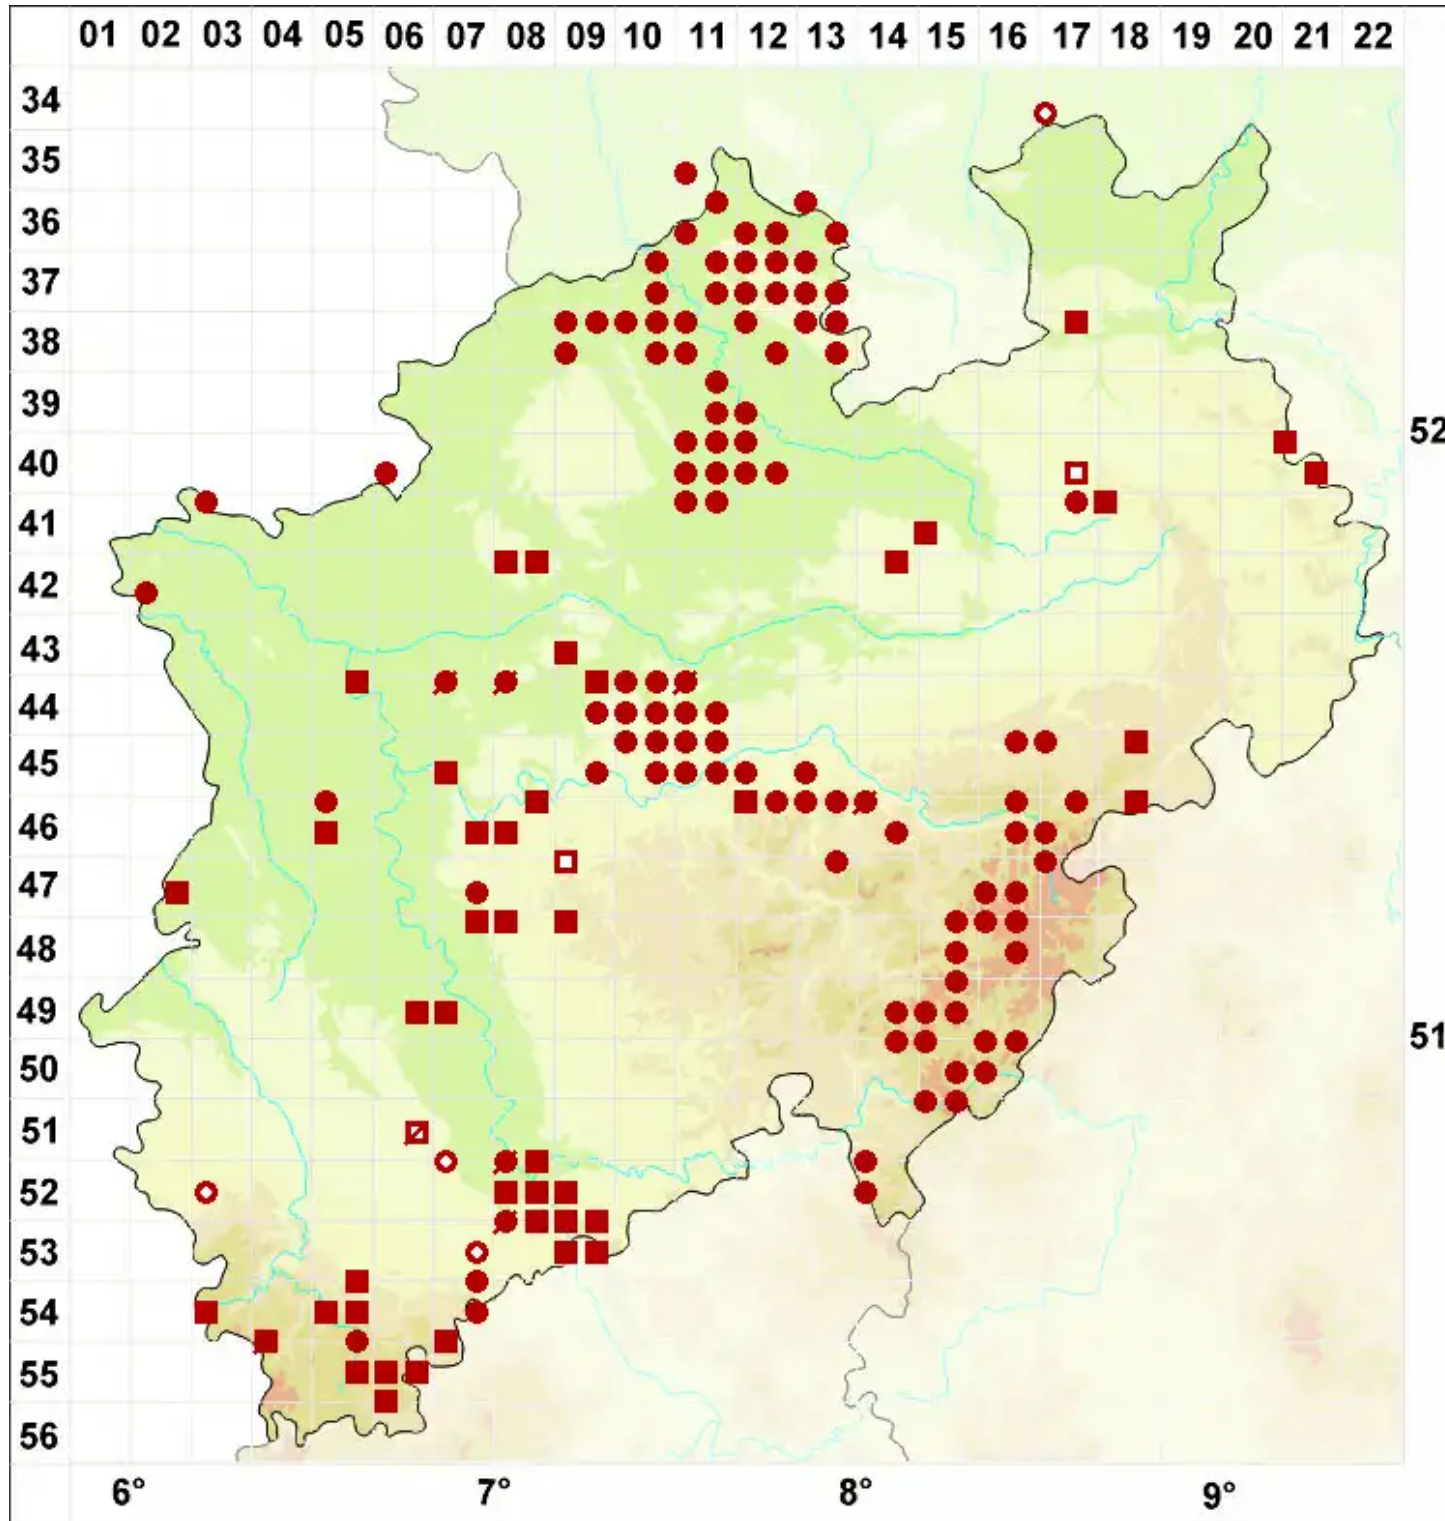

Lecanora conizaeoides Nyl. ex Cromb.

Staubige Kuchenflechte

Legende:

Symbole:

Ausgefülltes Symbol:
Zeitraum von 1980 bis heute (Aktuelle Angabe)

Leeres Symbol:
Zeitraum vor 1980 (Altangabe)

Quadrat: Herbarbeleg