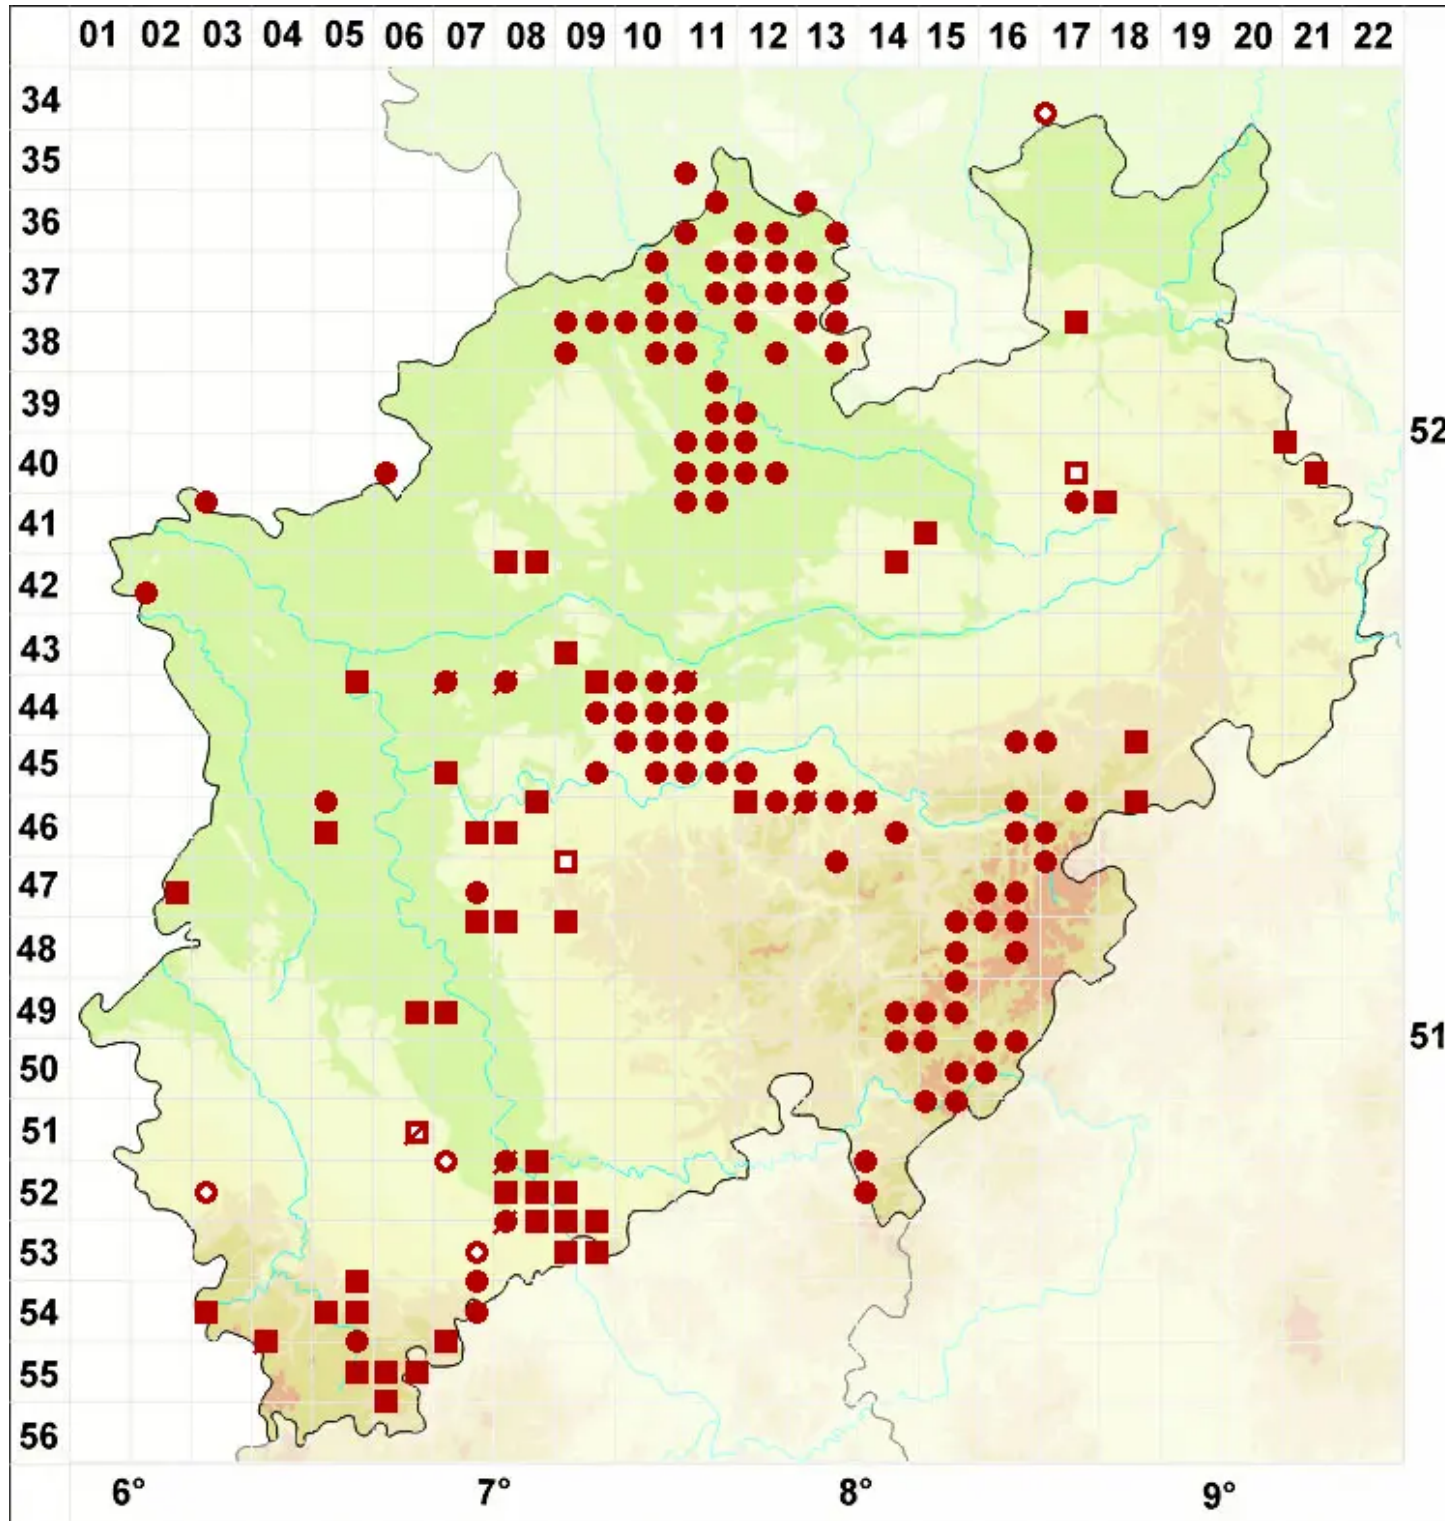

# Lecanora conizaeoides Nyl. ex Cromb.

Staubige Kuchenflechte

Legende:

**Symbole:**

Ausgefülltes Symbol:  
Zeitraum von 1980 bis heute (Aktuelle Angabe)

Leeres Symbol:  
Zeitraum vor 1980 (Altangabe)

Quadrat: Herbarbeleg