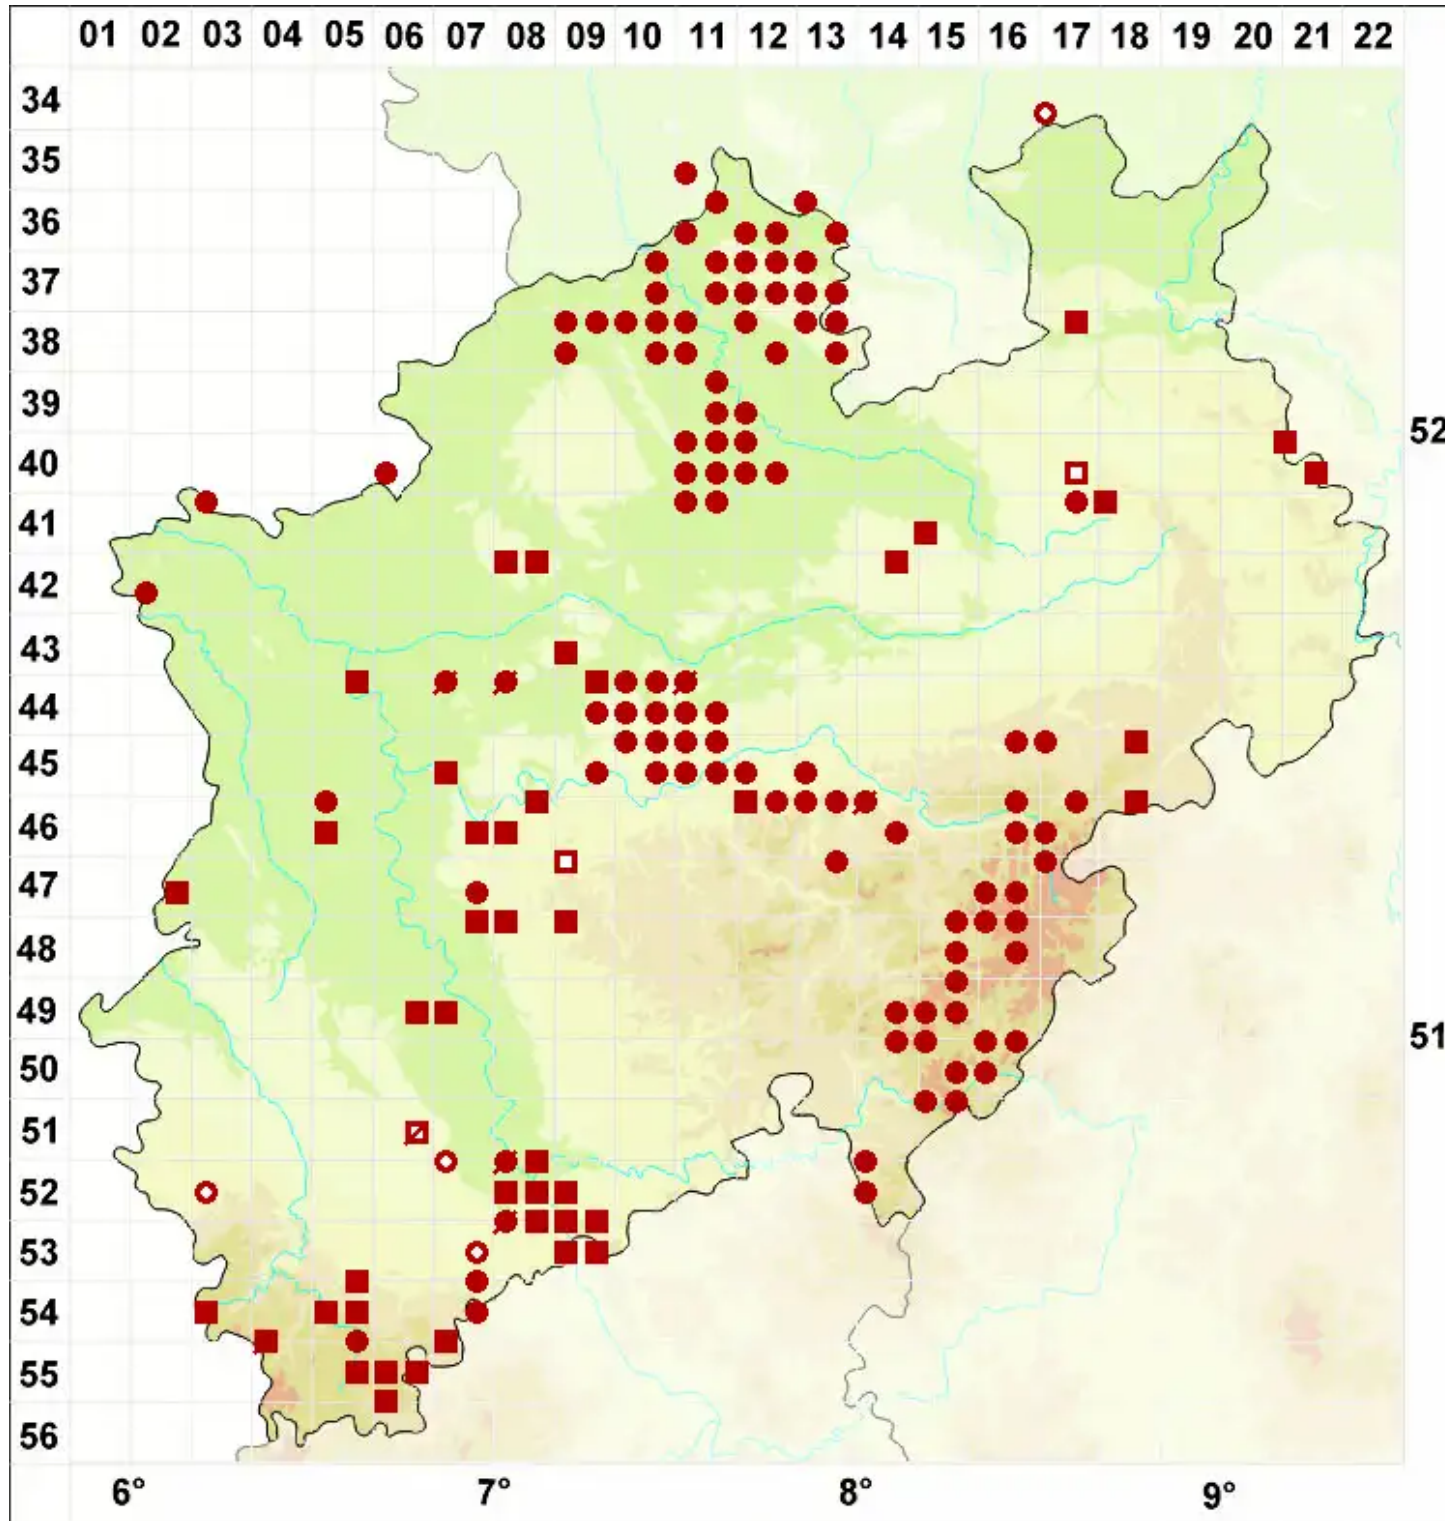

Lecanora conizaeoides Nyl. ex Cromb.

Staubige Kuchenflechte

Legende:

Symbole:
Ausgefülltes Symbol:
Zeitraum von 1980 bis heute (Aktuelle Angabe)
Leeres Symbol:
Zeitraum vor 1980 (Altangabe)
Quadrat: Herbarbeleg