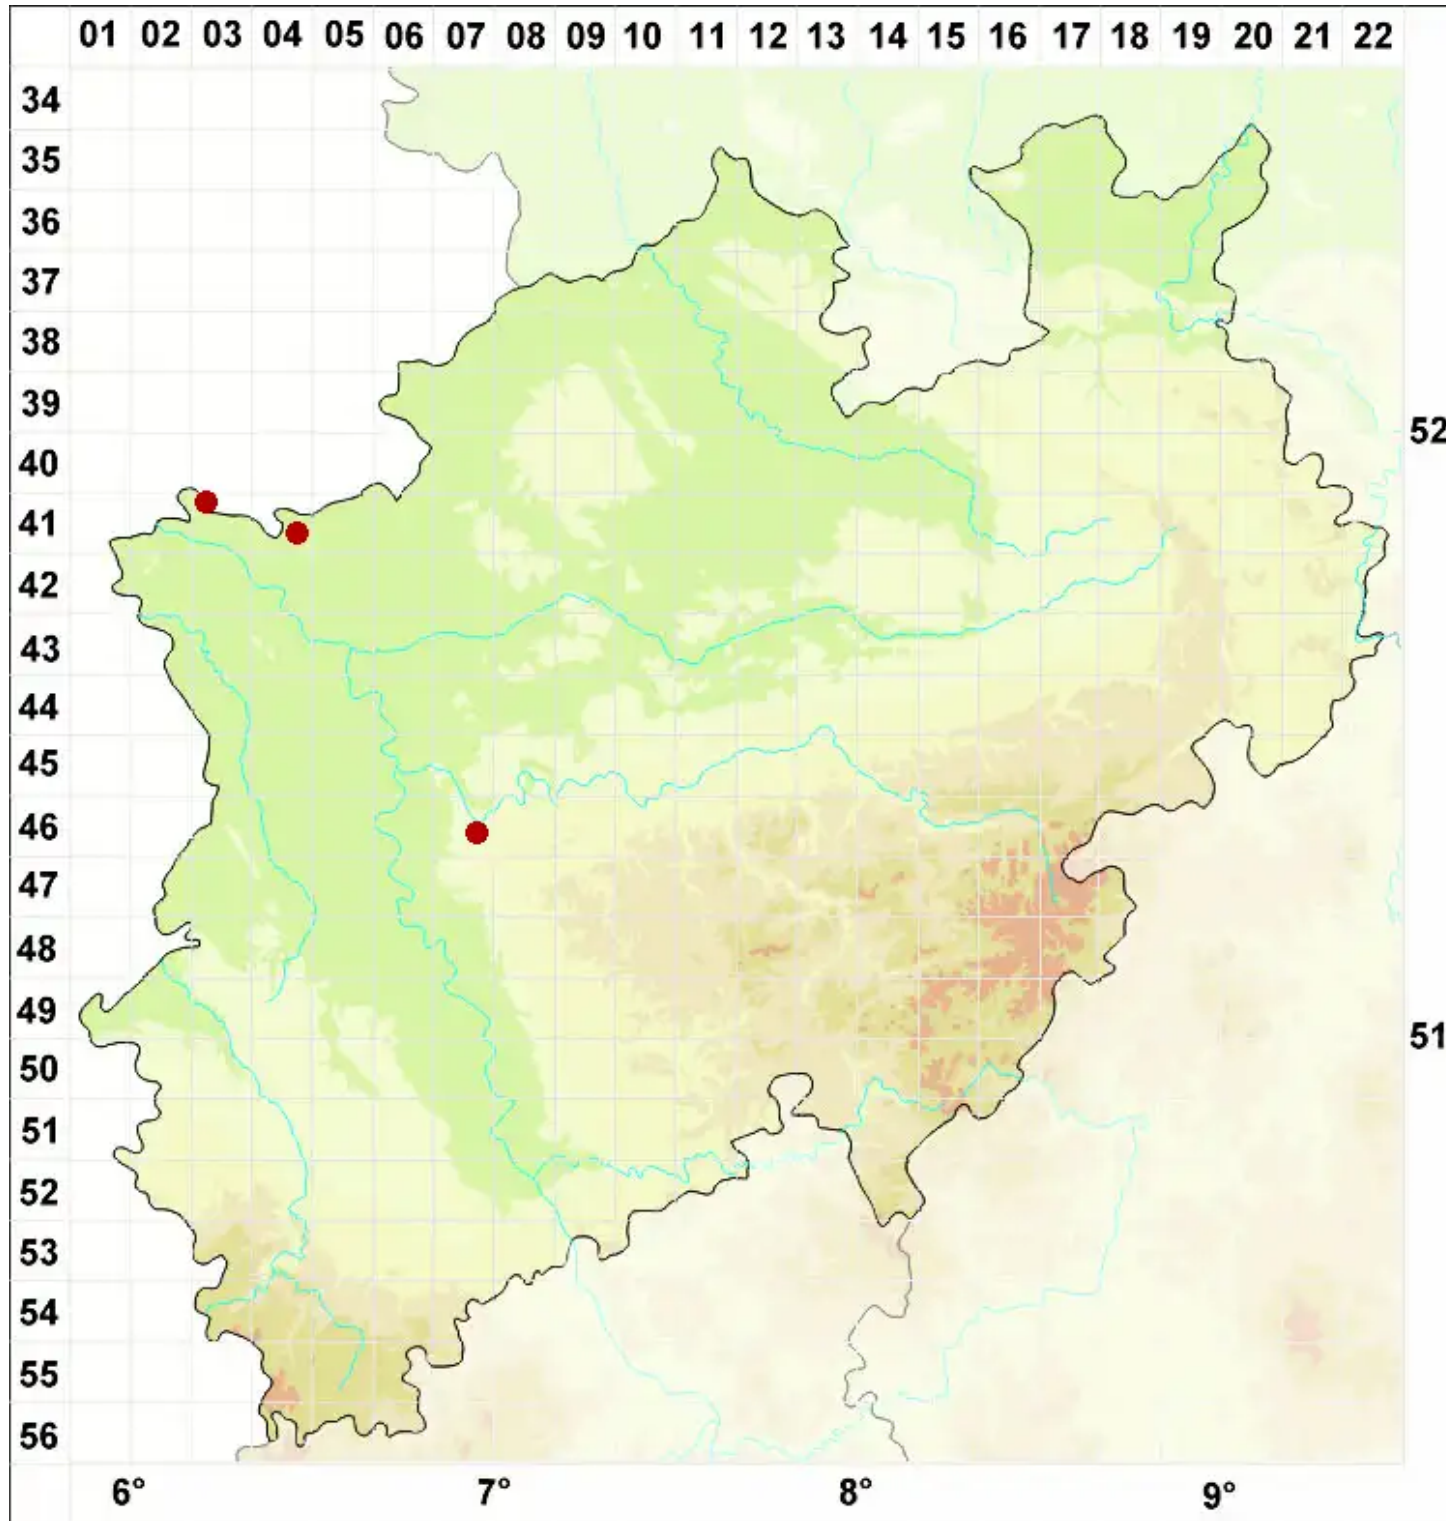

Lecanora conferta (Duby ex Fr.) Grognot

Gedrängfrüchtige Kuchenflechte

Legende:

- Symbole:**
Ausgefülltes Symbol:
Zeitraum von 1980 bis heute (Aktuelle Angabe)
Leeres Symbol:
Zeitraum vor 1980 (Altangabe)
Quadrat: Herbarbeleg