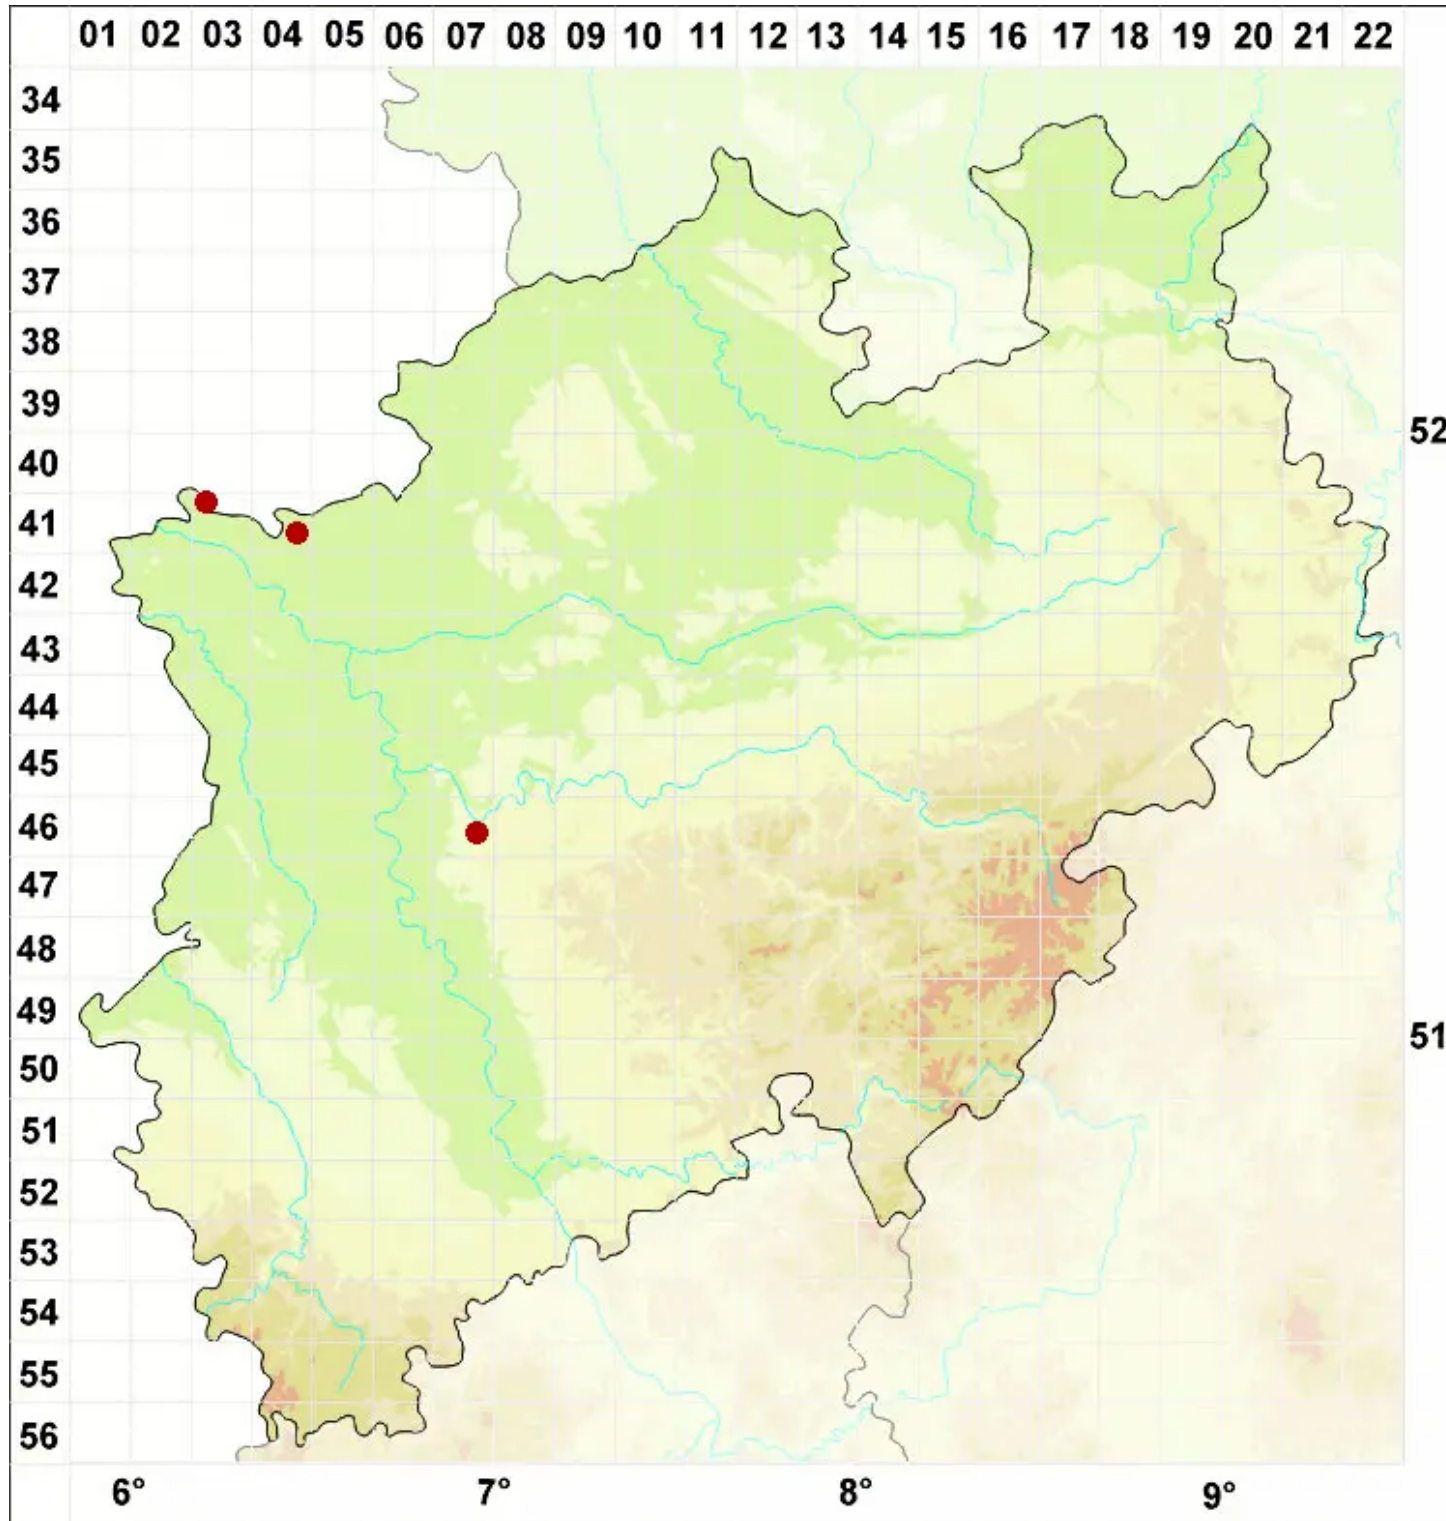

Lecanora conferta (Duby ex Fr.) Grognot

Gedrängfrüchtige Kuchenflechte

Legende:

- Symbole:**
- Ausgefülltes Symbol:
Zeitraum von 1980 bis heute (Aktuelle Angabe)
 - Leeres Symbol:
Zeitraum vor 1980 (Altangabe)
 - Quadrat: Herbarbeleg