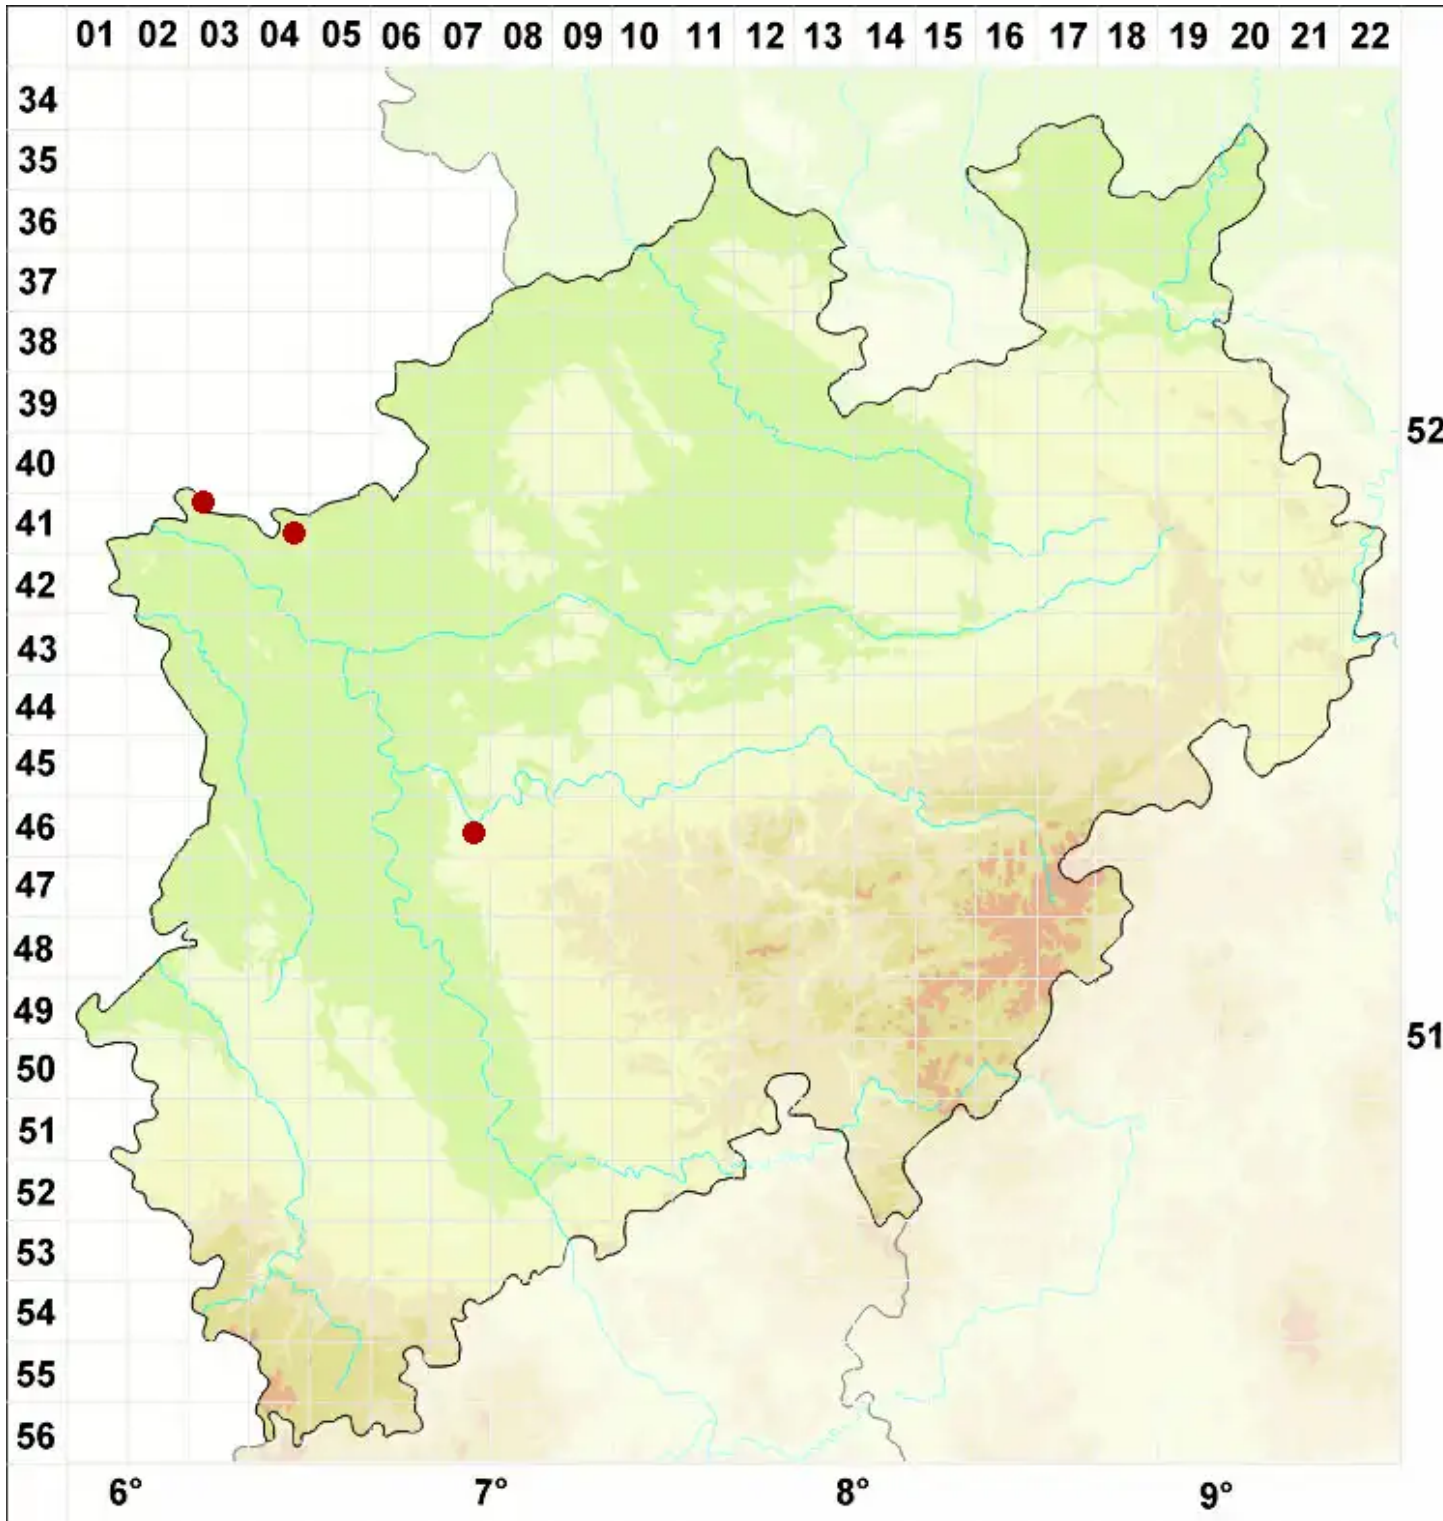

Lecanora conferta (Duby ex Fr.) Grognot

Gedrängfrüchtige Kuchenflechte

Legende:

- Symbole:**
Ausgefülltes Symbol:
Zeitraum von 1980 bis heute (Aktuelle Angabe)
Leeres Symbol:
Zeitraum vor 1980 (Altangabe)
Quadrat: Herbarbeleg