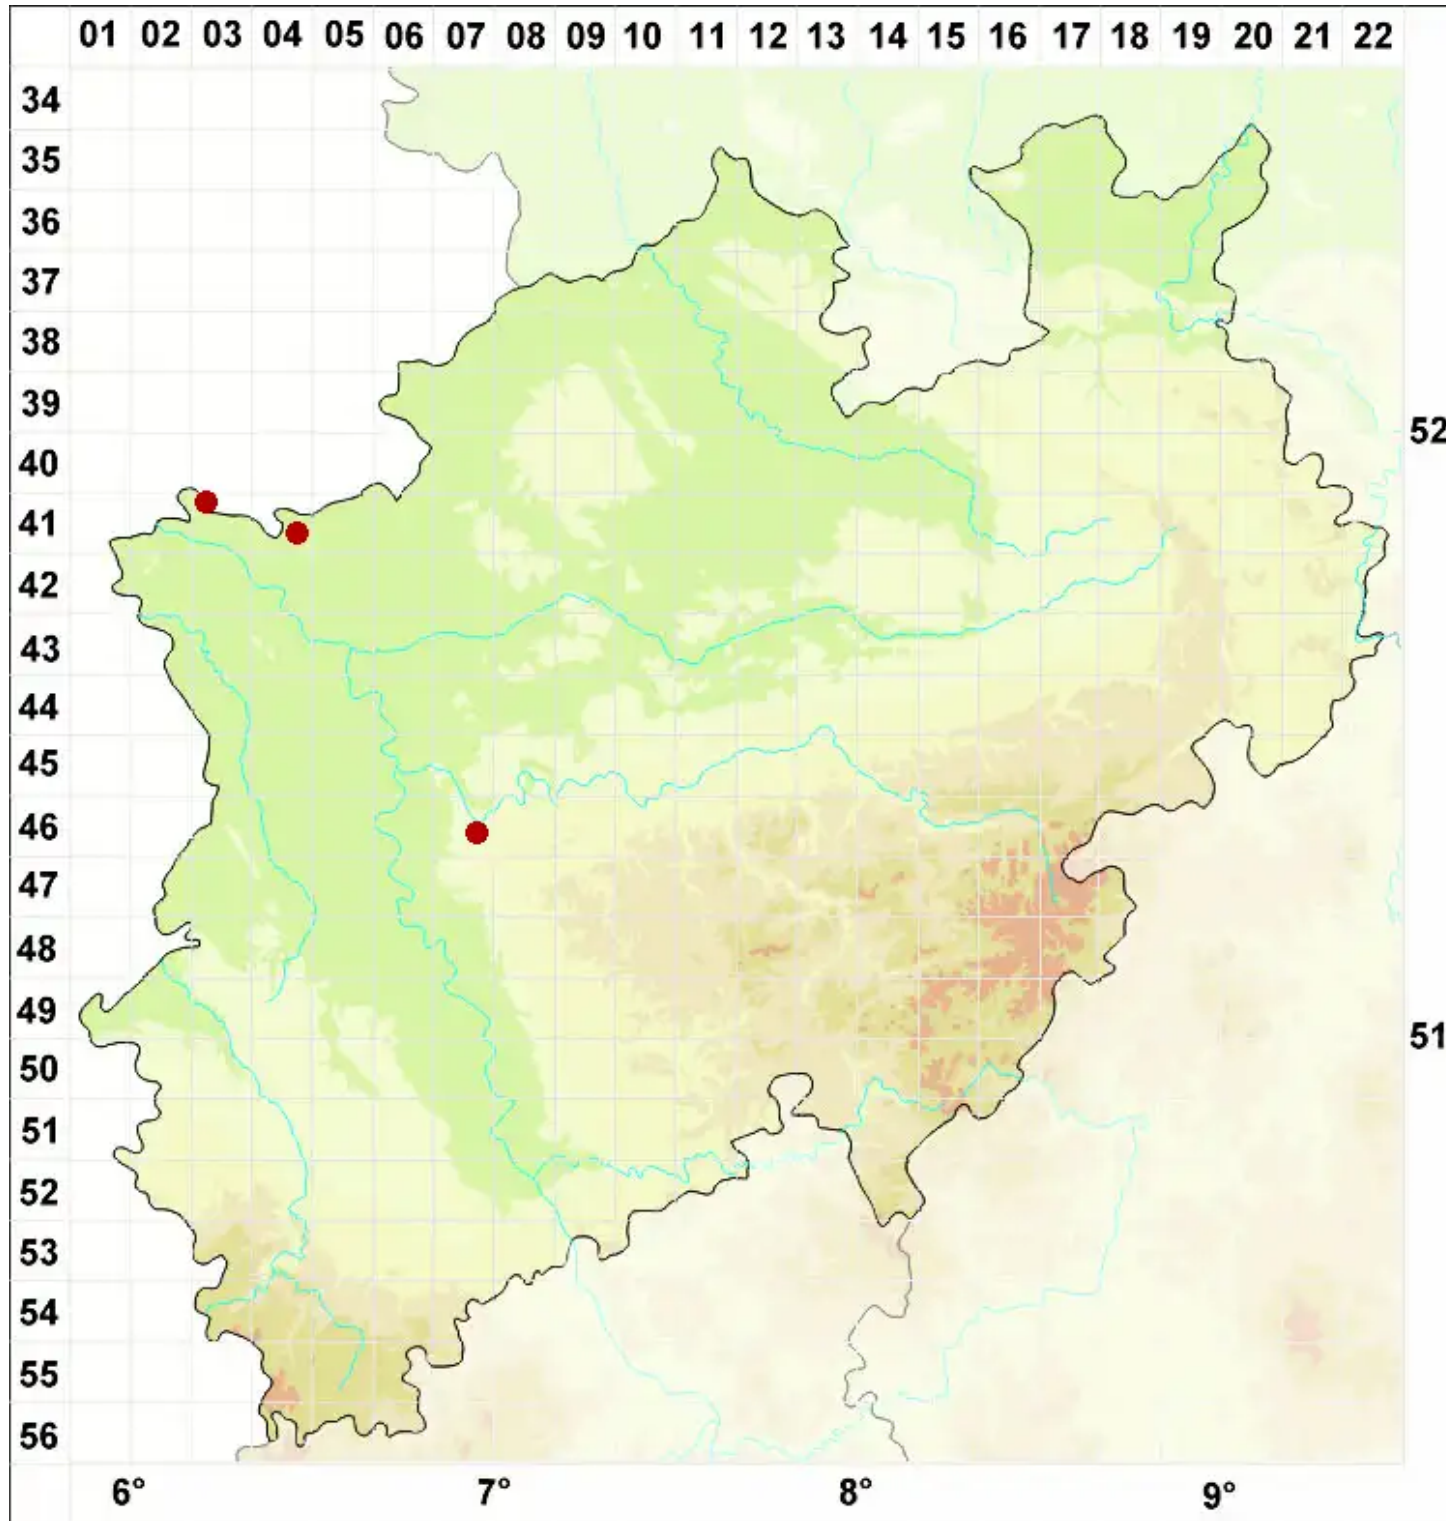

Lecanora conferta (Duby ex Fr.) Grognot

Gedrängfrüchtige Kuchenflechte

Legende:

Symbole:

Ausgefülltes Symbol:
Zeitraum von 1980 bis heute (Aktuelle Angabe)

Leeres Symbol:
Zeitraum vor 1980 (Altangabe)

Quadrat: Herbarbeleg