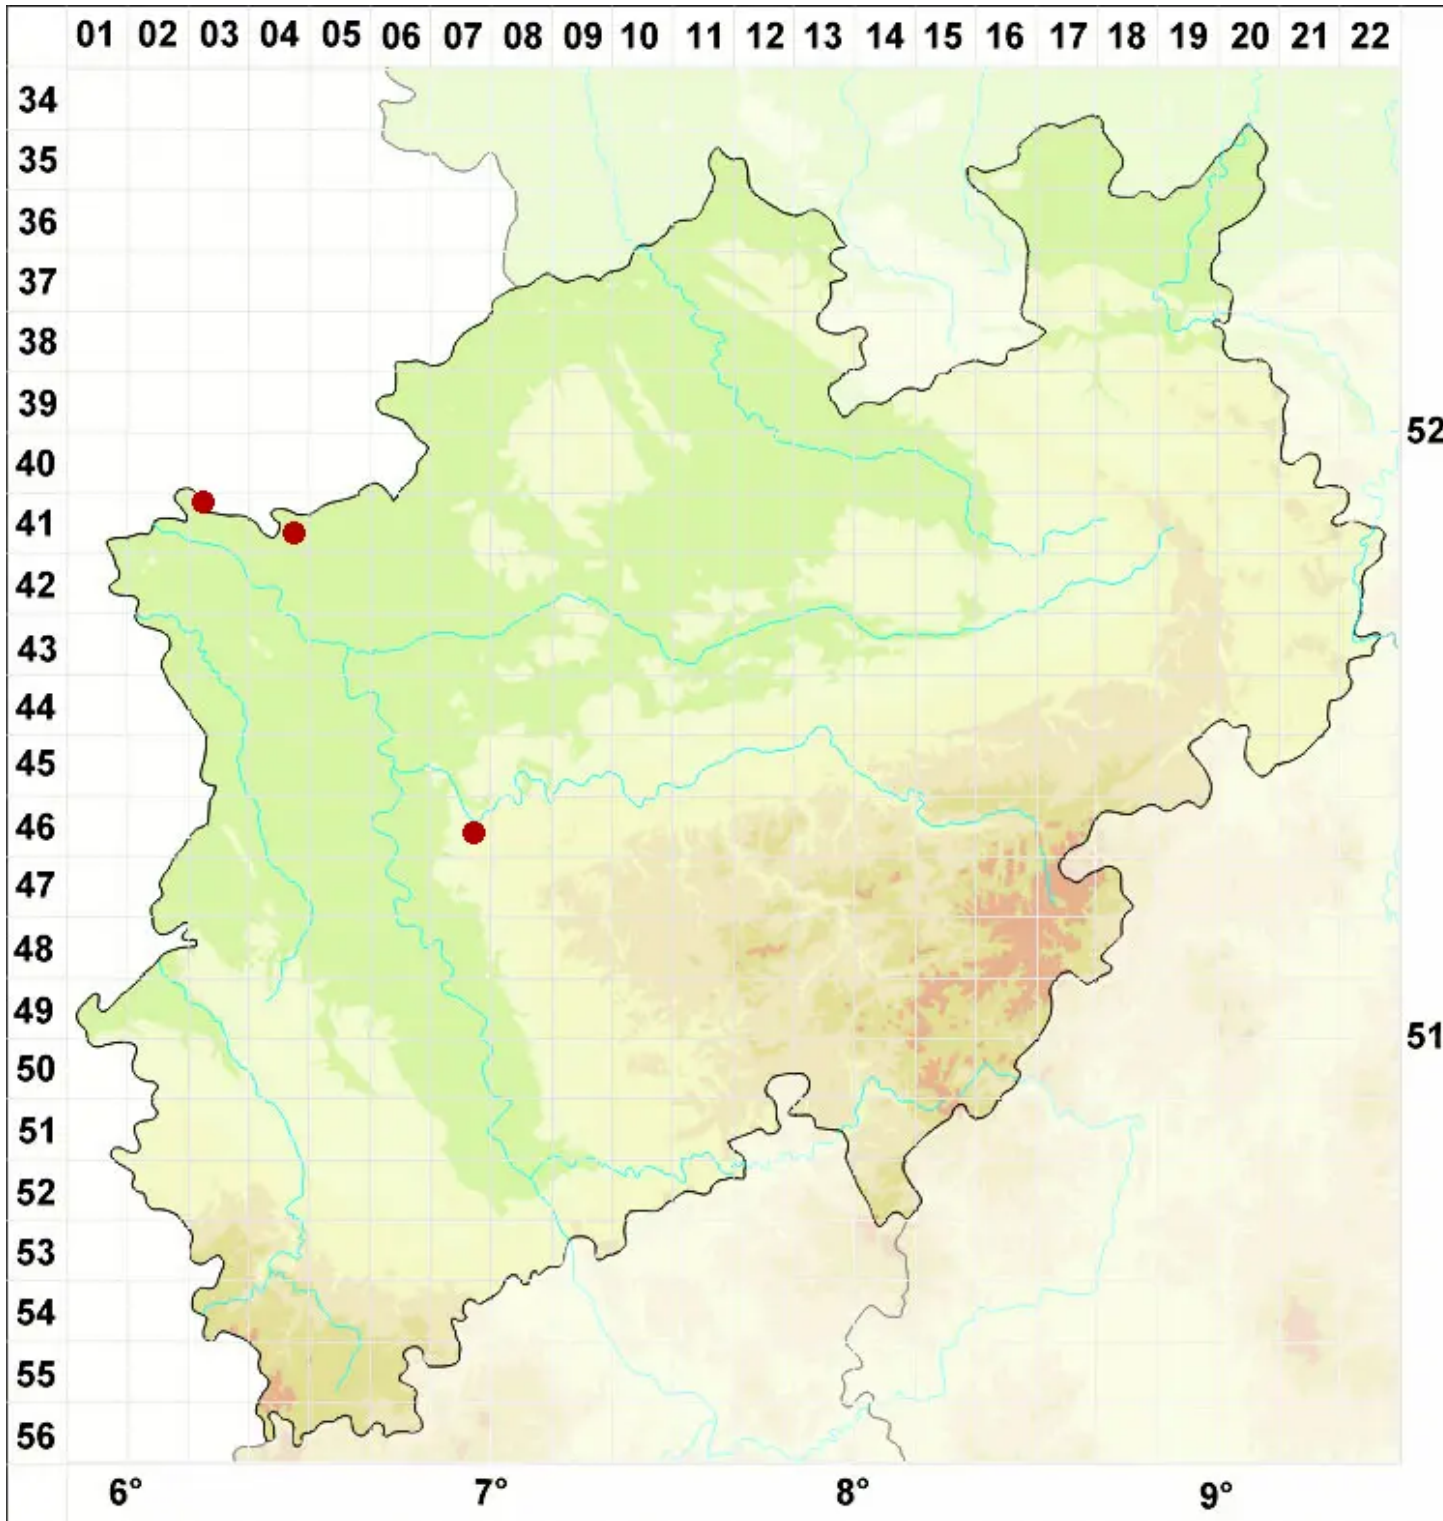

# Lecanora conferta (Duby ex Fr.) Grognot

Gedrängfrüchtige Kuchenflechte

Legende:

- Symbole:**  
Ausgefülltes Symbol:  
Zeitraum von 1980 bis heute (Aktuelle Angabe)  
Leeres Symbol:  
Zeitraum vor 1980 (Altangabe)  
Quadrat: Herbarbeleg