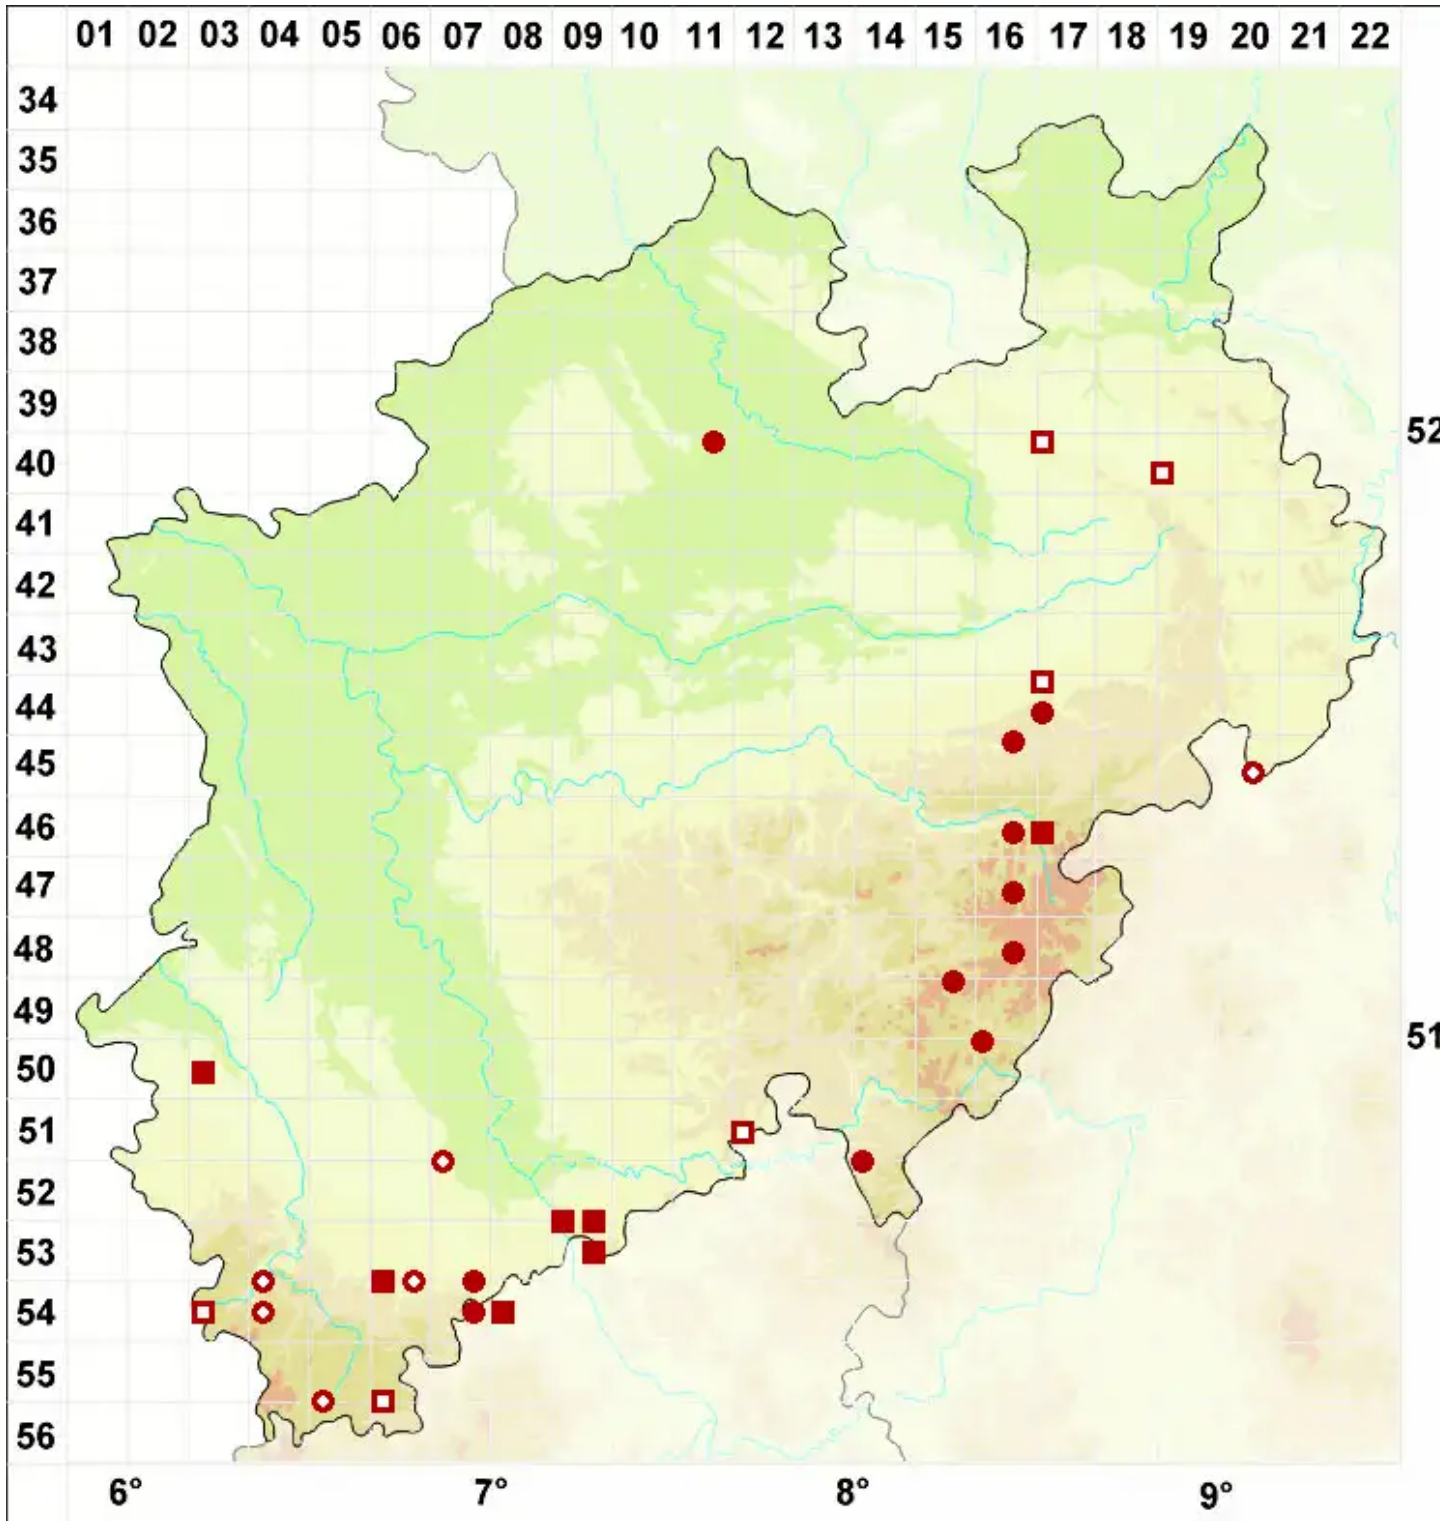

# Lecanora pulicaris (Pers.) Ach.

Floh-Kuchenflechte

Legende:

- Symbole:**  
Ausgefülltes Symbol:  
Zeitraum von 1980 bis heute (Aktuelle Angabe)  
Leeres Symbol:  
Zeitraum vor 1980 (Altangabe)  
Quadrat: Herbarbeleg