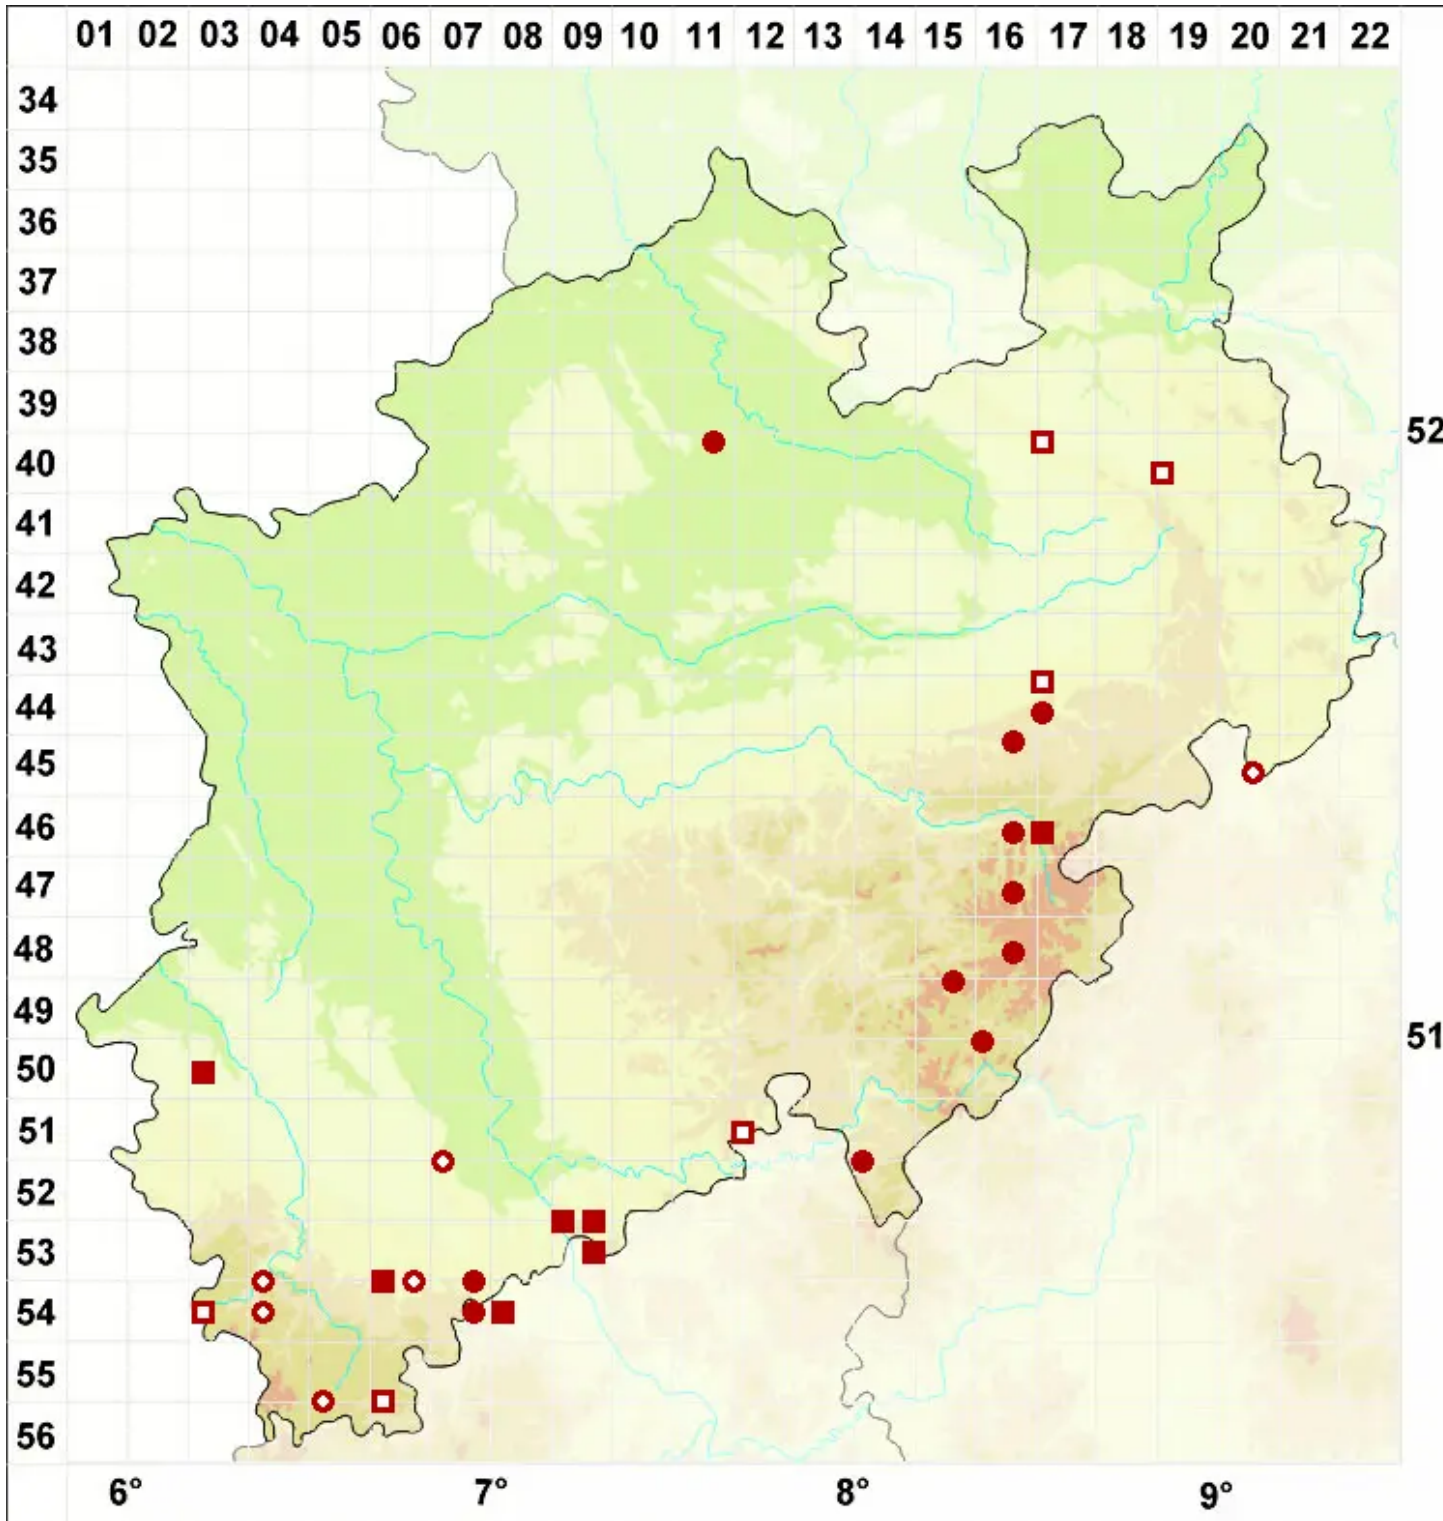

Lecanora pulicaris (Pers.) Ach.

Floh-Kuchenflechte

Legende:

- Symbole:**
- Ausgefülltes Symbol:
Zeitraum von 1980 bis heute (Aktuelle Angabe)
 - Leeres Symbol:
Zeitraum vor 1980 (Altangabe)
 - Quadrat: Herbarbeleg