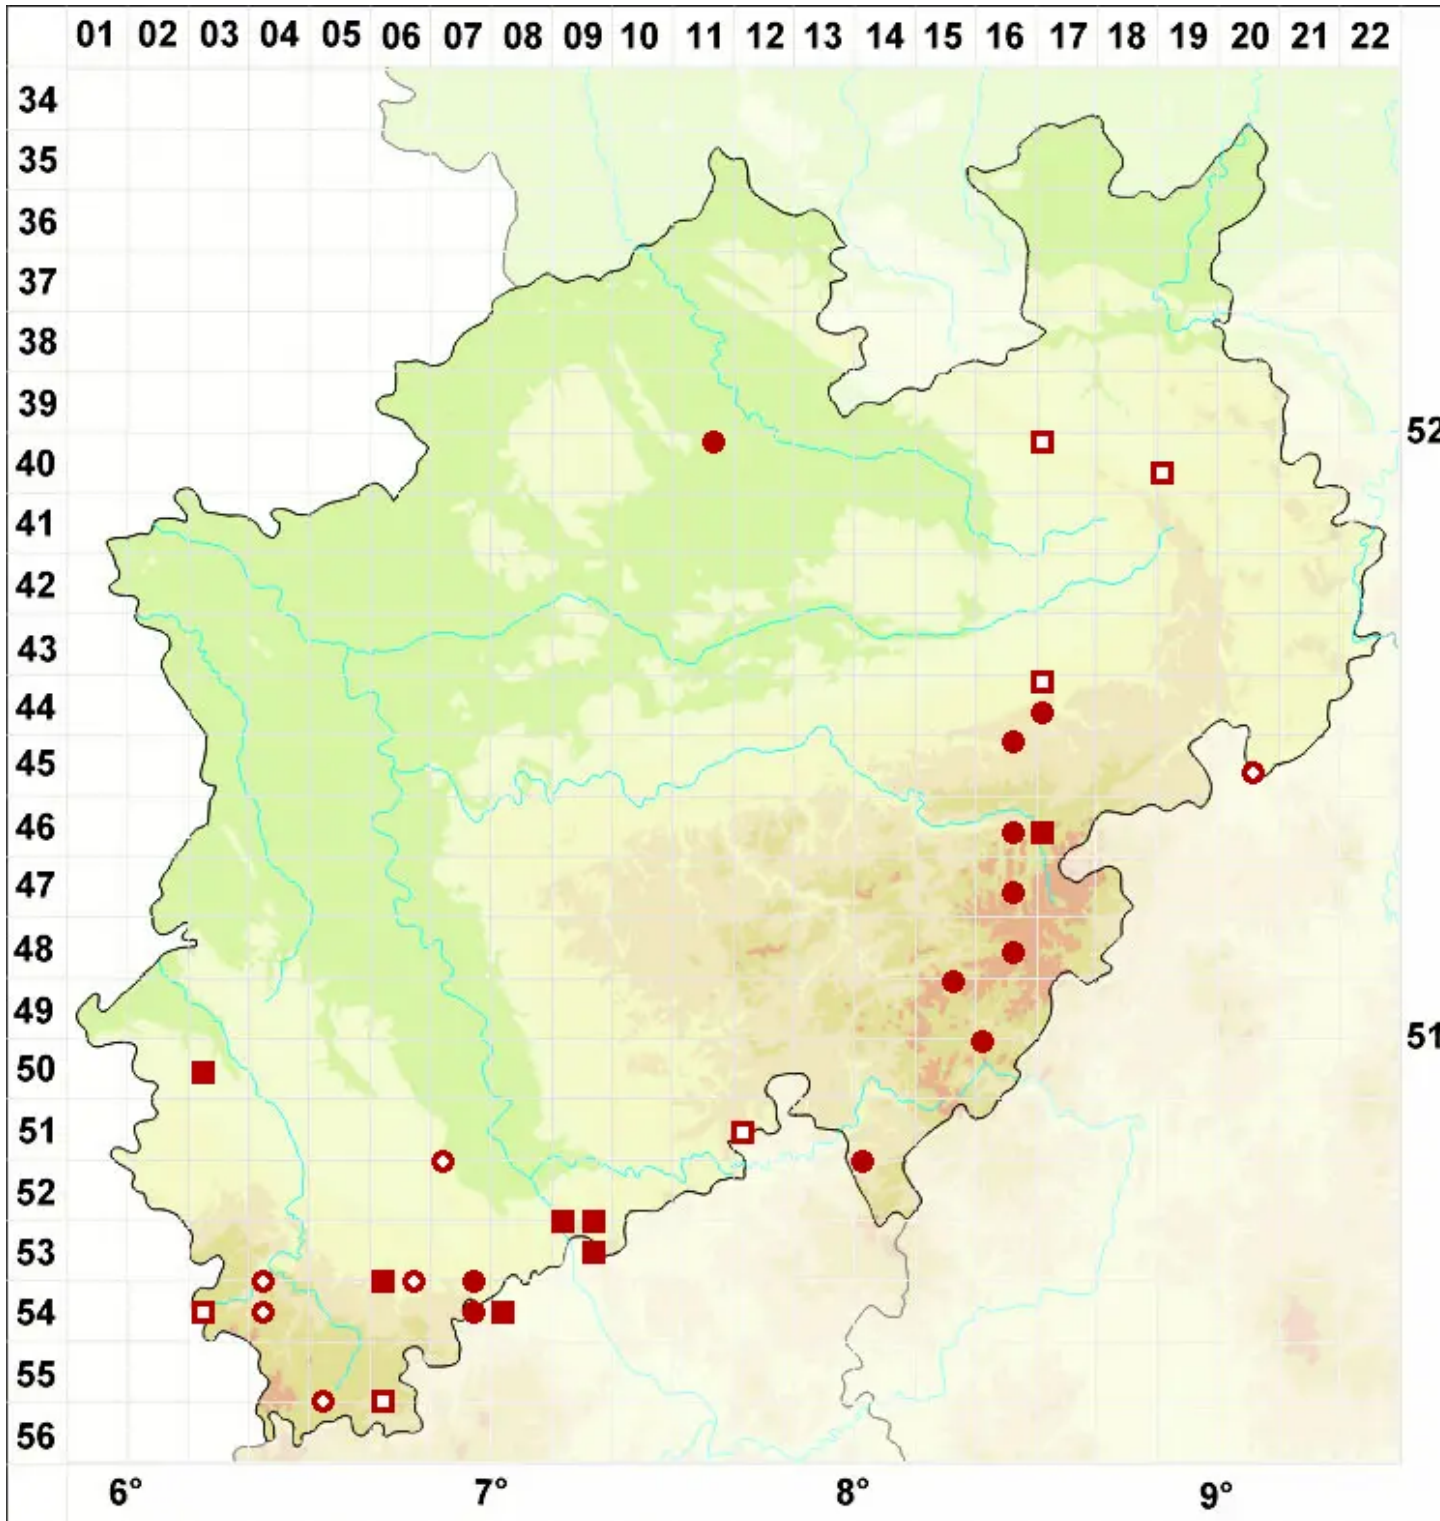

Lecanora pulicaris (Pers.) Ach.

Floh-Kuchenflechte

Legende:

- Symbole:**
- Ausgefülltes Symbol:
Zeitraum von 1980 bis heute (Aktuelle Angabe)
 - Leeres Symbol:
Zeitraum vor 1980 (Altangabe)
 - Quadrat: Herbarbeleg