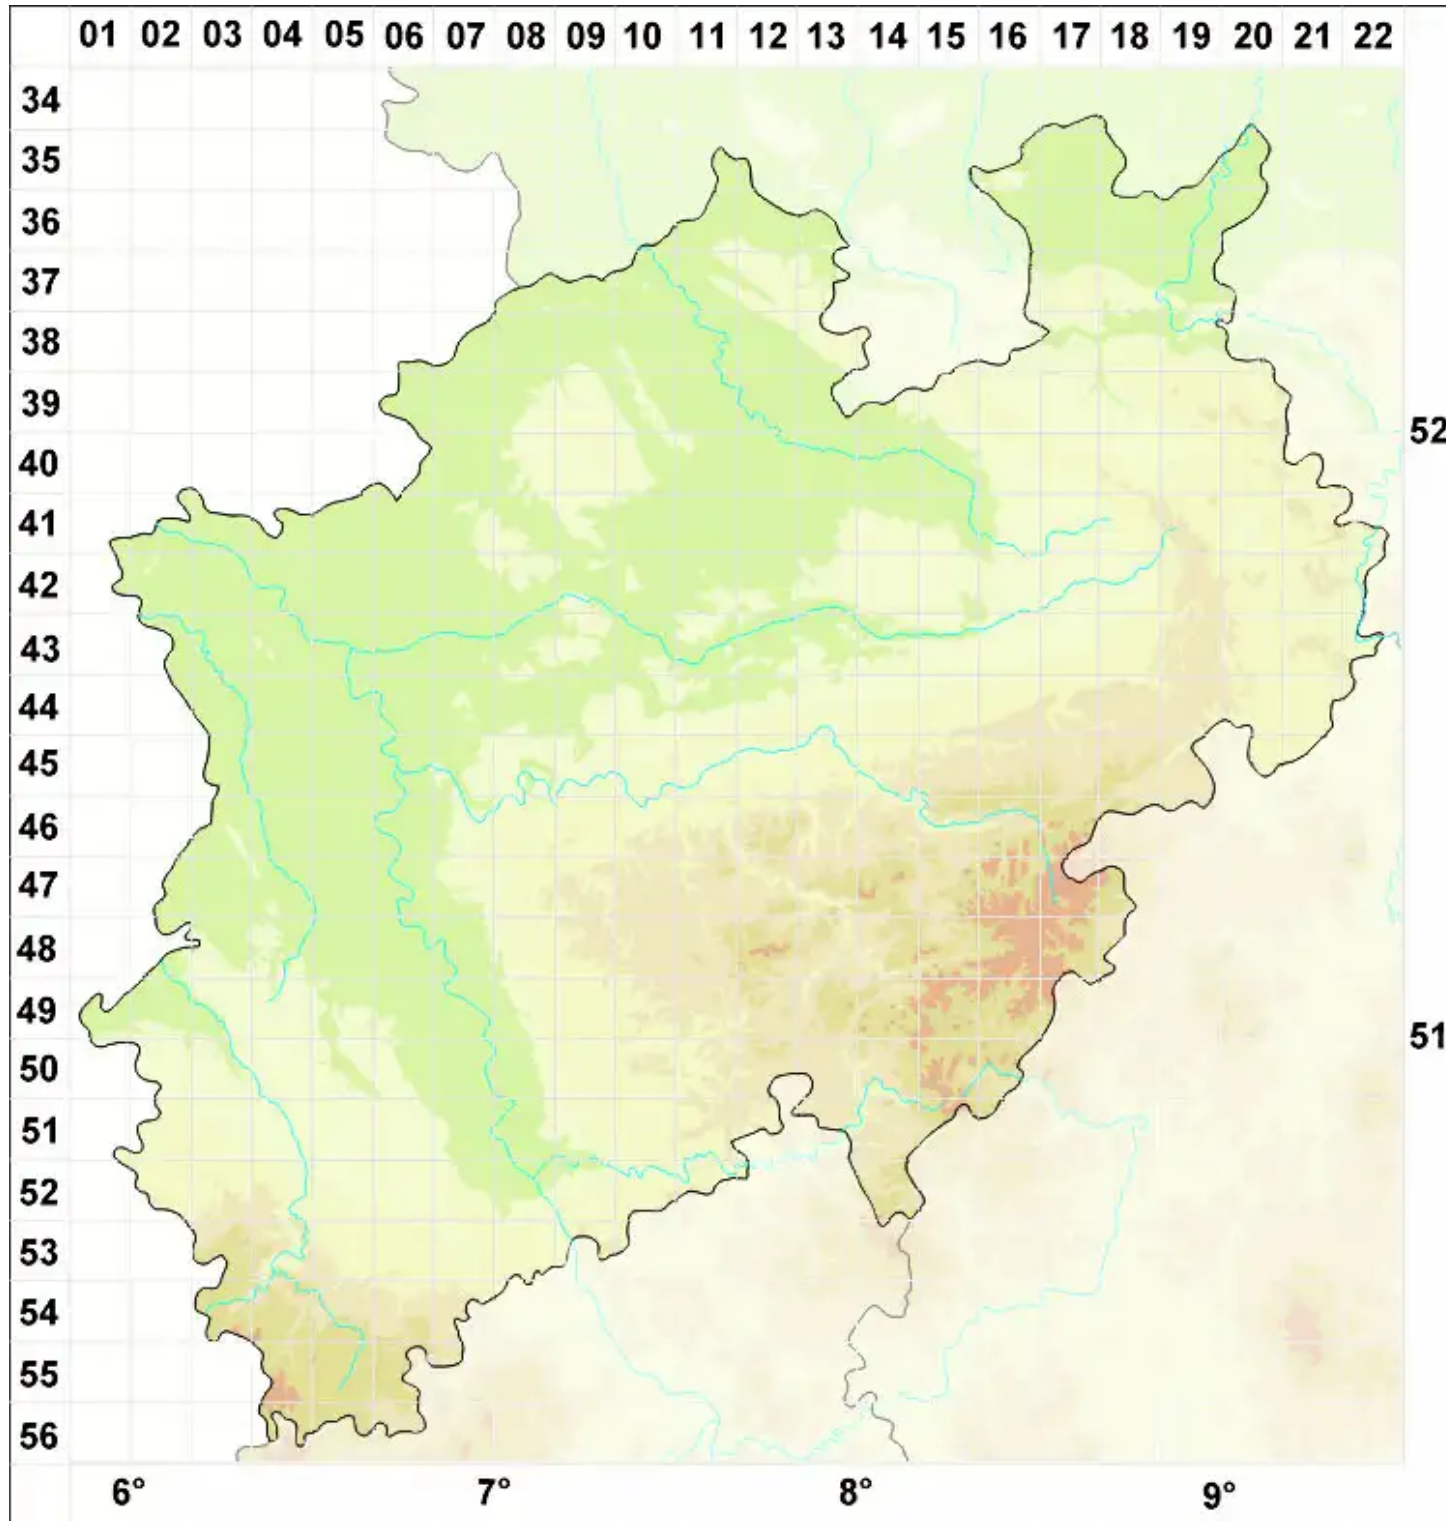

# Lecanora chloroleprosa (Vain.) H. Magn.

Grünstaubige Kuchenflechte

Legende:

**Symbole:**

Ausgefülltes Symbol:  
Zeitraum von 1980 bis heute (Aktuelle Angabe)

Leeres Symbol:  
Zeitraum vor 1980 (Altangabe)

Quadrat: Herbarbeleg