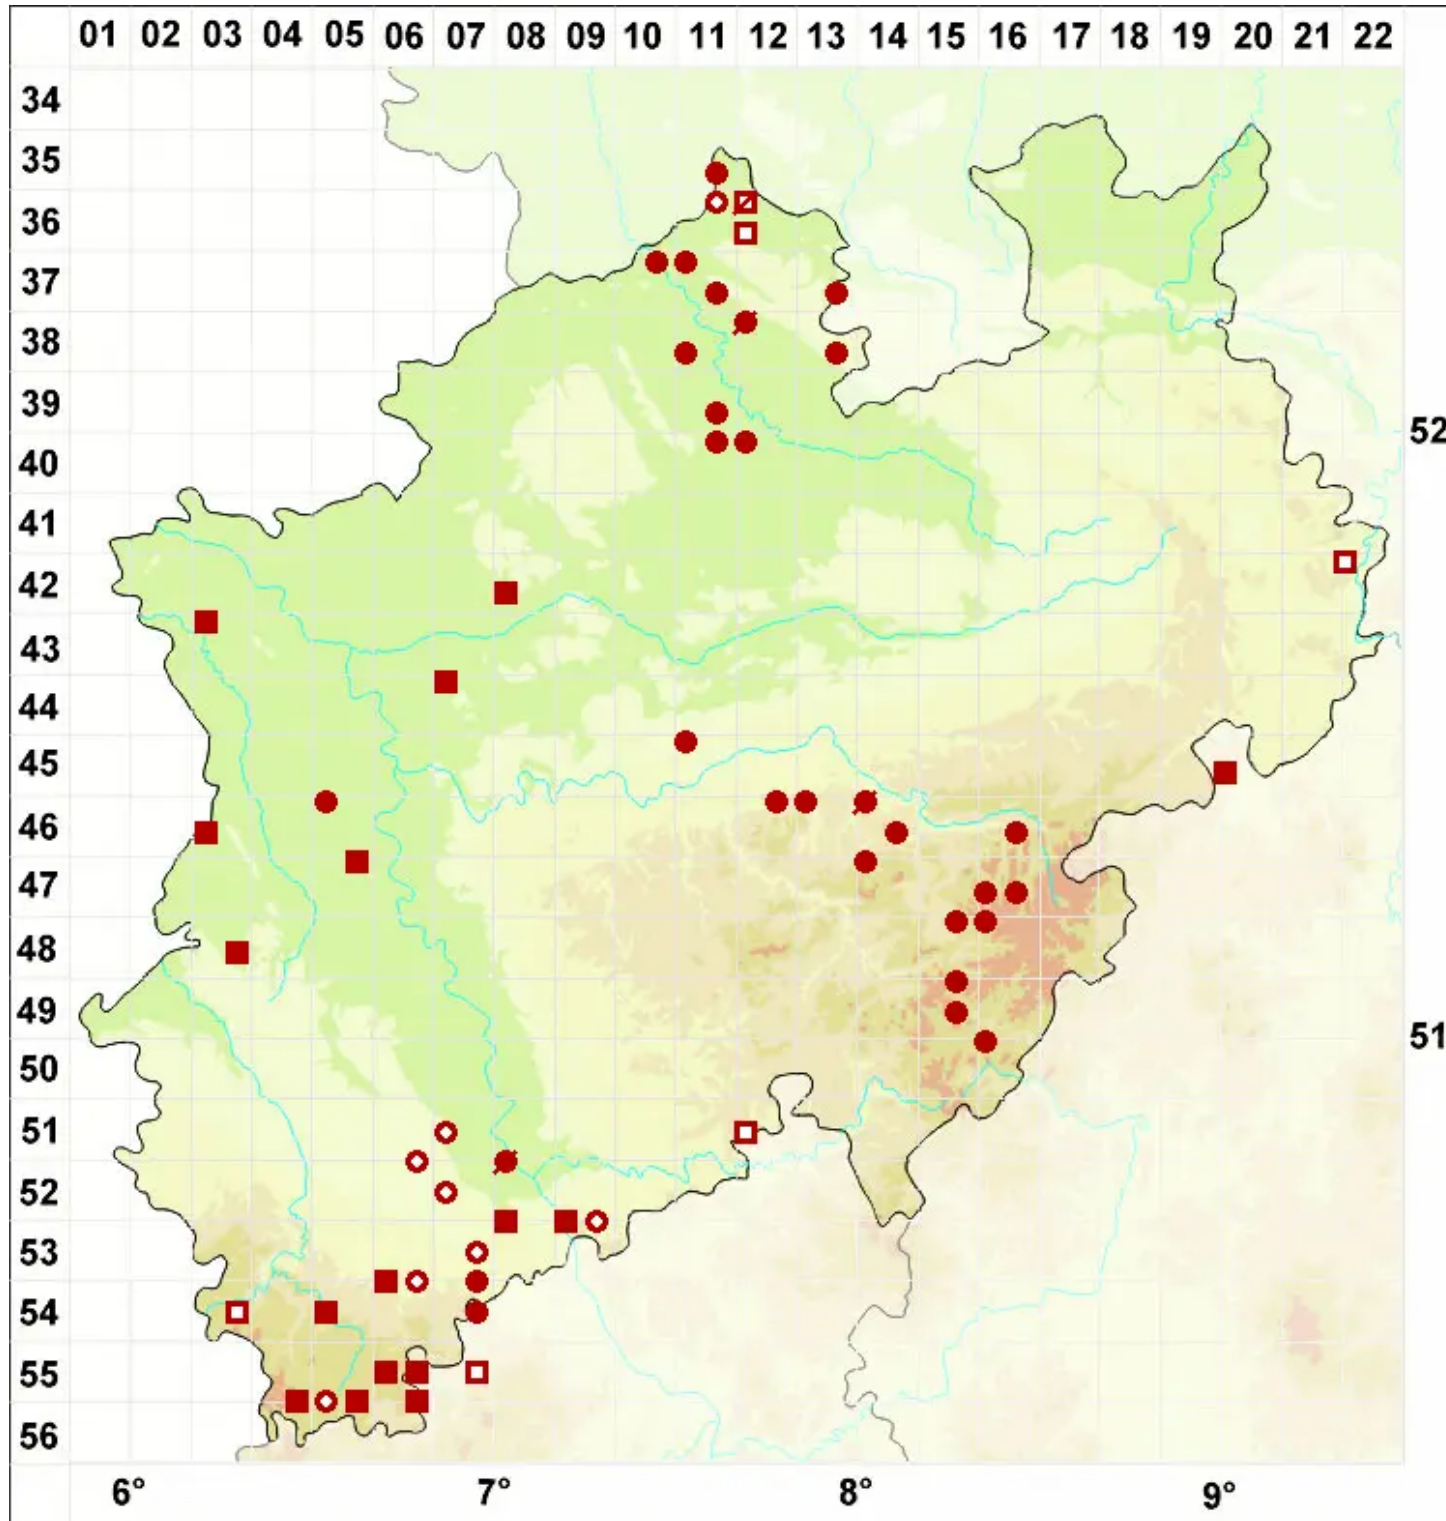

Lecanora chlarotera Nyl.

Helle Kuchenflechte

Legende:

- Symbole:**
- Ausgefülltes Symbol:
Zeitraum von 1980 bis heute (Aktuelle Angabe)
 - Leeres Symbol:
Zeitraum vor 1980 (Altangabe)
 - Quadrat: Herbarbeleg