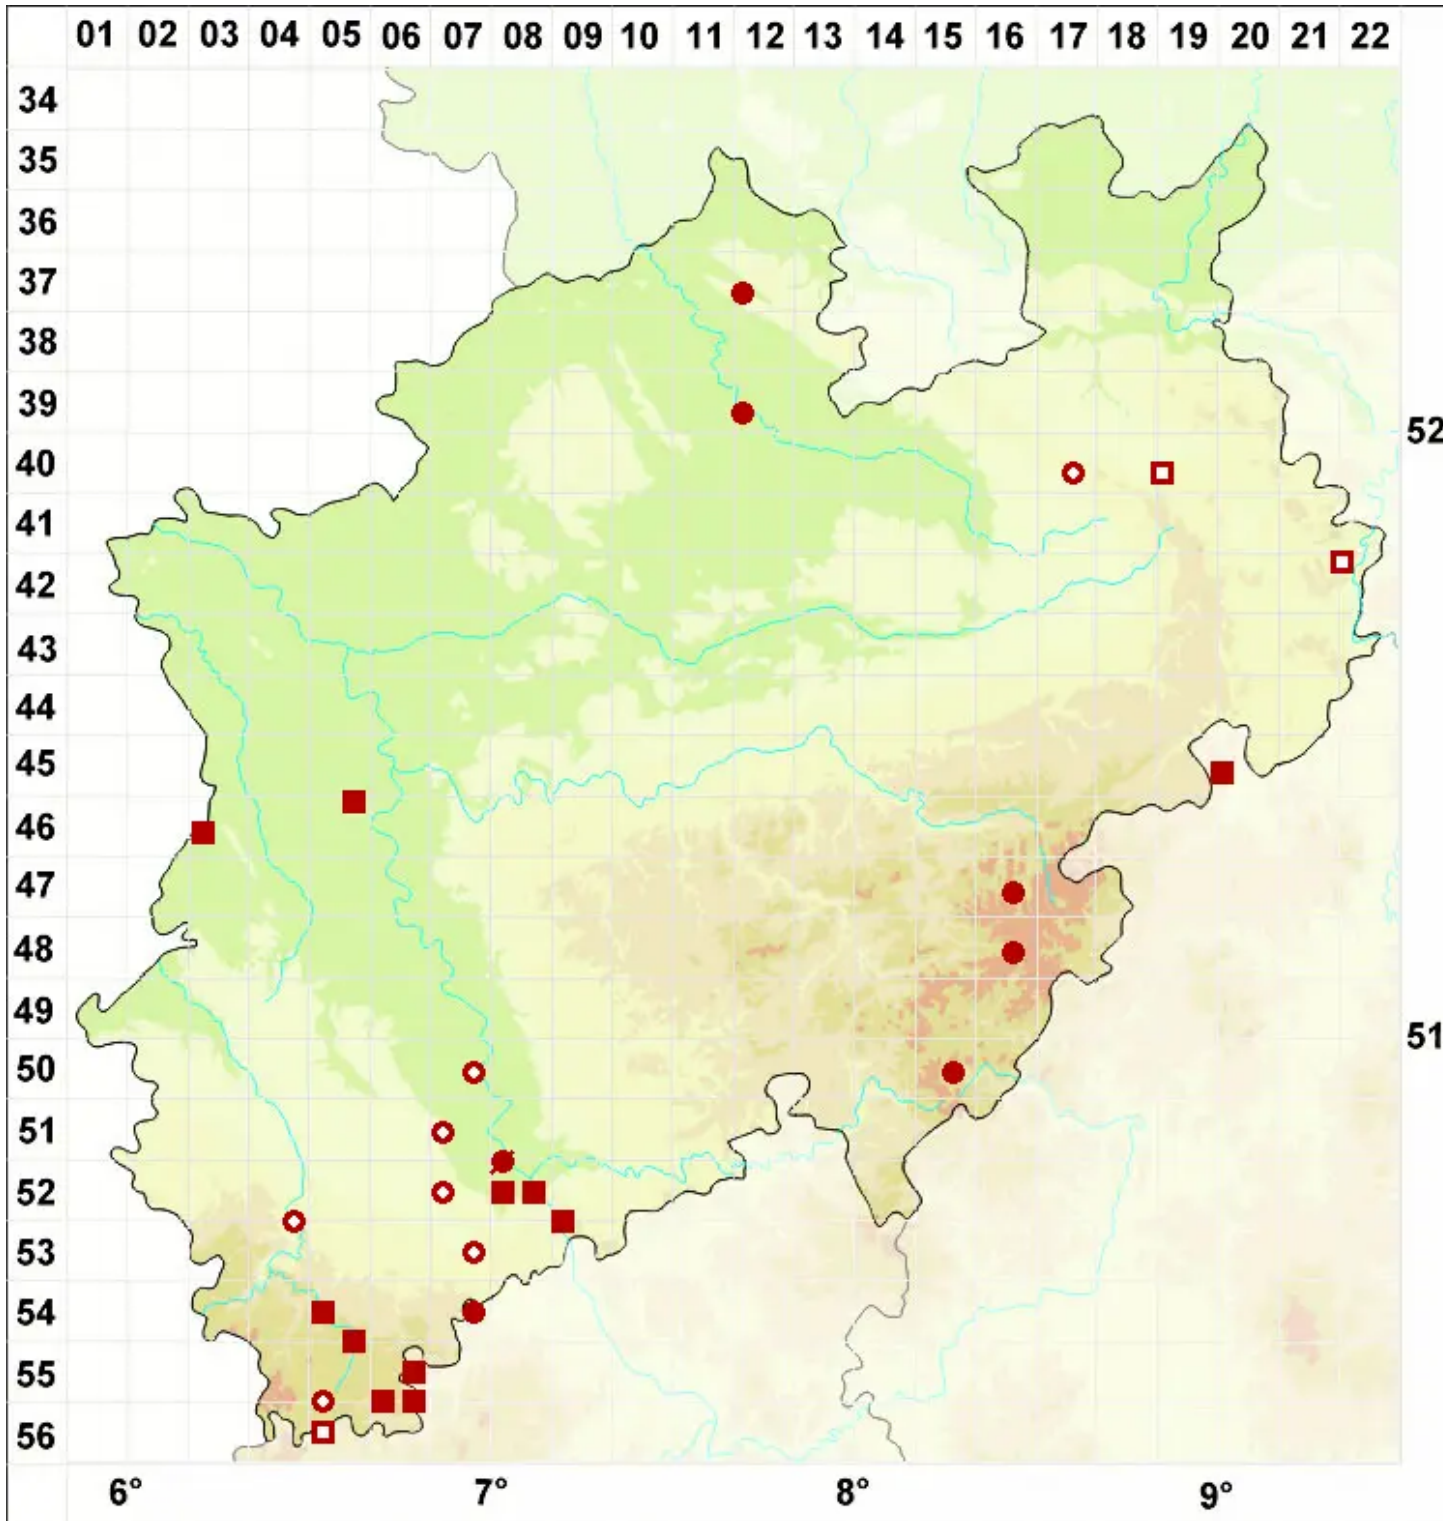

# Lecanora carpinea (L.) Vain.

## Hainbuchen-Kuchenflechte

Legende:

- Symbole:**  
Ausgefülltes Symbol:  
Zeitraum von 1980 bis heute (Aktuelle Angabe)  
Leeres Symbol:  
Zeitraum vor 1980 (Altangabe)  
Quadrat: Herbarbeleg