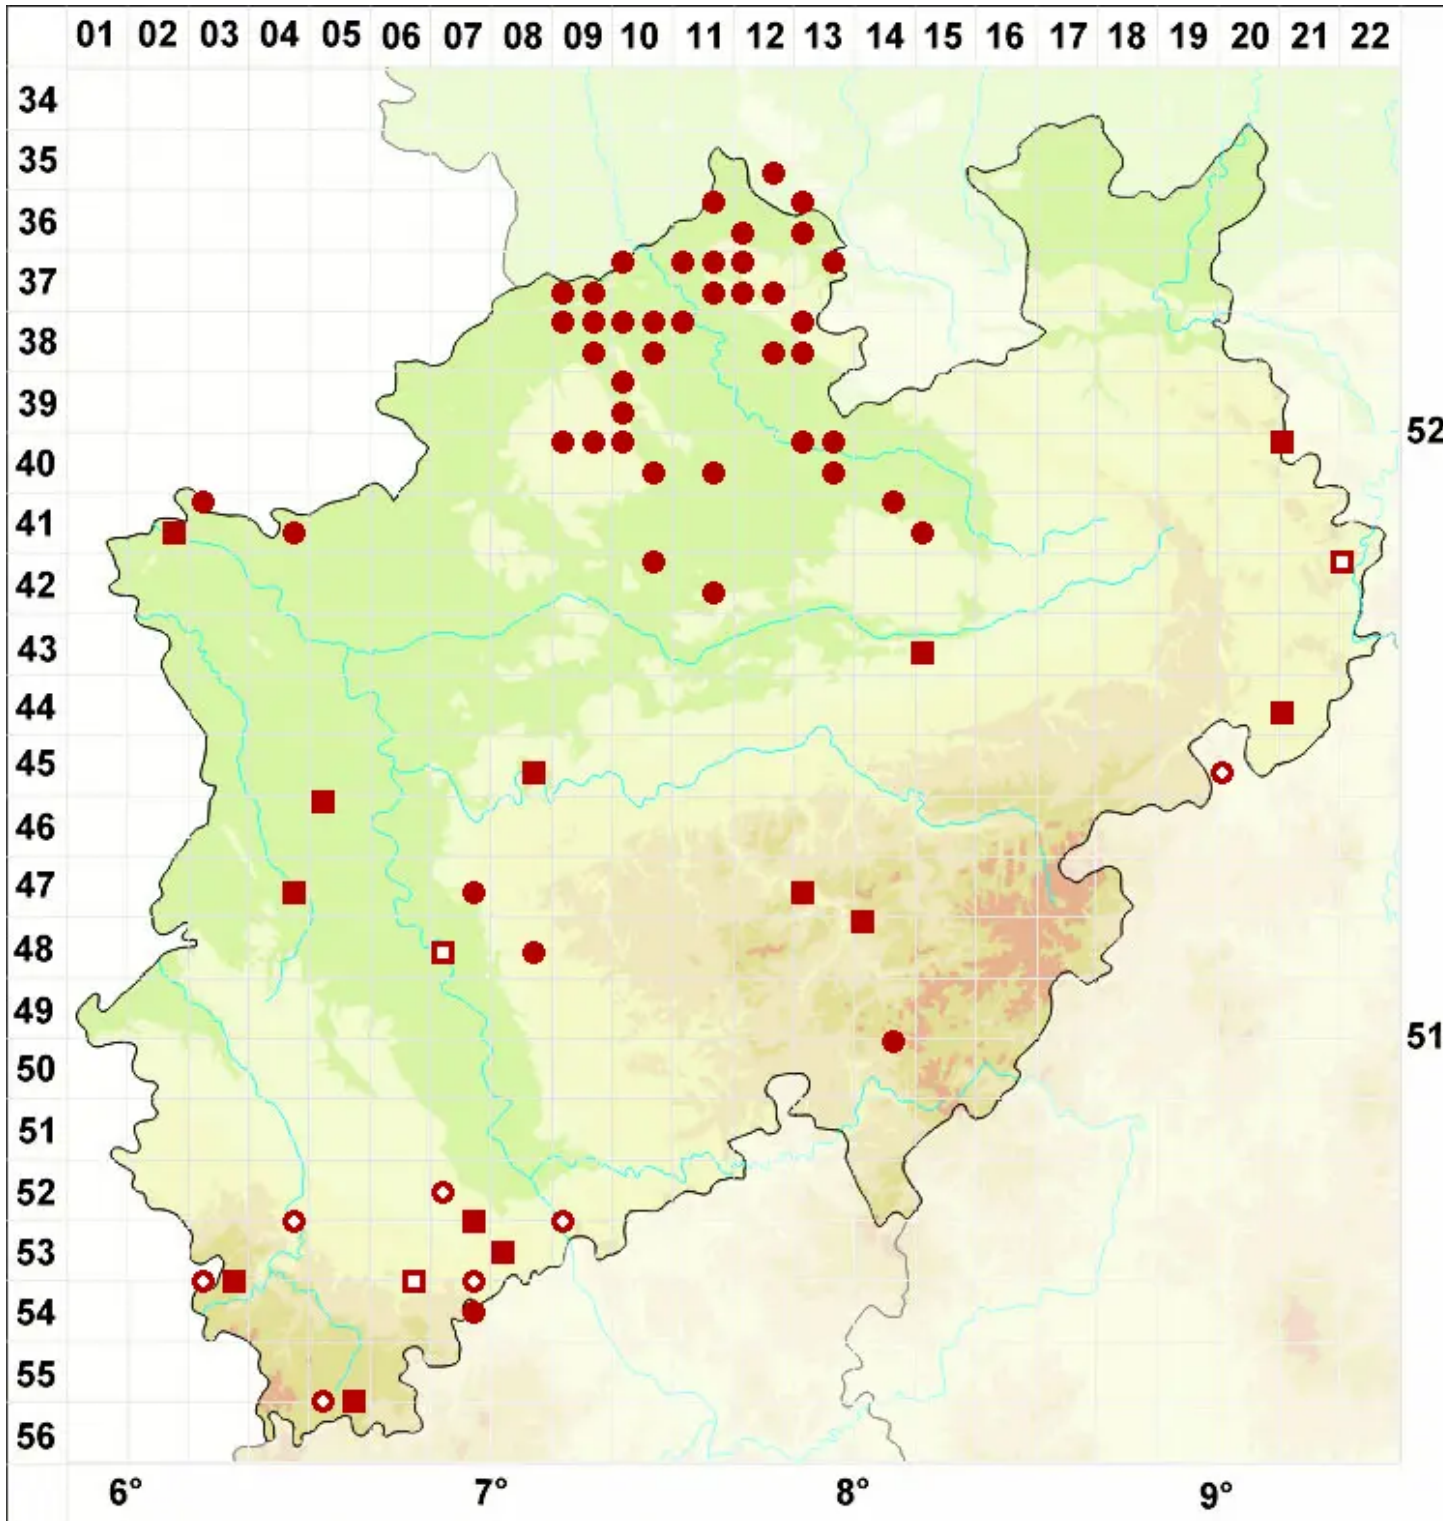

Lecanora campestris (Schaer.) Hue

Feld-Kuchenflechte

Legende:

- Symbole:**
- Ausgefülltes Symbol:
Zeitraum von 1980 bis heute (Aktuelle Angabe)
 - Leeres Symbol:
Zeitraum vor 1980 (Altangabe)
 - Quadrat: Herbarbeleg