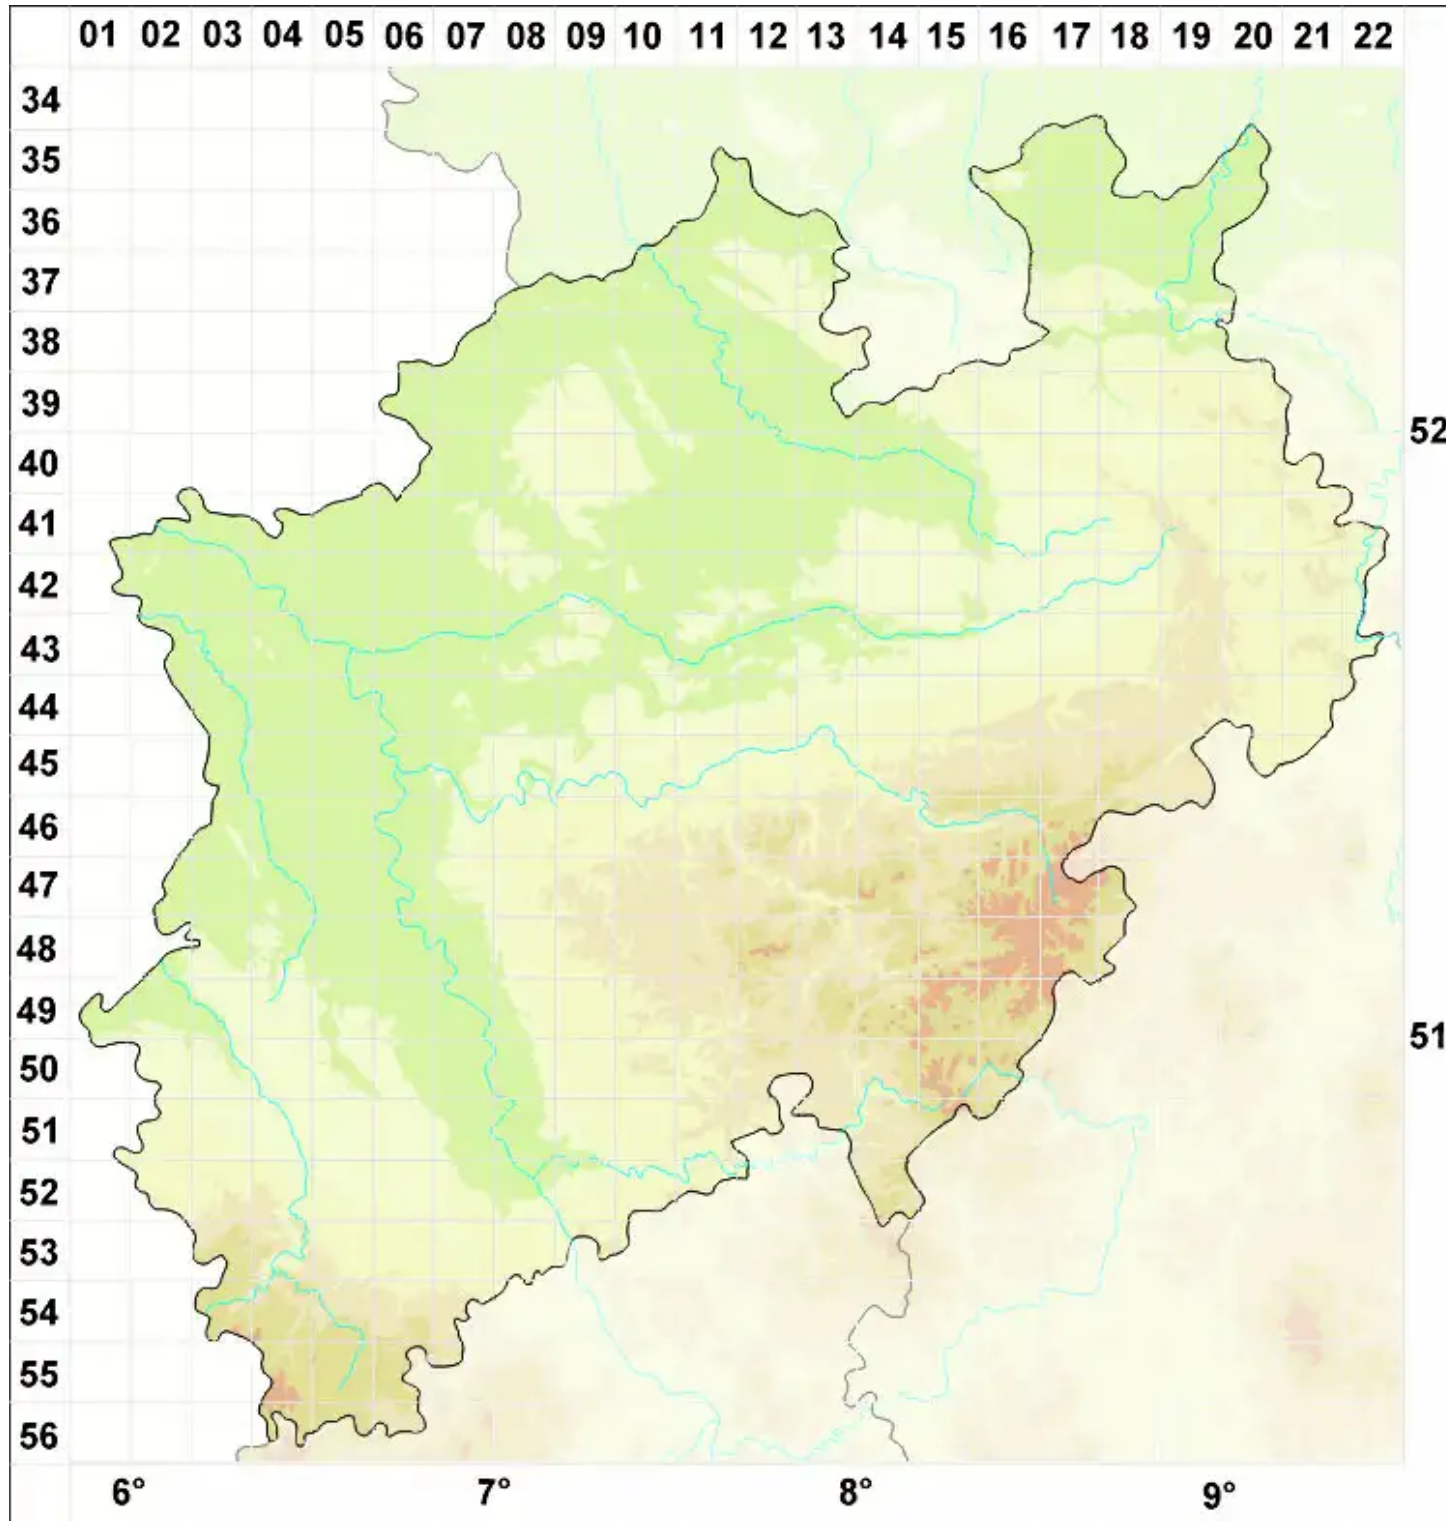

Lecanora epibryon (Ach.) Ach.

Alpen-Kuchenflechte

Legende:

Symbole:

Ausgefülltes Symbol:
Zeitraum von 1980 bis heute (Aktuelle Angabe)

Leeres Symbol:
Zeitraum vor 1980 (Altangabe)

Quadrat: Herbarbeleg