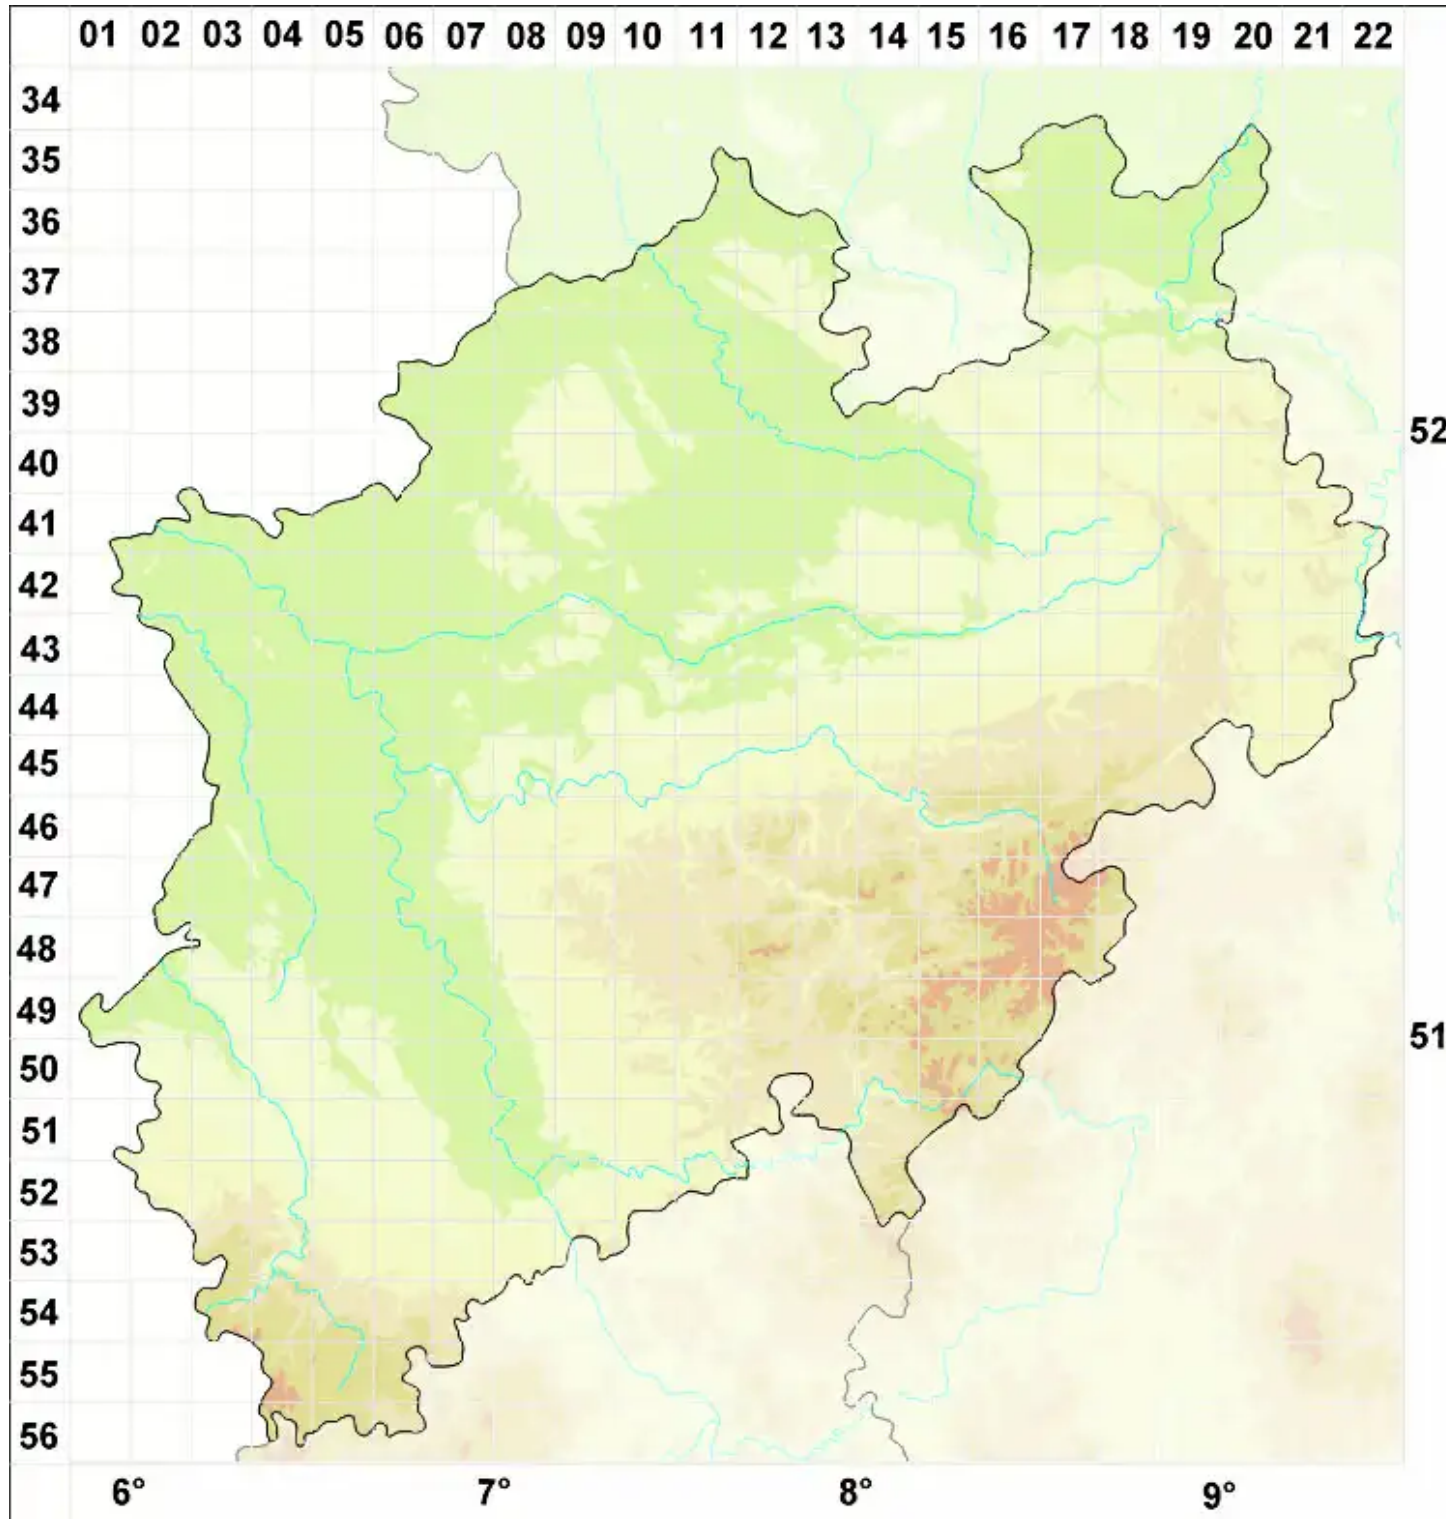

Lobothallia recedens (Taylor) A. Nordin, Savi & Tibell

Unscheinbare Lappenkruste

Legende:

Symbole:

Ausgefülltes Symbol:
Zeitraum von 1980 bis heute (Aktuelle Angabe)

Leeres Symbol:
Zeitraum vor 1980 (Altangabe)

Quadrat: Herbarbeleg