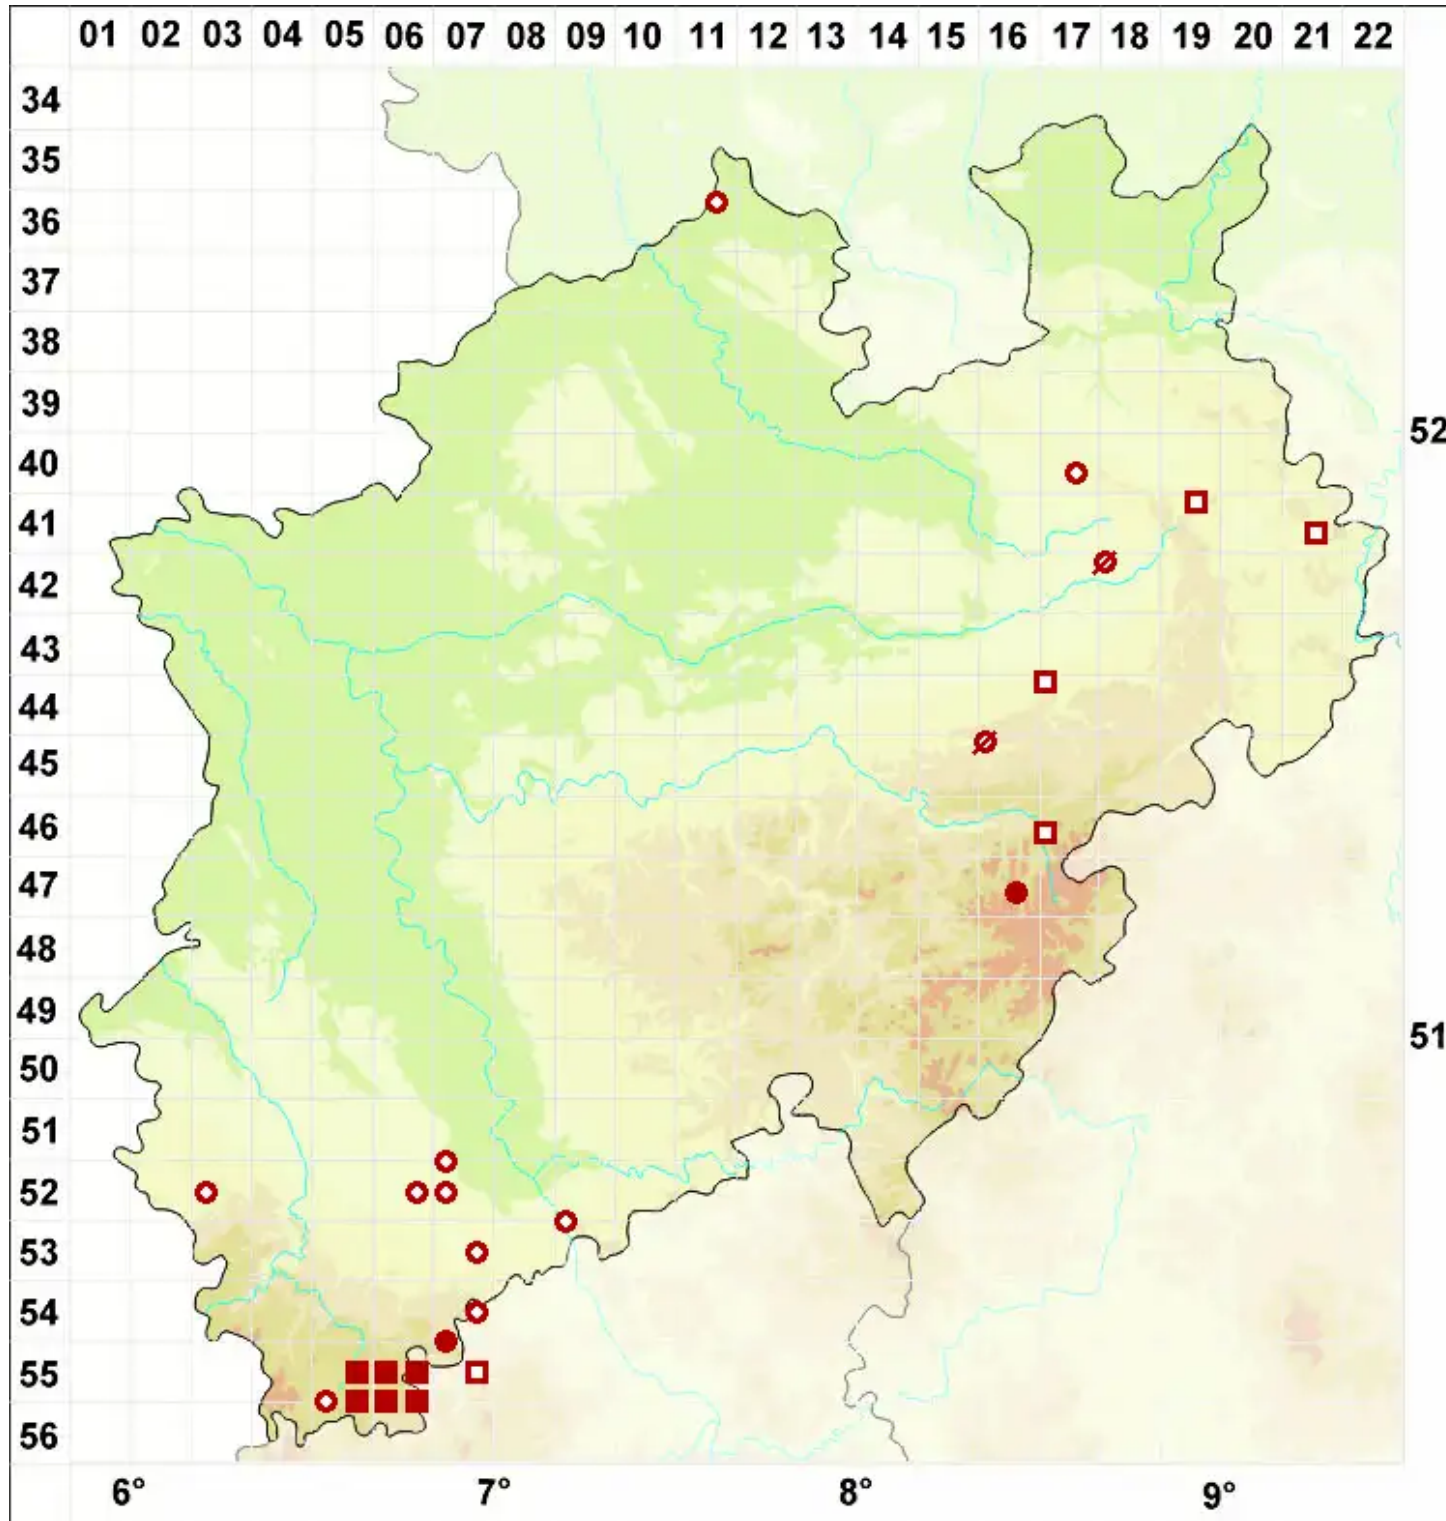

# Lecanora argentata (Ach.) Malme

Silbrige Kuchenflechte

Legende:

- Symbole:**  
Ausgefülltes Symbol:  
Zeitraum von 1980 bis heute (Aktuelle Angabe)  
Leeres Symbol:  
Zeitraum vor 1980 (Altangabe)  
Quadrat: Herbarbeleg