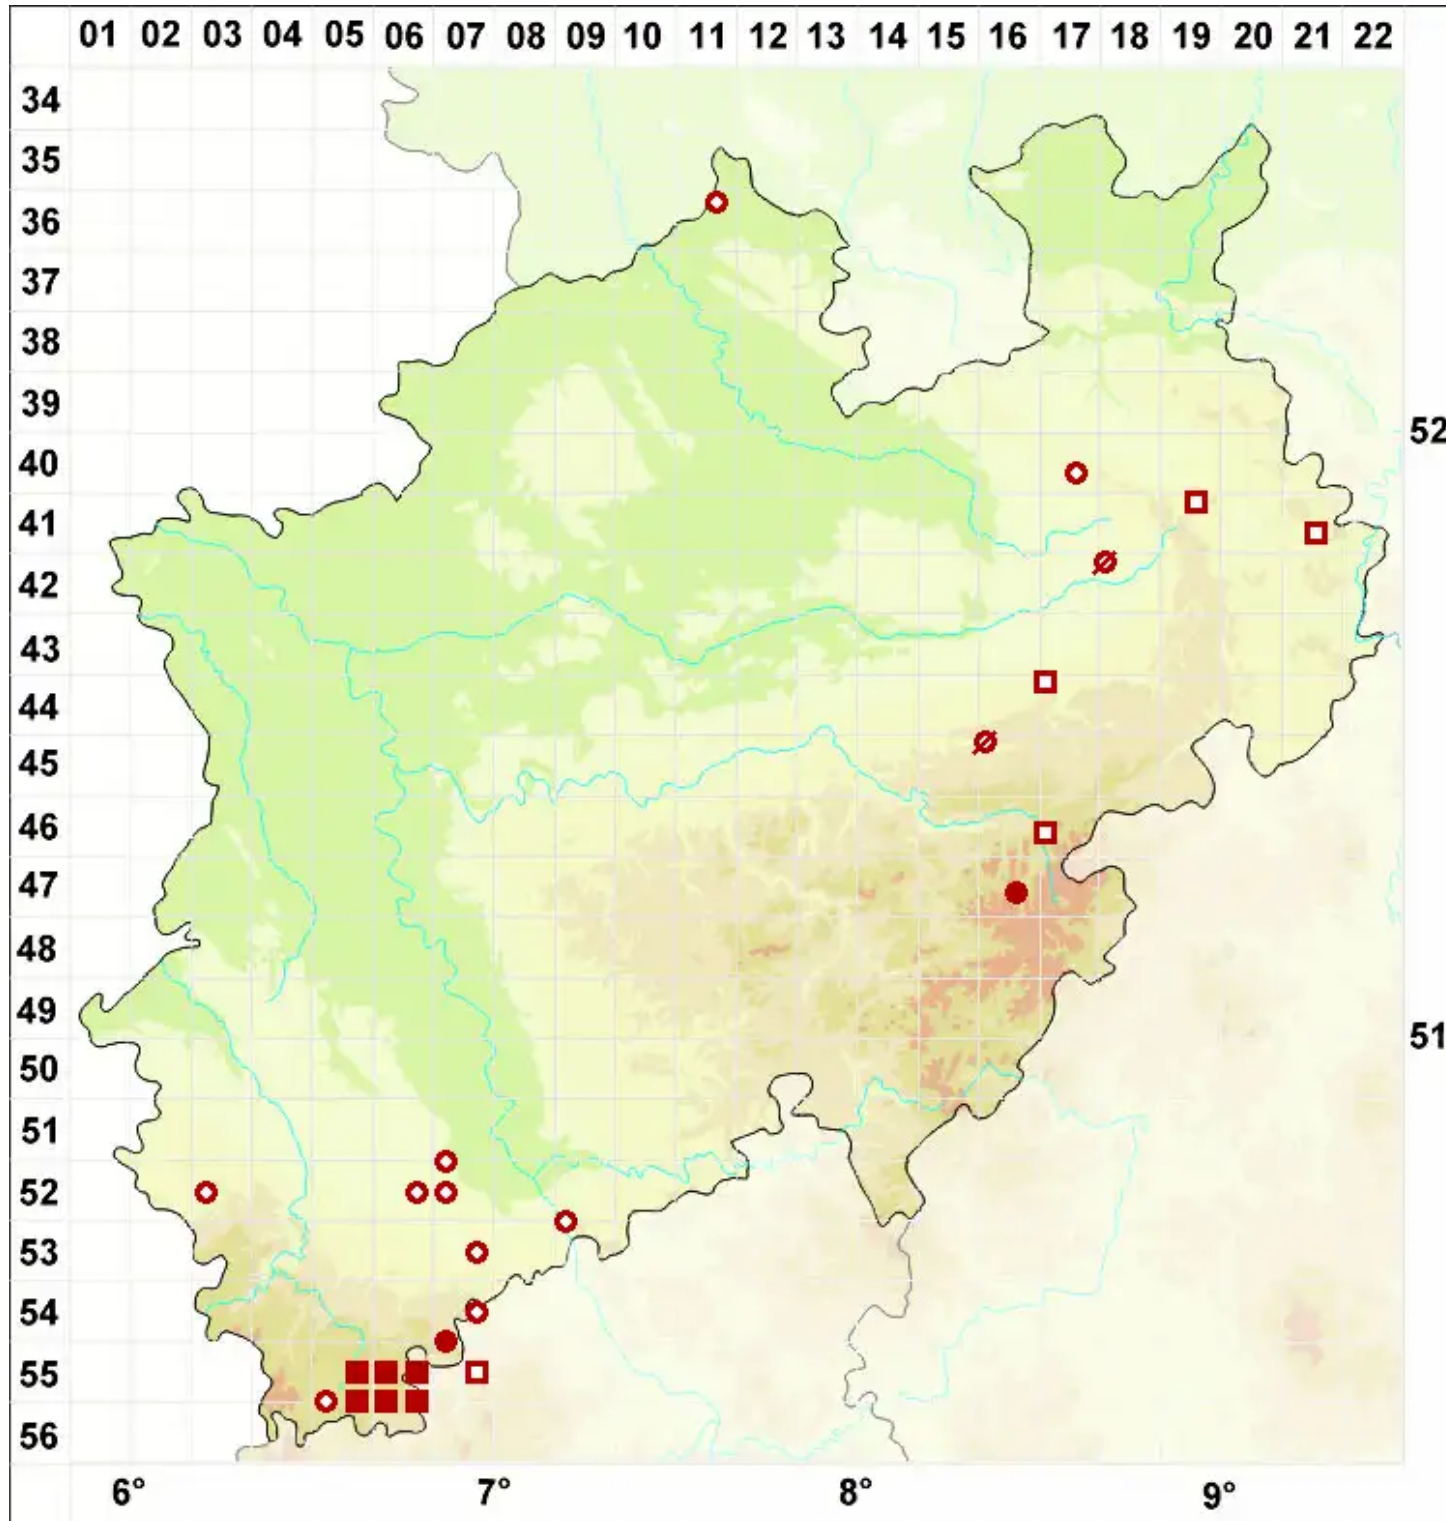

Lecanora argentata (Ach.) Malme

Silbrige Kuchenflechte

Legende:

- Symbole:**
Ausgefülltes Symbol:
Zeitraum von 1980 bis heute (Aktuelle Angabe)
Leeres Symbol:
Zeitraum vor 1980 (Altangabe)
Quadrat: Herbarbeleg