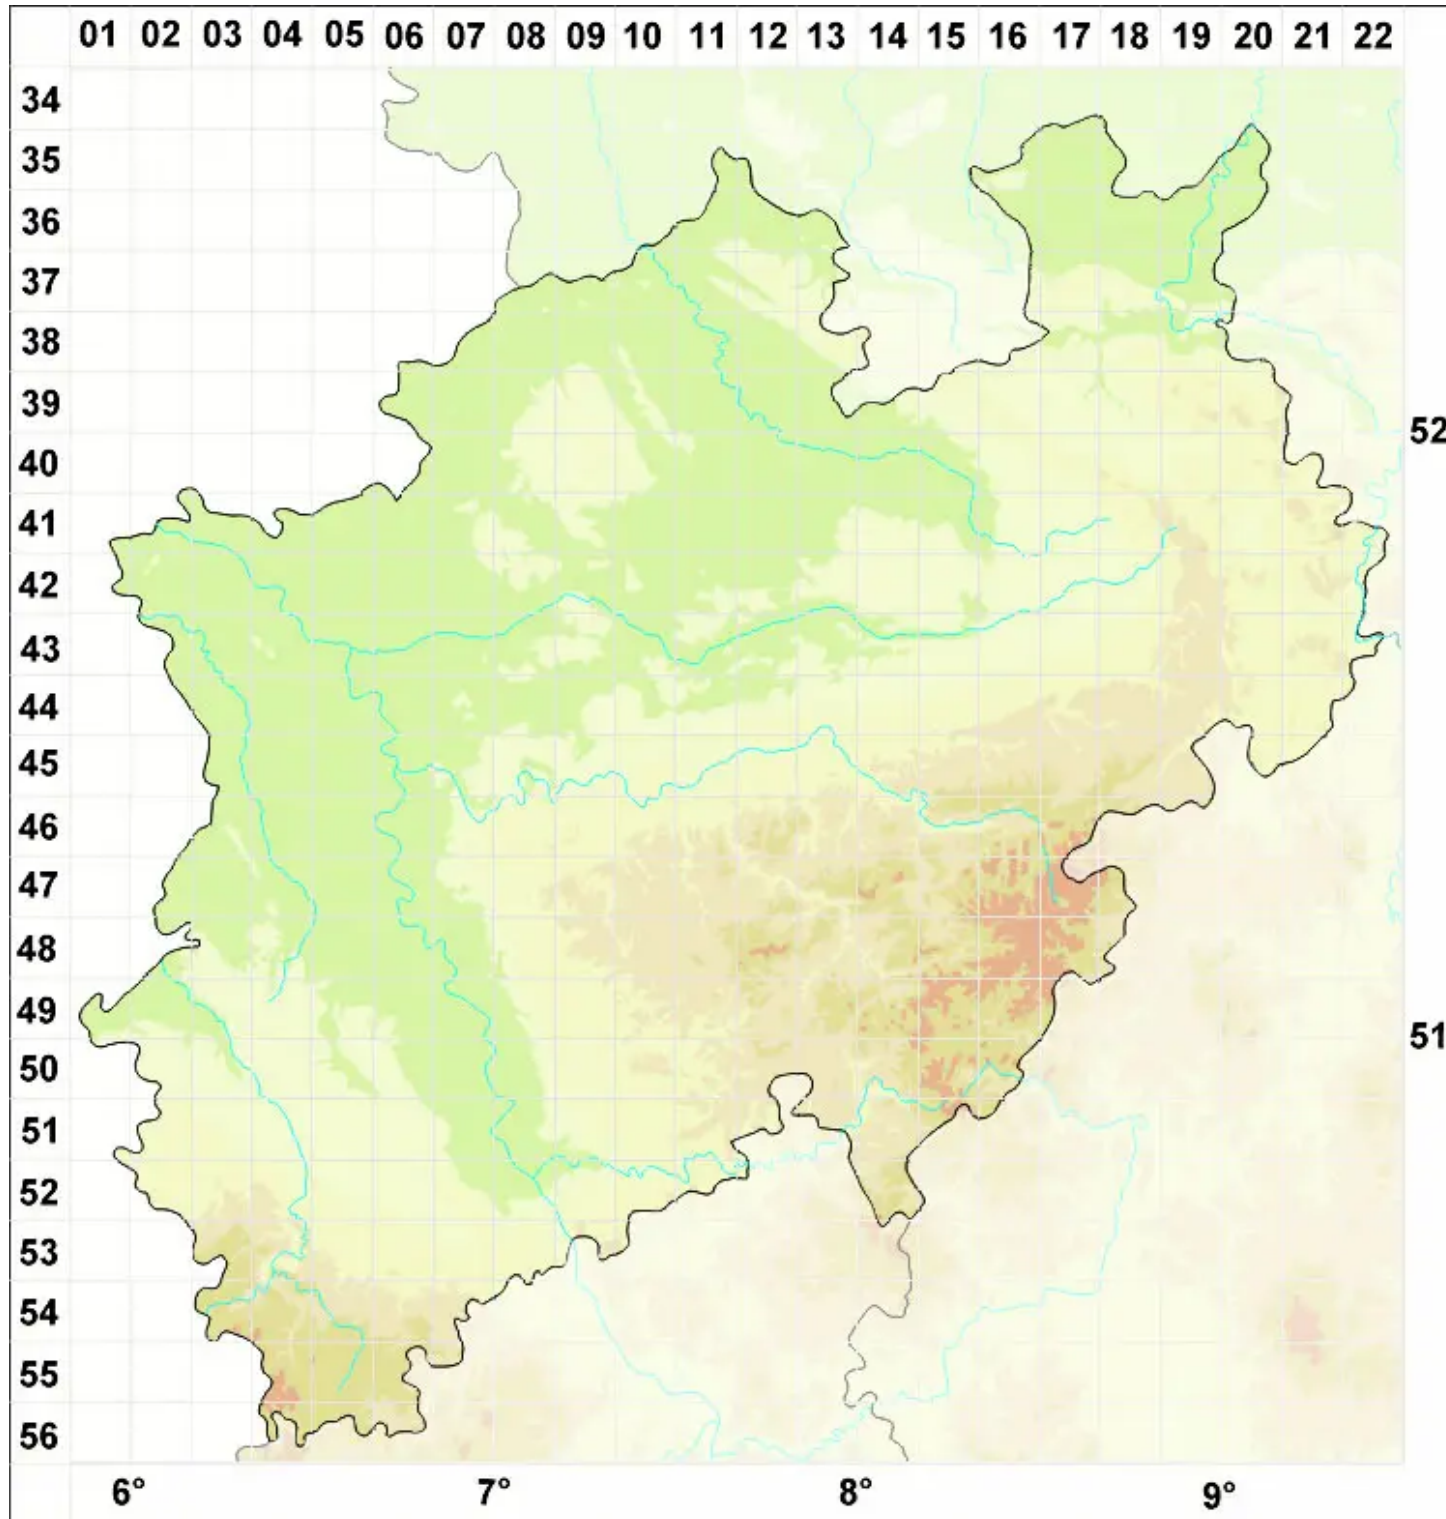

Lecanora antiqua J. R. Laundon

Backstein-Kuchenflechte

Legende:

- Symbole:**
- Ausgefülltes Symbol:
Zeitraum von 1980 bis heute (Aktuelle Angabe)
 - Leeres Symbol:
Zeitraum vor 1980 (Altangabe)
 - Quadrat: Herbarbeleg