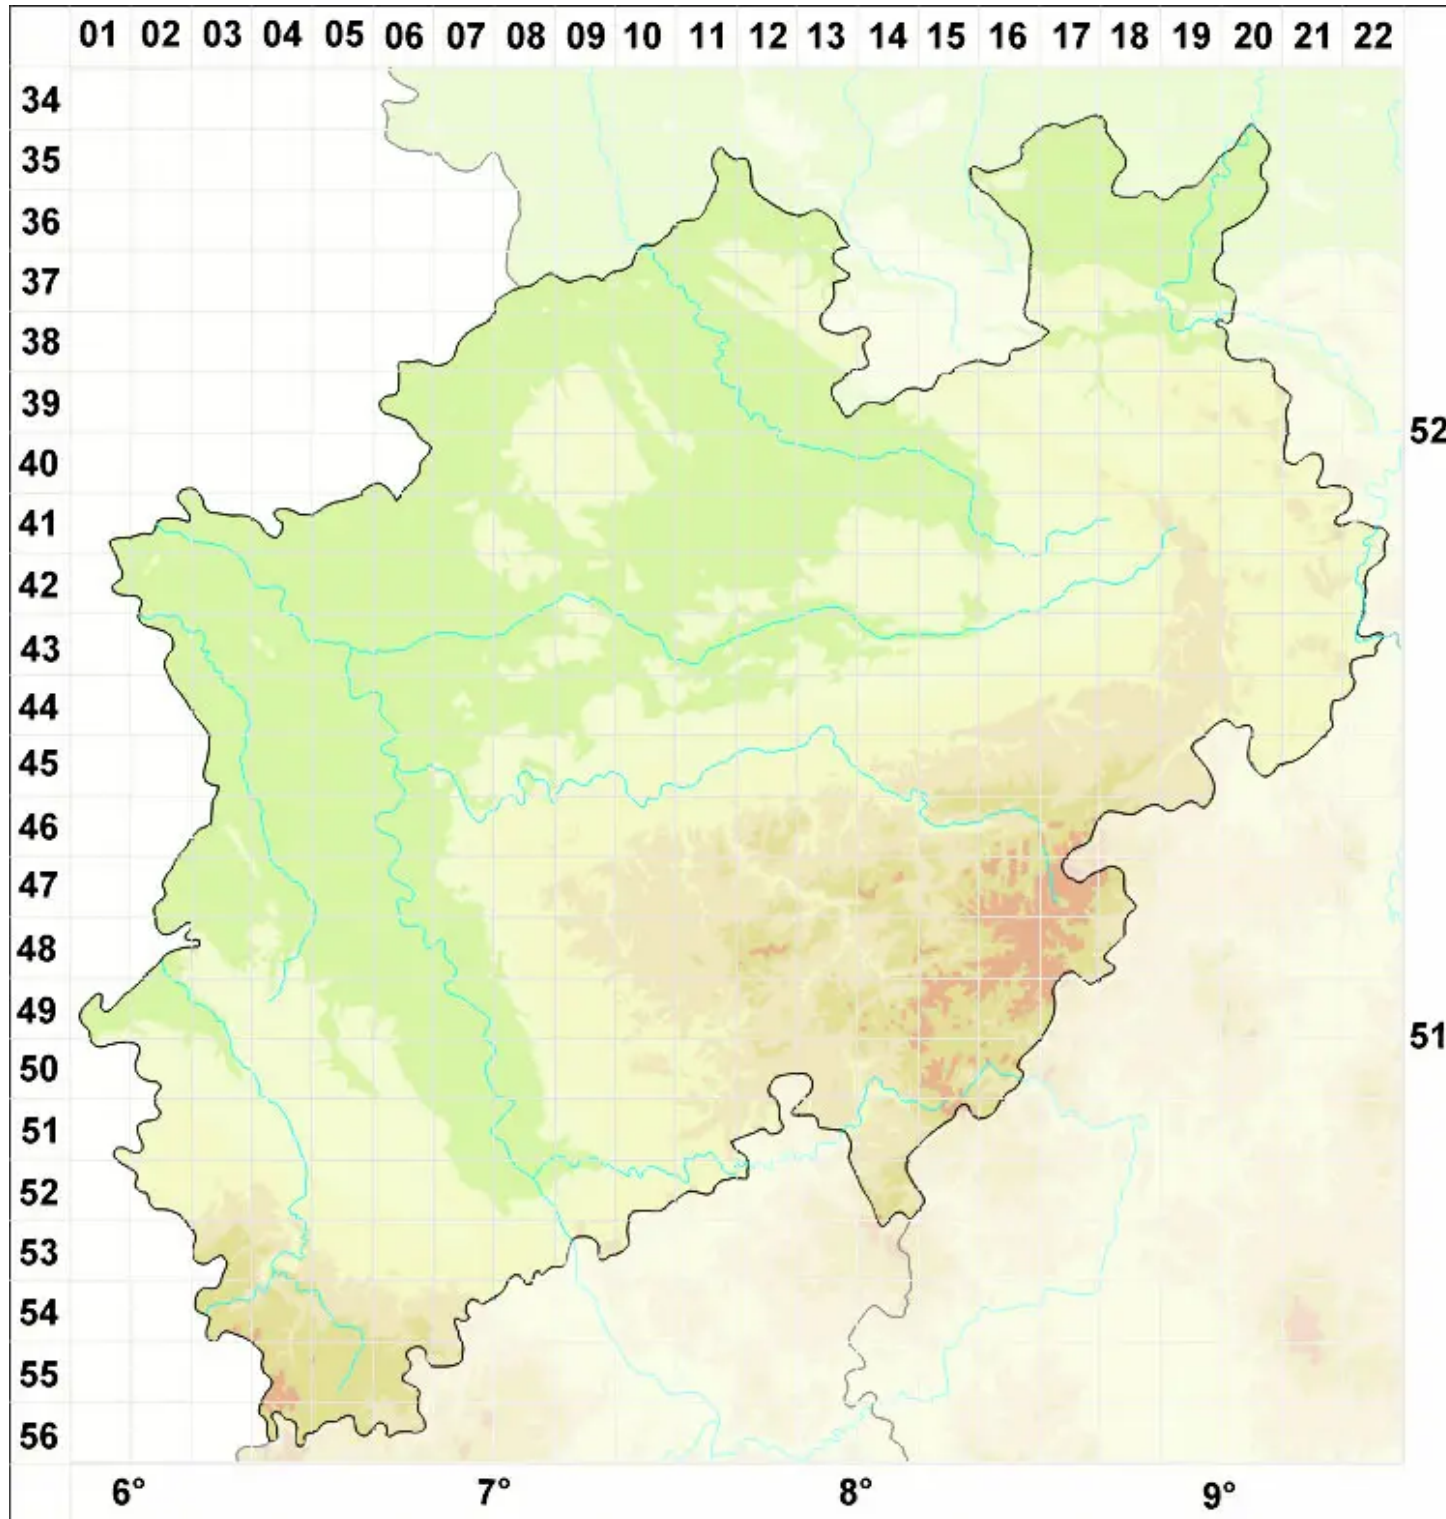

# Lecanora anoptiza Nyl.

Kleine Holz-Kuchenflechte

Legende:

- Symbole:**
- Ausgefülltes Symbol:  
Zeitraum von 1980 bis heute (Aktuelle Angabe)
  - Leeres Symbol:  
Zeitraum vor 1980 (Altangabe)
  - Quadrat: Herbarbeleg