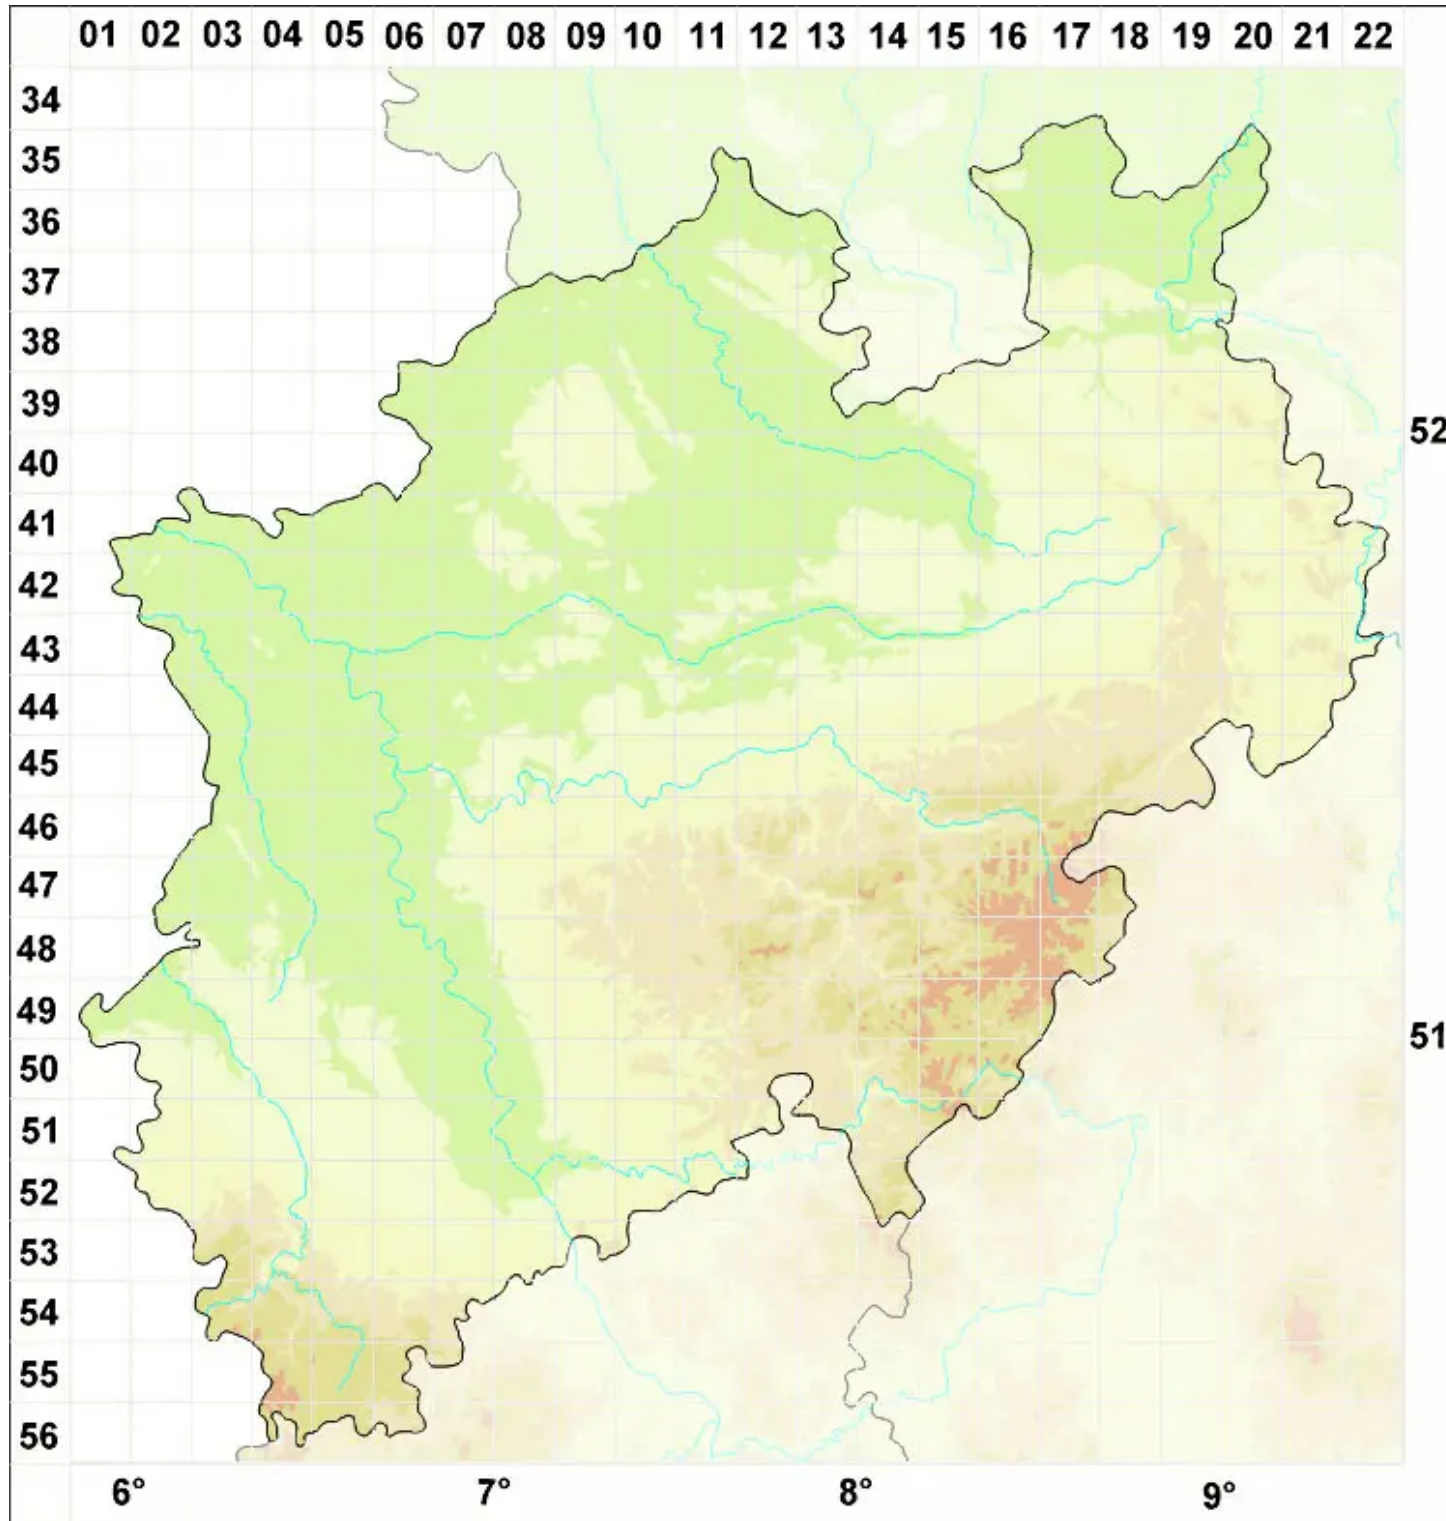

Lecanora anoptiza Nyl.

Kleine Holz-Kuchenflechte

Legende:

- Symbole:**
- Ausgefülltes Symbol:
Zeitraum von 1980 bis heute (Aktuelle Angabe)
 - Leeres Symbol:
Zeitraum vor 1980 (Altangabe)
 - Quadrat: Herbarbeleg