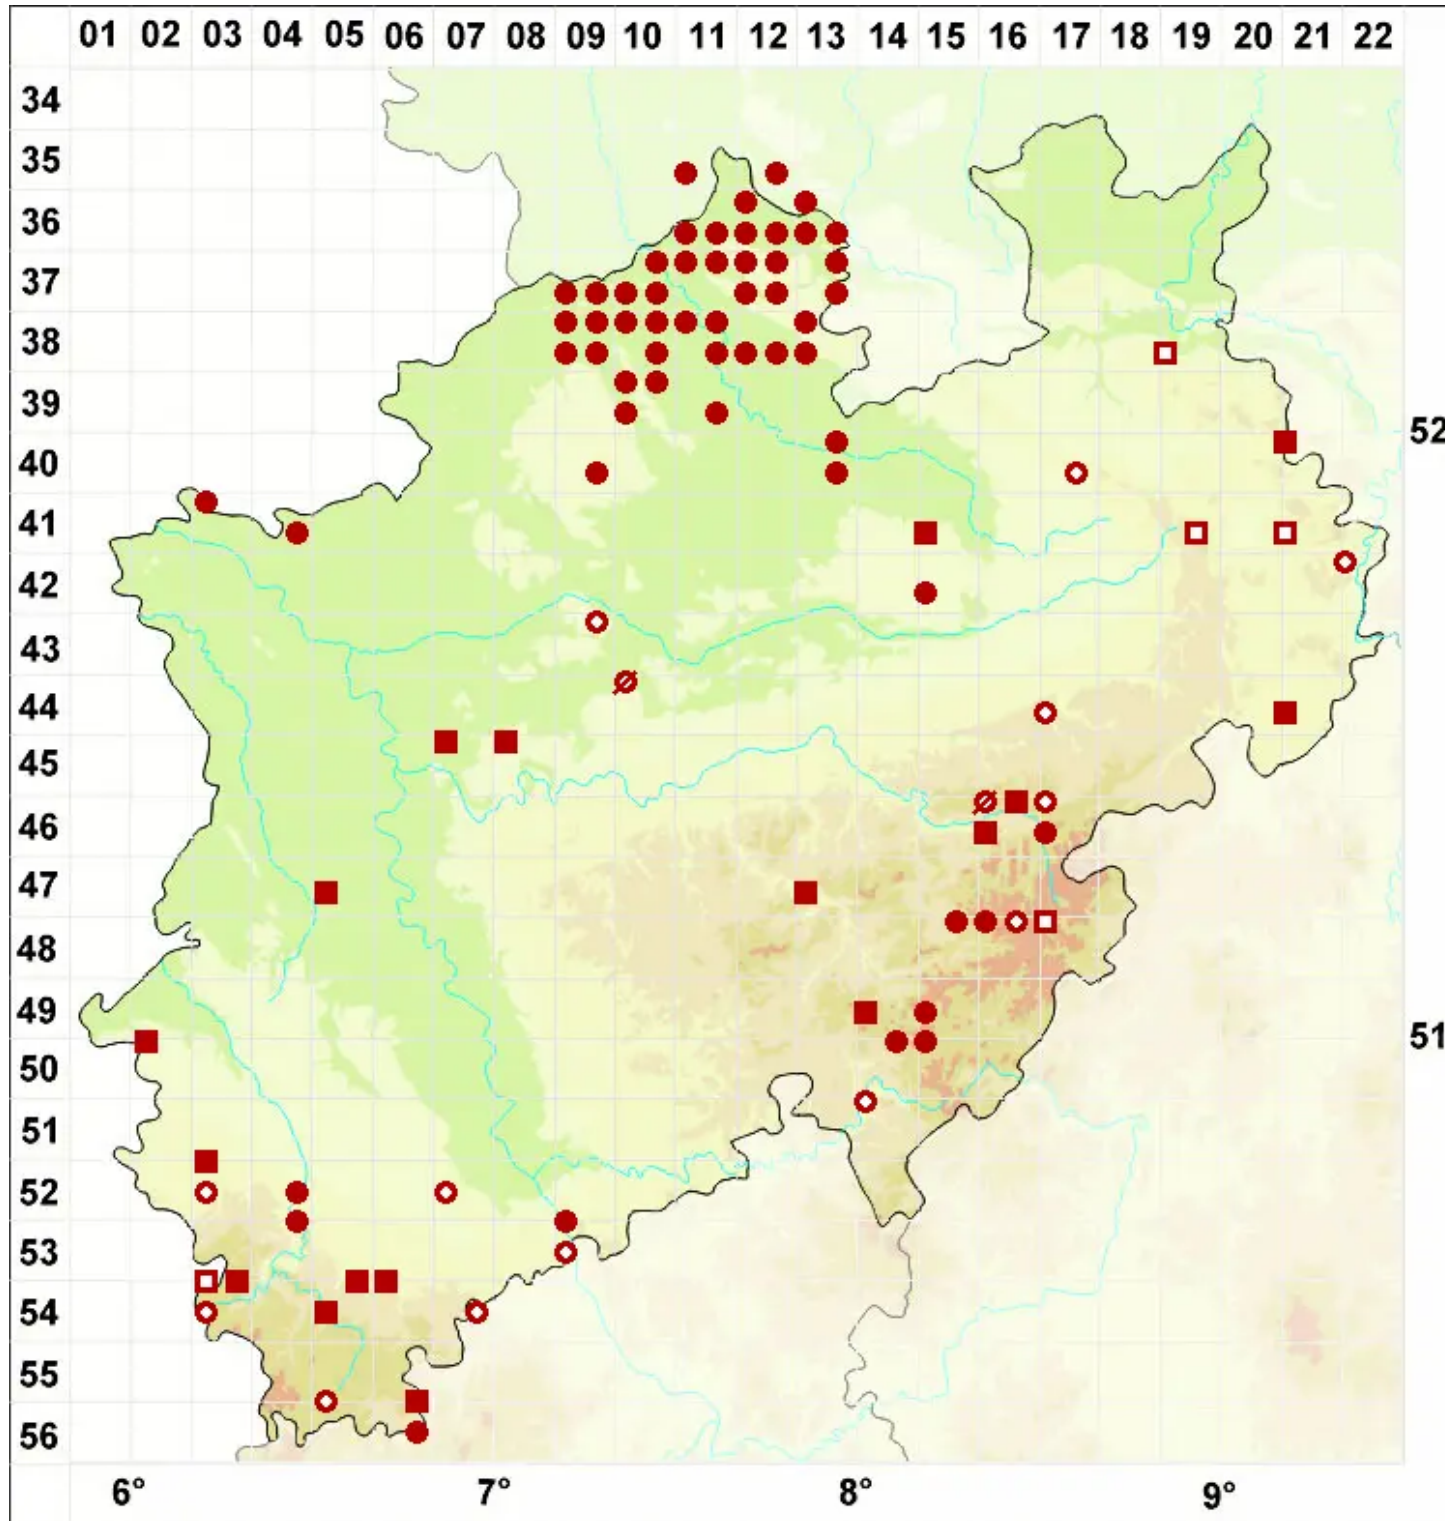

# Lecanora polytropa (Ehrh. ex Hoffm.) Rabenh.

Vielgestaltige Kuchenflechte

Legende:

- Symbole:**  
Ausgefülltes Symbol:  
Zeitraum von 1980 bis heute (Aktuelle Angabe)  
Leeres Symbol:  
Zeitraum vor 1980 (Altangabe)  
Quadrat: Herbarbeleg