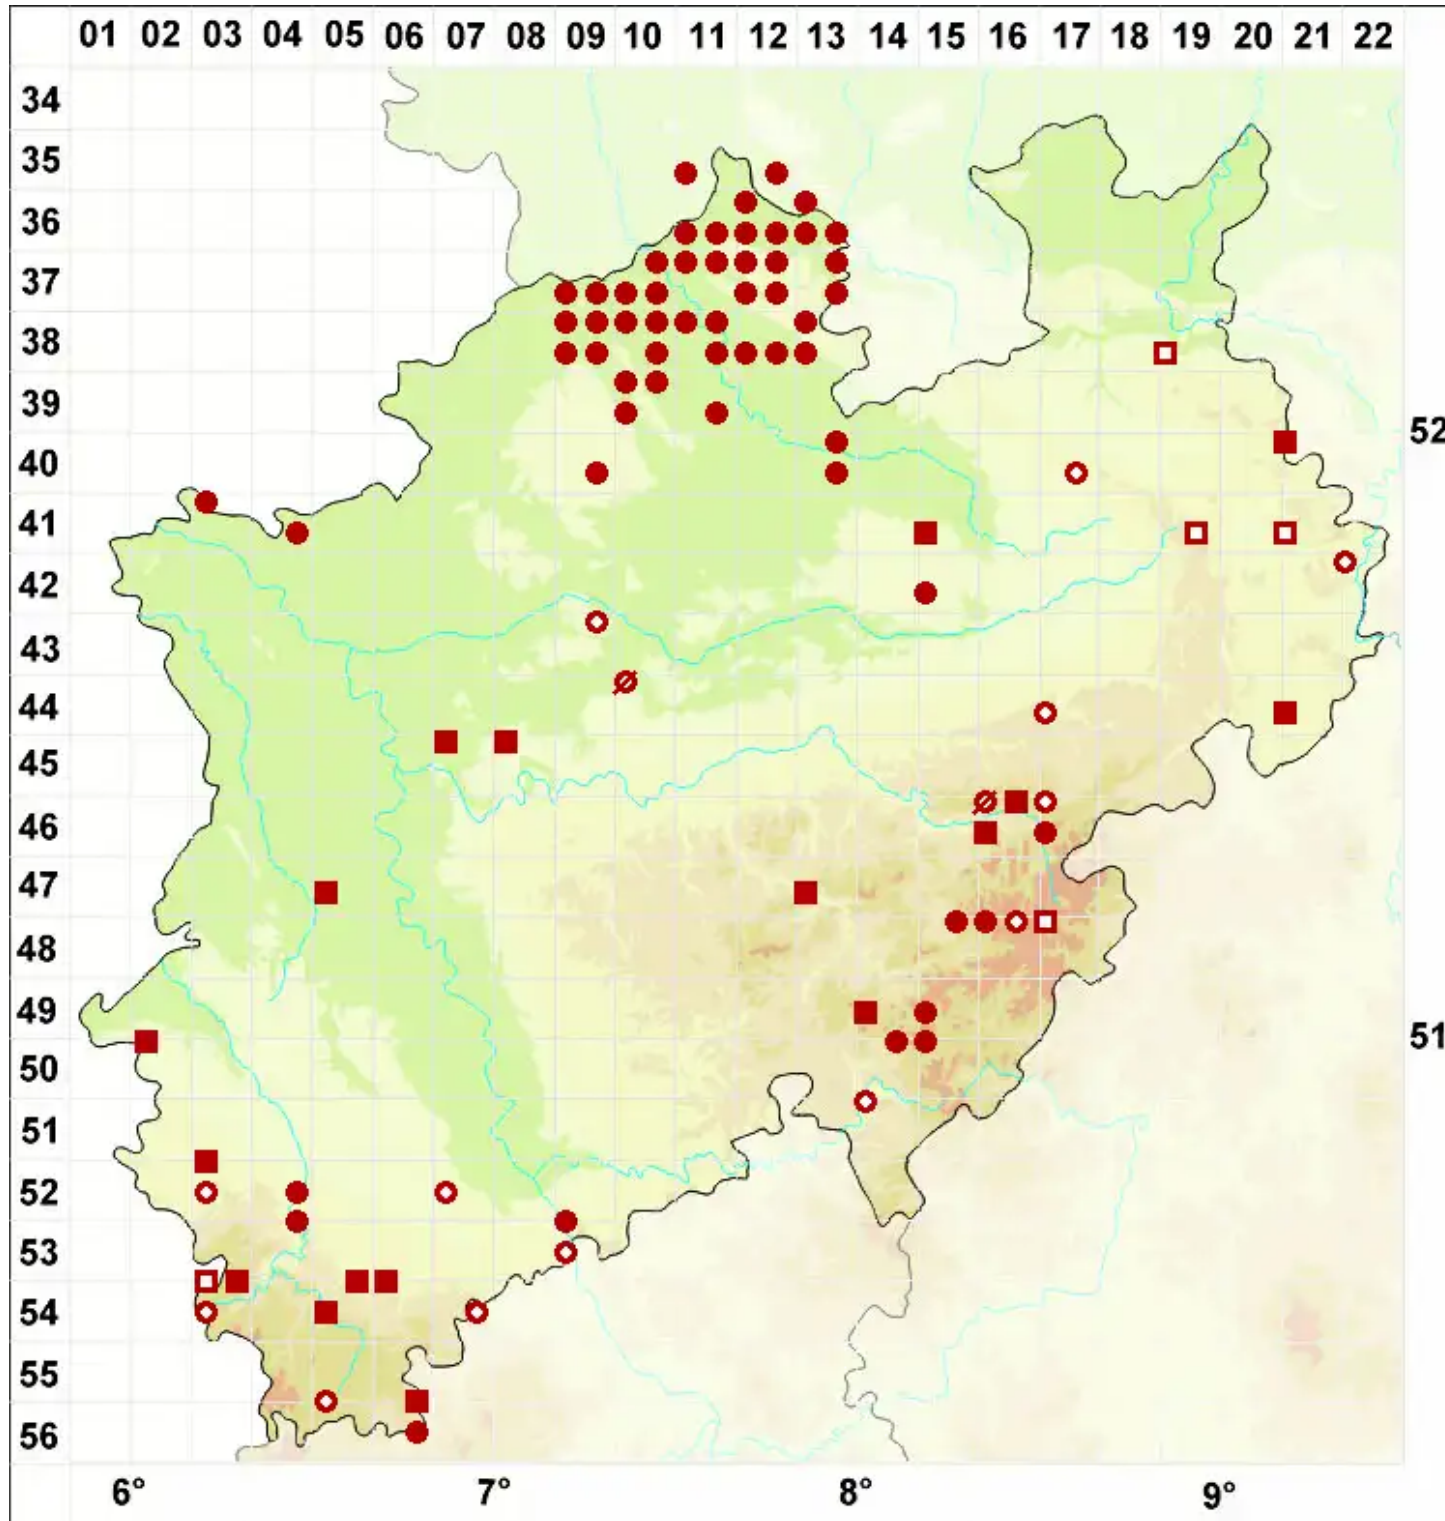

Lecanora polytropa (Ehrh. ex Hoffm.) Rabenh.

Vielgestaltige Kuchenflechte

Legende:

- Symbole:**
- Ausgefülltes Symbol:
Zeitraum von 1980 bis heute (Aktuelle Angabe)
 - Leeres Symbol:
Zeitraum vor 1980 (Altangabe)
 - Quadrat: Herbarbeleg