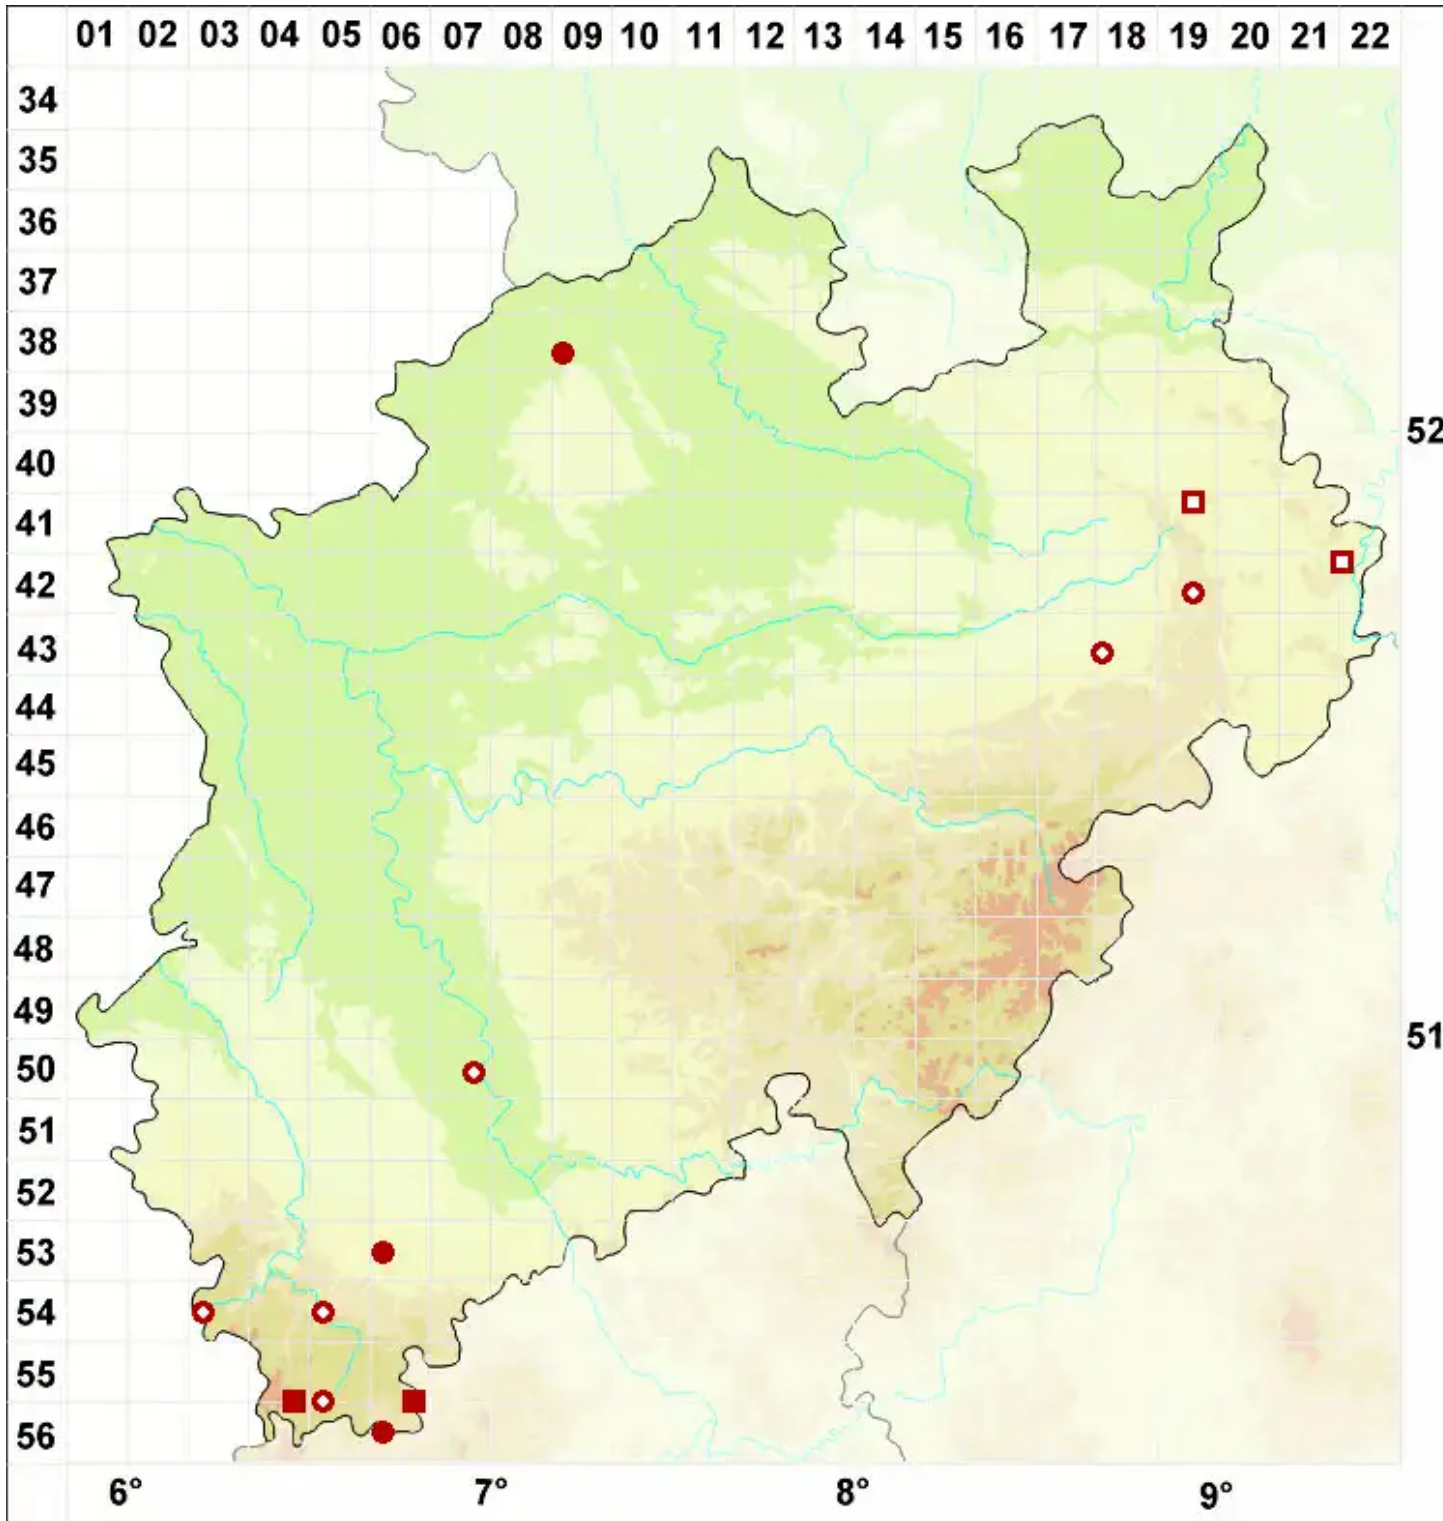

# Lecanora allophana (Ach.) Nyl.

Trägerische Kuchenflechte

Legende:

**Symbole:**

Ausgefülltes Symbol:  
Zeitraum von 1980 bis heute (Aktuelle Angabe)

Leeres Symbol:  
Zeitraum vor 1980 (Altangabe)

Quadrat: Herbarbeleg