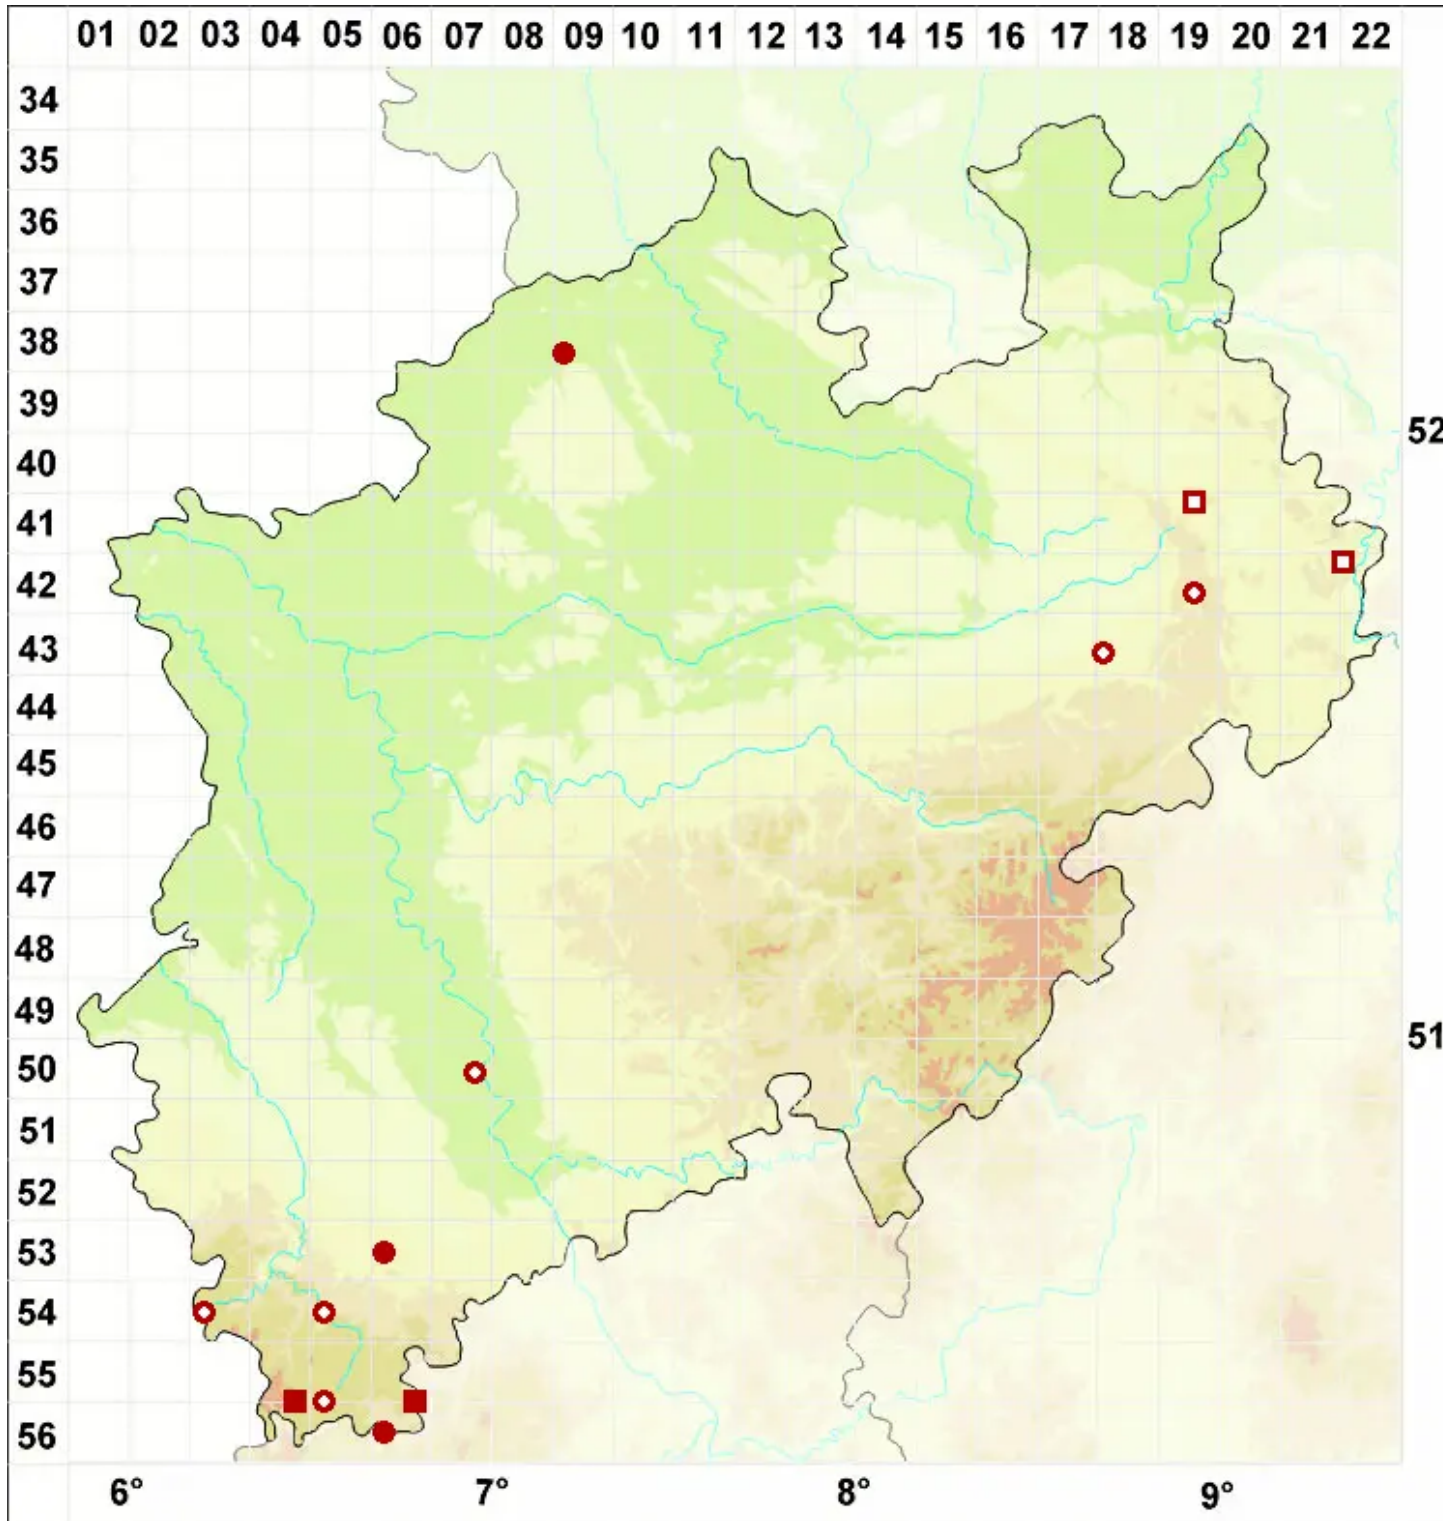

Lecanora allophana (Ach.) Nyl.

Trägerische Kuchenflechte

Legende:

Symbole:
Ausgefülltes Symbol:
Zeitraum von 1980 bis heute (Aktuelle Angabe)
Leeres Symbol:
Zeitraum vor 1980 (Altangabe)
Quadrat: Herbarbeleg