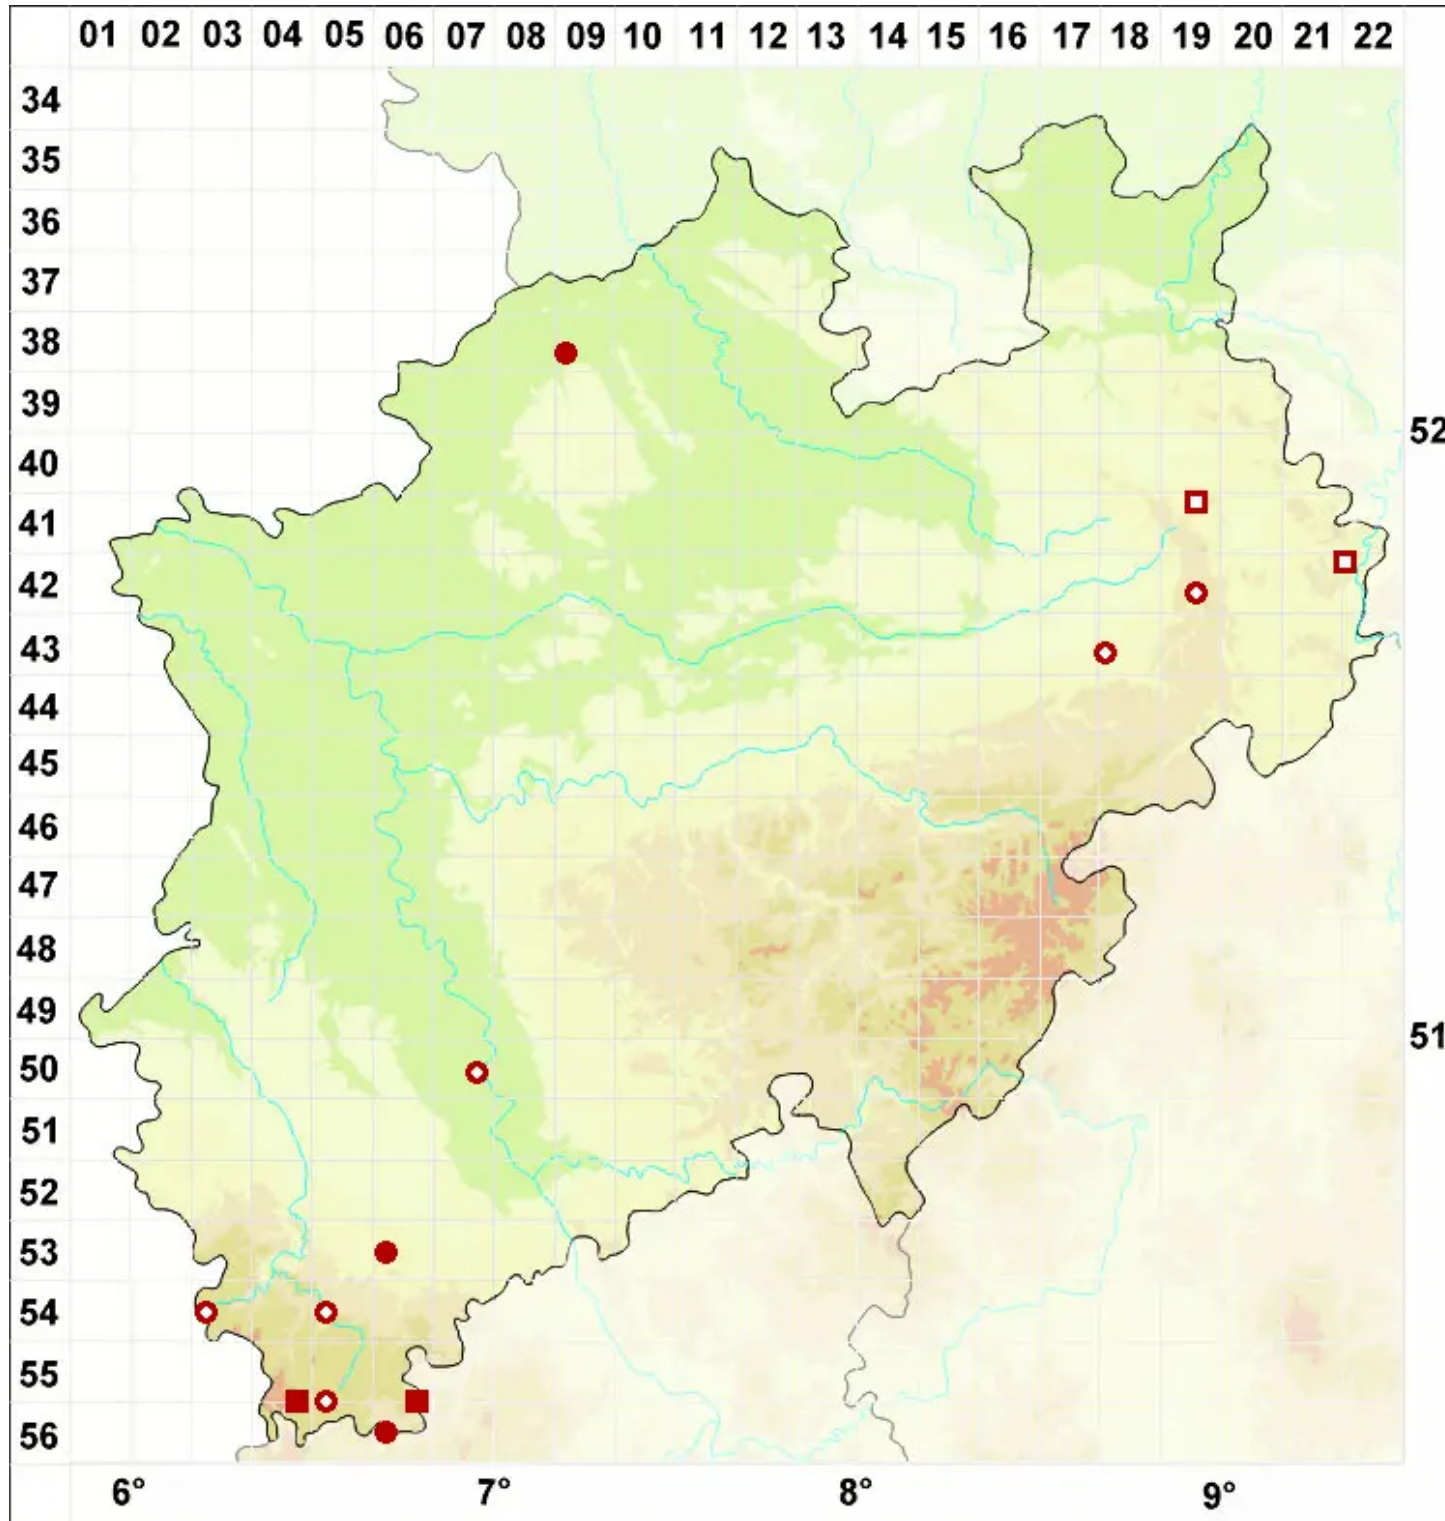

Lecanora allophana (Ach.) Nyl.

Trägerische Kuchenflechte

Legende:

- Symbole:**
- Ausgefülltes Symbol:
Zeitraum von 1980 bis heute (Aktuelle Angabe)
 - Leeres Symbol:
Zeitraum vor 1980 (Altangabe)
 - Quadrat: Herbarbeleg