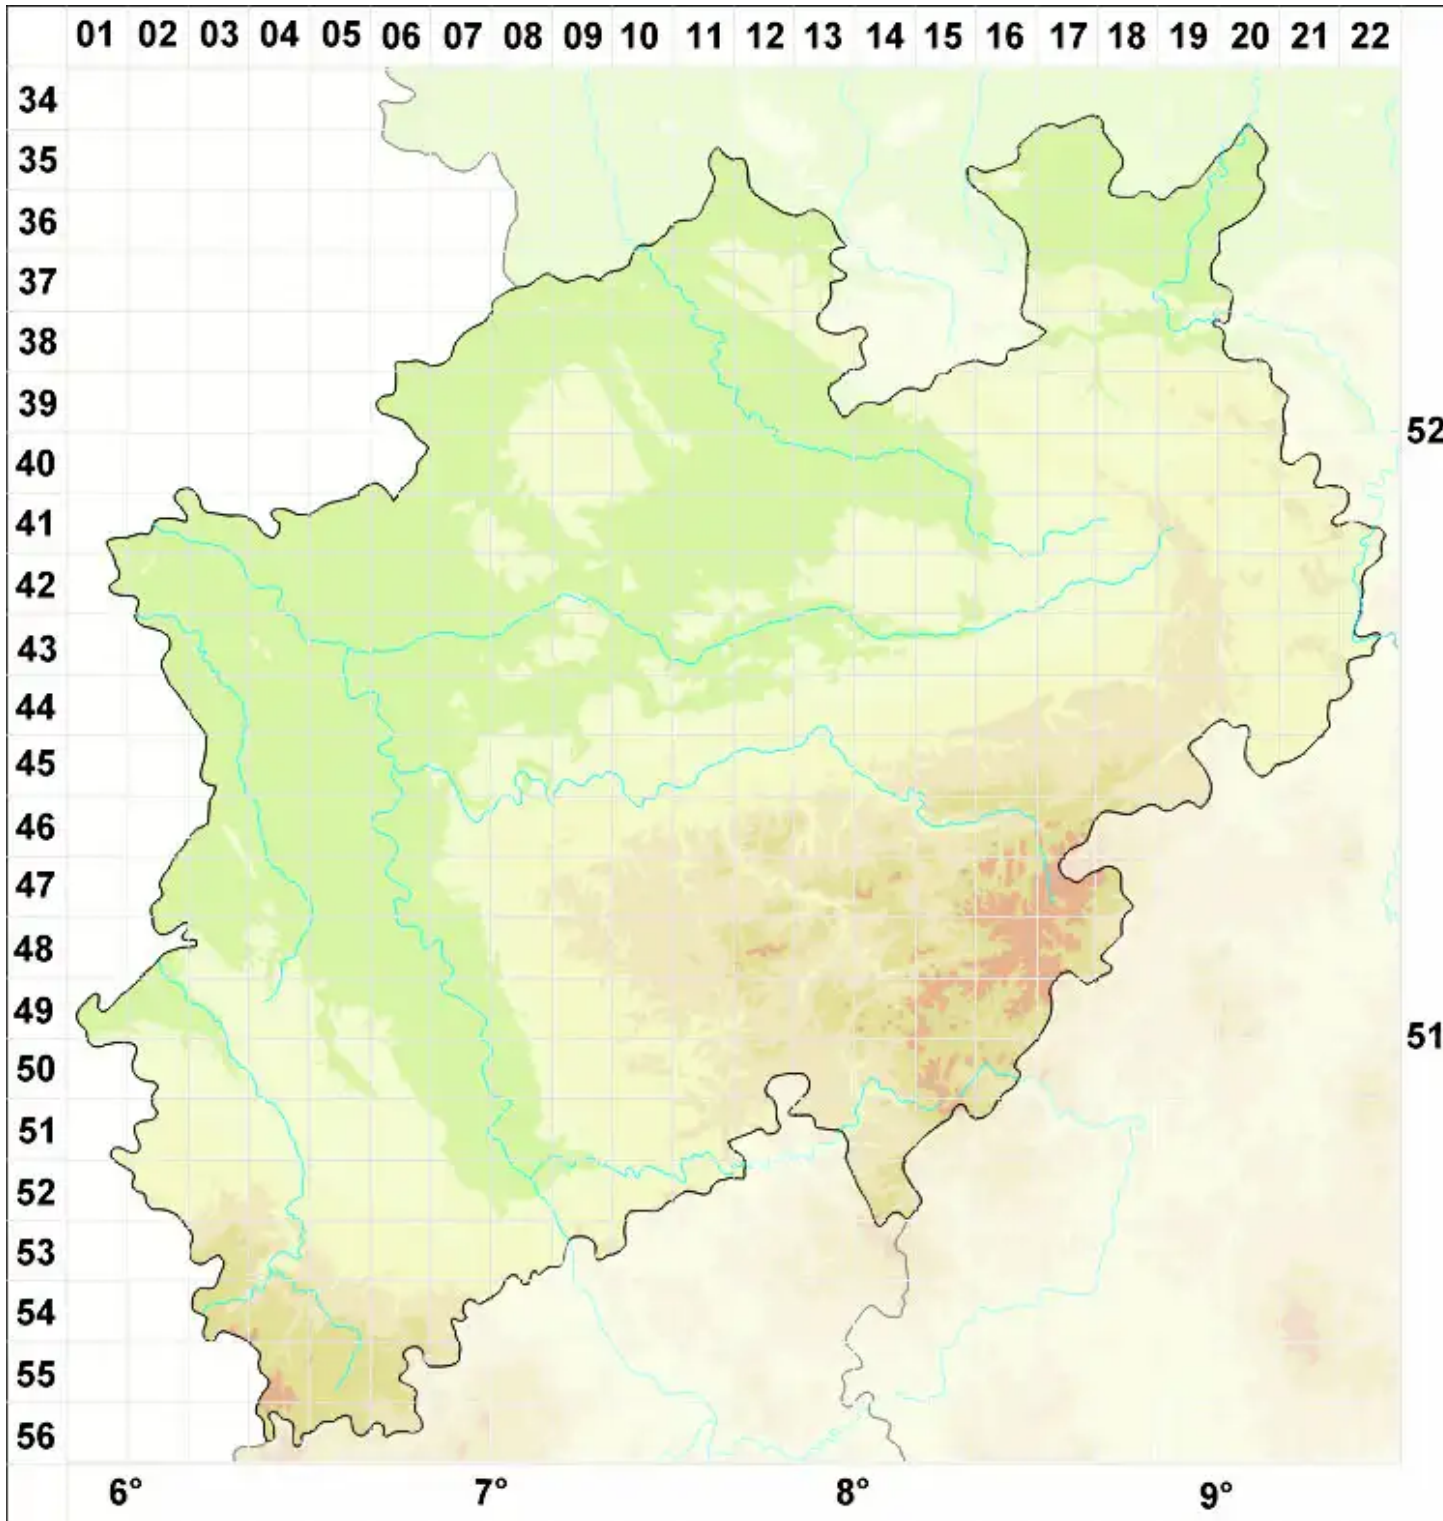

# Lecanora albula (Nyl.) Hue

Reifschuppige Mauerflechte

Legende:

**Symbole:**

Ausgefülltes Symbol:  
Zeitraum von 1980 bis heute (Aktuelle Angabe)

Leeres Symbol:  
Zeitraum vor 1980 (Altangabe)

Quadrat: Herbarbeleg