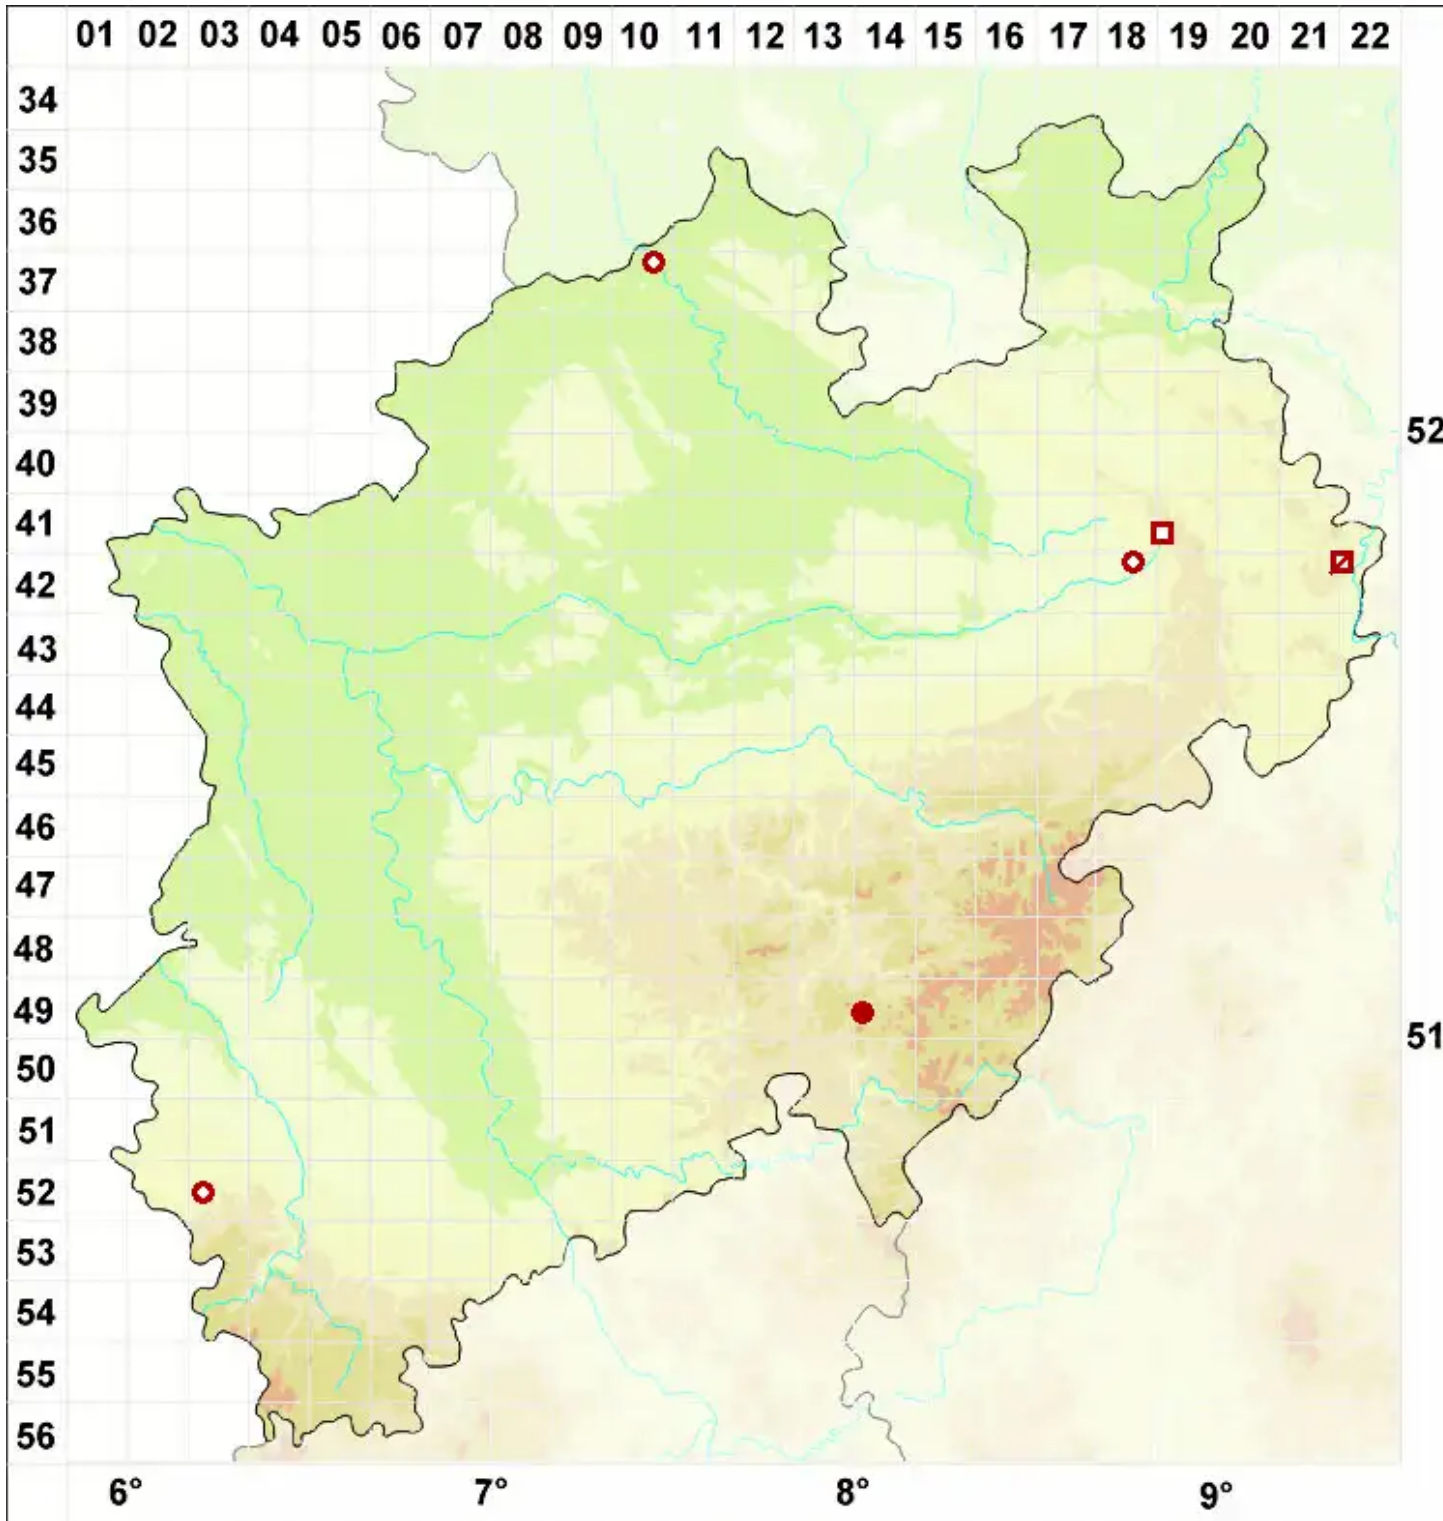

# Lecanora albellula (Nyl.) Th. Fr.

Kiefern-Kuchenflechte

Legende:

- Symbole:**  
Ausgefülltes Symbol:  
Zeitraum von 1980 bis heute (Aktuelle Angabe)  
Leeres Symbol:  
Zeitraum vor 1980 (Altangabe)  
Quadrat: Herbarbeleg