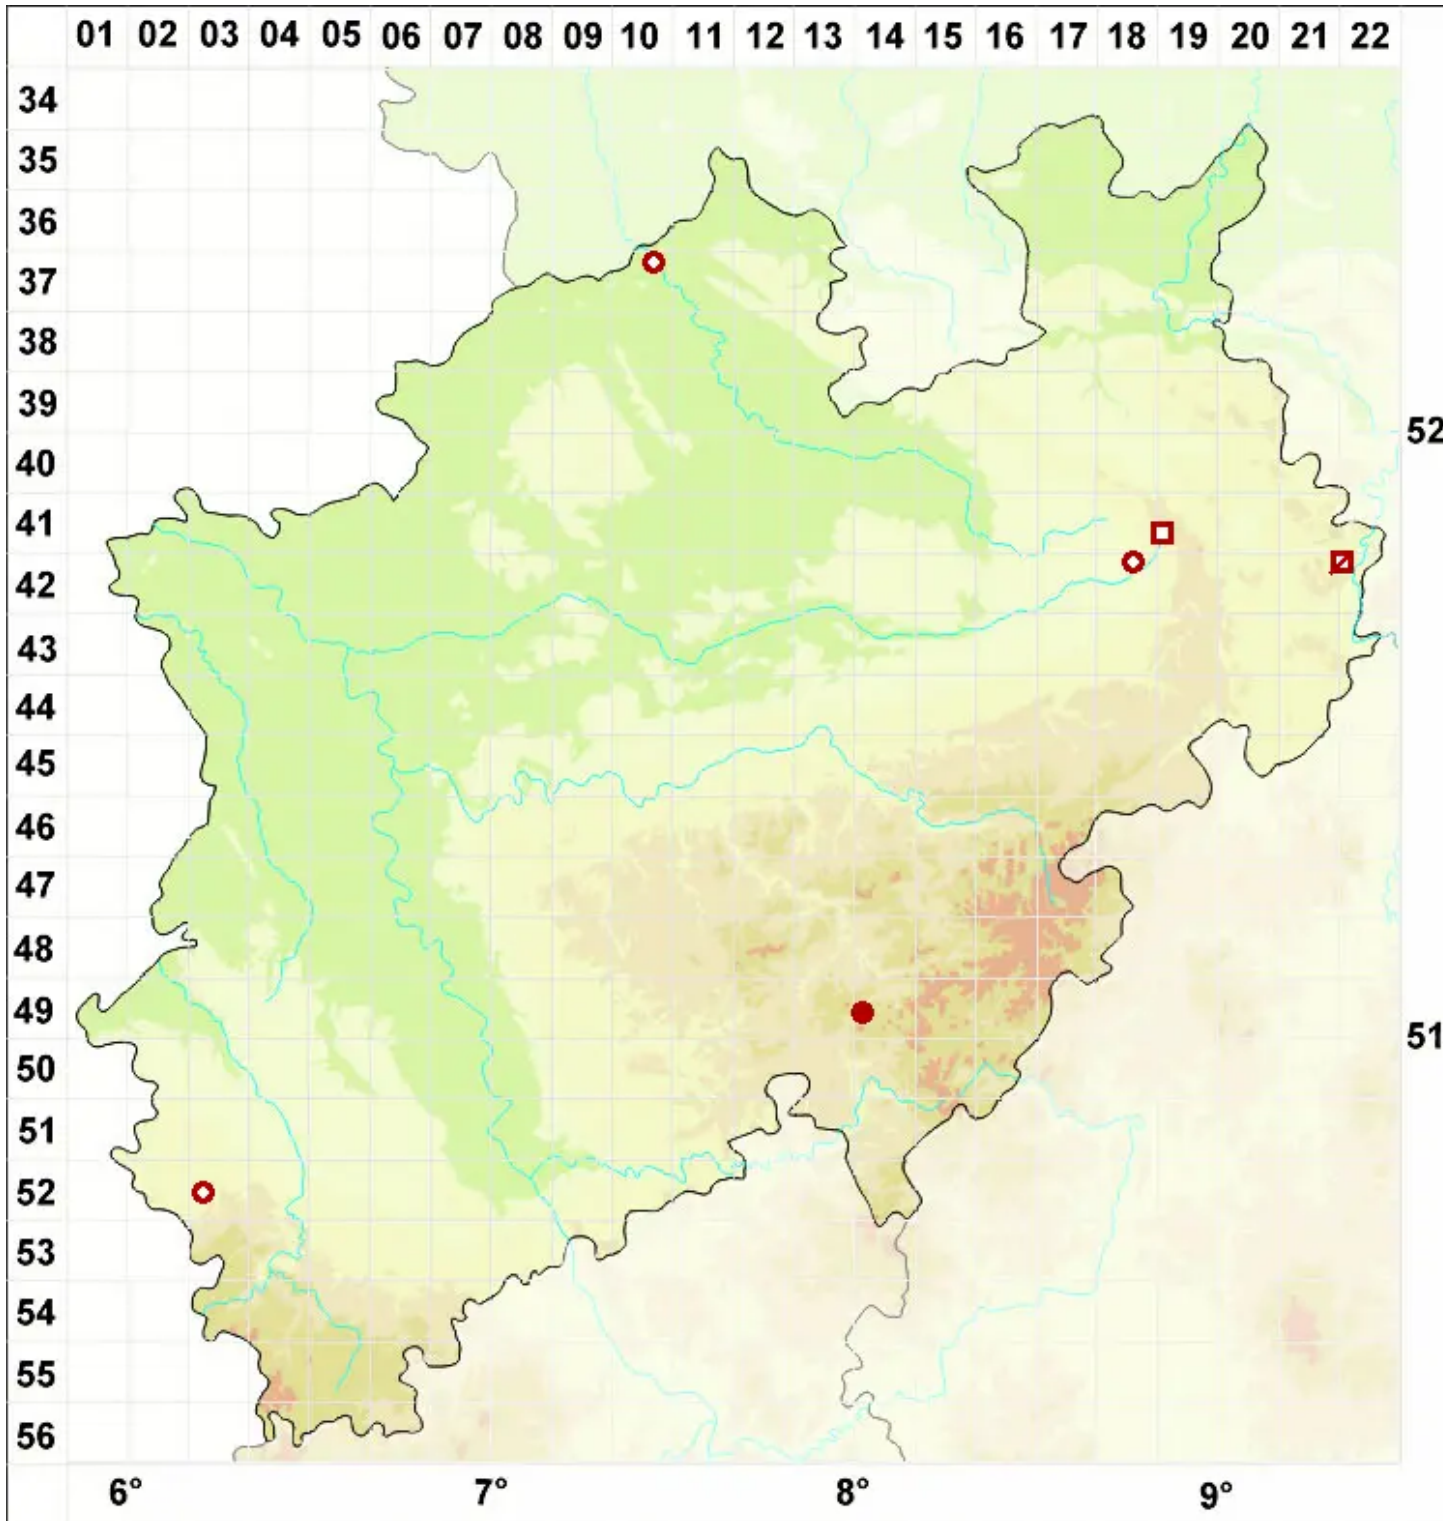

Lecanora albellula (Nyl.) Th. Fr.

Kiefern-Kuchenflechte

Legende:

- Symbole:**
Ausgefülltes Symbol:
Zeitraum von 1980 bis heute (Aktuelle Angabe)
Leeres Symbol:
Zeitraum vor 1980 (Altangabe)
Quadrat: Herbarbeleg