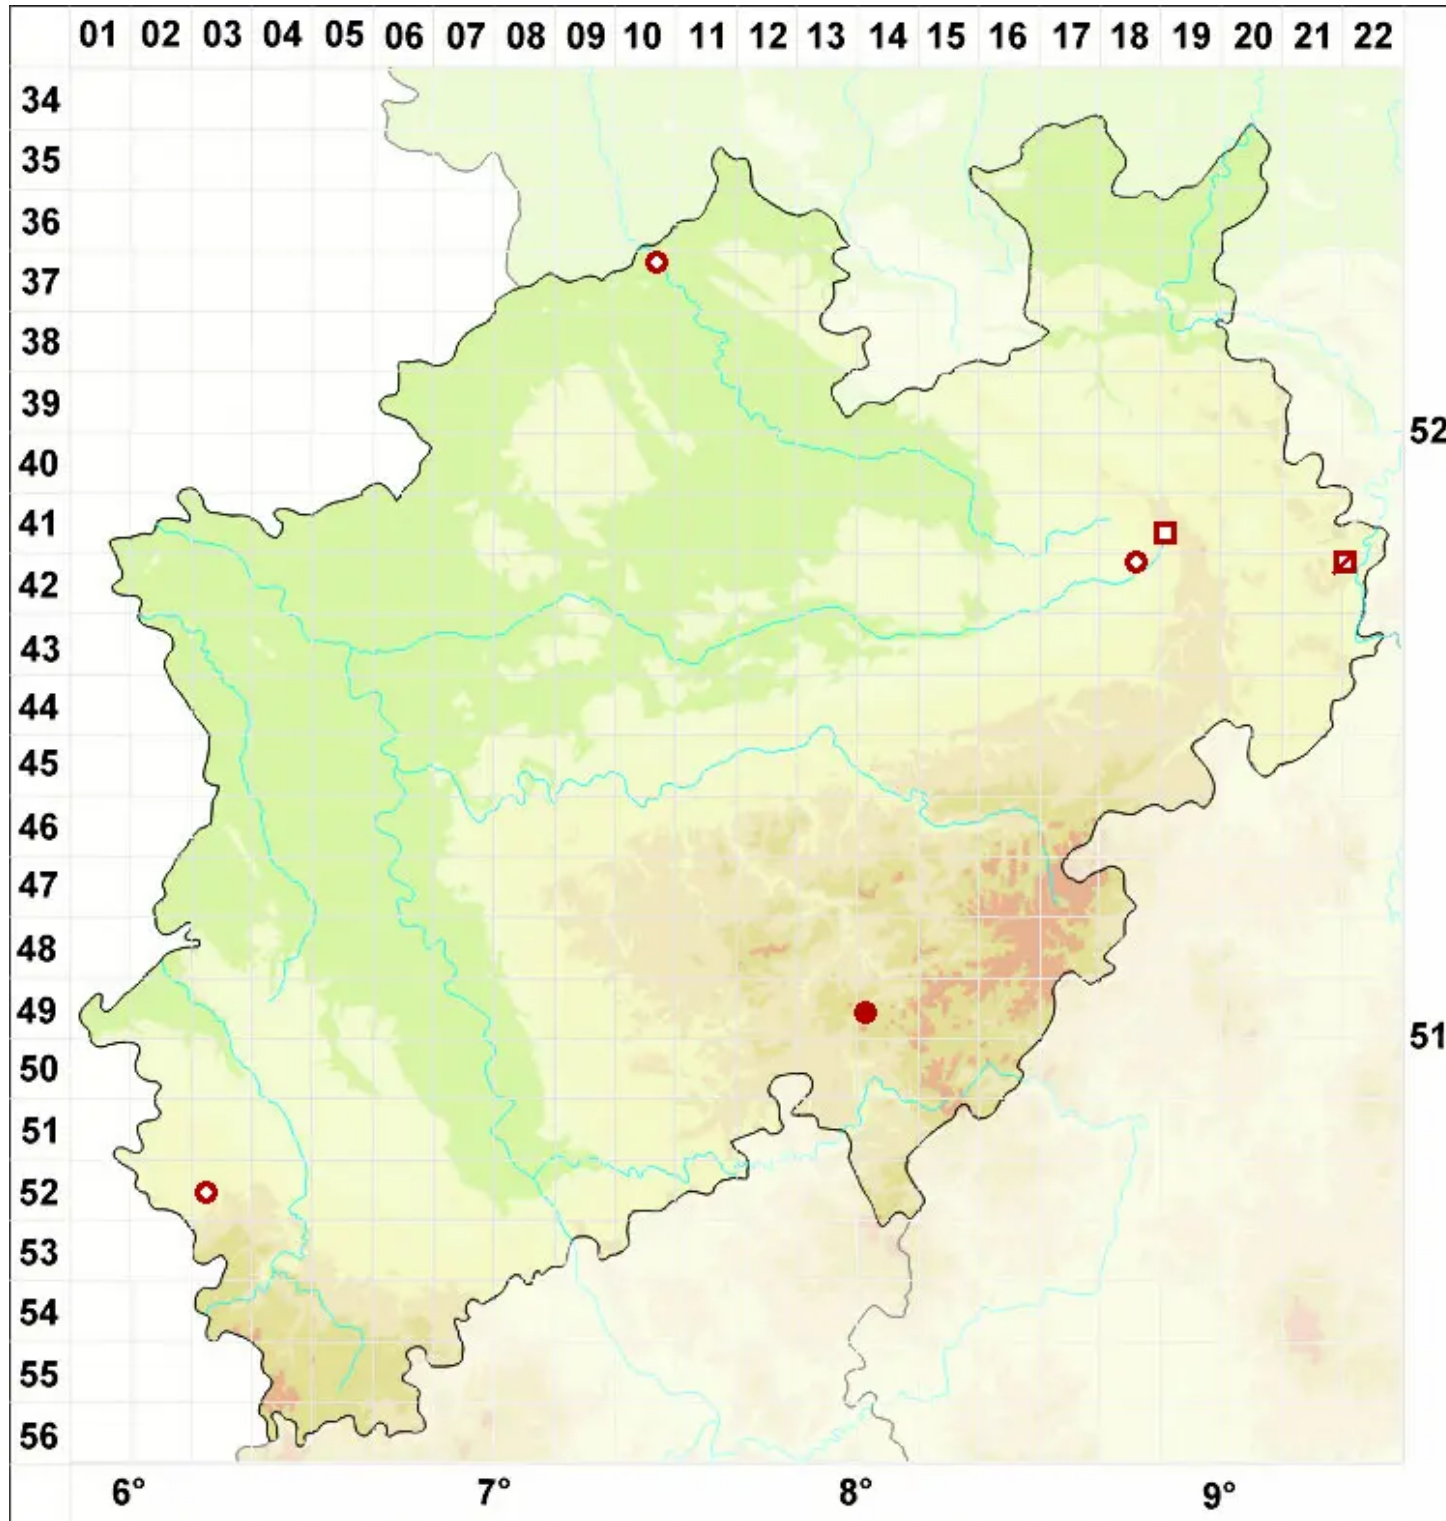

Lecanora albellula (Nyl.) Th. Fr.

Kiefern-Kuchenflechte

Legende:

- Symbole:**
- Ausgefülltes Symbol:
Zeitraum von 1980 bis heute (Aktuelle Angabe)
 - Leeres Symbol:
Zeitraum vor 1980 (Altangabe)
 - Quadrat: Herbarbeleg