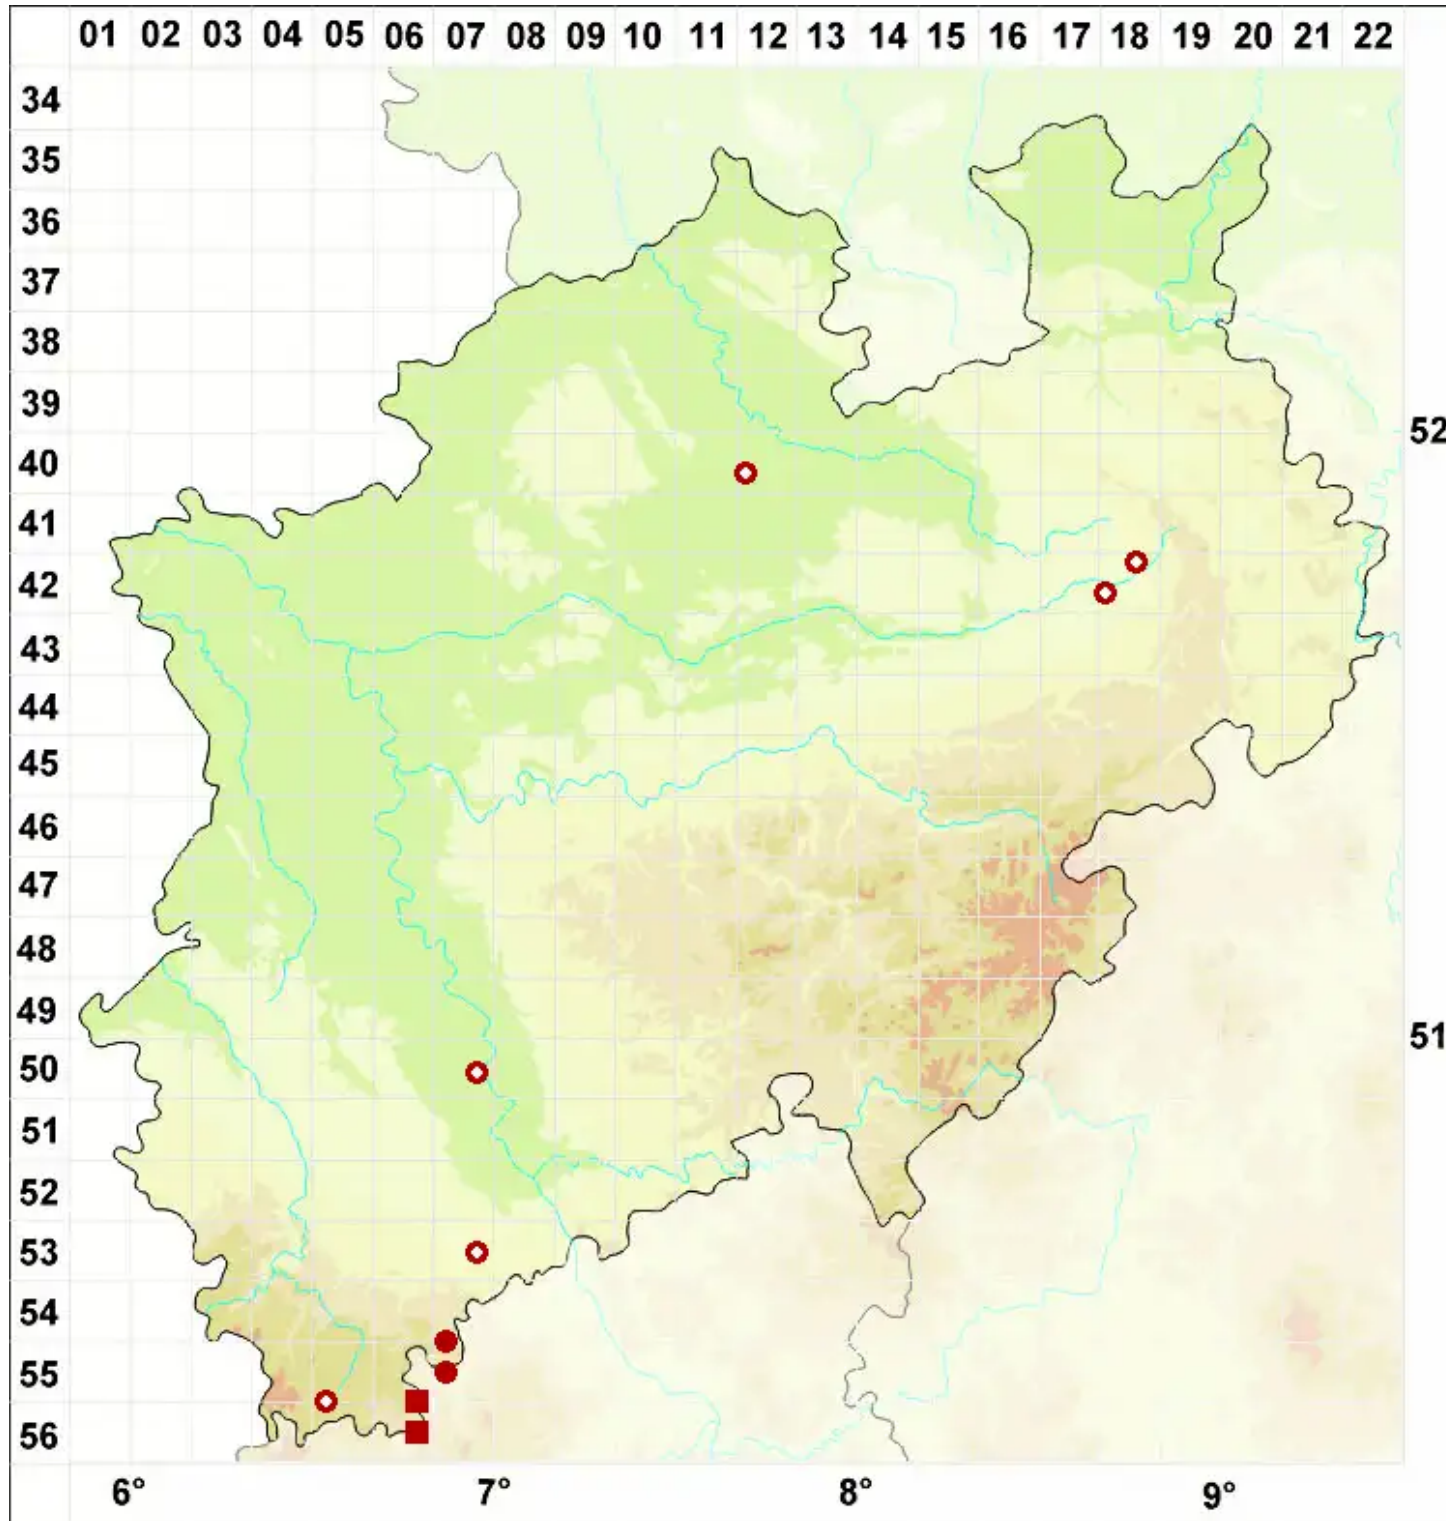

Lecanora albella (Pers.) Ach.

Weißliche Kuchenflechte

Legende:

- Symbole:**
Ausgefülltes Symbol:
Zeitraum von 1980 bis heute (Aktuelle Angabe)
Leeres Symbol:
Zeitraum vor 1980 (Altangabe)
Quadrat: Herbarbeleg