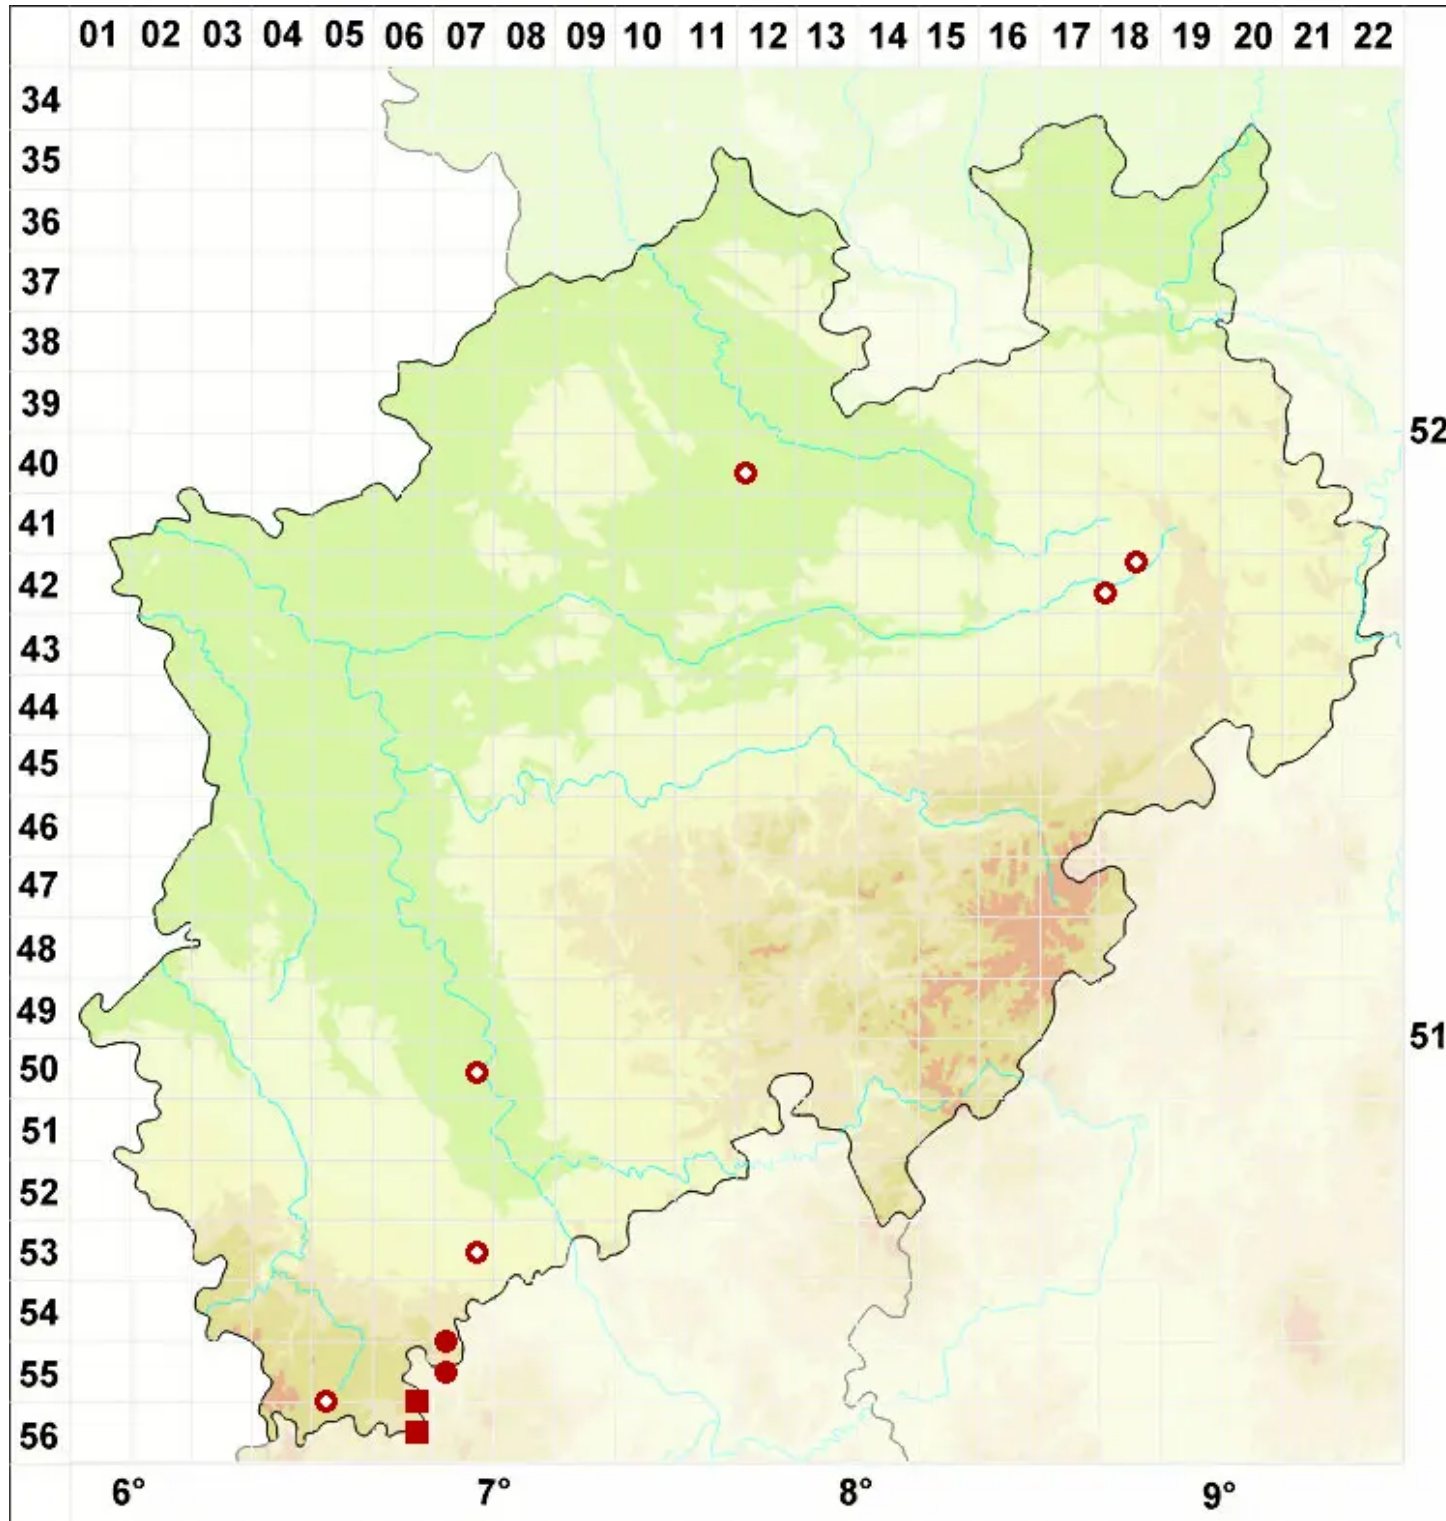

Lecanora albella (Pers.) Ach.

Weißliche Kuchenflechte

Legende:

- Symbole:**
- Ausgefülltes Symbol:
Zeitraum von 1980 bis heute (Aktuelle Angabe)
 - Leeres Symbol:
Zeitraum vor 1980 (Altangabe)
 - Quadrat: Herbarbeleg