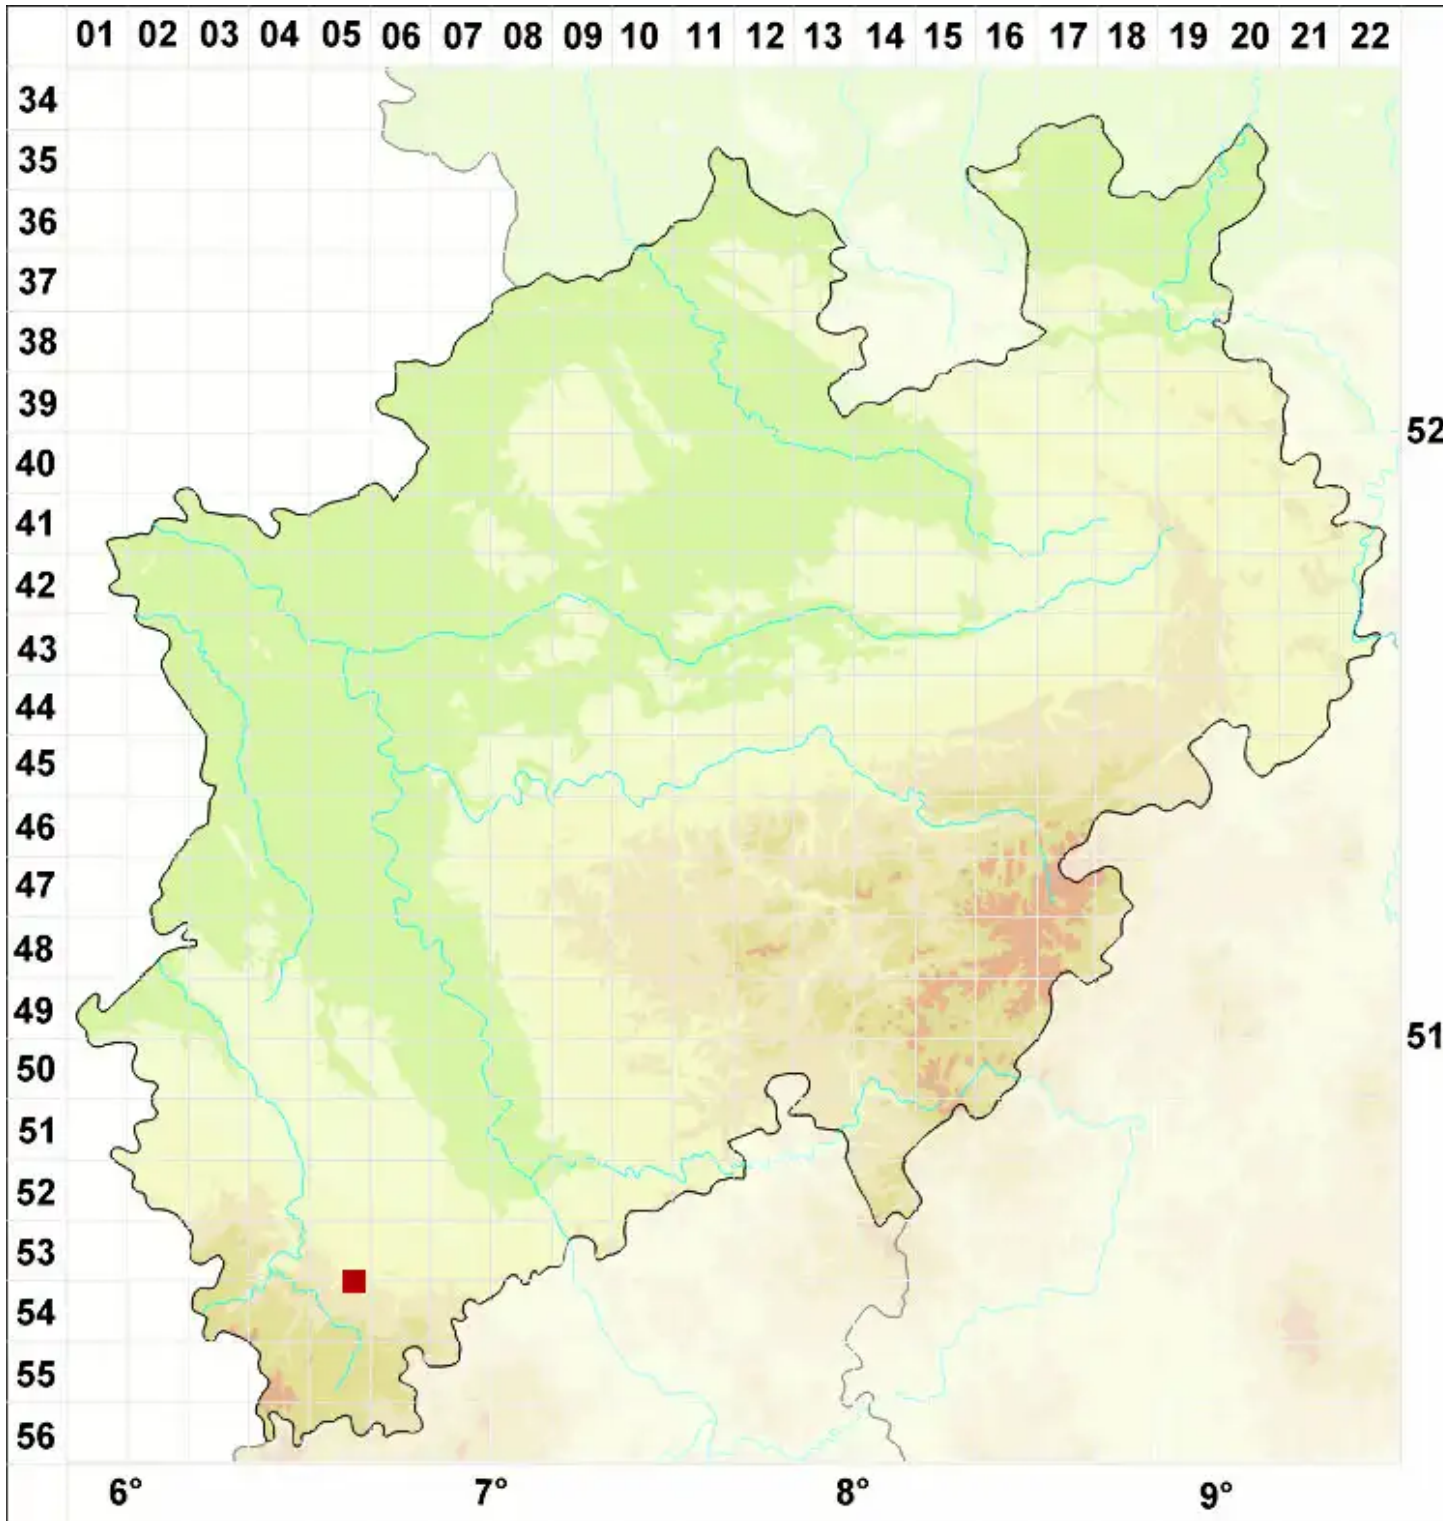

# Lecanora aitema (Ach.) Hepp

Dunkle Kuchenflechte

Legende:

- Symbole:**  
Ausgefülltes Symbol:  
Zeitraum von 1980 bis heute (Aktuelle Angabe)  
Leeres Symbol:  
Zeitraum vor 1980 (Altangabe)  
Quadrat: Herbarbeleg