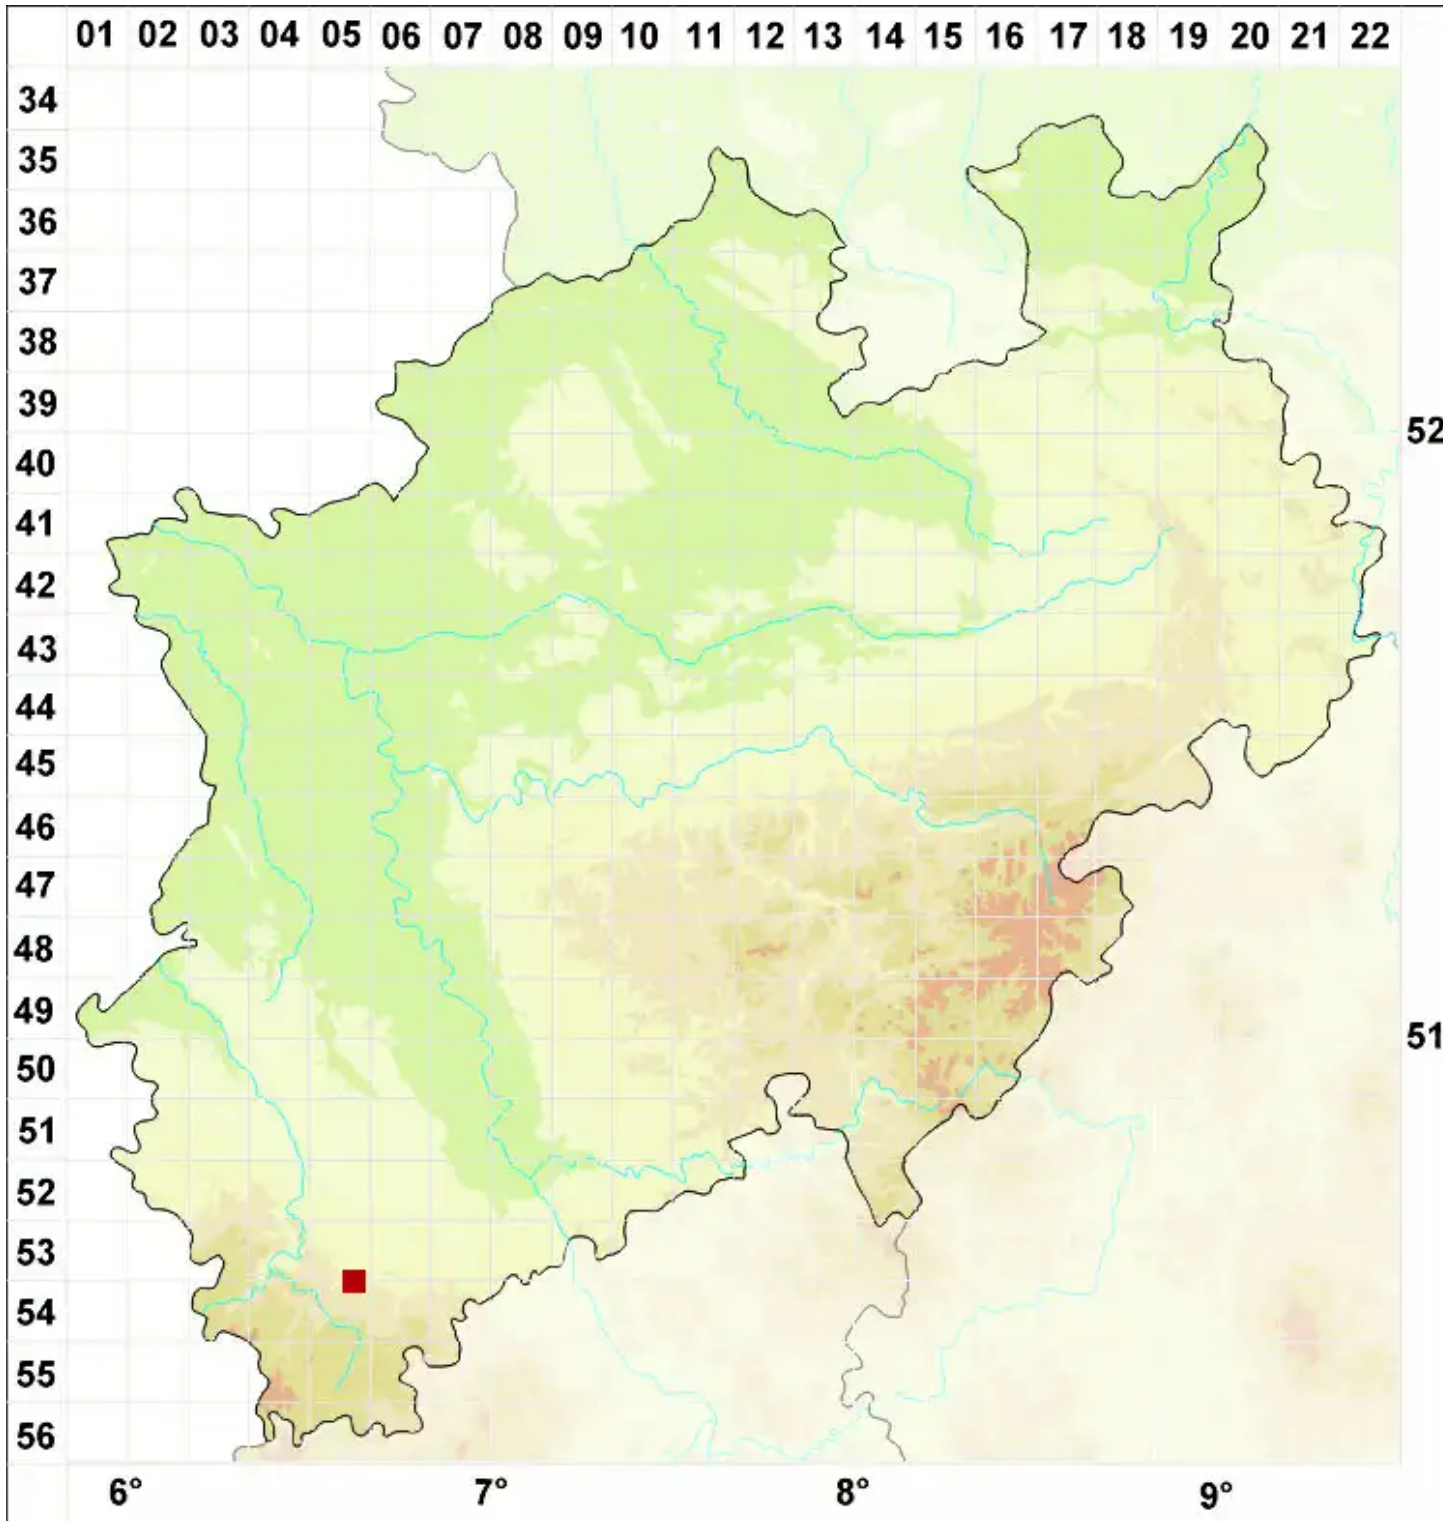

# Lecanora aitema (Ach.) Hepp

Dunkle Kuchenflechte

Legende:

- Symbole:**
- Ausgefülltes Symbol:  
Zeitraum von 1980 bis heute (Aktuelle Angabe)
  - Leeres Symbol:  
Zeitraum vor 1980 (Altangabe)
  - Quadrat: Herbarbeleg