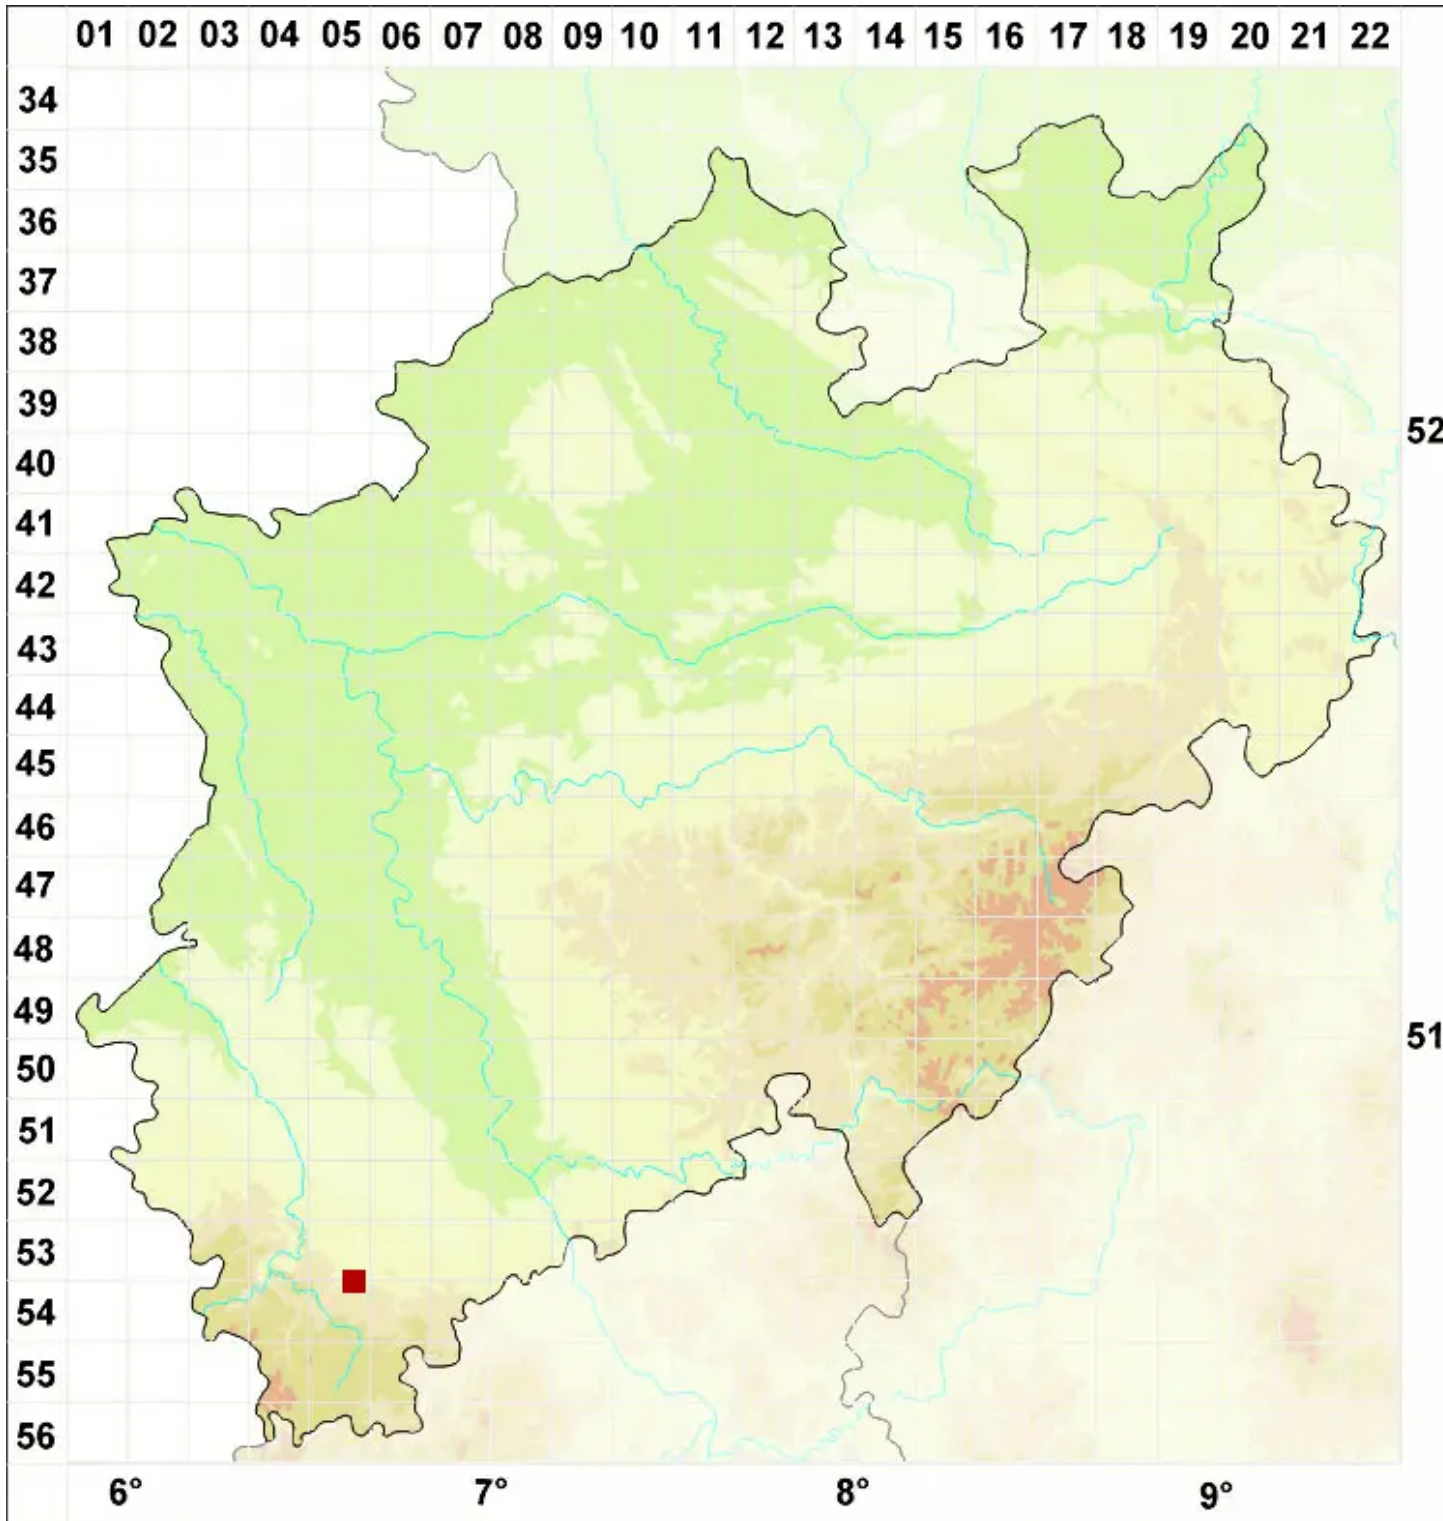

Lecanora aitema (Ach.) Hepp

Dunkle Kuchenflechte

Legende:

- Symbole:**
- Ausgefülltes Symbol:
Zeitraum von 1980 bis heute (Aktuelle Angabe)
 - Leeres Symbol:
Zeitraum vor 1980 (Altangabe)
 - Quadrat: Herbarbeleg