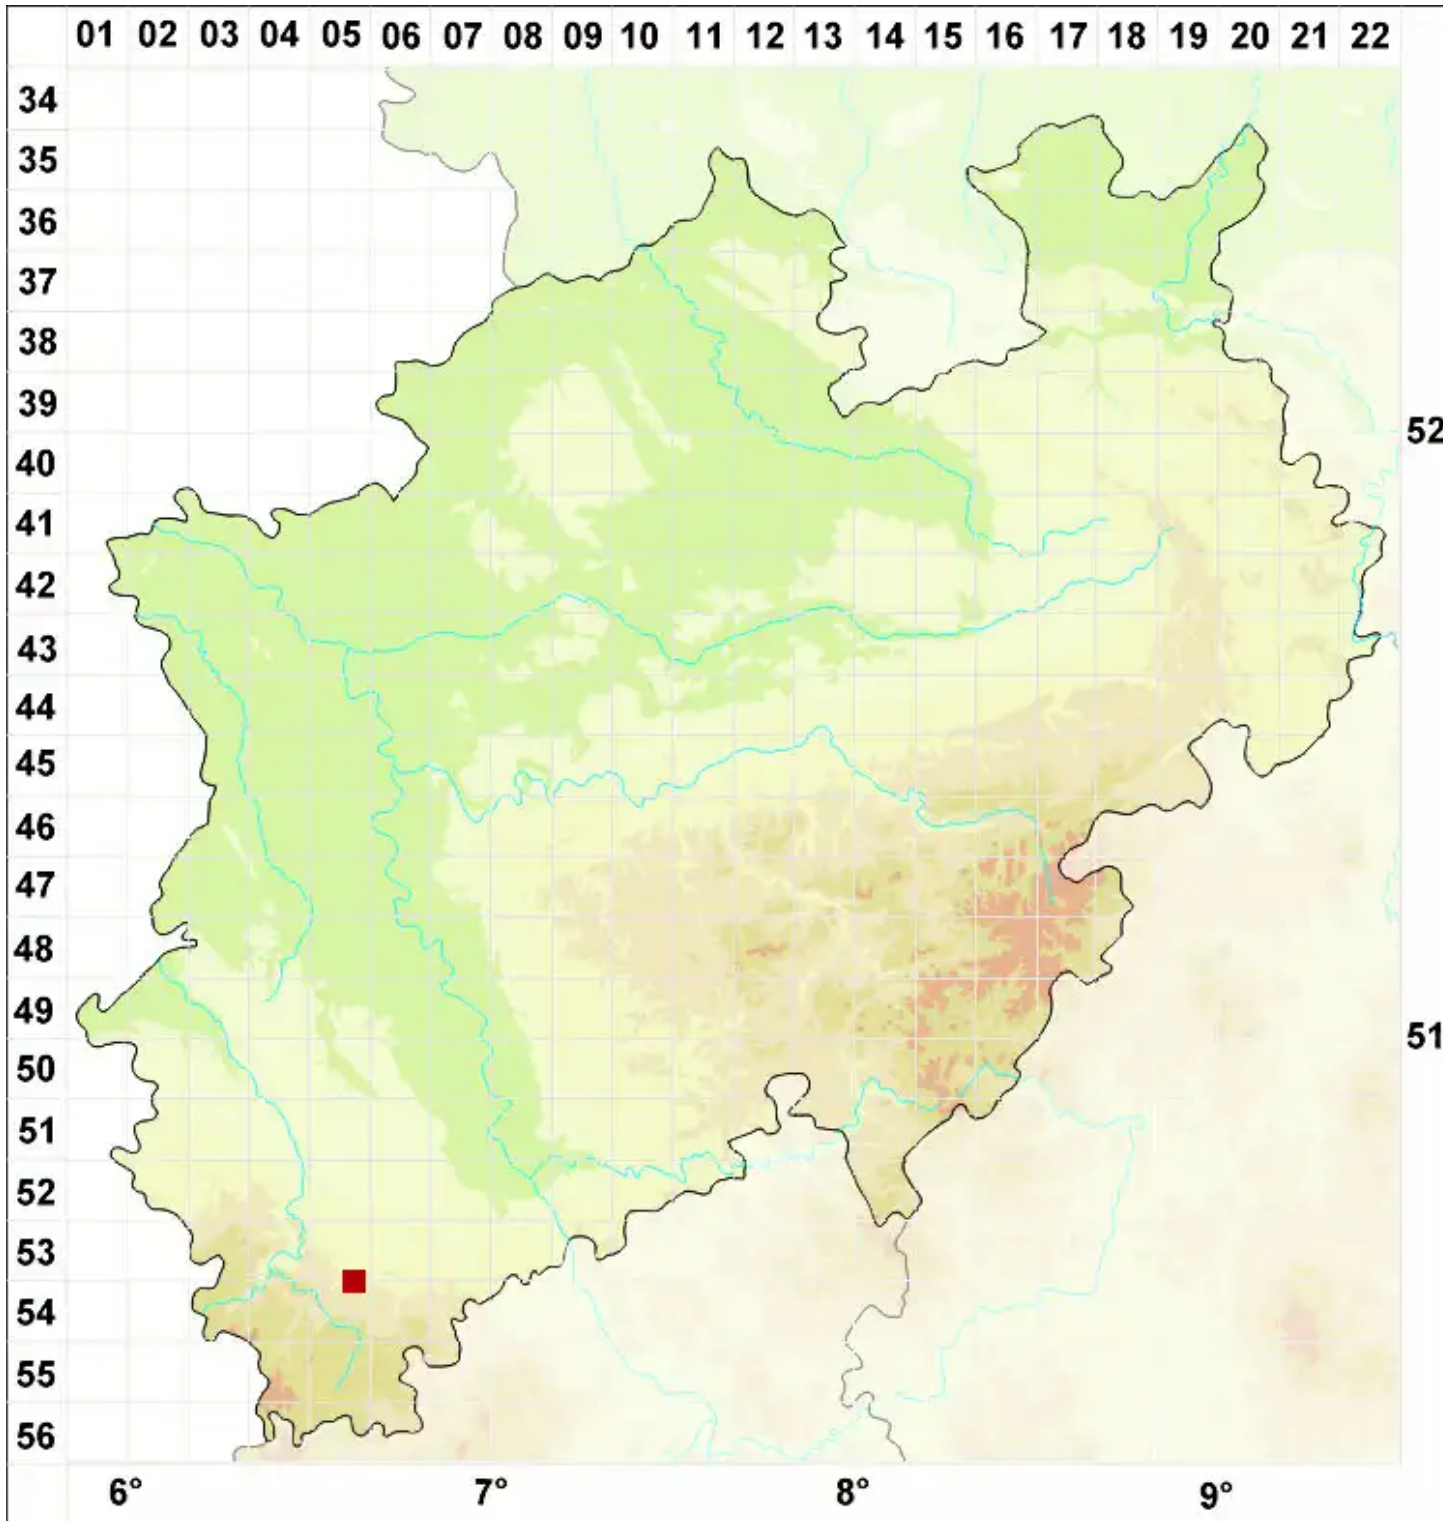

Lecanora aitema (Ach.) Hepp

Dunkle Kuchenflechte

Legende:

- Symbole:**
- Ausgefülltes Symbol:
Zeitraum von 1980 bis heute (Aktuelle Angabe)
 - Leeres Symbol:
Zeitraum vor 1980 (Altangabe)
 - Quadrat: Herbarbeleg