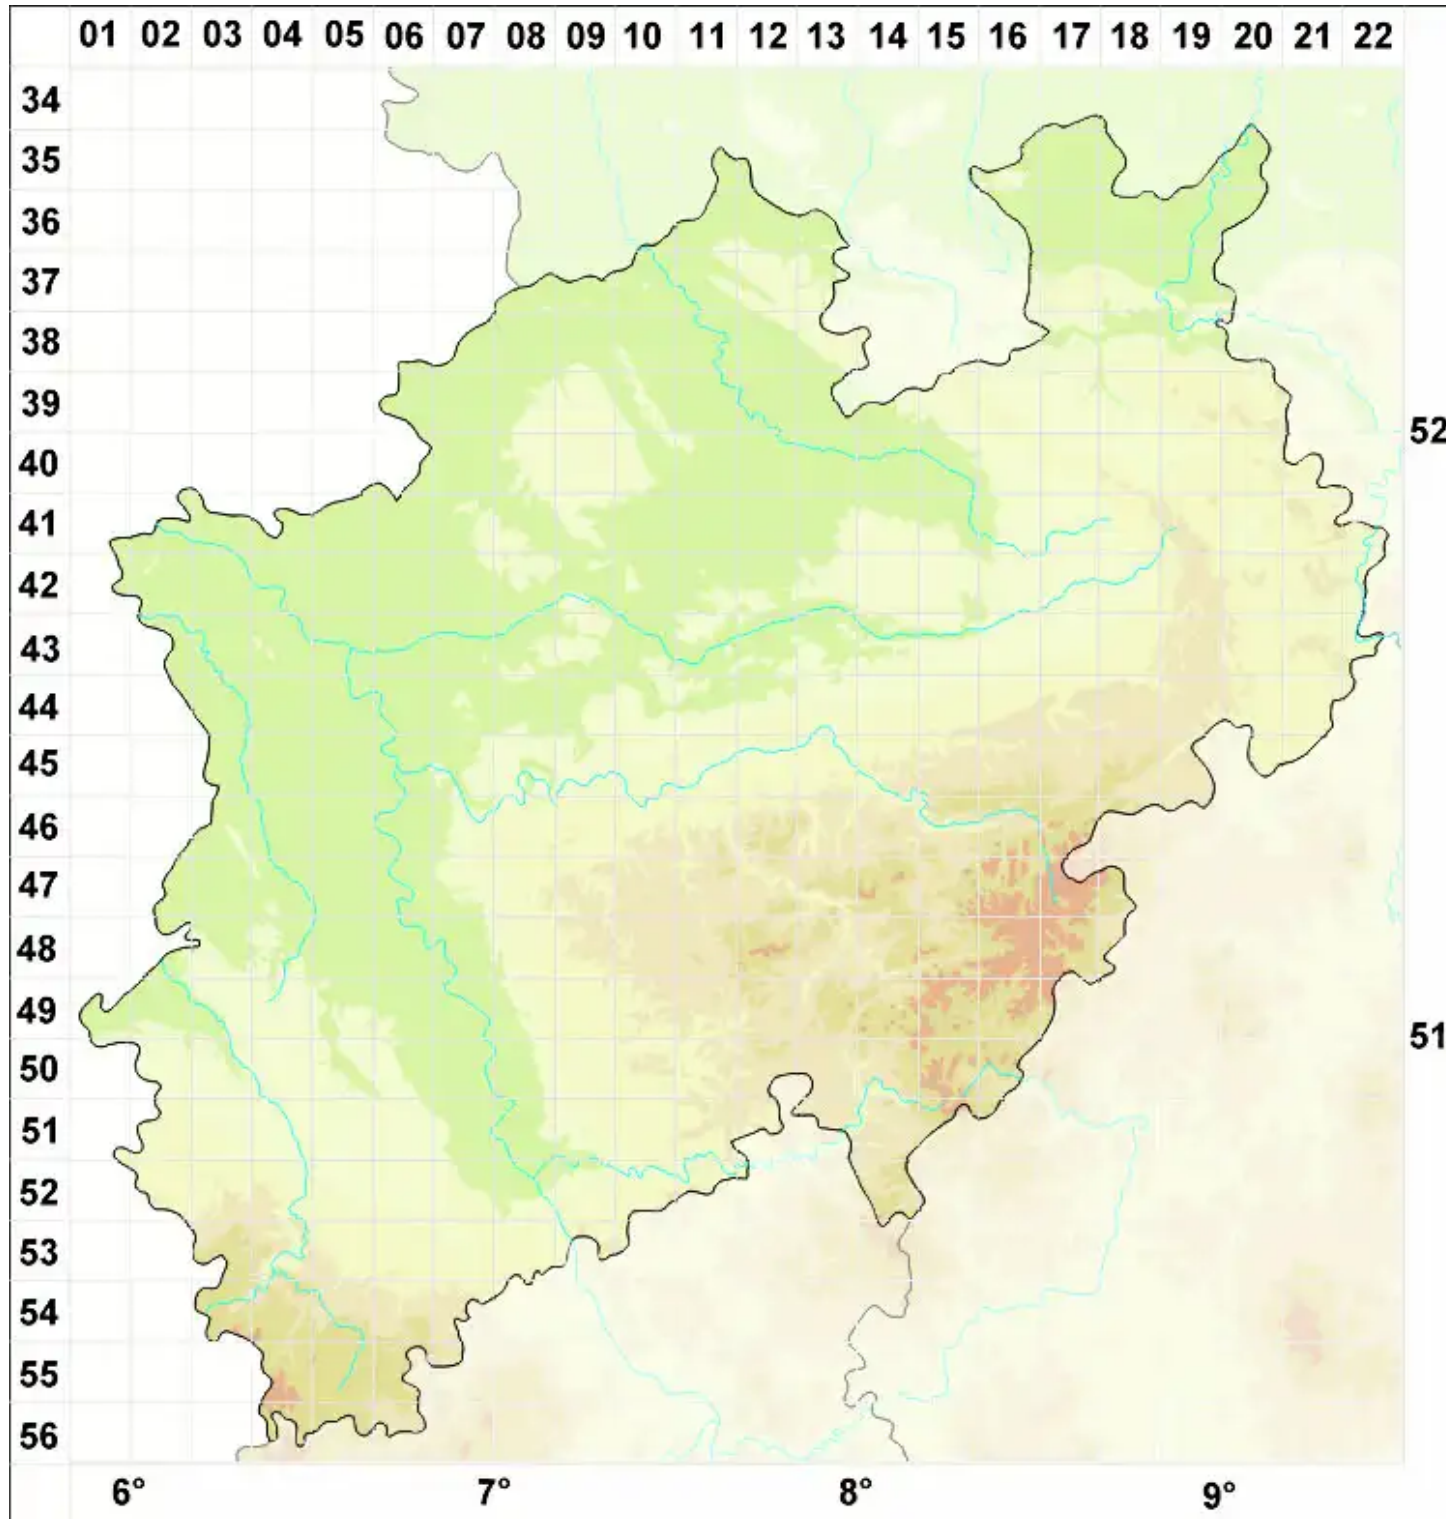

Lecanora agardhiana Ach.

Bläuliche Kuchenflechte

Legende:

Symbole:

Ausgefülltes Symbol:
Zeitraum von 1980 bis heute (Aktuelle Angabe)

Leeres Symbol:
Zeitraum vor 1980 (Altangabe)

Quadrat: Herbarbeleg