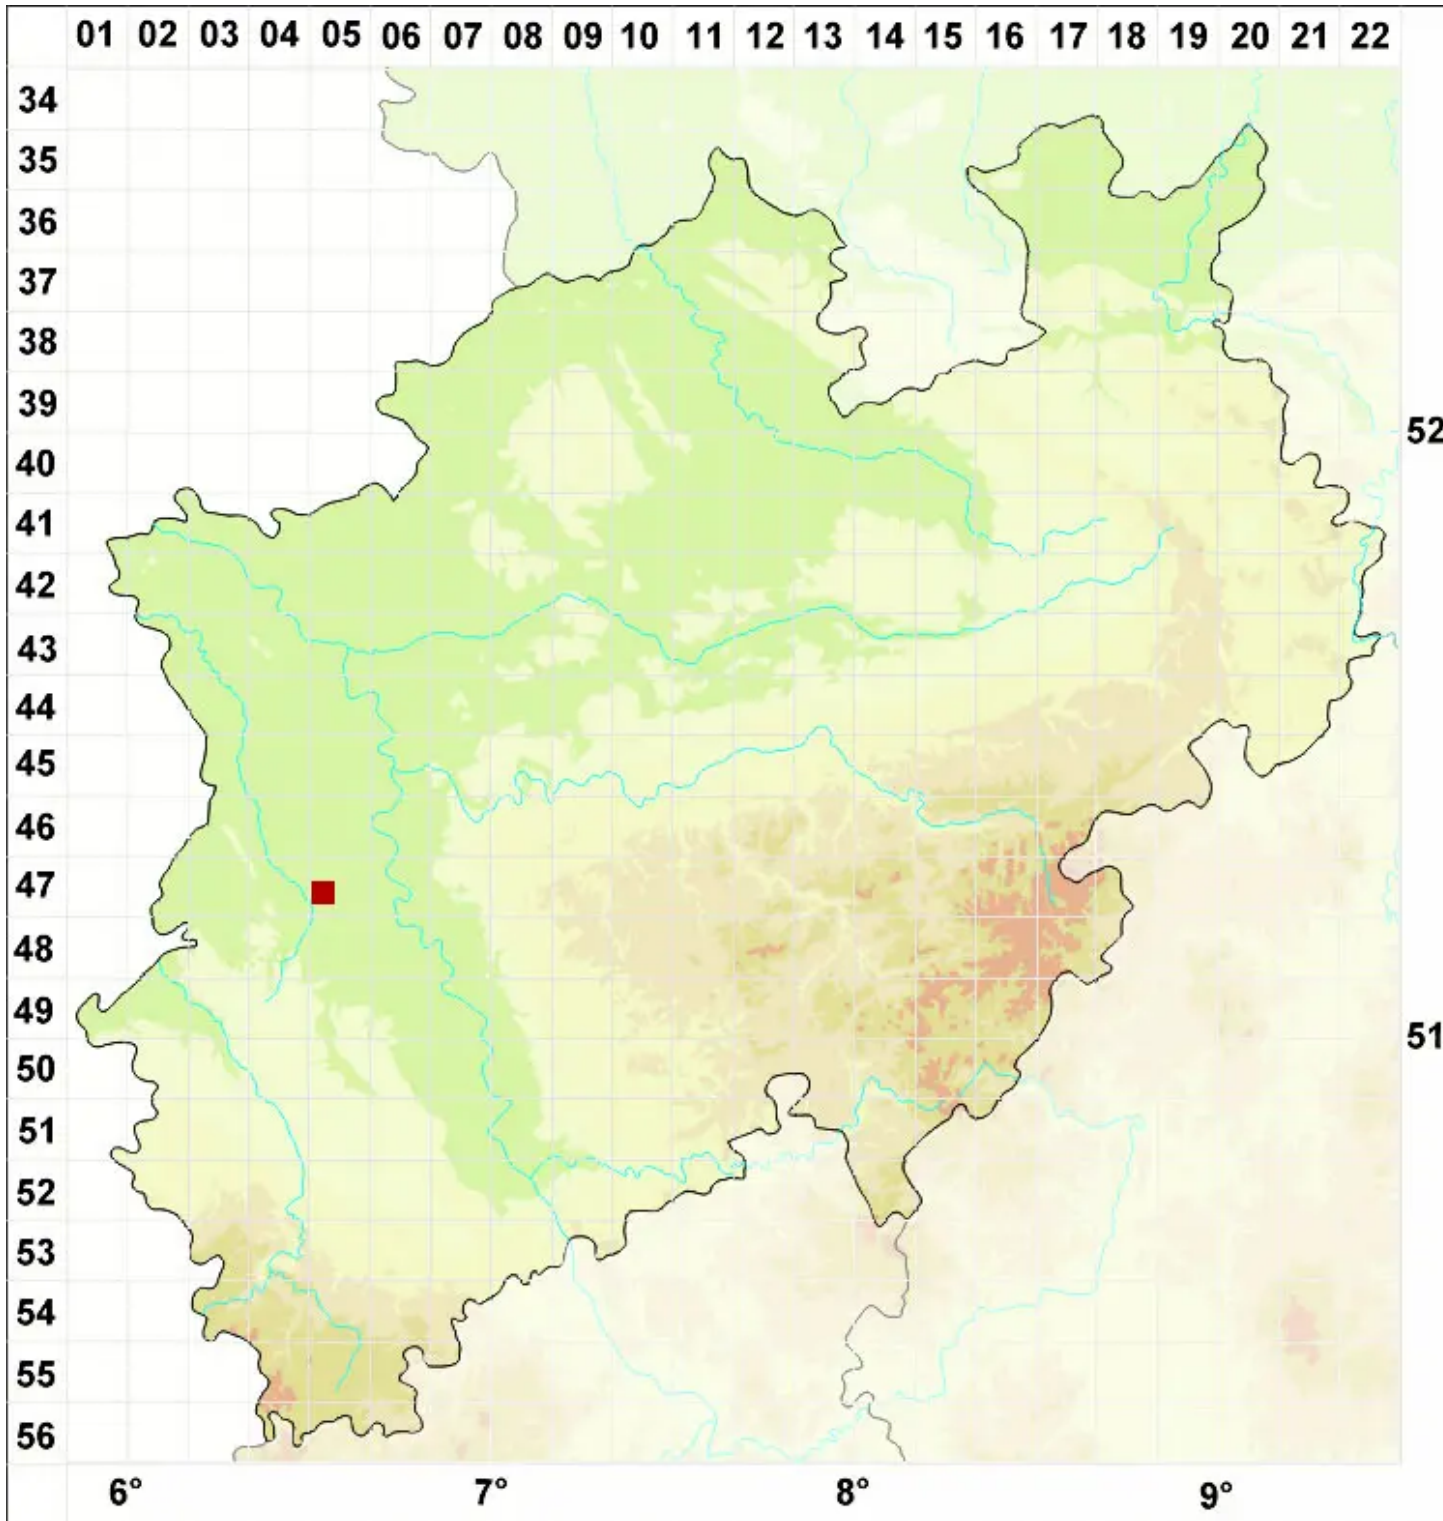

Lecanora achariana A. L. Sm.

Großlappige Mauerflechte

Legende:

- Symbole:**
- Ausgefülltes Symbol:
Zeitraum von 1980 bis heute (Aktuelle Angabe)
 - Leeres Symbol:
Zeitraum vor 1980 (Altangabe)
 - Quadrat: Herbarbeleg