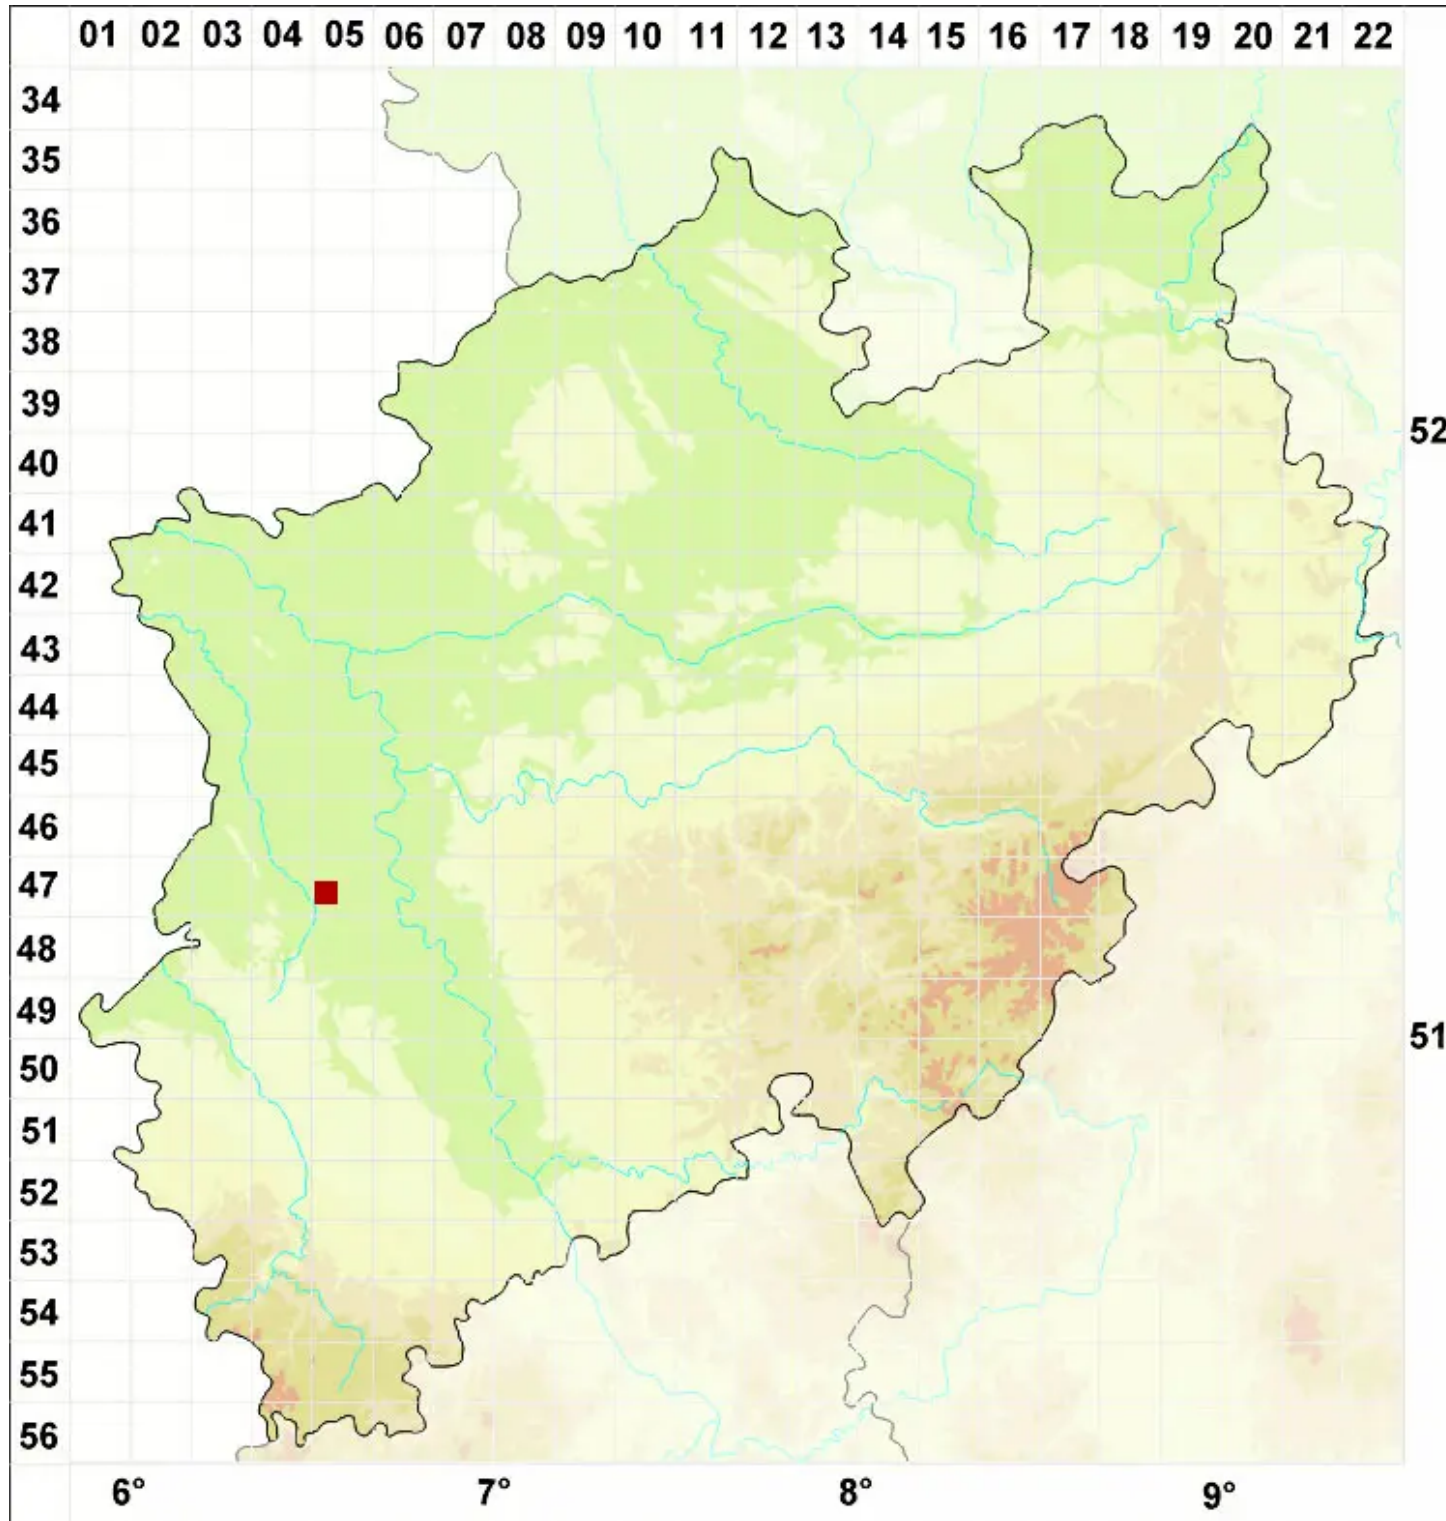

# Lecanora achariana A. L. Sm.

Großlappige Mauerflechte

Legende:

**Symbole:**

Ausgefülltes Symbol:  
Zeitraum von 1980 bis heute (Aktuelle Angabe)

Leeres Symbol:  
Zeitraum vor 1980 (Altangabe)

Quadrat: Herbarbeleg