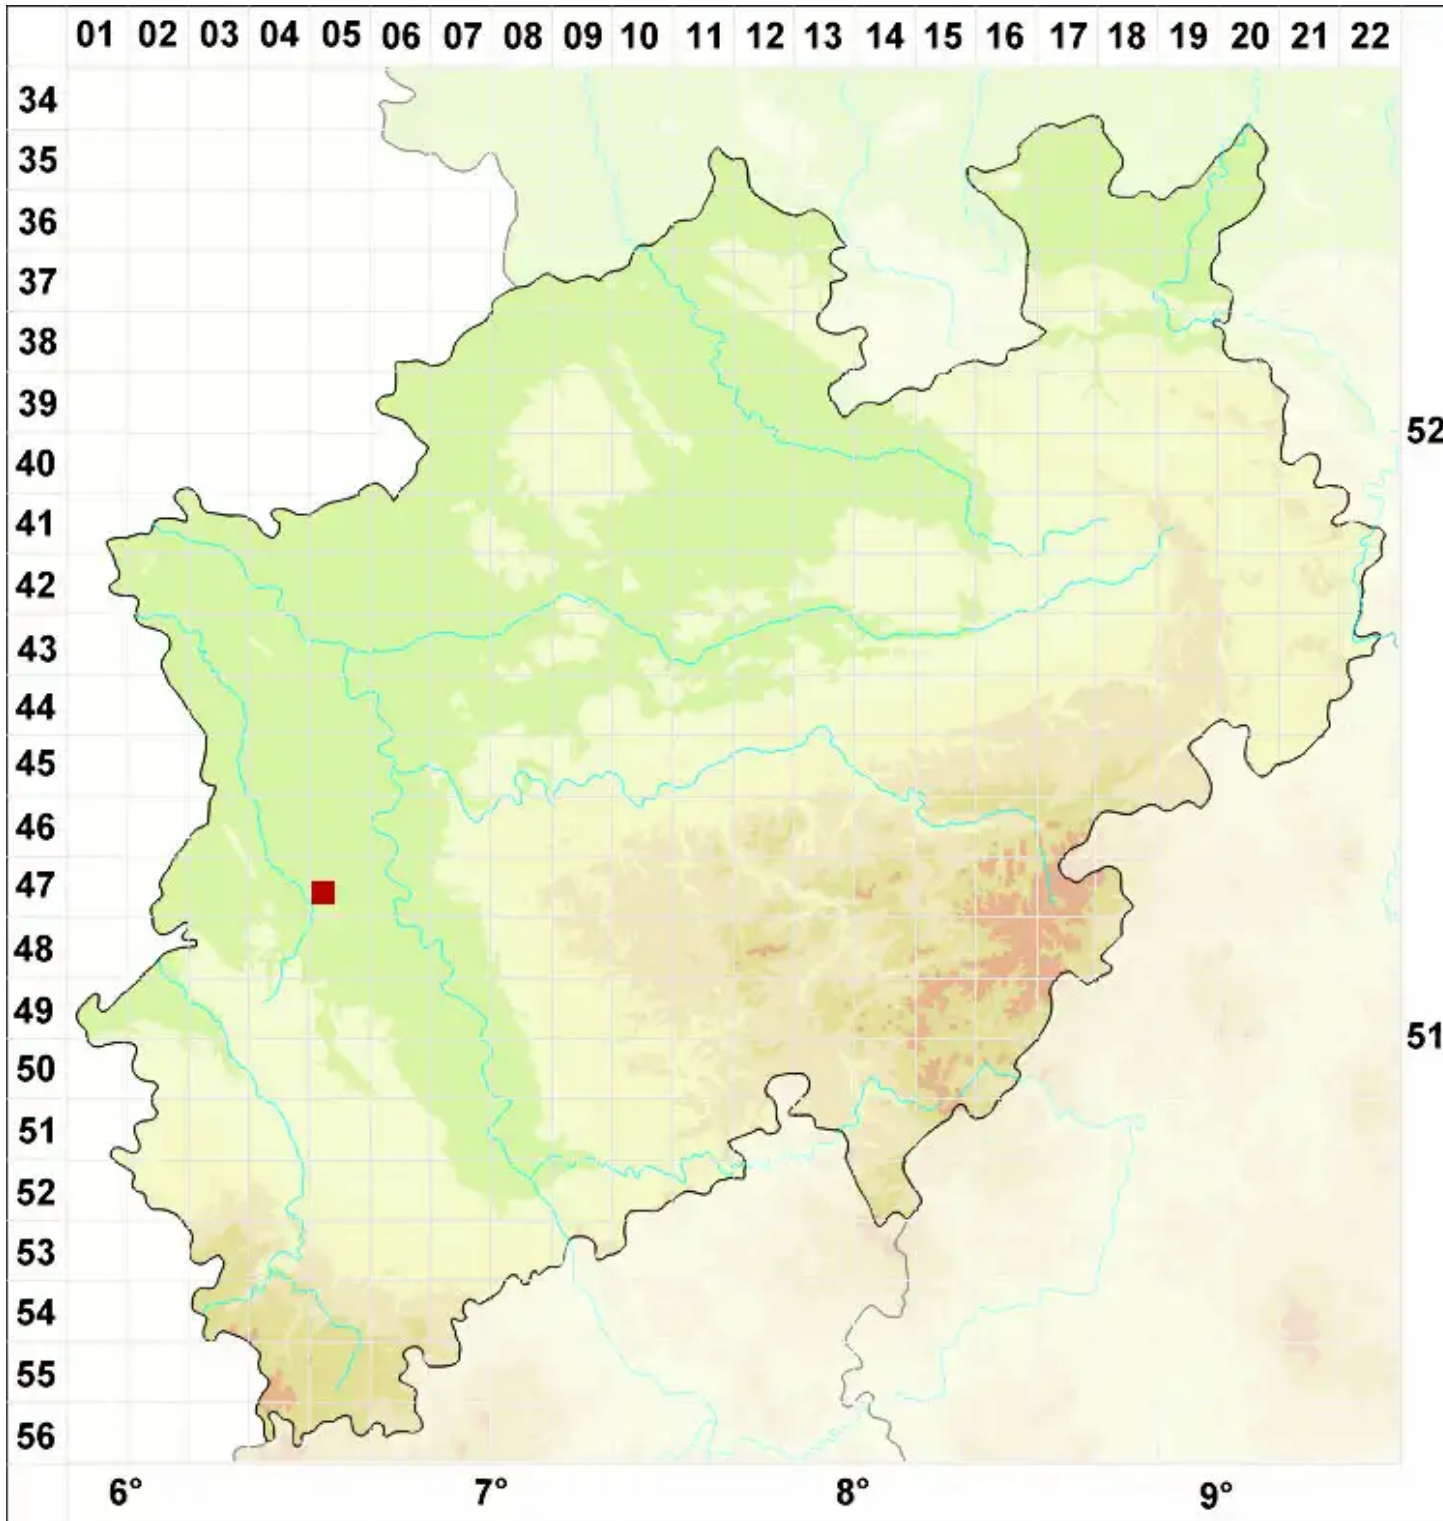

Lecanora achariana A. L. Sm.

Großlappige Mauerflechte

Legende:

- Symbole:**
Ausgefülltes Symbol:
Zeitraum von 1980 bis heute (Aktuelle Angabe)
Leeres Symbol:
Zeitraum vor 1980 (Altangabe)
Quadrat: Herbarbeleg