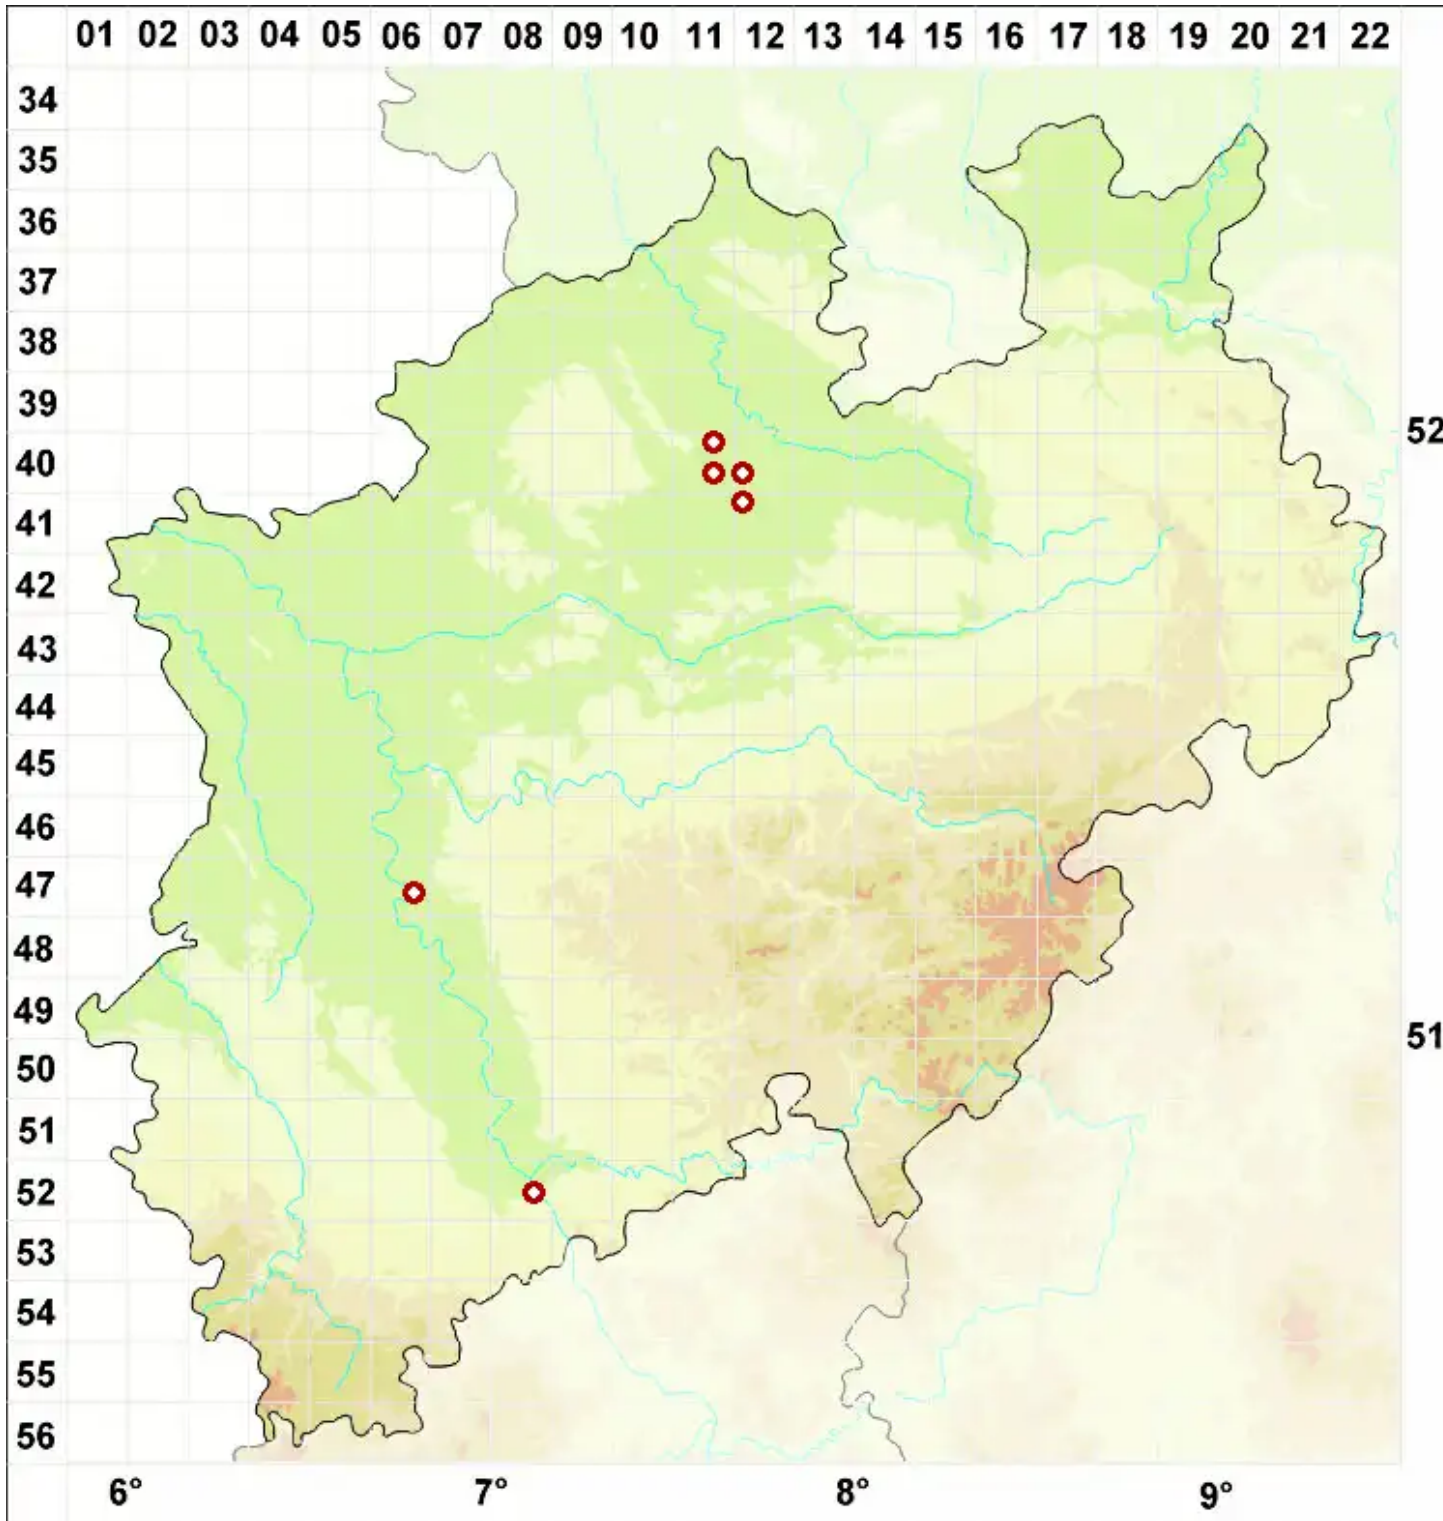

Lecanographa lyncea (Sm.) Egea & Torrente

Eichen-Strahlflechte

Legende:

- Symbole:**
- Ausgefülltes Symbol:
Zeitraum von 1980 bis heute (Aktuelle Angabe)
 - Leeres Symbol:
Zeitraum vor 1980 (Altangabe)
 - Quadrat: Herbarbeleg