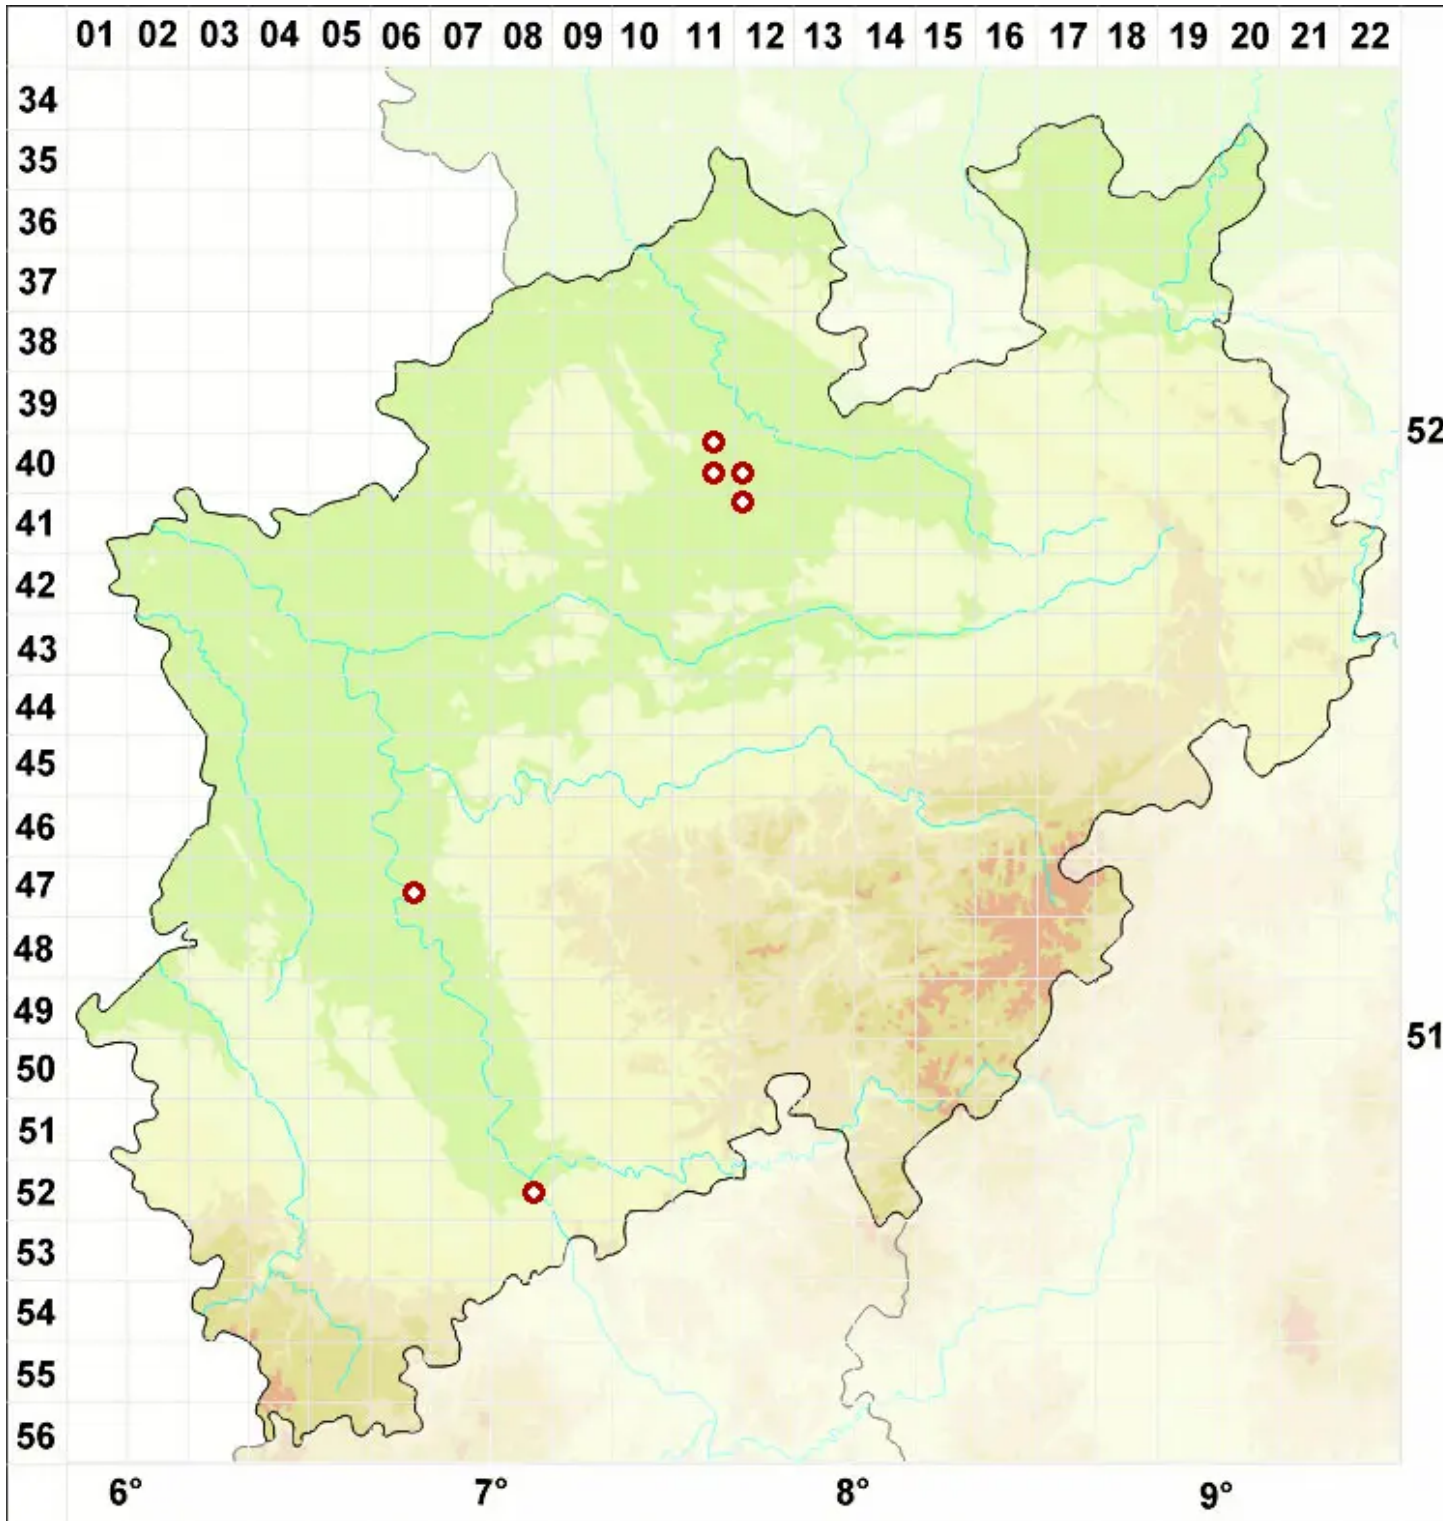

Lecanographa lyncea (Sm.) Egea & Torrente

Eichen-Strahlflechte

Legende:

- Symbole:**
Ausgefülltes Symbol:
Zeitraum von 1980 bis heute (Aktuelle Angabe)
Leeres Symbol:
Zeitraum vor 1980 (Altangabe)
Quadrat: Herbarbeleg