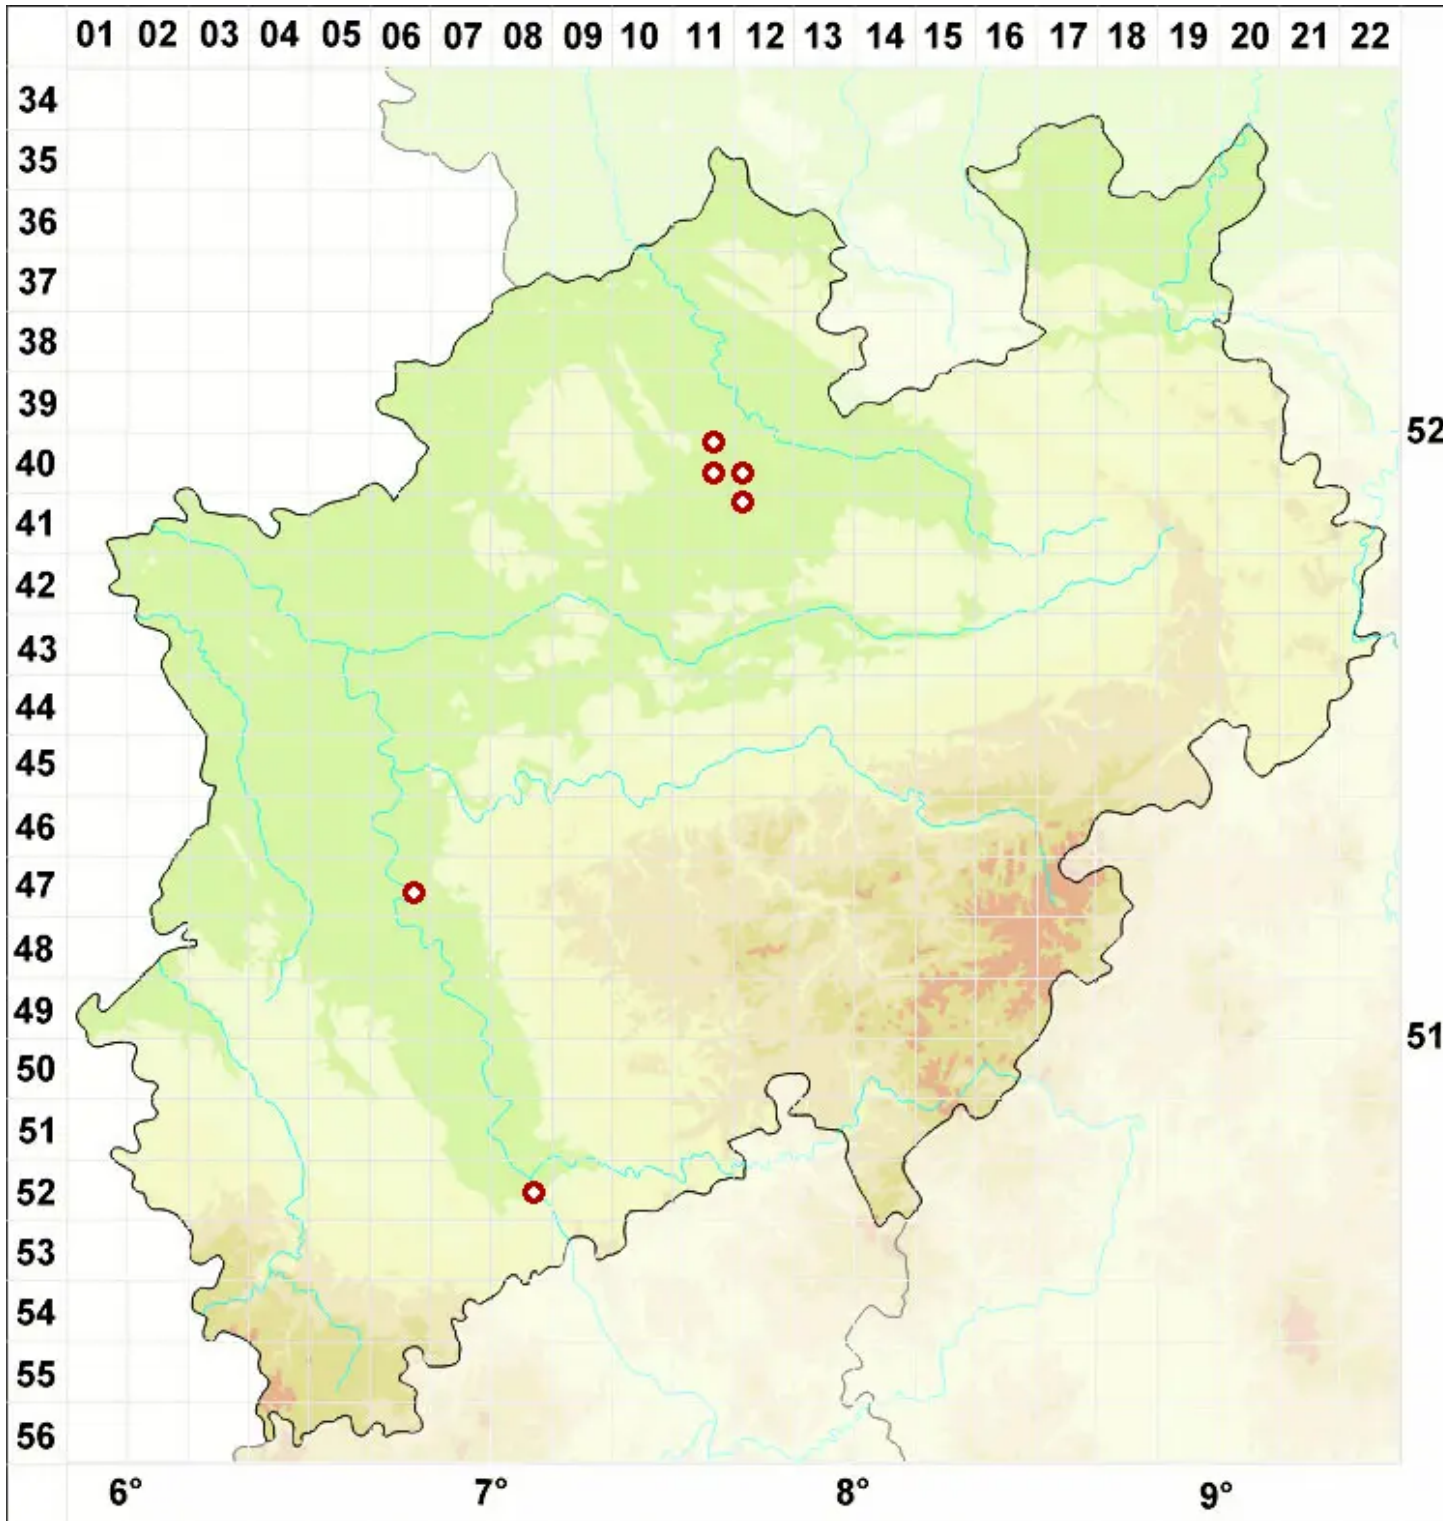

# Lecanographa lyncea (Sm.) Egea & Torrente

Eichen-Strahlflechte

Legende:

- Symbole:**  
Ausgefülltes Symbol:  
Zeitraum von 1980 bis heute (Aktuelle Angabe)  
Leeres Symbol:  
Zeitraum vor 1980 (Altangabe)  
Quadrat: Herbarbeleg